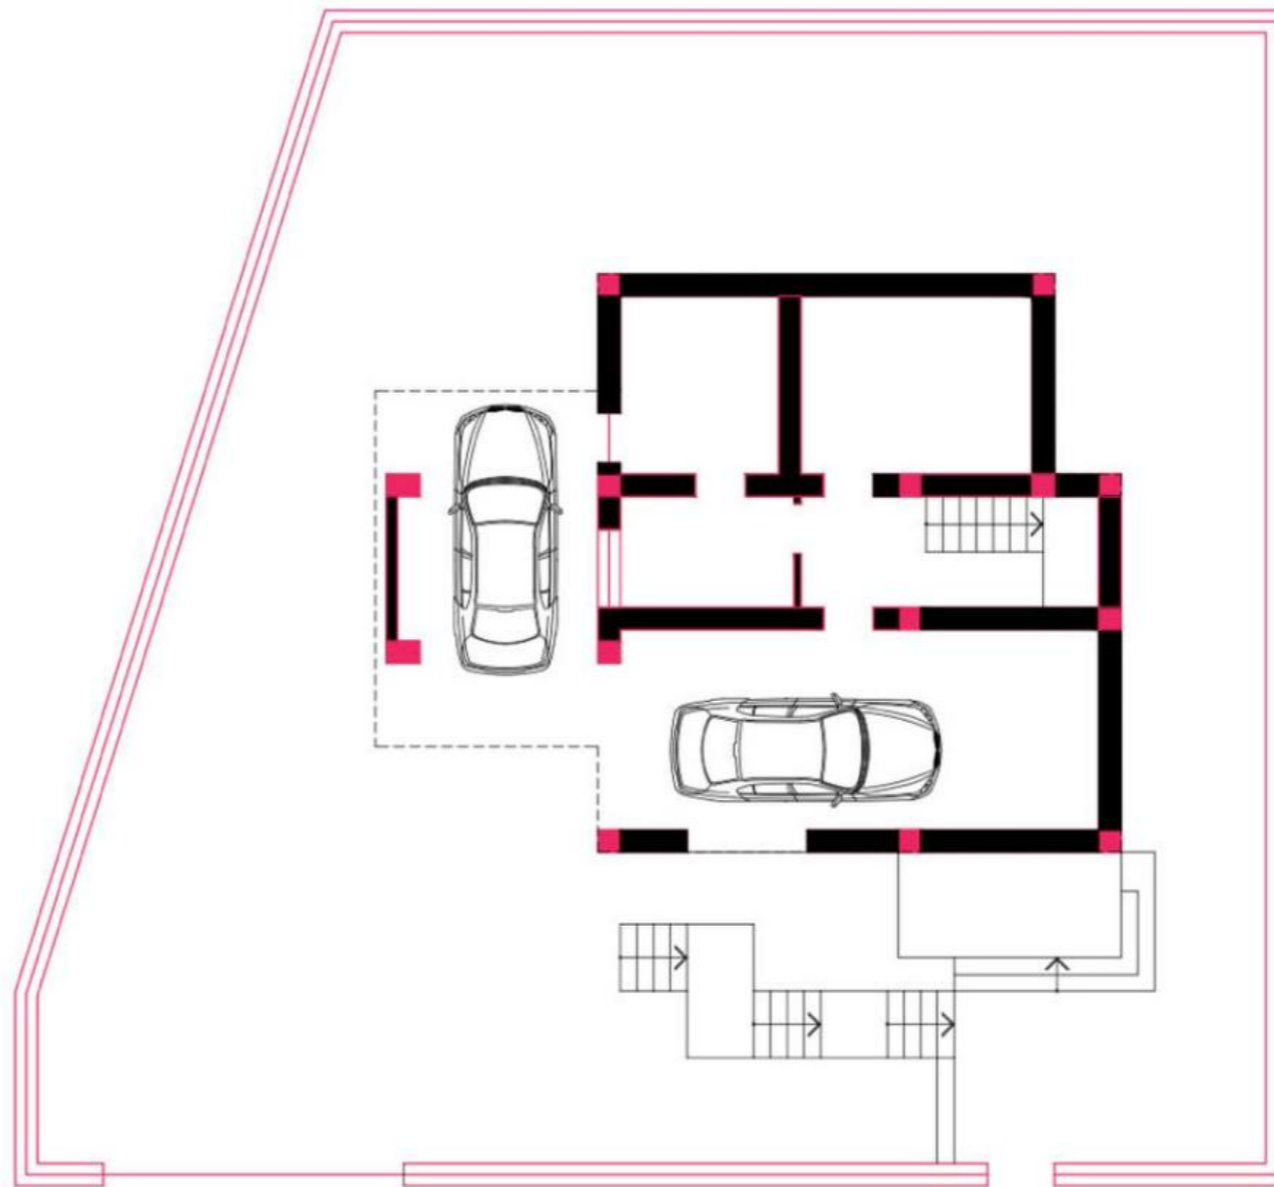

Informații

ID	7684
Suprafață totală	270m²
Suprafața terenului	4,2 ari
Nivele	2 nivele
Starea casei	La alb
Fond locativ	Cotileț
Bloc sanitar	3
Instalații sanitare	Cu instalații sanitare
Canalizare	Cu canalizare
Gazeificare	Cu gazeificare

Grișco Cristina

Agent imobiliar

+37368388388