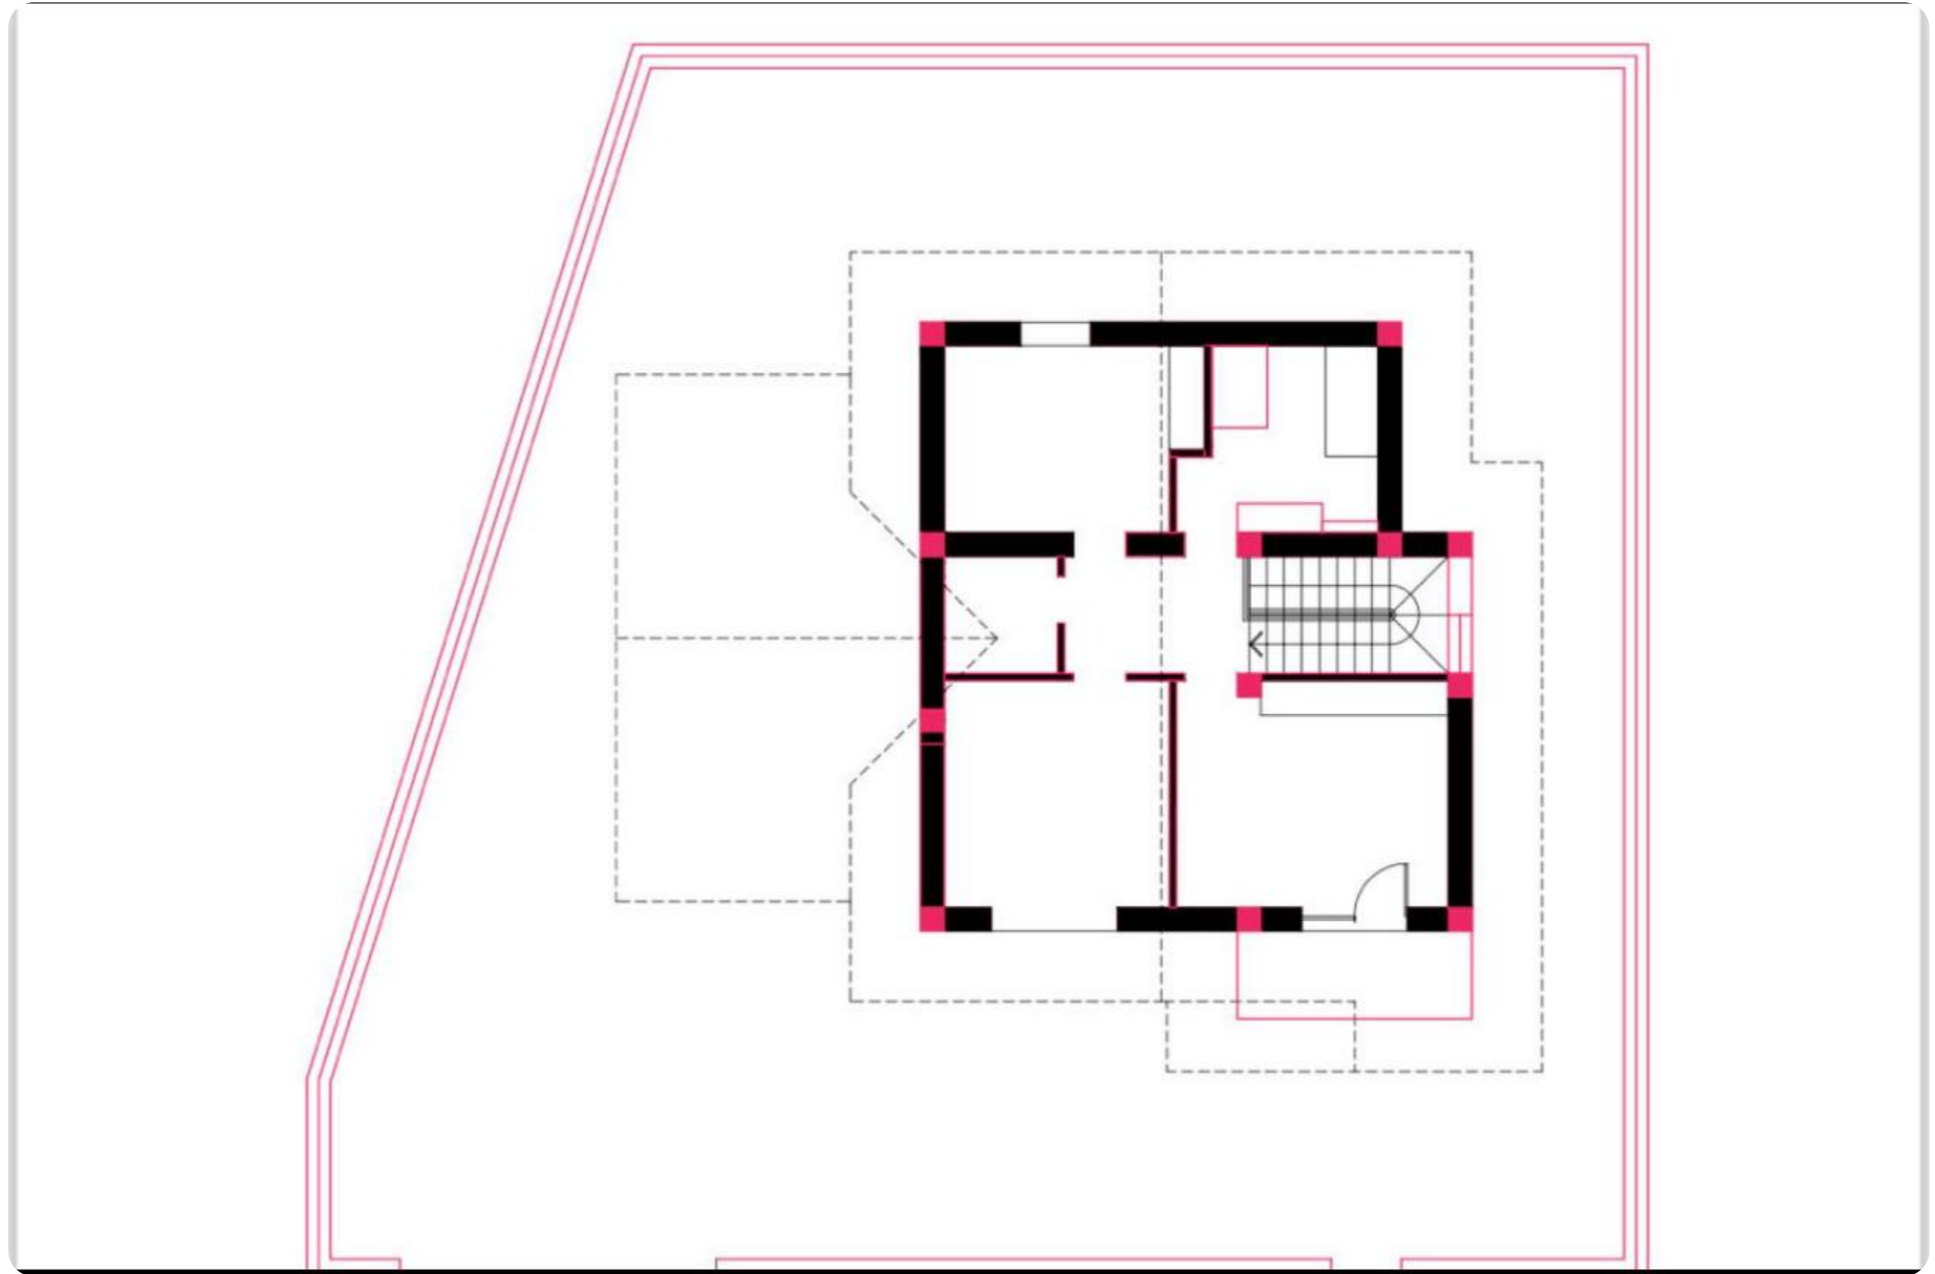

Avantajele

Încălzire autonomă

Geamuri termopan

Pardosea caldă

Geamuri panoramice

Ușă blindată

image not found or type unknown

Beci/ subsol

Garaj

Grișco Cristina

Agent imobiliar

+37368388388