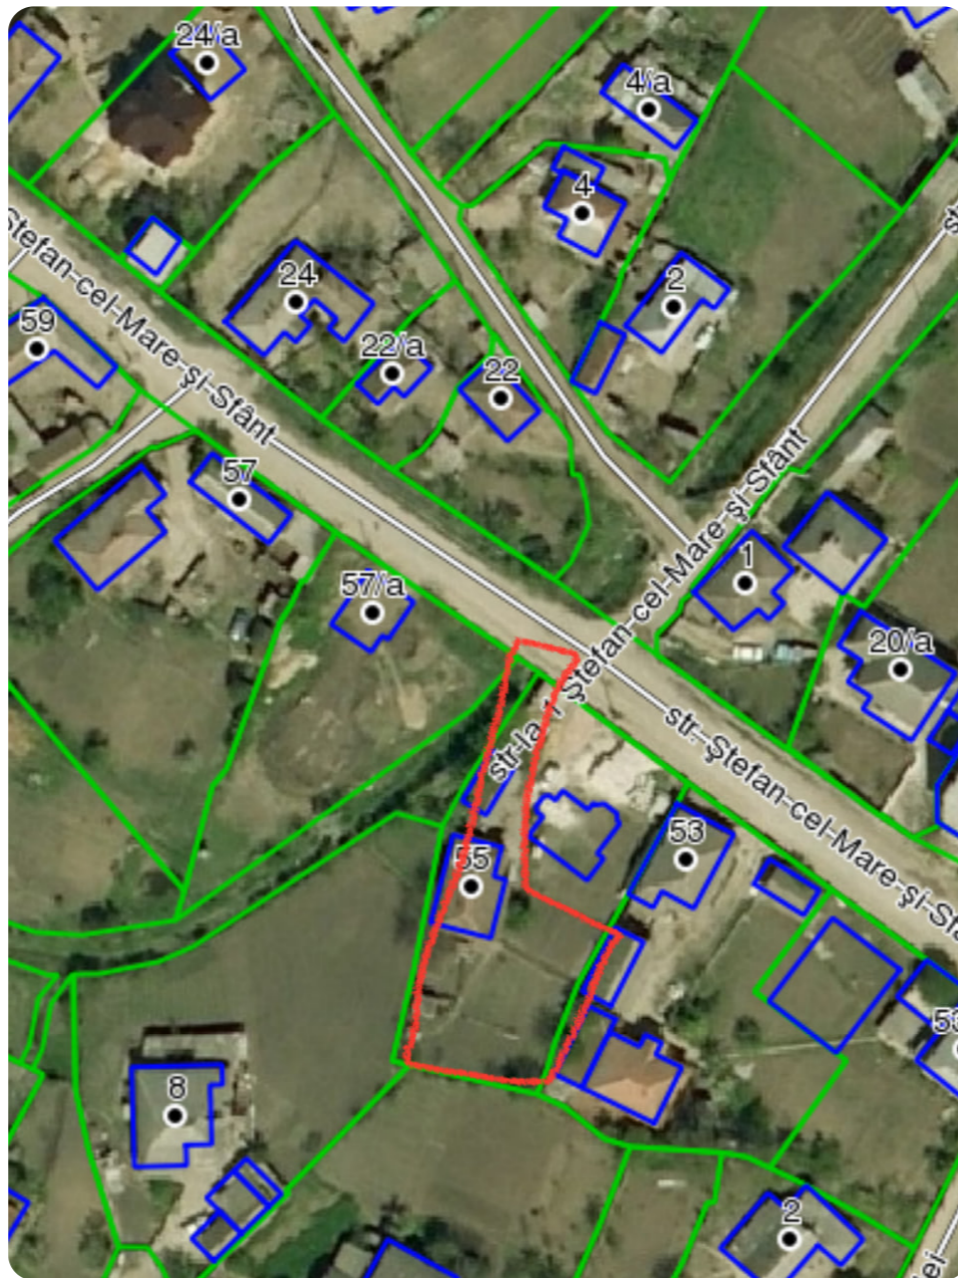

Ialoveni, sat. Costești str. Ștefan cel Mare

25 000 €

 8 ani

Vasilița Victoria

Agent imobiliar

+37362119937  

Informații

ID 7698

Suprafață totală 8 ari

Suprafața terenului 8 ari

Tip lot Teren pentru construcții

Vasilița Victoria

Agent imobiliar

+37362119937  

Avantajele

Gazoduct

Aprovizionare cu apă

Canalizare

Aprovizionare cu energie electrică

Drum asfaltat

Amplasat în localitate

Vasilița Victoria

Agent imobiliar

+37362119937  

Descriere

Spre vânzare TEREN pentru construcție!
Amplasat: Ialoveni, sat. Costești, str. Ștefan cel Mare Suprafața totală: 8 ari. Comision 0% pentru cumpărători! Compania TOP ESTATE vă ajută în procesul de vânzare-cumpărare a unui imobil, teren sau spațiu comercial, beneficiind de consultanță juridică în domeniul imobiliar și accesarea unui credit ipotecar. **TOATE OFERTELE DISPONIBILE LE GĂSIȚI AICI** www.topestate.md