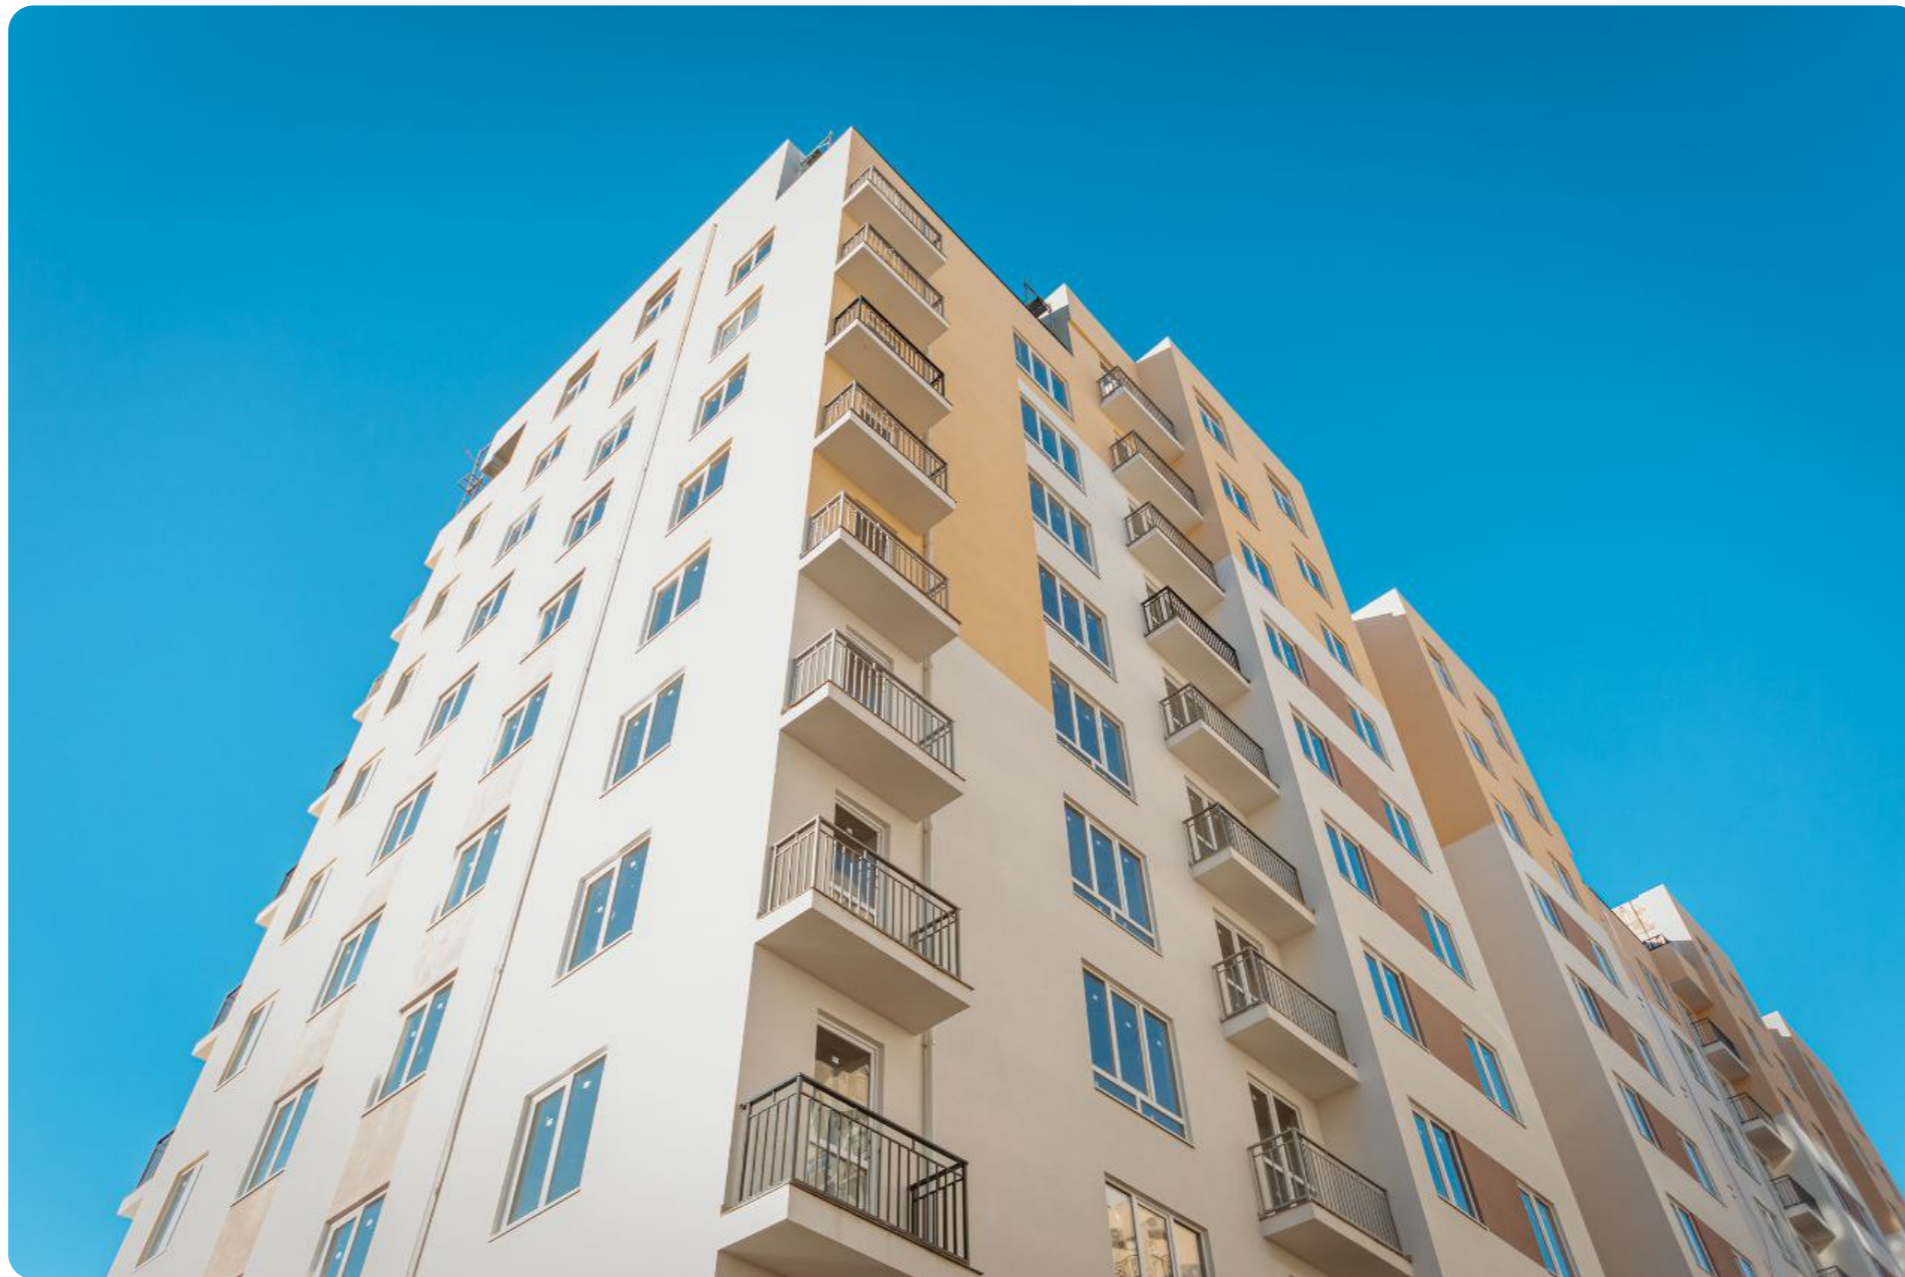

Informații

ID	7712
Suprafață totală	63m²
Nivelul	8
Număr de nivele	11
Balcon	1 balcon
Fond locativ	Cladire nouă
Tipul clădirii	Design individual
Starea apartamentului	La alb
Living	Apartament cu living

Vieru Flavius

Agent imobiliar

+37360330020