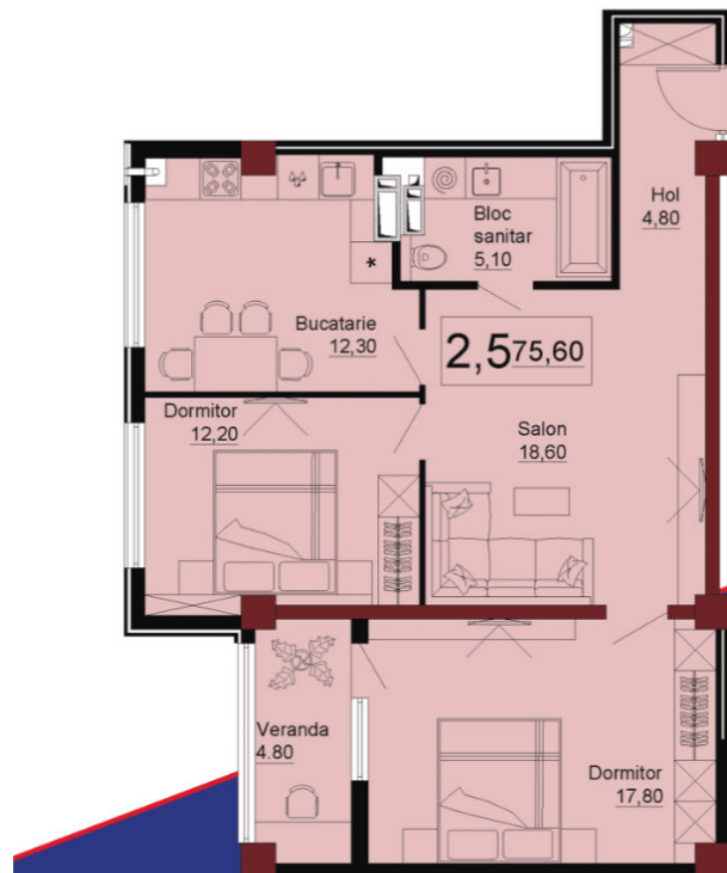

### Informații

ID	7775
Suprafață totală	75m <sup>2</sup>
Nivelul	8
Număr de nivele	12
Balcon	1 balcon
Fond locativ	Cladire nouă
Tipul clădirii	Design individual
Starea apartamentului	La alb
Living	Apartament cu living

## Descriere

Vă prezentăm apartament spațios cu suprafața de 75 m.p. localizat pe str. Ialoveni.

Complex Estate

Sunrise Divizarea imobilului: - 2 dormitoare -

Living - Bucătărie - Bloc sanitar - Balcon -

Antreu Beneficii: • Variantă albă • Geamuri

# APARTAMENT 75.6 MP

## Bloc 3

- 2 Dormitoare
- Salon
- Bucătărie
- Bloc sanitar
- Hol
- Verandă

Suprafața - 75.6 M<sup>2</sup>