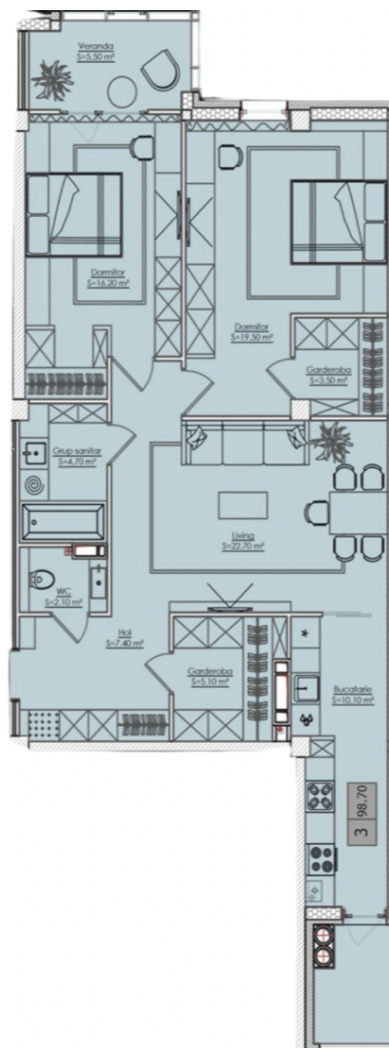

Descriere

Vă prezentăm apartament spațios cu suprafața de 99 m.p. localizat pe str. Ialoveni.

Complex Estate

Sunrise II Darea în

exploatarea trimestrul I 2027 Divizarea

imobilului: - 2 dormitoare - Living - Bucătărie -

Bloc sanitar separat - Garderoba - Balcon -

Antreu Beneficii: • Variantă albă • Geamuri

termopan • Încălzire autonomă • Izolare

termică și fonică • Ușă blindată • Ascensor

• Teren de joacă • Parcare subterană,

deschisă • Curte de tip închis În imediată

apropiere: ☒ Magazin ☒ Restaurant ☒ Farmacie

☒ Grădiniță ☒ Școală Acces facil la transportul

public în orice direcție a orașului. Comision

0% pentru...

Agent imobiliar

+37360969827