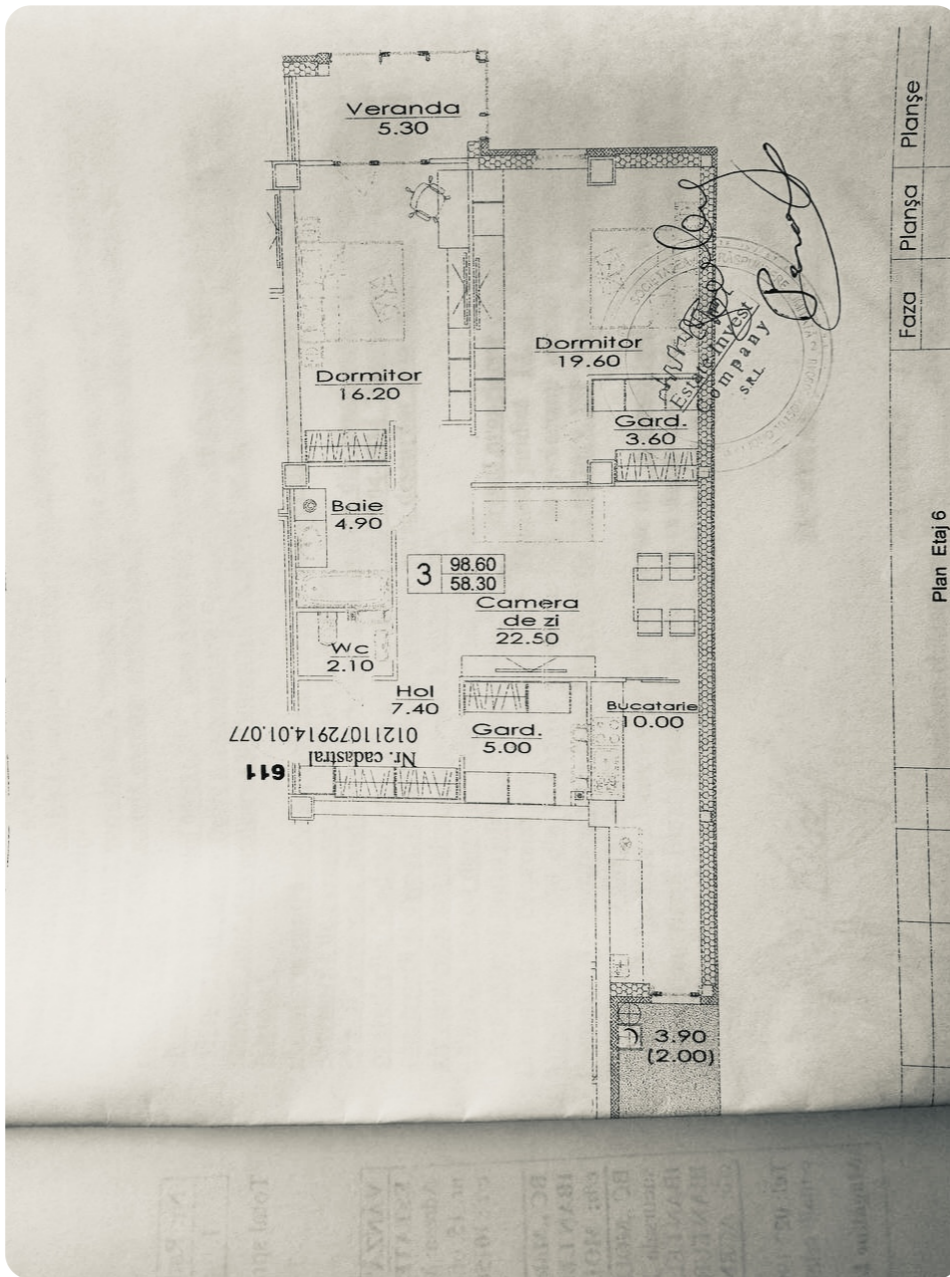

Teren de joacă

Supraveghere video

Supermarket

Bătrînac Tatiana

Agent imobiliar

+37360969827

Descriere

Vă prezentăm apartament spațios cu suprafața de 99 m.p. localizat pe str. Ialoveni.