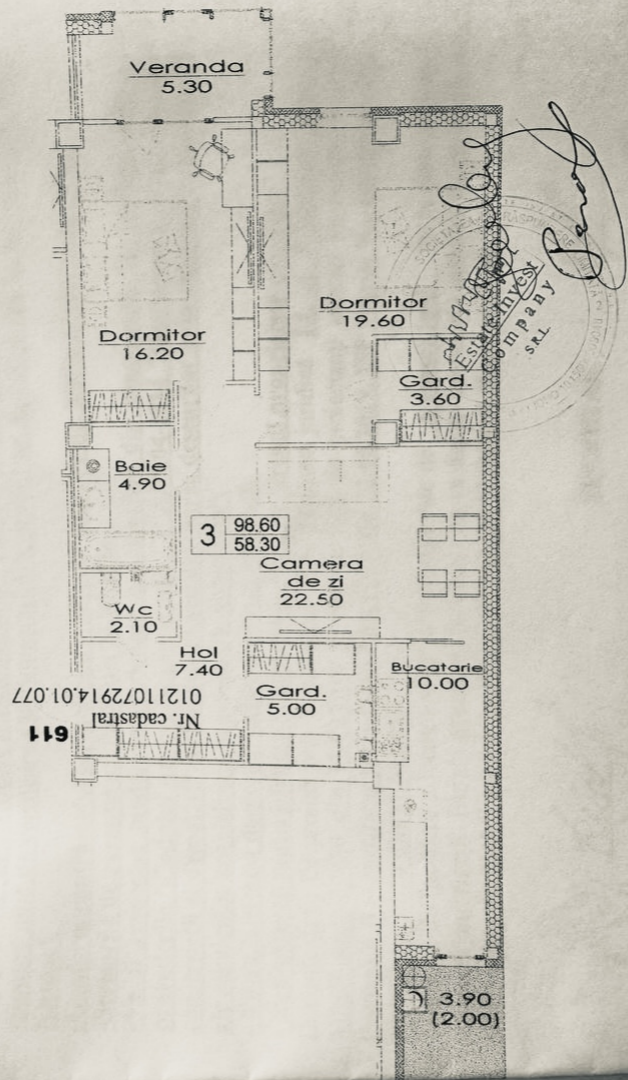

+37360969827  

Informații

ID	7845
Suprafață totală	99m ²
Nivelul	6
Număr de nivele	12
Balcon	1 balcon
Fond locativ	Cladire nouă
Tipul clădirii	Design individual
Starea apartamentului	La alb
Living	Apartament cu living

99 m²

2

6/12

2

Bătrînac Tatiana

Agent imobiliar

+37360969827

Plan Etaj 6

Faza	Planşa	Planşe
------	--------	--------