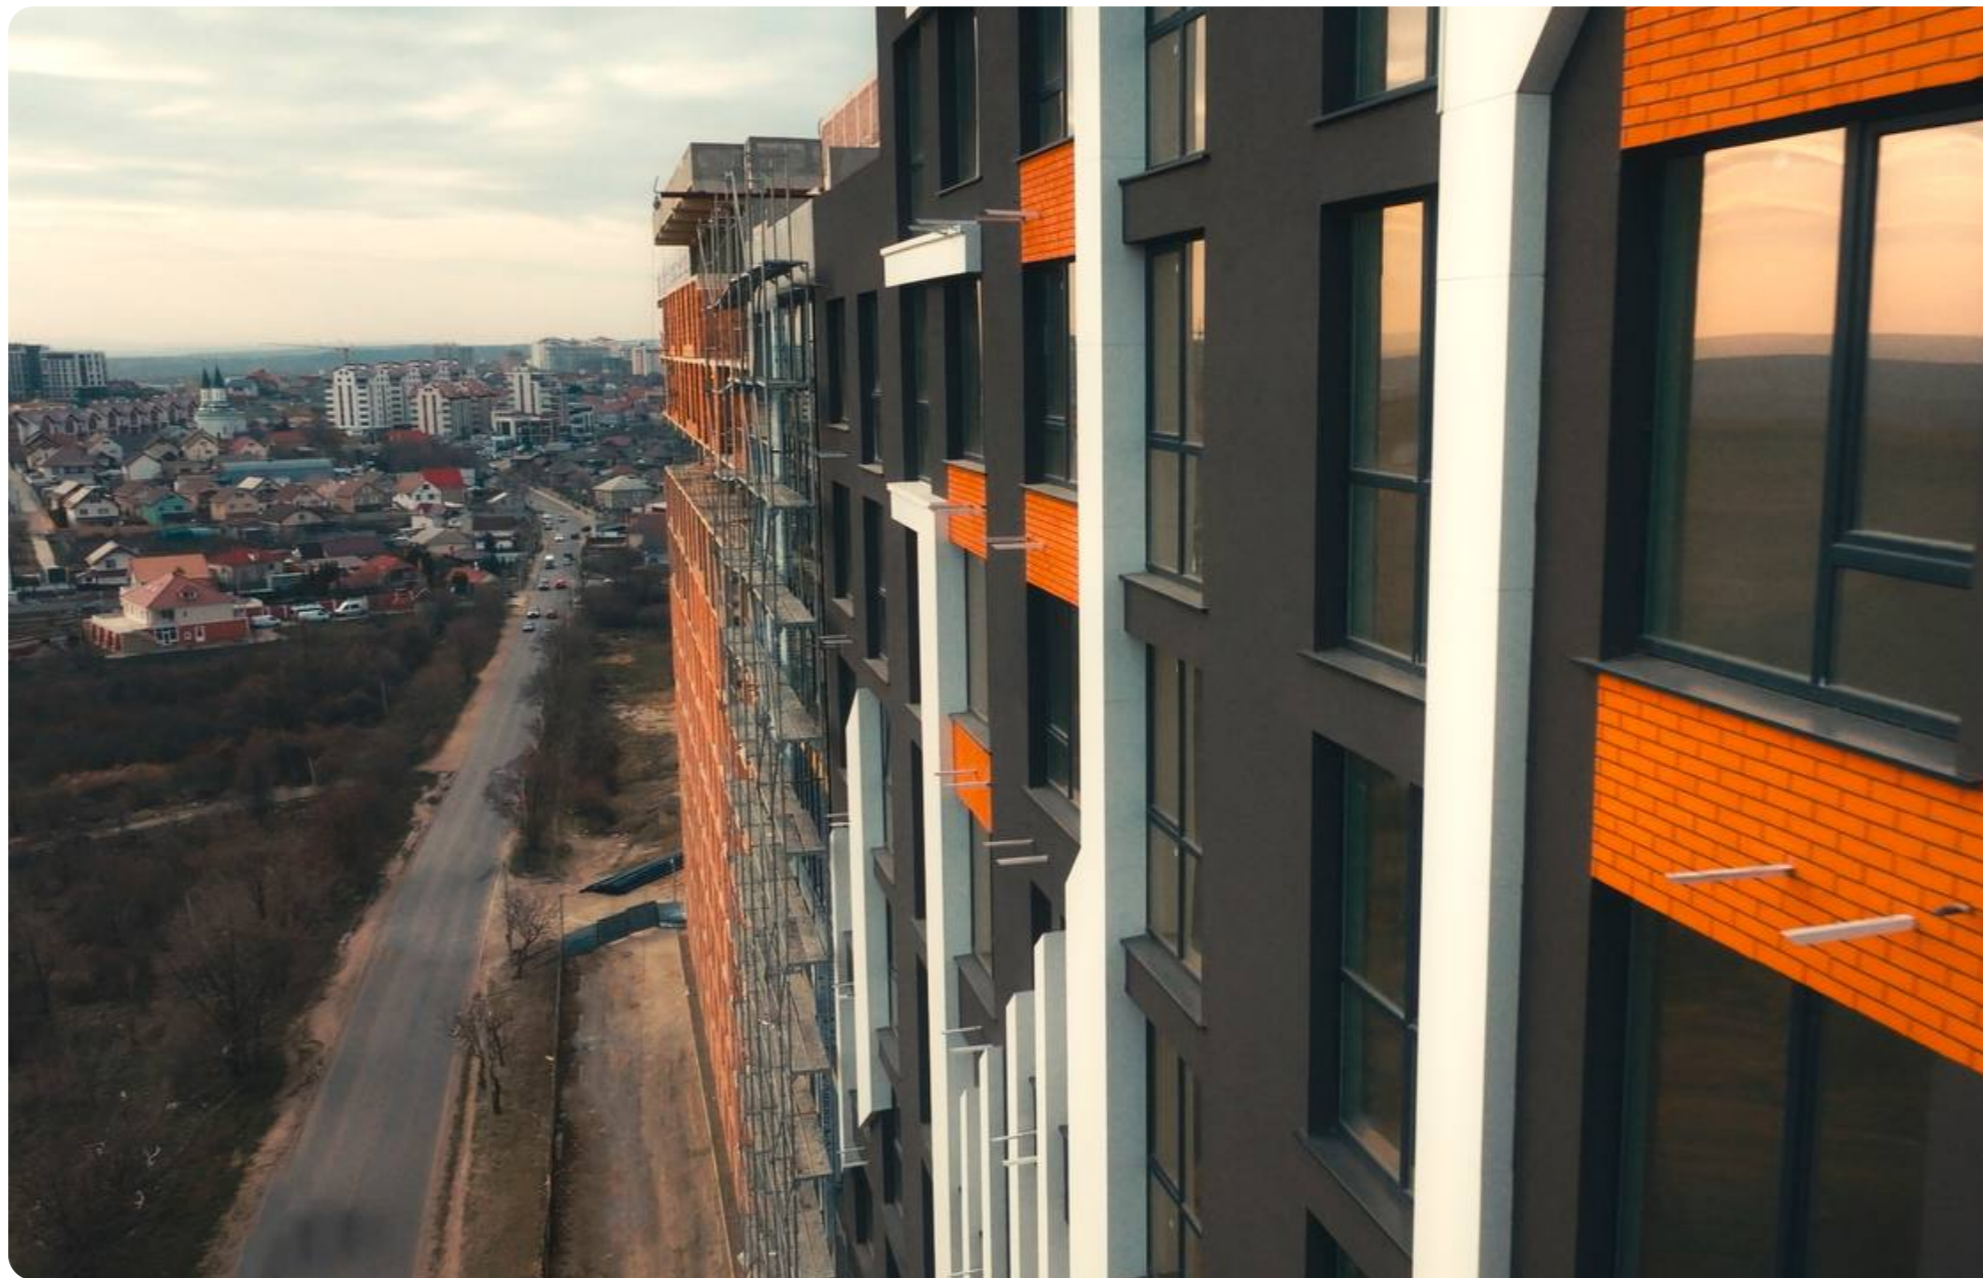

Informații

ID	7845
Suprafață totală	99m²
Nivelul	6
Număr de nivele	12
Balcon	1 balcon
Fond locativ	Cladire nouă
Tipul clădirii	Design individual
Starea apartamentului	La alb
Living	Apartament cu living

Agent imobiliar

+37360969827