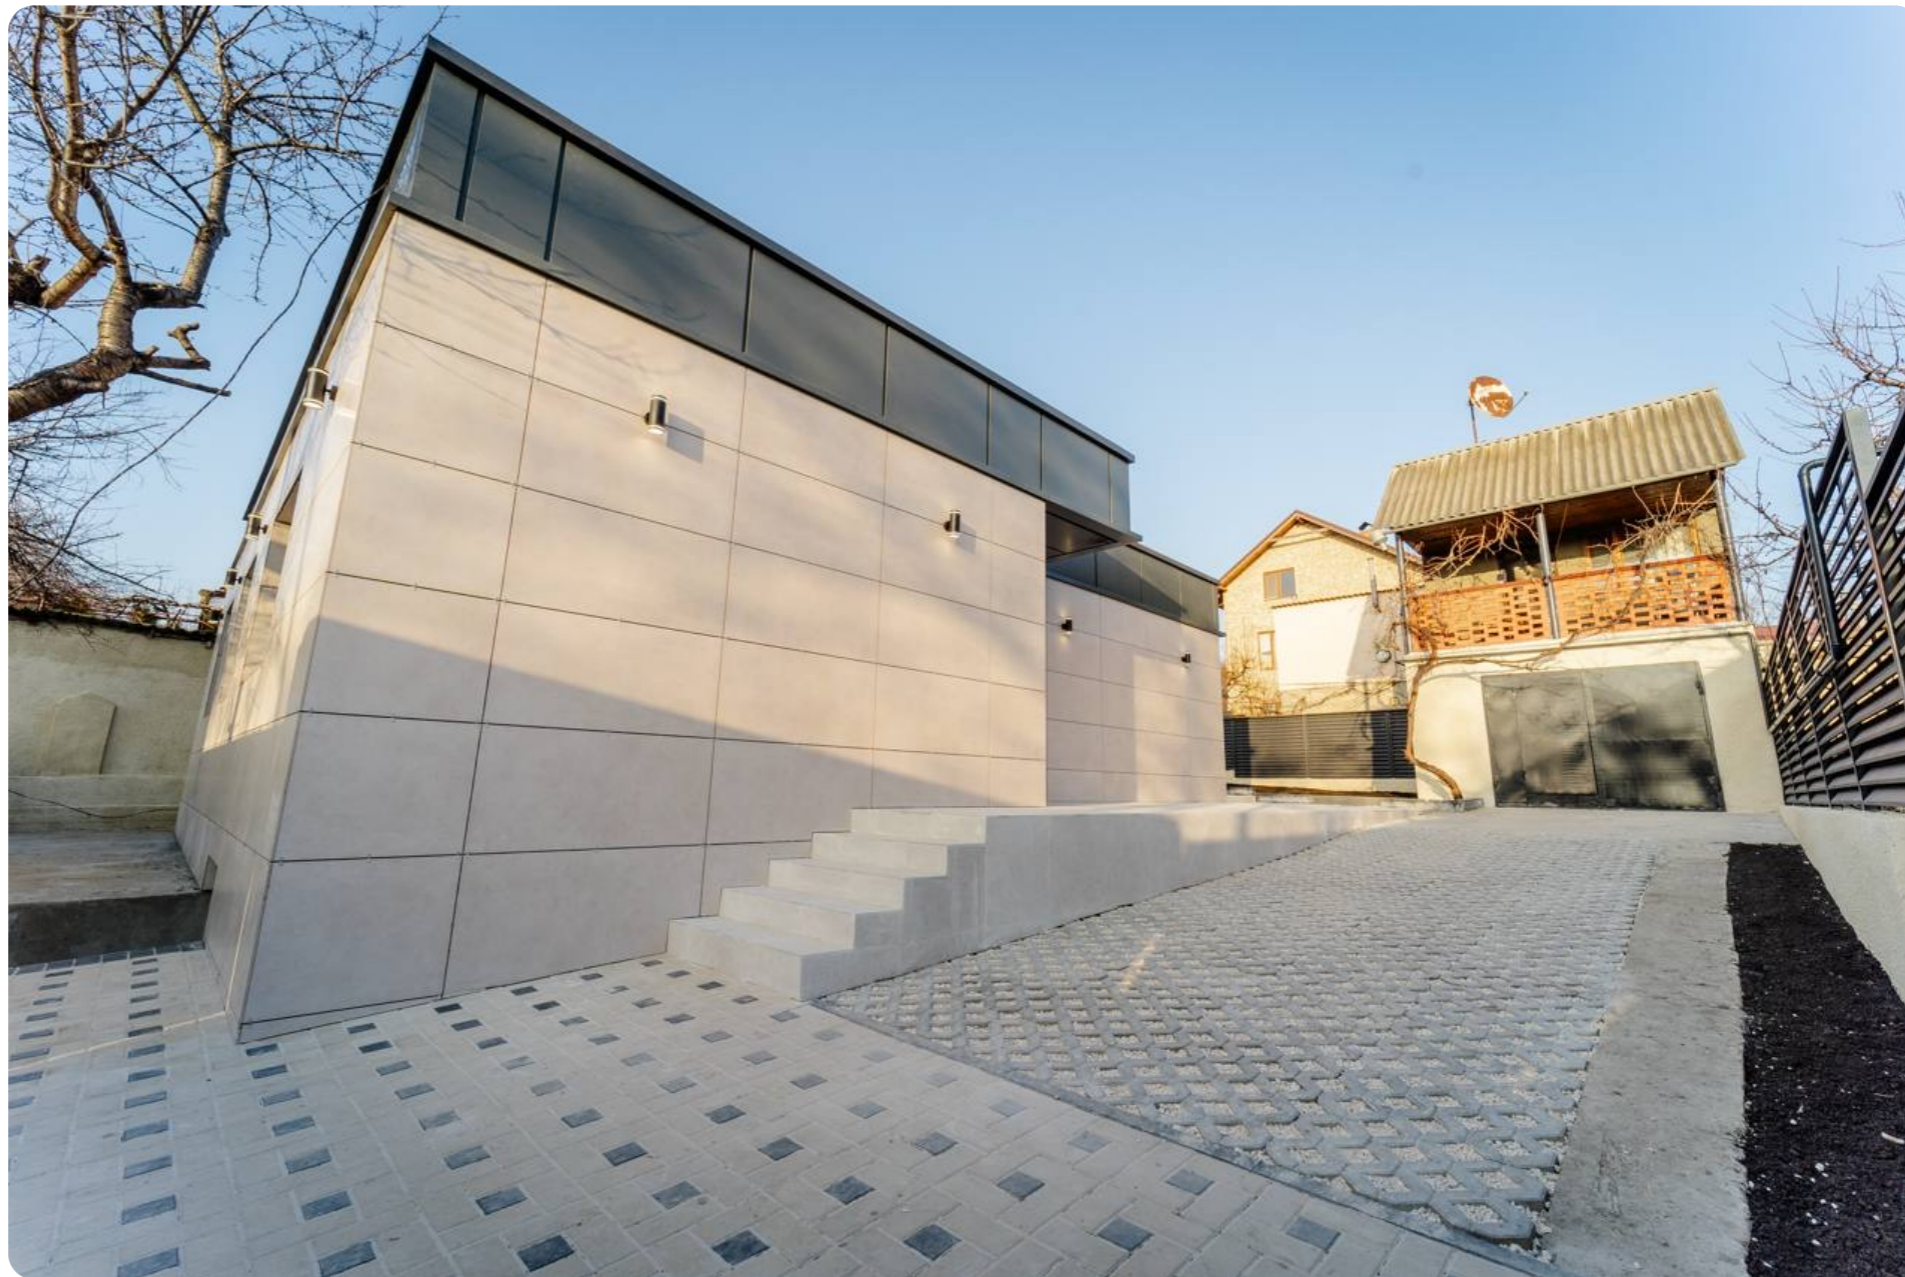

Informații

ID	7848
Suprafață totală	100m²
Suprafața terenului	4,5 ha
Nivele	1 nivel
Starea casei	Euroreparație
Bloc sanitar	1
Instalații sanitare	Cu instalații sanitare
Canalizare	Cu canalizare
Gazeificare	Cu gazeificare

Prodan Victor

Agent imobiliar

+37368788661