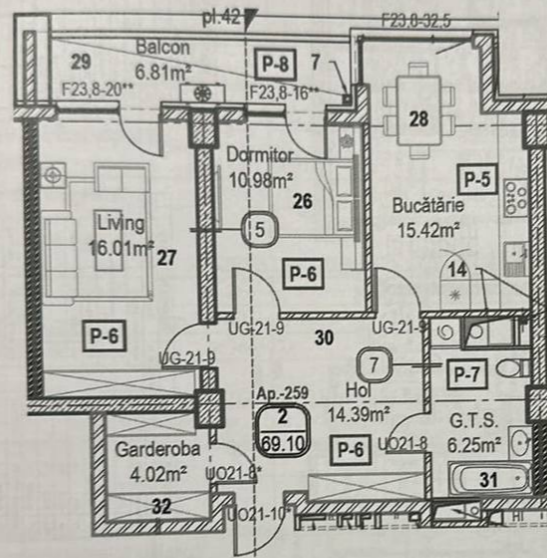

Ascensor

Teren de joacă

Supraveghere video

Botnarenco Nadejda

Agent imobiliar

+37360237488

Anexa nr.

Prezenta anexă precizează planul apartamentului nr.

PLAN COTA +24.000 (Etaj 8); AP.

sc.1:100

LEGENDA ÎNCĂPERILOR

Nr. in	Denumire	Suprafața m.p.
Apartament		69,10
26	Dormitor	10,98
27	Living	16,01
28	Bucătăria	15,42
29	Balcon	6,81
30	Hol	14,39
31	G.T.S.	6,25
32	Garderoba	4,02