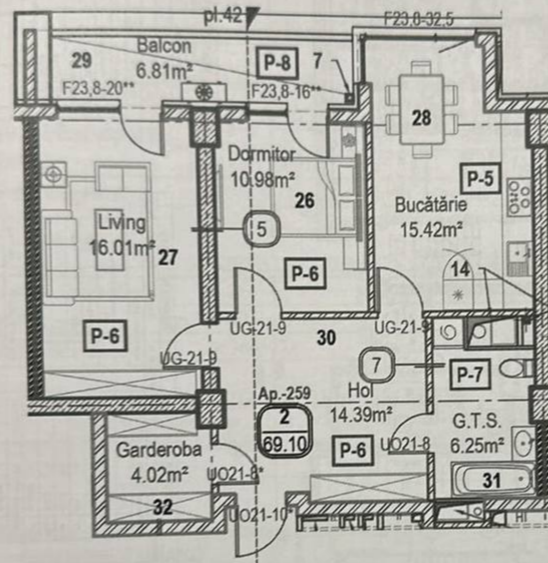

1

Botnarenco Nadejda

Agent imobiliar

+37360237488

Prezenta anexă precizează planul apartamentului nr.

PLAN COTA +24.000 (Etaj 8); AP.

sc.1:100

LEGENDA ÎNCĂPERILOR

Nr. in	Denumire	Suprafața m.p.
Apartment		69,10
26	Dormitor	10,98
27	Living	16,01
28	Bucătăria	15,42
29	Balcon	6,81
30	Hol	14,39
31	G.T.S.	6,25
32	Garderoba	4,02