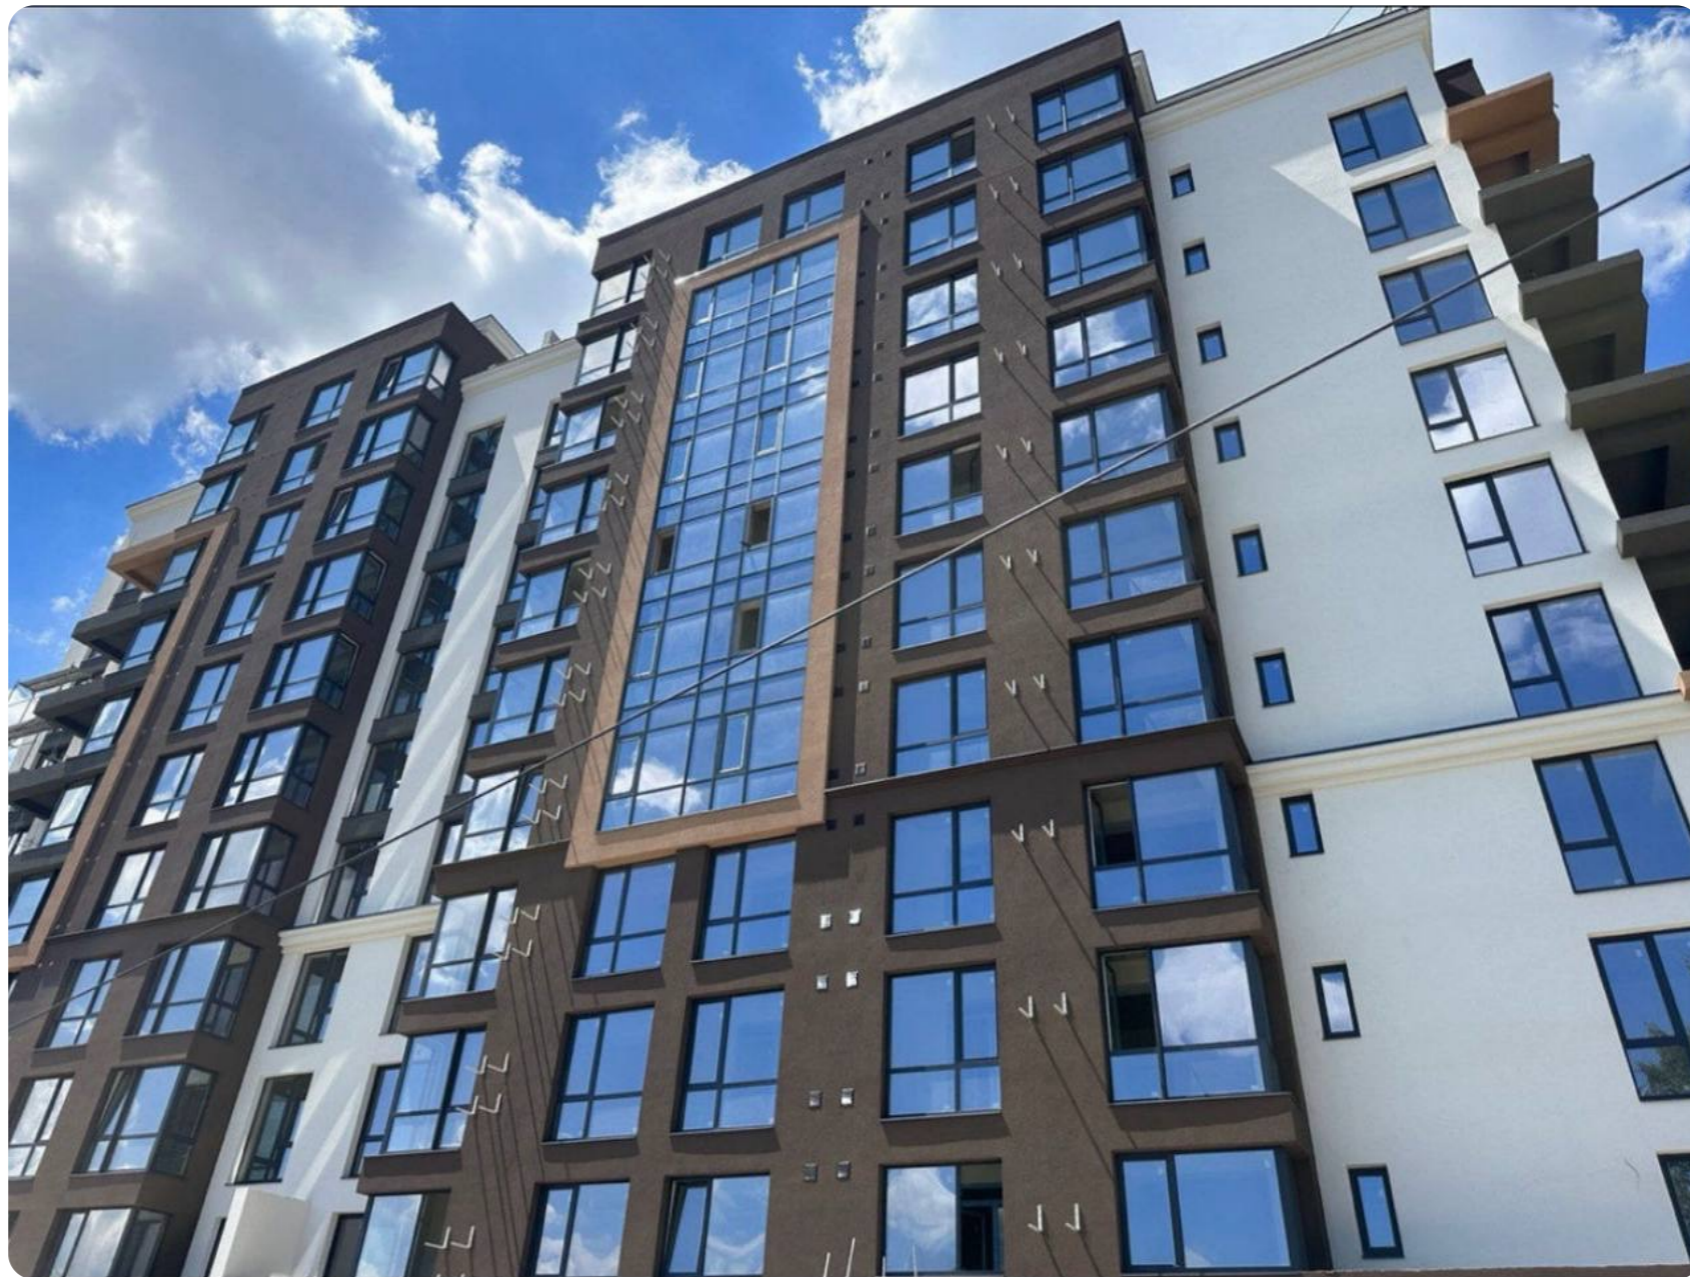

Chișinău Rîșcani str. Tudor Vladimirescu

107 000 €

69 m²

2

8/15

1

Botnarenco Nadejda

Agent imobiliar

+37360237488  

Informații

ID	7936
Suprafață totală	69m ²
Nivelul	8
Număr de nivele	15
Balcon	1 balcon
Fond locativ	Cladire nouă
Tipul clădirii	Design individual
Starea apartamentului	La alb
Living	Apartament cu living

Descriere

Spre vânzare apartament spațios cu suprafața de 69 m.p. localizat pe str. Tudor Vladimirescu

Complexul Horus City Divizarea imobilului:

- 2 dormitoare, - bucătărie, - living - Bloc sanitar, - Balcon - Garderoba - Antreu,
Beneficii: • Variantă albă • Geamuri termopan
• Încălzire autonomă • Izolare termică și fonică • Ușă blindată • Ascensor • Teren de joacă • Parcare subterană, deschisă • Curte de tip închis În imediată apropiere: ☒ Magazin ☒ Restaurant ☒ Farmacie ☒ Grădiniță ☒ Școală
Acces facil la transportul public în orice direcție a orașului. Comision 0% pentru cumpărători! Compania TOP ESTATE vă ajută în procesul de vânzare- cumpărare...