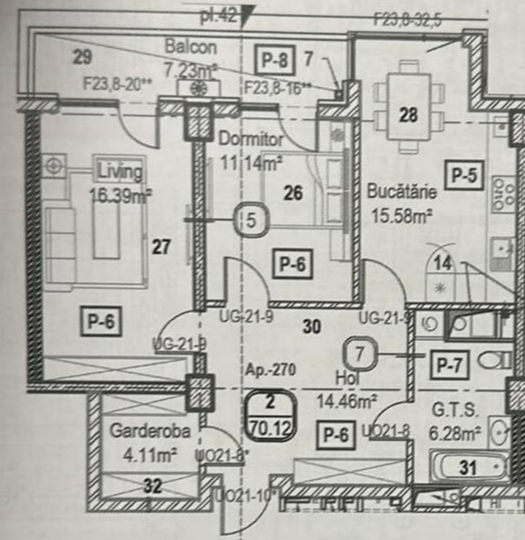

Ascensor

Teren de joacă

Supraveghere video

Prodan Victor

Agent imobiliar

+37368788661

Prezenta anexă precizează planul apartamentului nr

PLAN COTA +27.000 (Etaj 9); AP.

1

Prodan Victor

Agent imobiliar

+37368788661

Prezenta anexă precizează planul apartamentului nr

PLAN COTA +27.000 (Etaj 9); AP.

sc.1:100

LEGENDA ÎNCĂPERILOR

Nr. in	Denumire	Suprafața m.p.	Nr. odăi
	Apartament	70,12	
26	Dormitor	11,14	
27	Living	16,39	
28	Bucătăria	15,58	
29	Balcon	7,23	
30	Hol	14,46	
31	G.T.S.	6,28	
32	Garderoba	4,11	