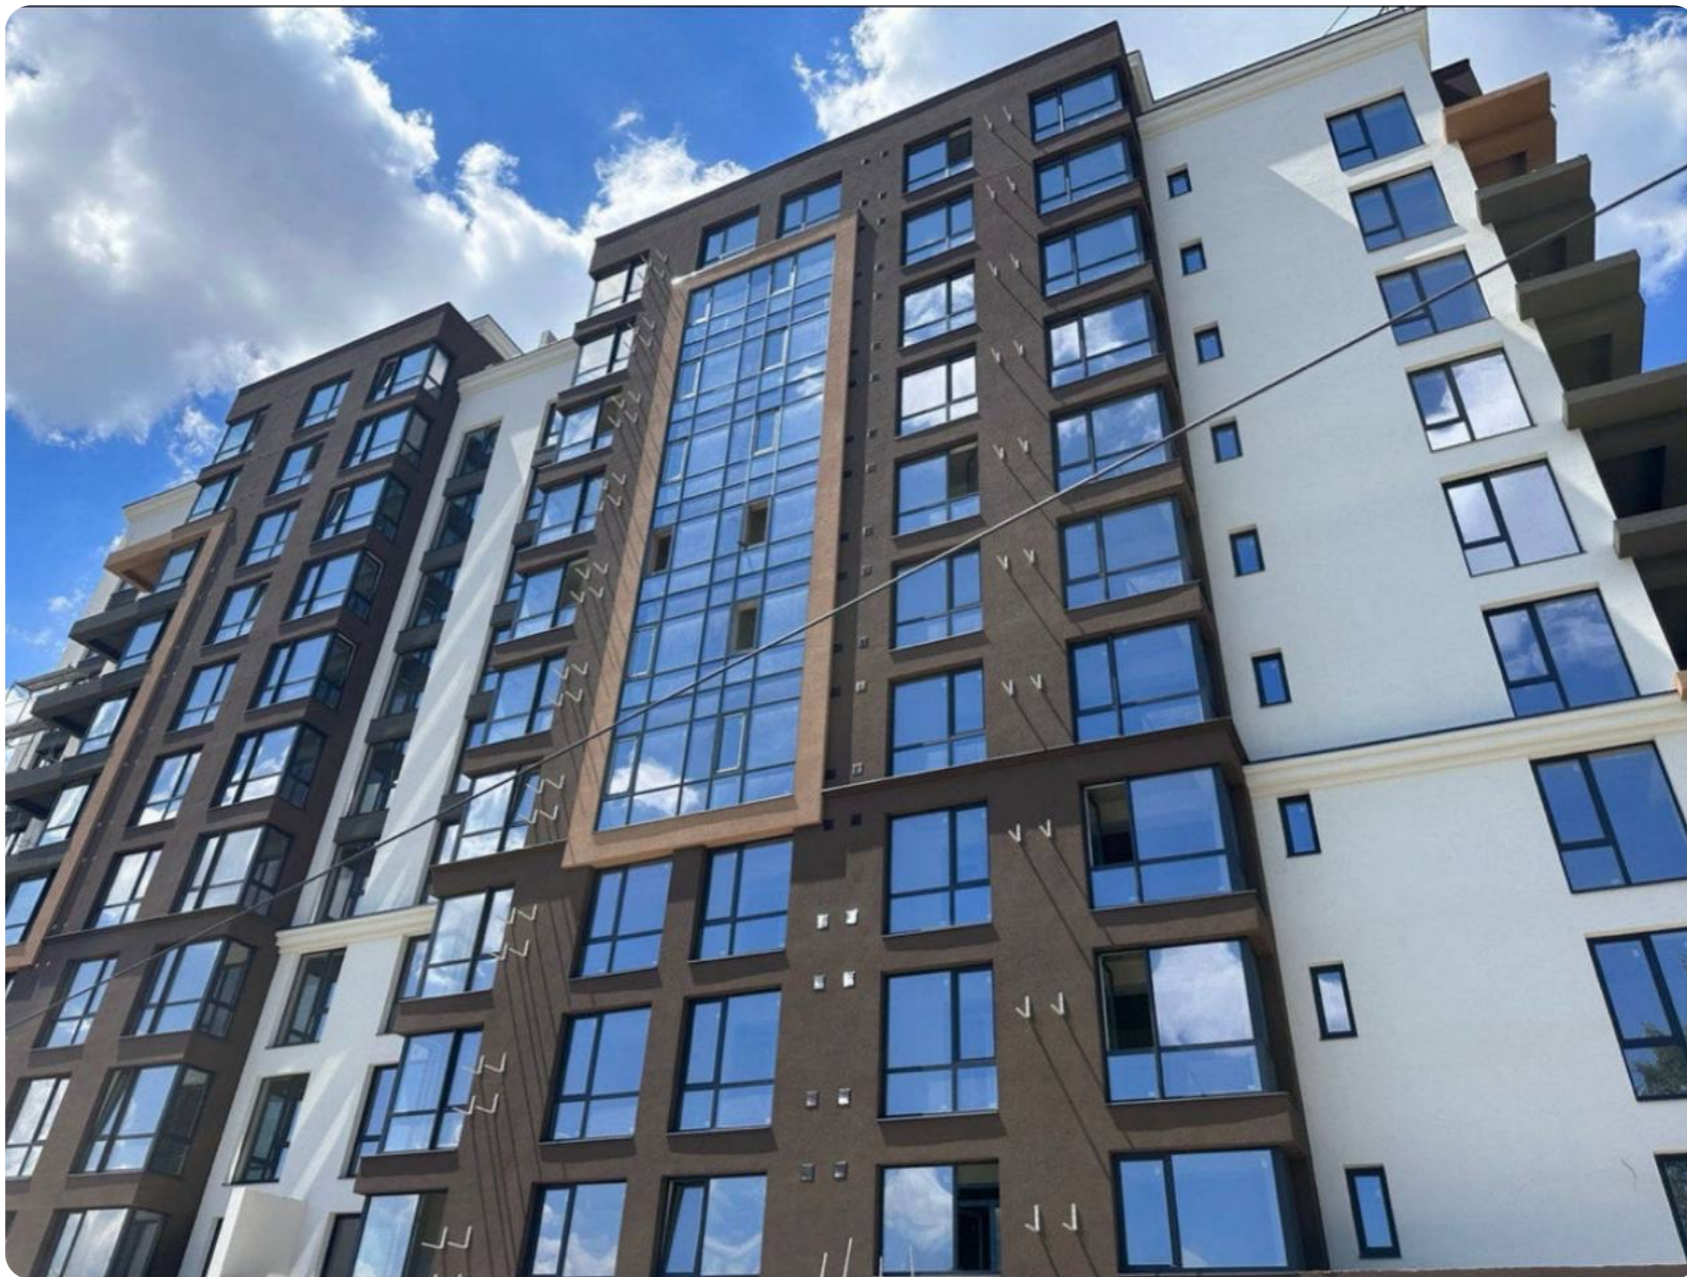

Descriere

Spre vânzare apartament spațios cu suprafața de 69 m.p. localizat pe str. Tudor Vladimirescu

Complexul Horus City Divizarea imobilului:

- 2 dormitoare, - bucătărie, - living - Bloc sanitar, - Balcon - Garderoba - Antreu,
Beneficii: • Variantă albă • Geamuri termopan
• Încălzire autonomă • Izolare termică și fonică • Ușă blindată • Ascensor • Teren de joacă • Parcare subterană, deschisă • Curte de tip închis În imediată apropiere: ☒ Magazin ☒ Restaurant ☒ Farmacie ☒ Grădiniță ☒ Școală
Acces facil la transportul public în orice direcție a orașului. Comision 0% pentru cumpărători! Compania TOP ESTATE vă ajută în procesul de vânzare- cumpărare...

Agent imobiliar

+37368788661