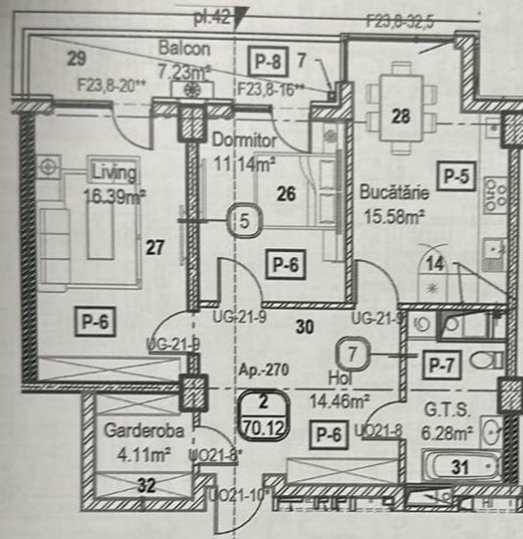

Ascensor

Teren de joacă

Supraveghere video

Prodan Victor

Agent imobiliar

+37368788661

Prezenta anexă precizează planul apartamentului nr

PLAN COTA +27.000 (Etaj 9); AP.

sc.1:100

LEGENDA ÎNCĂPERILOR

Nr. in	Denumire	Suprafața m.p.	Nr. odăi
Apartament		70,12	
26	Dormitor	11,14	
27	Living	16,39	
28	Bucătăria	15,58	
29	Balcon	7,23	
30	Hol	14,46	
31	G.T.S.	6,28	
32	Garderoba	4,11	