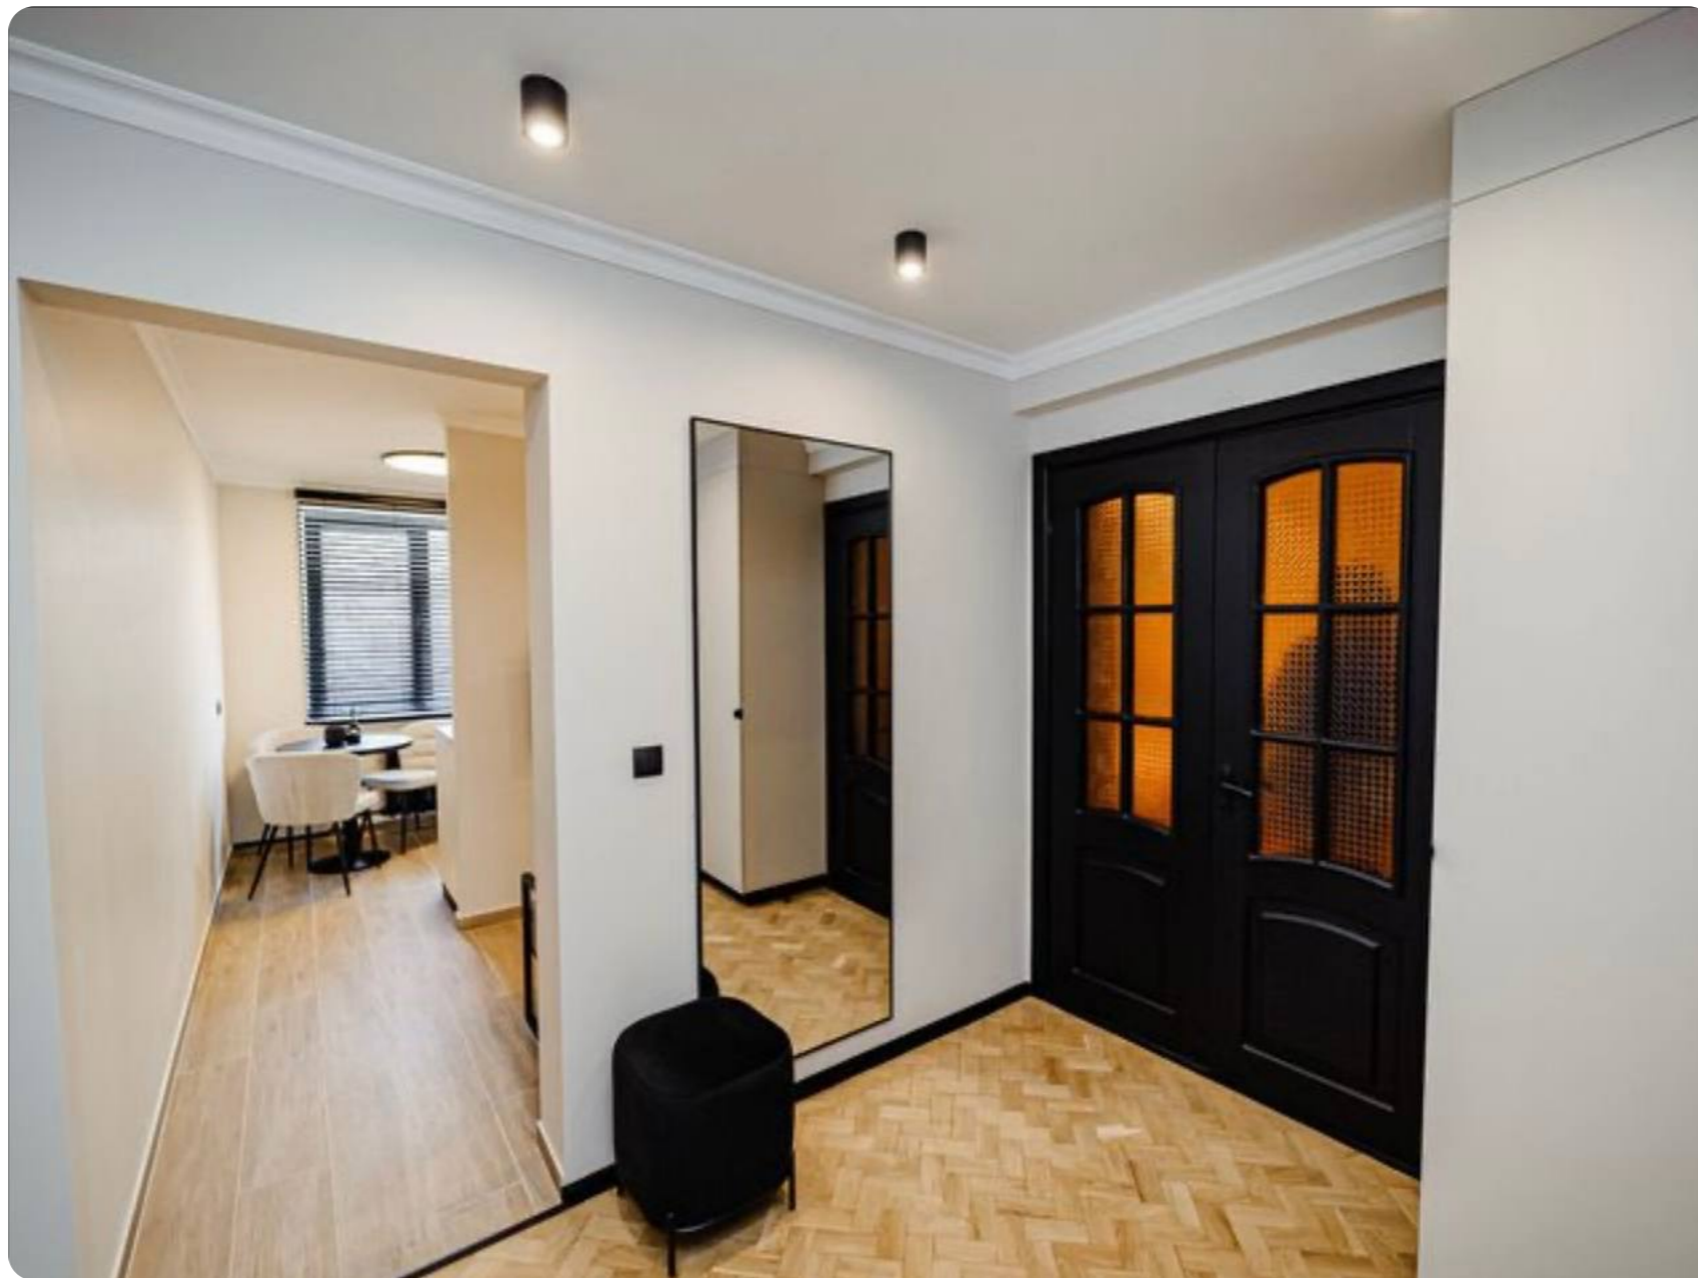

Descriere

Vă propunem apartament deosebit în inima oraşului cu suprafaţa 60 m.p. localizat pe str. Grigore Ureche. Compartimentare: - 2 dormitoare - Bucătărie - Living - Baie separată - Garderoba - Balcon - Antreu
Dotări și avantaje: • Reparație euro • Geamuri termopan • Încălzire autonomă • Mobilă, tehnică de uz casnic și sanitar • Finisaje de calitate • Ușă blindată • Ascensor • Teren de joacă • Parcare deschisă • Curte de tip închis
În imediată apropiere: ☒ Magazin ☒ Farmacie ☒ Grădiniță ☒ Școală Acces facil la transportul public în orice direcție a oraşului. Comision 0% pentru cumpărători! Compania TOP ESTATE vă ajută în procesul de vânzare-cumpărare a unui imobil, teren sau spațiu comercial, beneficiind de consultanță...

Agent imobiliar

+37360337555