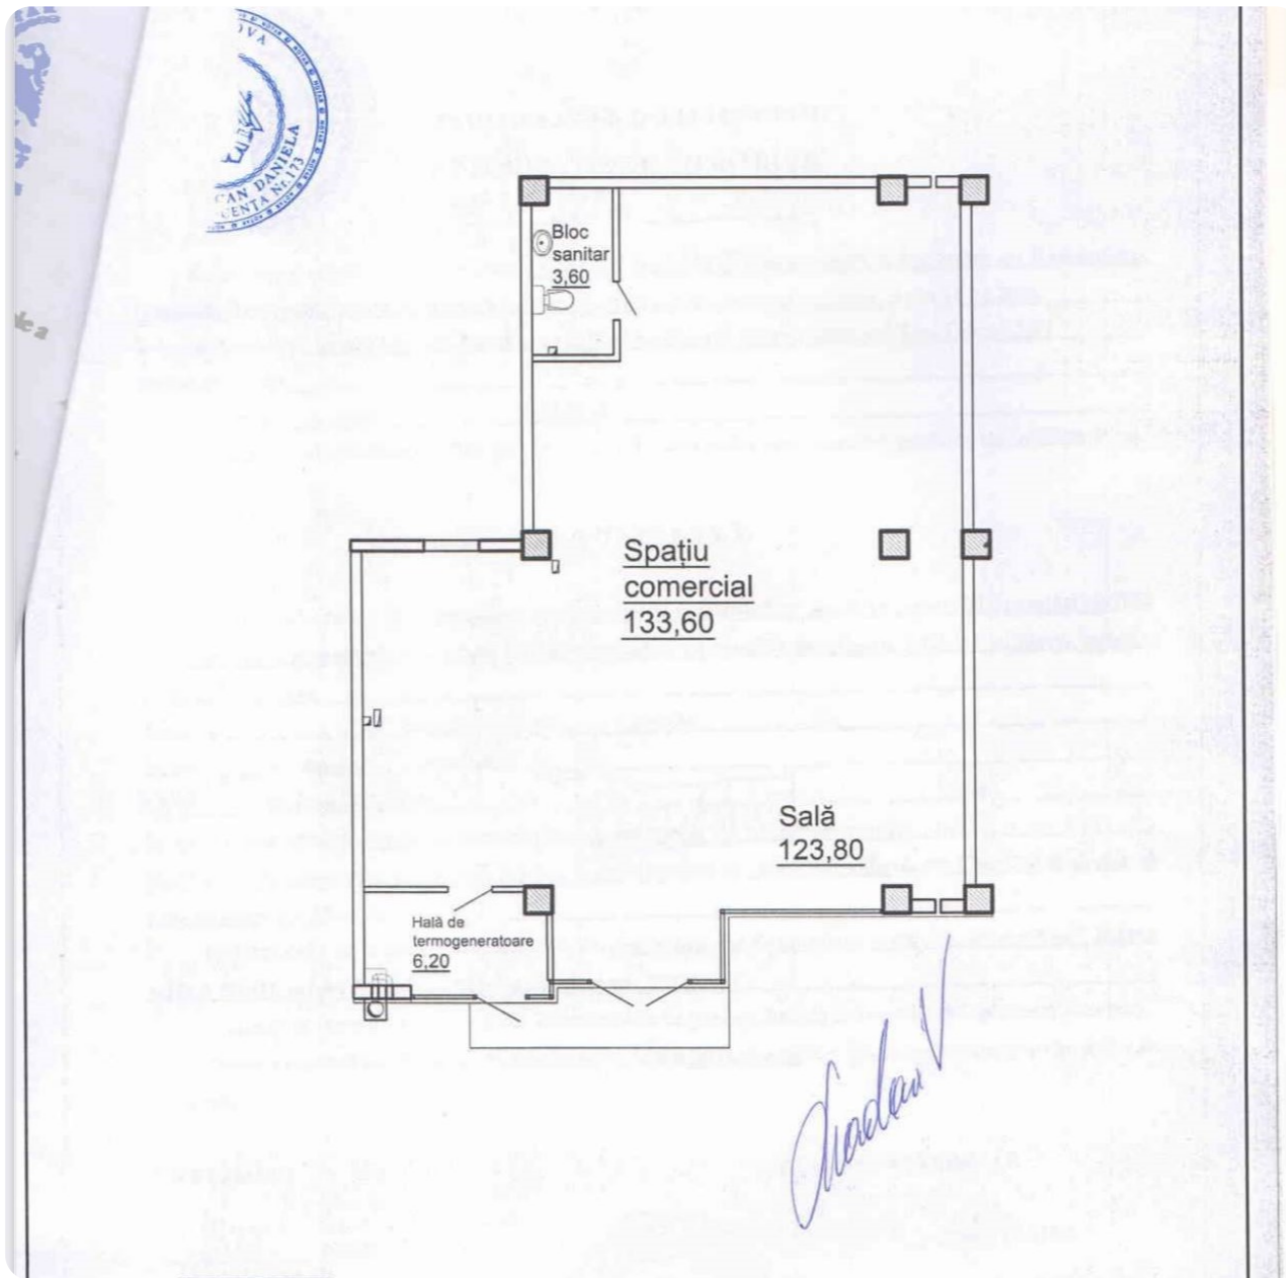

Avantajele

Încălzire autonomă

Geamuri termopan

Supermarket

Bancă

Ieșire la drum

Bar / restaurant / puncte de
alimentație

Locuri de parcare

Bîtcă Marcel

Agent imobiliar

+37360331444