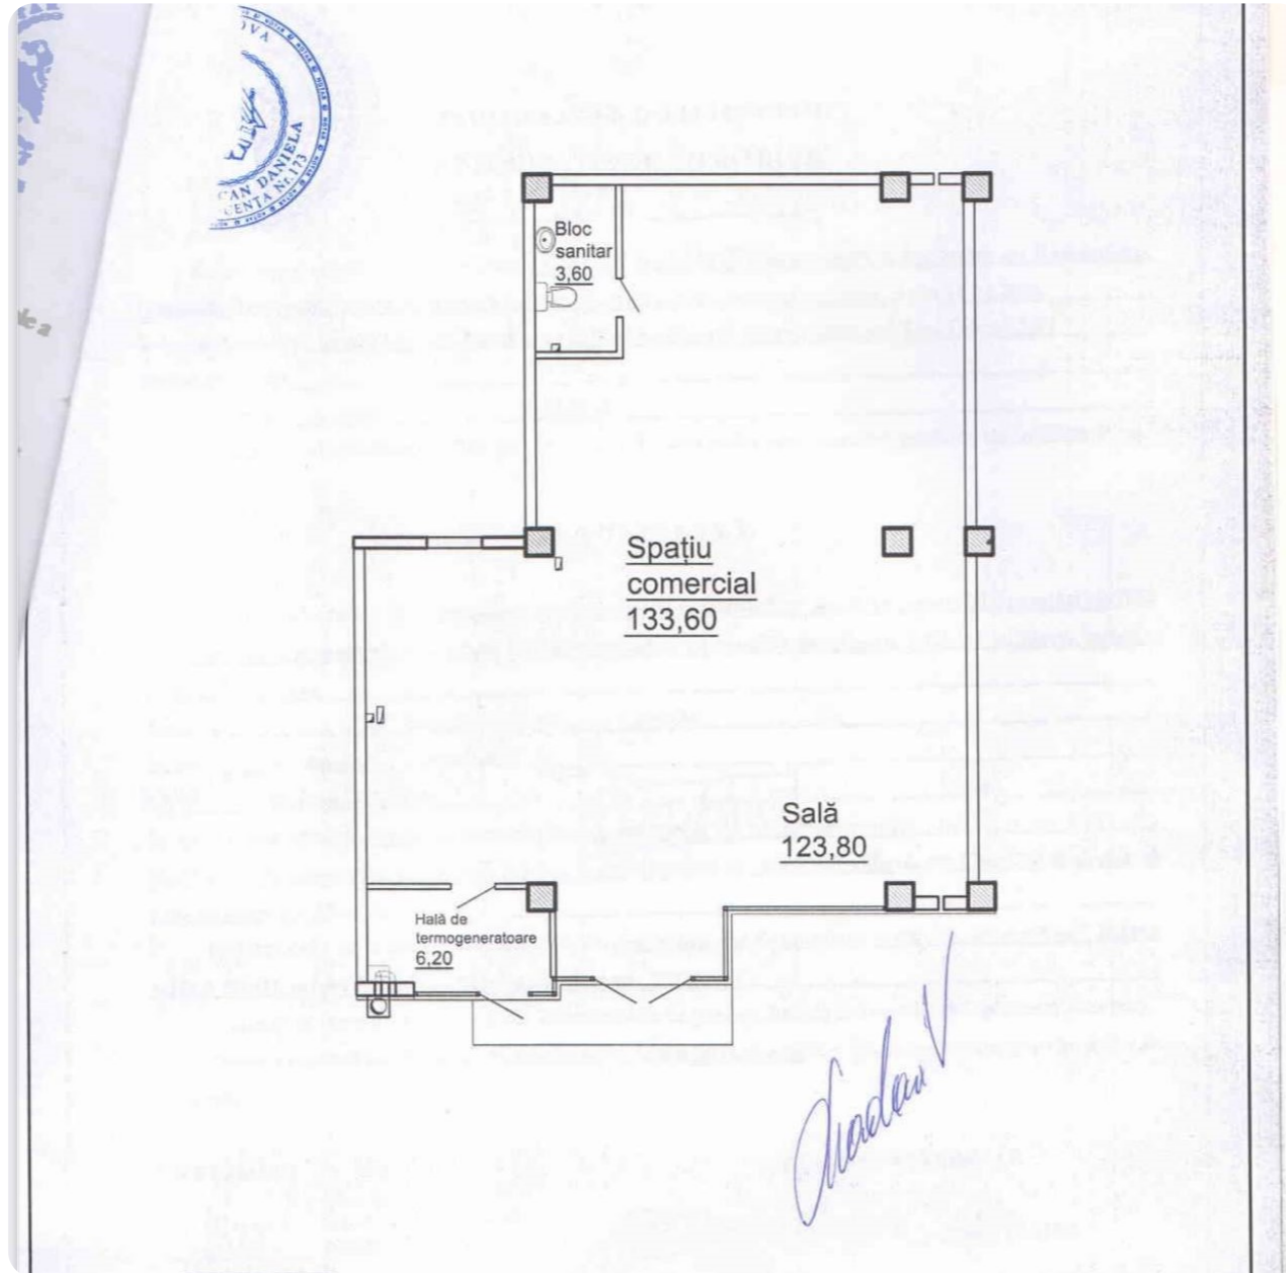

ID	8259
Suprafață totală	147m ²
Suprafața terenului	- ari
Tip spațiu	Comercial
Stare încăpere	La alb
Tipul încăperii	Comercial

Bîcă Marcel

Agent imobiliar

+37360331444  

Avantajele

Încălzire autonomă

Geamuri termopan

Descriere

TOATE OFERTELE DISPONIBILE LE
GĂSIȚI AICI www.topestate.md Spre
chirie spațiu comercial cu o suprafață
de 147 m.p. localizat pe bd. Mircea cel Bătrân
Complexul

locativ Basconslux

Beneficiile spațiului: • Varianta albă • Geamuri
panoramice • Încălzire autonomă • Parcare de
tip deschis • Prima linie Comision 0% pentru
chiriași! Compania TOP ESTATE vă ajută în
procesul de vânzare-cumpărare a unui imobil,
teren sau spațiu comercial, beneficiind de
consultanță juridică în domeniul imobiliar și
accesarea unui credit ipotecar.