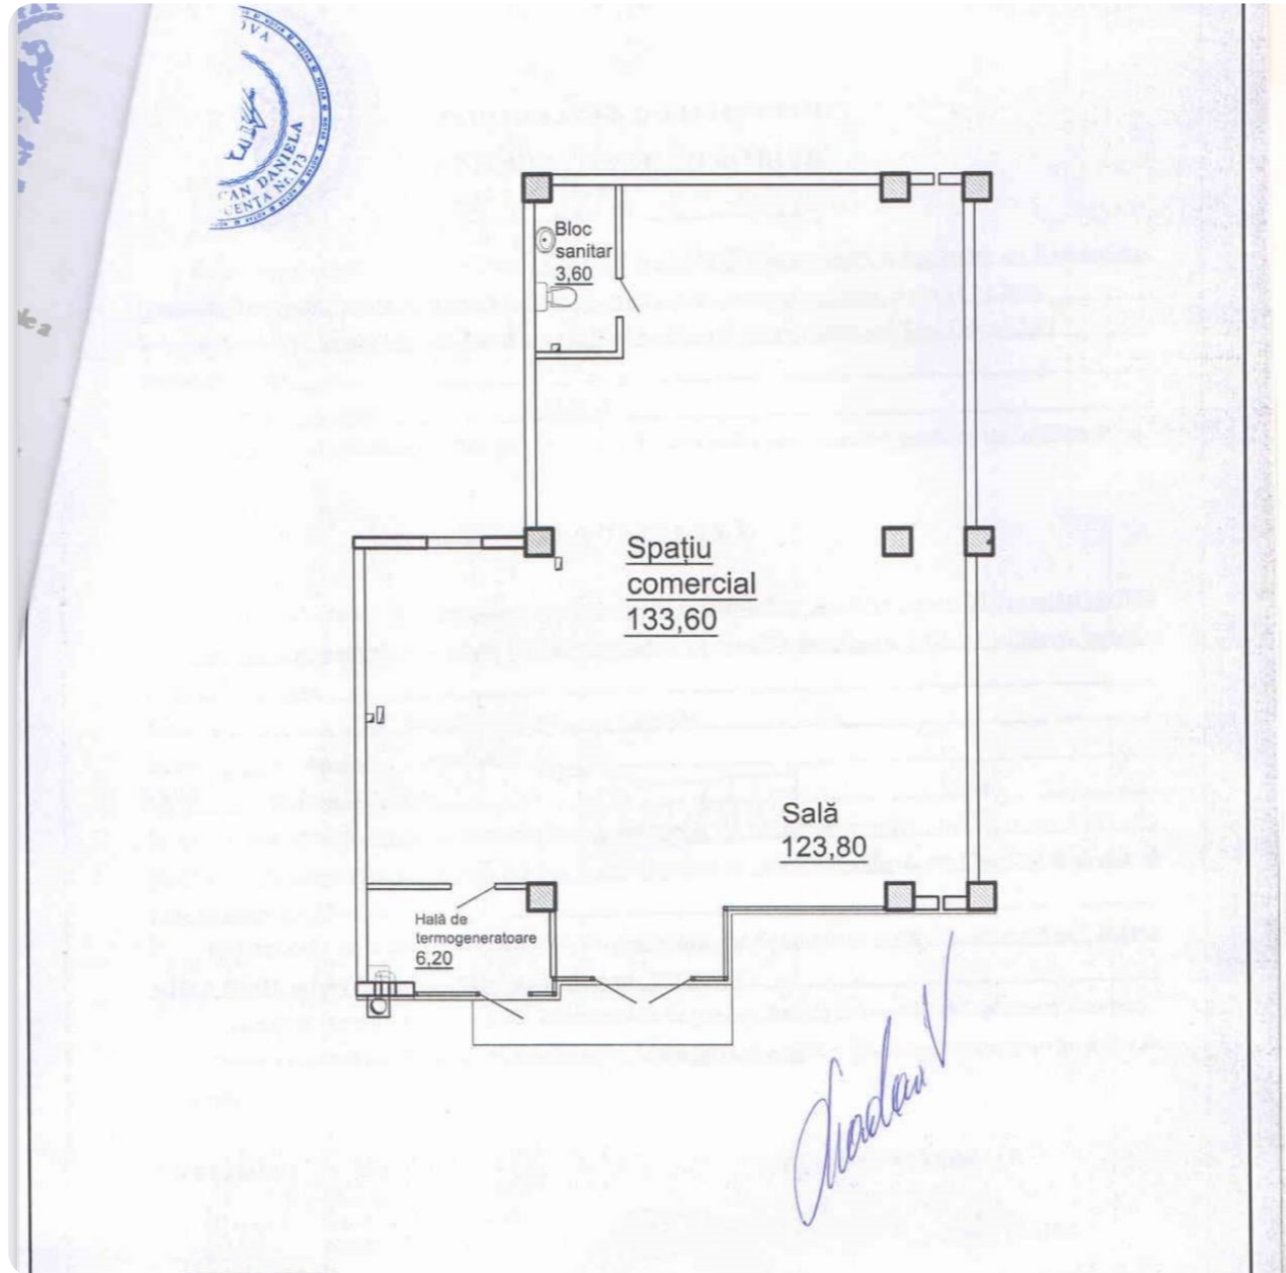

### Informații

ID	8259
Suprafață totală	147m <sup>2</sup>
Suprafața terenului	- ari
Tip spațiu	Comercial
Stare încăpere	La alb
Tipul încăperii	Comercial

**Bîtcă Marcel**

Agent imobiliar

+37360331444  

Avantajele

## Descriere

TOATE OFERTELE DISPONIBILE LE  
GĂSIȚI AICI [www.topestate.md](http://www.topestate.md) Spre  
chirie spațiu comercial cu o suprafață  
de 147 m.p. localizat pe bd. Mircea cel Bătrân  
Complexul