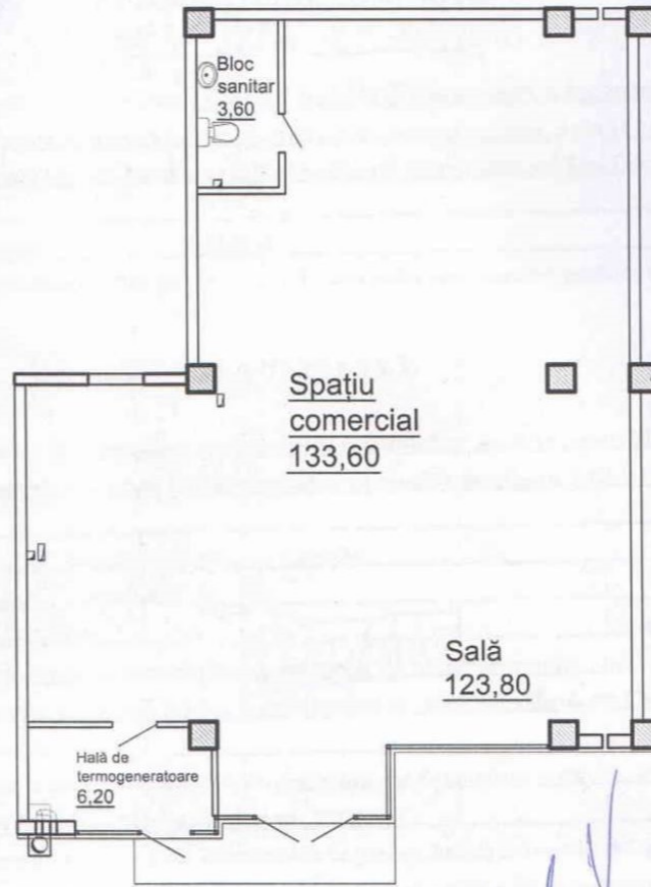

Handwritten signature in blue ink.