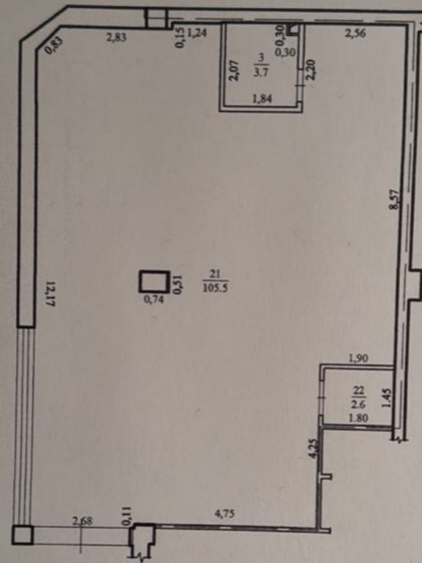

### Informații

ID	8262
Suprafață totală	112m <sup>2</sup>
Suprafața terenului	- ari
Tip spațiu	Comercial
Stare încăpere	La alb
Tipul încăperii	Comercial

**Bîtcă Marcel**

Agent imobiliar

+37360331444  

Agent imobiliar

+37360331444

Nivelul:-1 Demisol

Explicajă		
Nr.	Destinația	Suprafața(m.p.)
3	Grup sanitar	3.7
21	Sală prestări servicii	105.5
22	Grup sanitar	2.6
TOTAL:		111.8

Suprafața totală: 111.8 m.p.