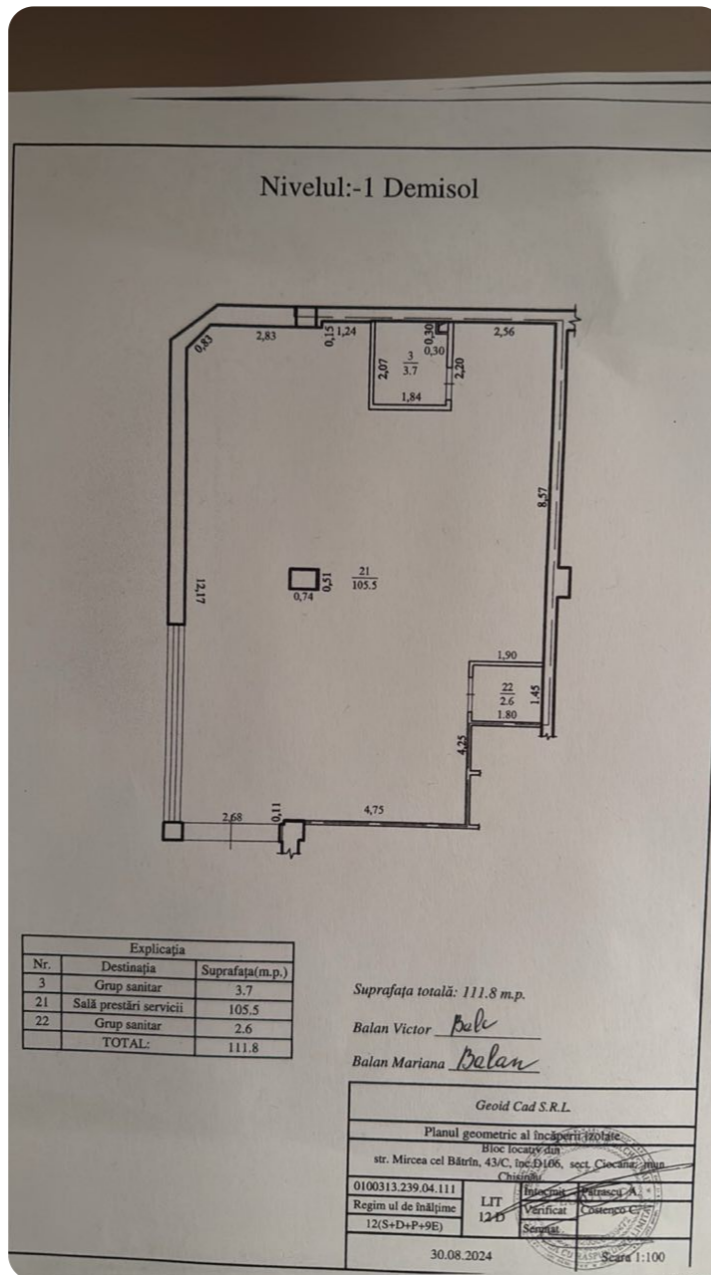

Descriere

TOATE OFERTELE DISPONIBILE LE
GĂSIȚI AICI www.topestate.md Spre
chirie spațiu comercial cu o suprafață
de 112 m.p. localizat pe bd. Mircea cel Bătrân
Complexul
locativ Basconslux
Beneficiile spațiului: • Varianta albă • Geamuri
panoramice • Încălzire autonomă • Parcare de
tip deschis • Prima linie Comision 0% pentru
chiriași! Compania TOP ESTATE vă ajută în
procesul de vânzare-cumpărare a unui imobil,
teren sau spațiu comercial, beneficiind de
consultanță juridică în domeniul imobiliar și
accesarea unui credit ipotecar.

Bîtcă Marcel

Agent imobiliar

+37360331444