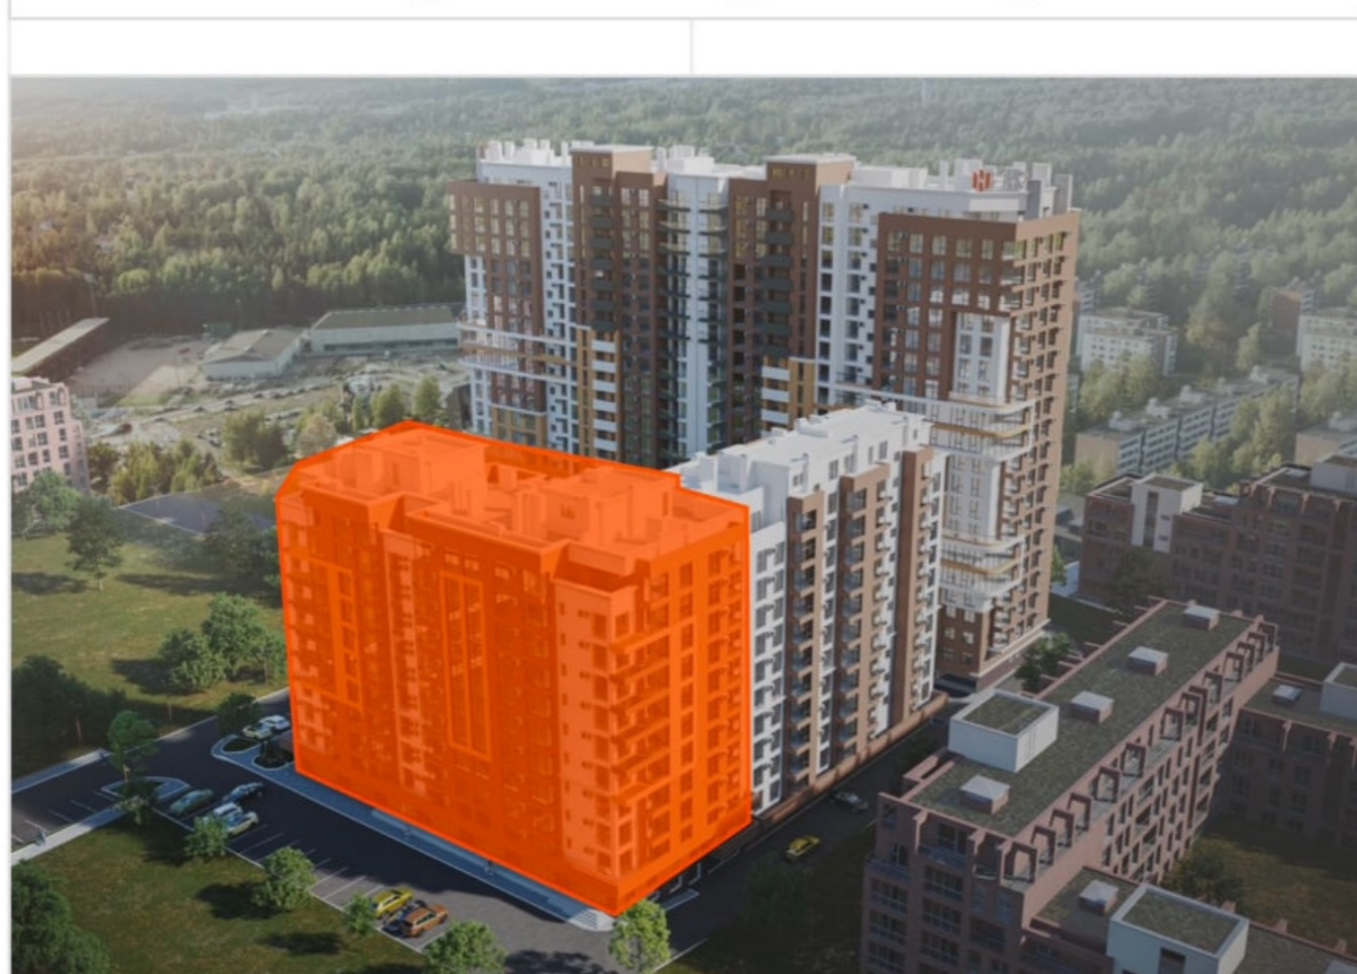

Penthouse de 107 m² în complexul locativ “Horus City”