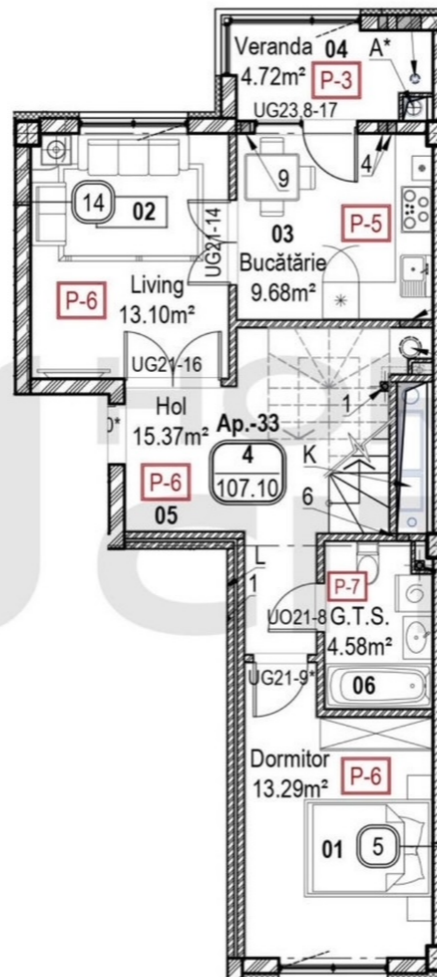

+37368788661

Informații

ID	8321
Suprafață totală	107m ²
Nivelul	9
Număr de nivele	10
Balcon	1 balcon
Fond locativ	Clădire nouă
Tipul clădirii	Design individual
Living	Apartament cu living

Prodan Victor

Agent imobiliar

Grădiniță

Prodan Victor

Agent imobiliar

+37368788661

Descriere

TOATE OFERTELE
DISPONIBILE LE GĂSIȚI

AICI www.topestate.md Vă prezentăm
un penthouse unic, cu o suprafață
impresionantă de 107 m², situat pe str. Tudor
Vladimirescu