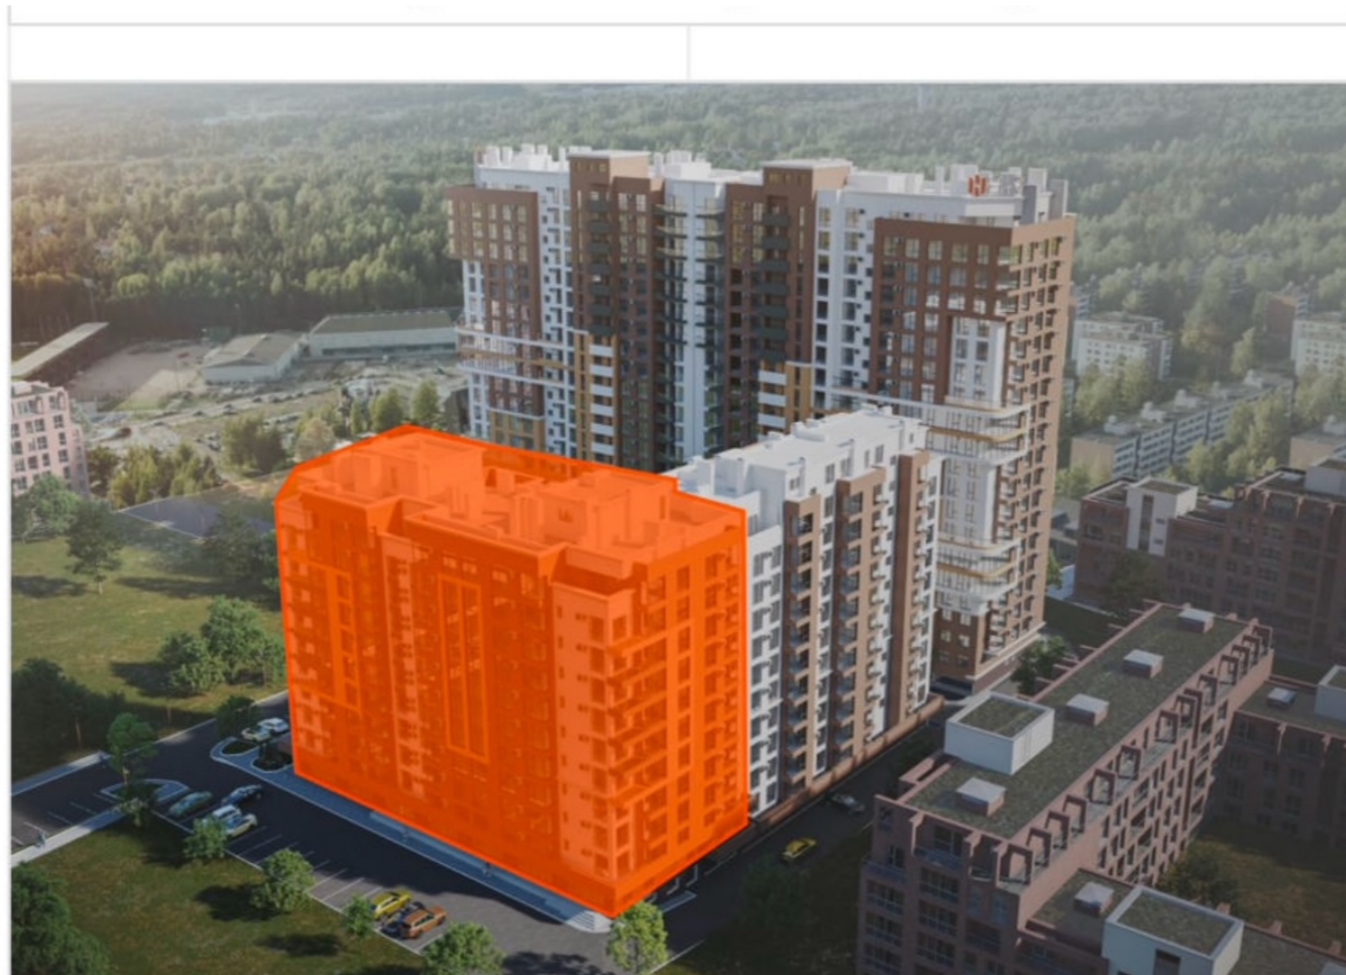

Descriere

TOATE OFERTELE
DISPONIBILE LE GĂSIȚI

AICI www.topestate.md Vă prezentăm
un penthouse unic, cu o suprafață
impresionantă de 107 m², situat pe str. Tudor
Vladimirescu

Complexul Horus City

Compartimentare: 3 dormitoare ❶ Bucătărie
spațioasă ❷ 2 băi ❸ Antreu ❹ Balcon ❺ Terasă

Dotări și avantaje: - Varianta albă - ideală
pentru personalizare - Geamuri
panoramice, oferind o priveliște
spectaculoasă - Încălzire autonomă - Ușă
blindată pentru siguranță maximă - Ascensor
modern - Teren de joacă pentru copii -
Parcare subterană și deschisă - Curte de tip
închis În imediată apropiere: ❶ Magazine ❷
Restaurant ❸ Farmacie ❹ Grădiniță și școală ❺
Acces...

Prodan Victor

Agent imobiliar

+37368788661

Penthouse de 107 m² în complexul locativ “Horus City”