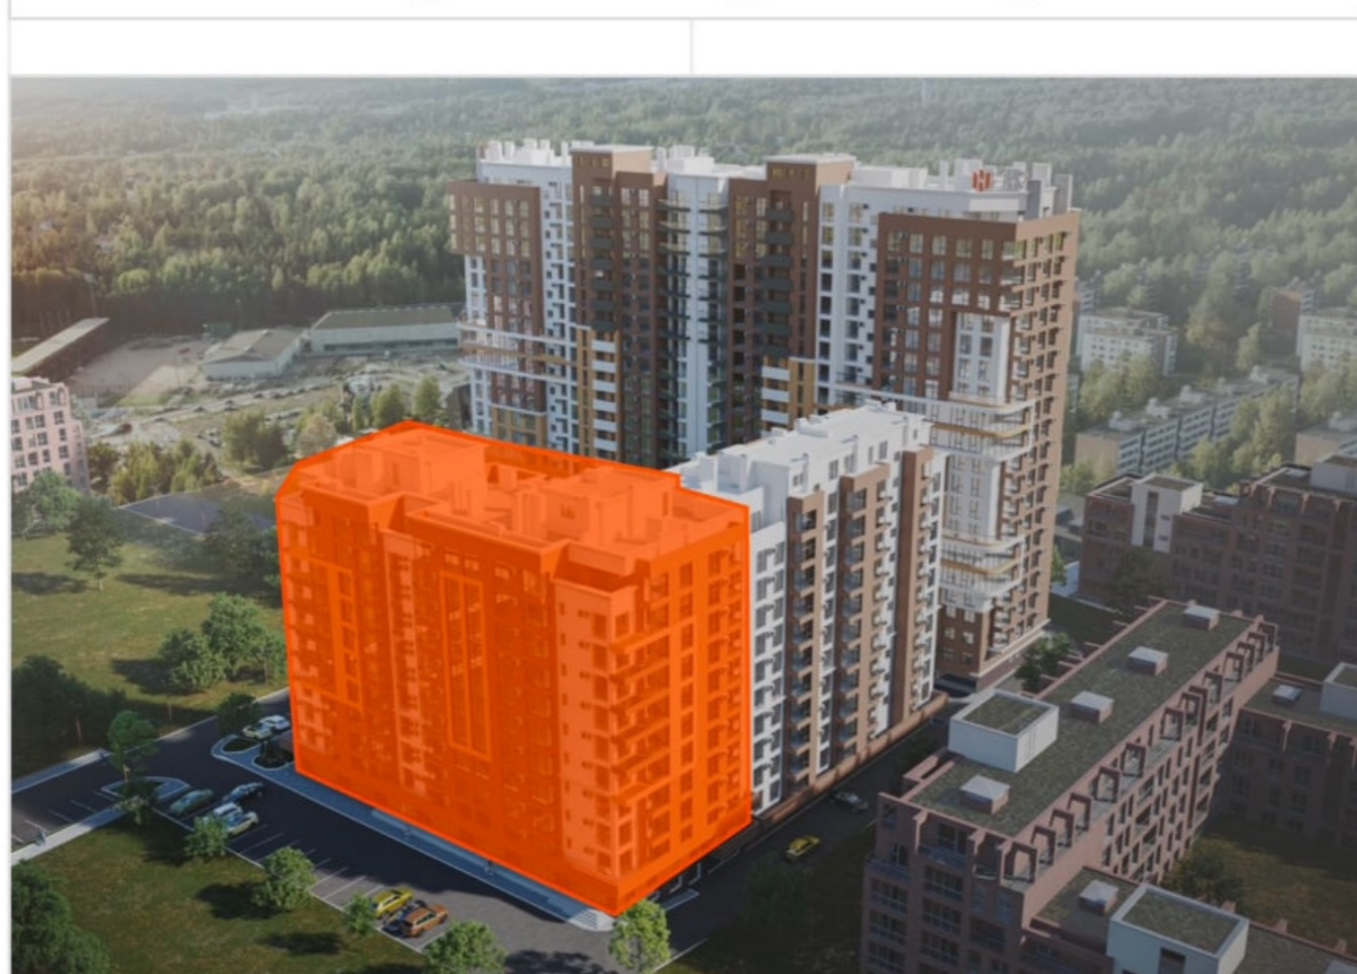

Penthouse de 107 m2 în complexul locativ “Horus City”