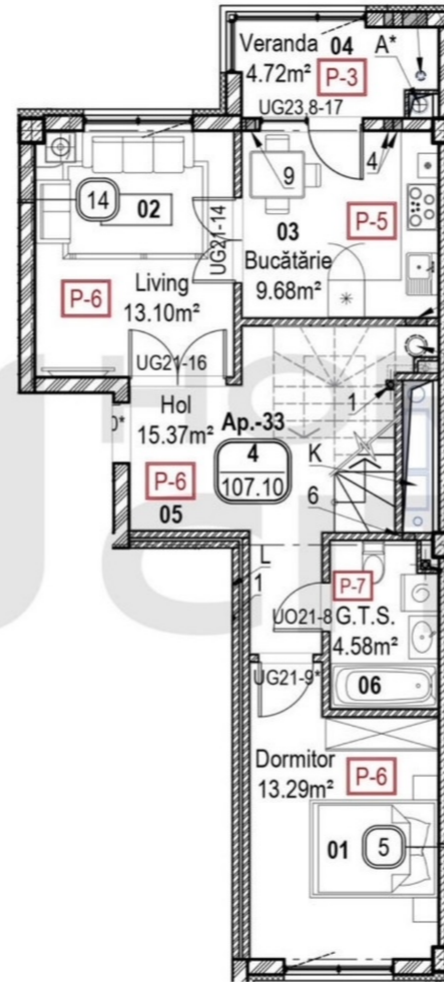

+37368788661

Informații

ID	8321
Suprafață totală	107m ²
Nivelul	9
Număr de nivele	10
Balcon	1 balcon
Fond locativ	Clădire nouă
Tipul clădirii	Design individual
Living	Apartament cu living

Prodan Victor

Agent imobiliar

9/10

2

Prodan Victor

Agent imobiliar

+37368788661

Map data ©2026

Penthouse de 107 m² în complexul locativ “Horus City”