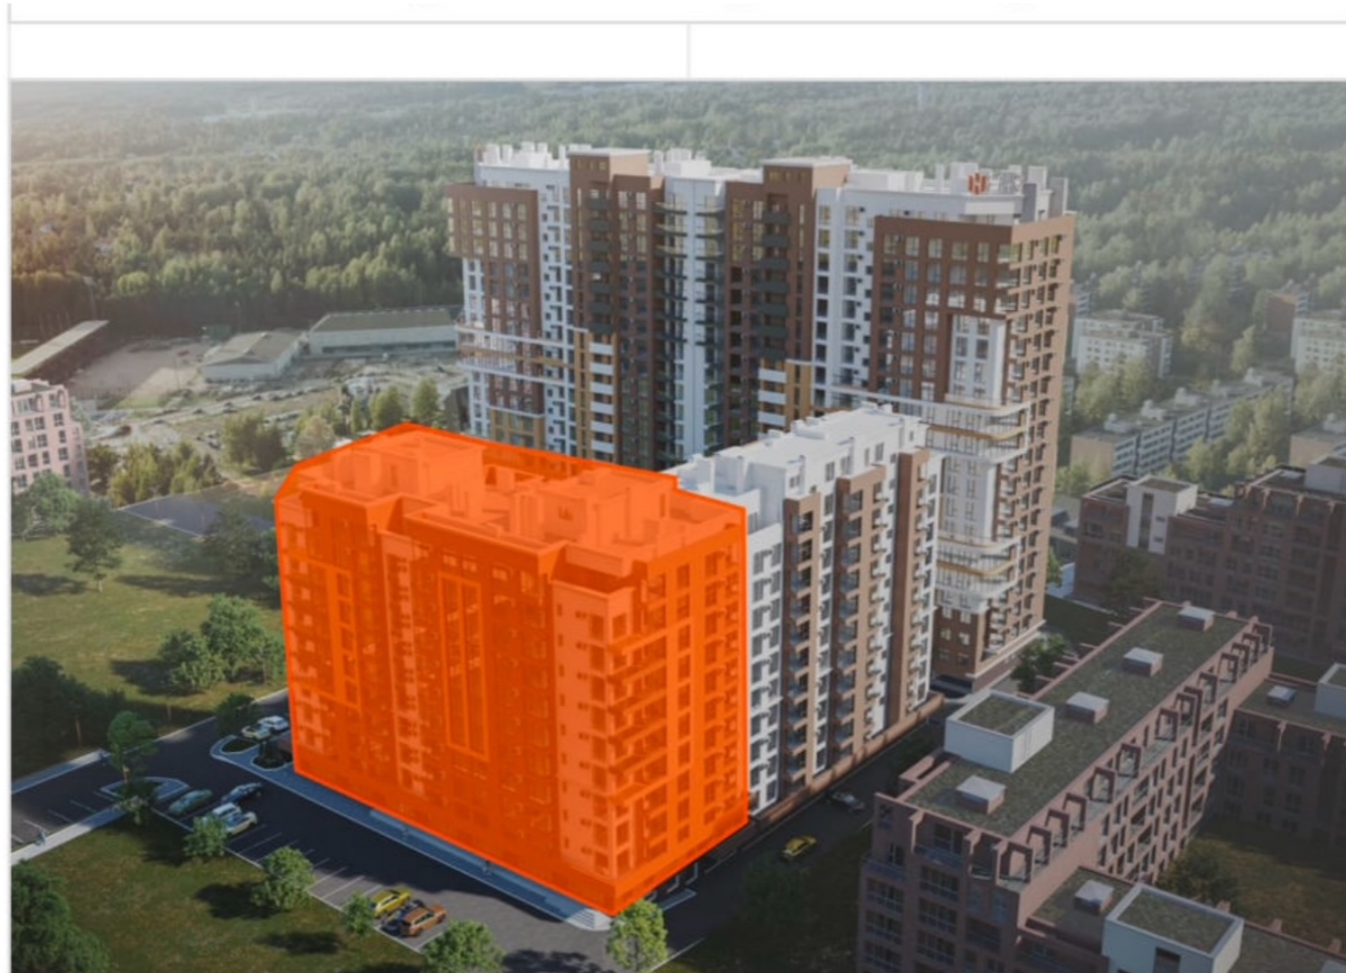

Descriere

TOATE OFERTELE
DISPONIBILE LE GĂSIȚI

AICI www.topestate.md Vă prezentăm
un penthouse unic, cu o suprafață
impresionantă de 107 m², situat pe str. Tudor
Vladimirescu

Complexul Horus City

Compartimentare: 3 dormitoare ❶ Bucătărie
spațioasă ❷ 2 băi ❸ Antreu ❹ Balcon ❺ Terasă

Dotări și avantaje: - Varianta albă - ideală
pentru personalizare - Geamuri
panoramice, oferind o priveliște
spectaculoasă - Încălzire autonomă - Ușă
blindată pentru siguranță maximă - Ascensor
modern - Teren de joacă pentru copii -
Parcare subterană și deschisă - Curte de tip
închis În imediată apropiere: ❶ Magazine ❷
Restaurant ❸ Farmacie ❹ Grădiniță și școală ❺
Acces...

Agent imobiliar

+37368788661

Penthouse de 107 m² în complexul locativ “Horus City”