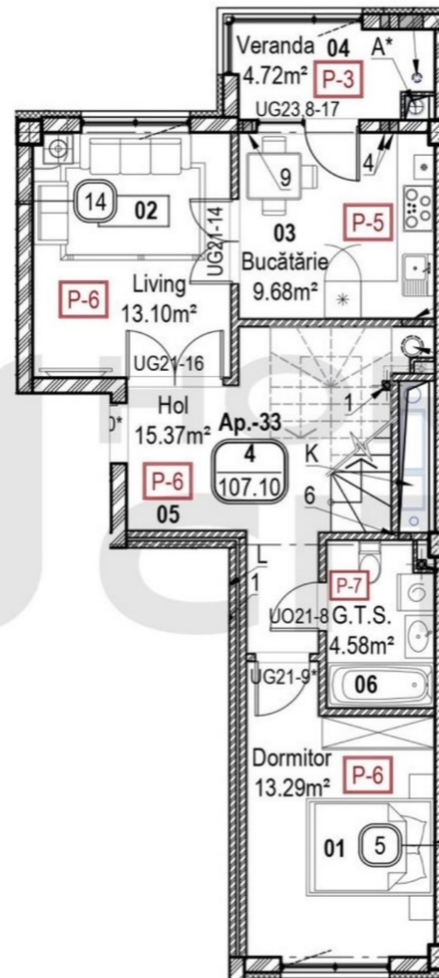

### Informații

ID	8321
Suprafață totală	107m <sup>2</sup>
Nivelul	9
Număr de nivele	10
Balcon	1 balcon
Fond locativ	Clădire nouă
Tipul clădirii	Design individual
Living	Apartament cu living

**Prodan Victor**

## Descriere

TOATE OFERTELE  
DISPONIBILE LE GĂSIȚI

AICI [www.topestate.md](http://www.topestate.md) Vă prezentăm  
un penthouse unic, cu o suprafață  
impresionantă de 107 m<sup>2</sup>, situat pe str. Tudor  
Vladimirescu