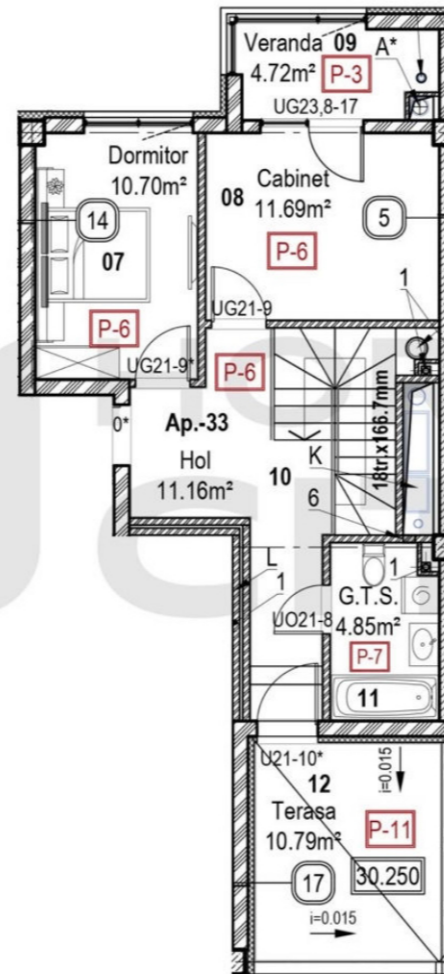

+37368788661

Informații

ID	8321
Suprafață totală	107m ²
Nivelul	9
Număr de nivele	10
Balcon	1 balcon
Fond locativ	Clădire nouă
Tipul clădirii	Design individual
Living	Apartament cu living

Prodan Victor

Agent imobiliar

9/10

2

Prodan Victor

Agent imobiliar

+37368788661

Map data ©2026

Penthouse de 107 m² în complexul locativ “Horus City”