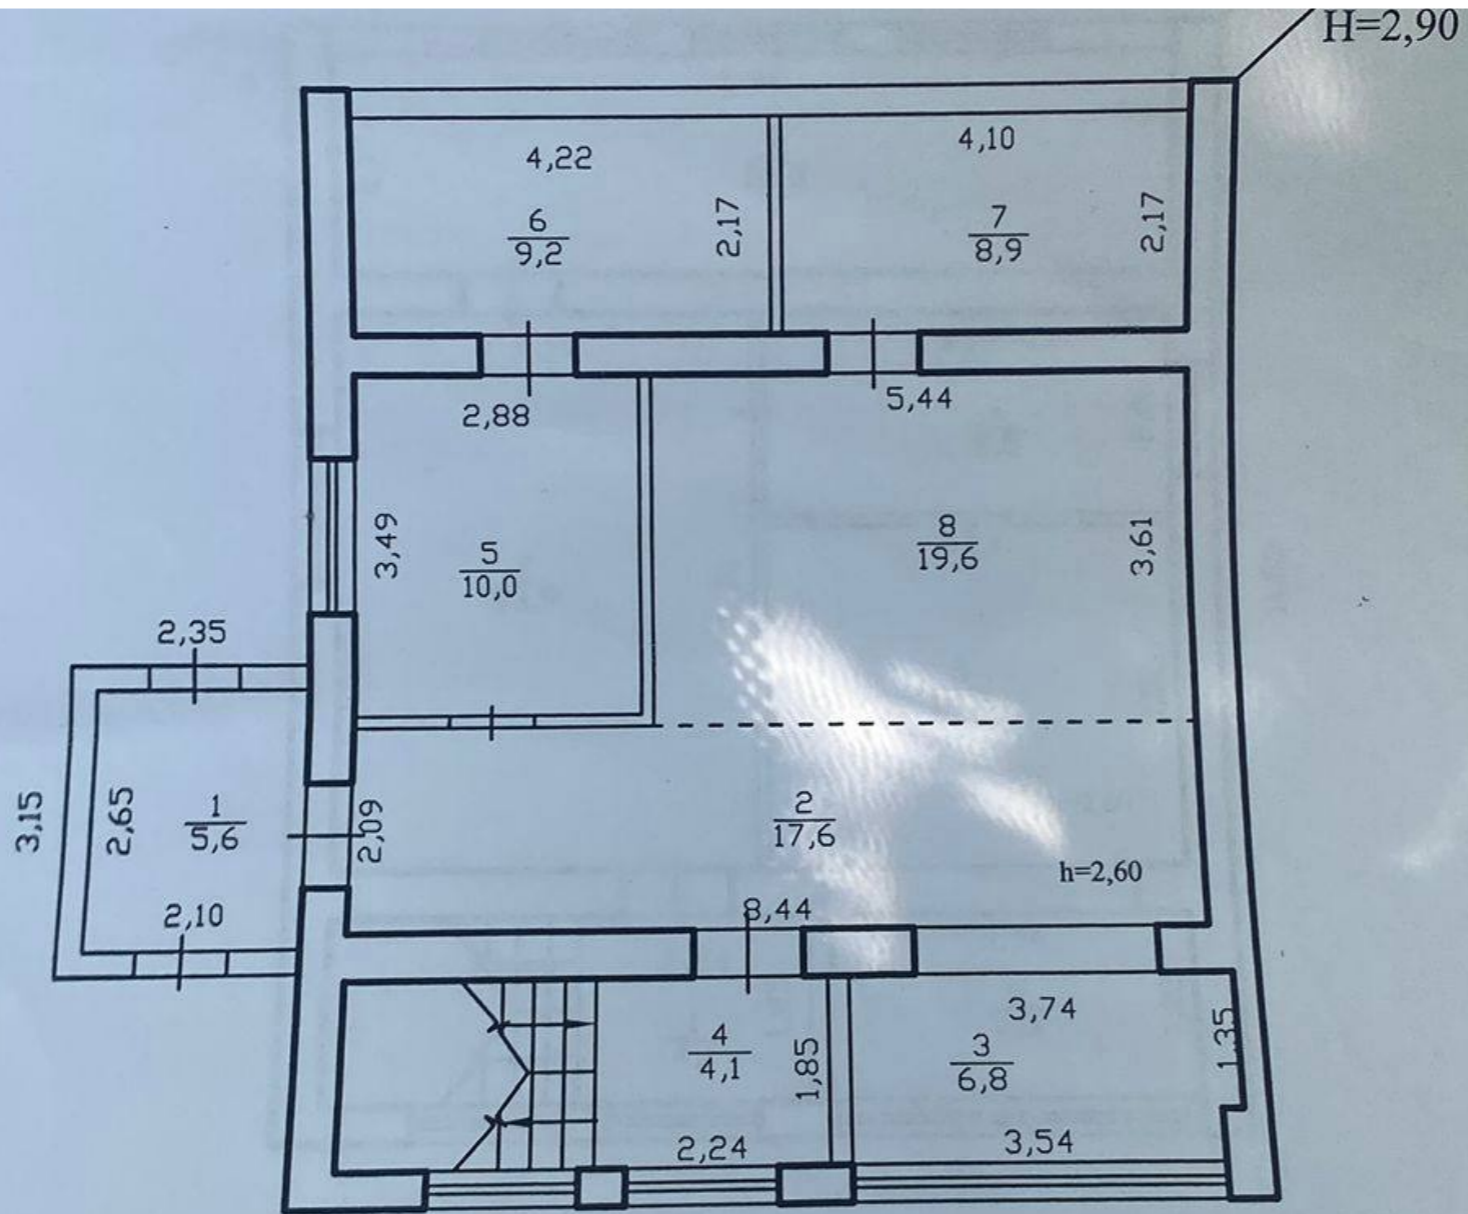

### Informații

ID	8523
Suprafață totală	300m <sup>2</sup>
Suprafața terenului	8 ari
Nivele	2 nivele
Starea casei	La gri
Bloc sanitar	2
Instalații sanitare	Cu instalații sanitare
Canalizare	Cu canalizare
Gazeificare	Cu gazeificare

$1,45$

$1,95$

$3,39$

Sistemul de coordonate: MR99

Scara 1: 500