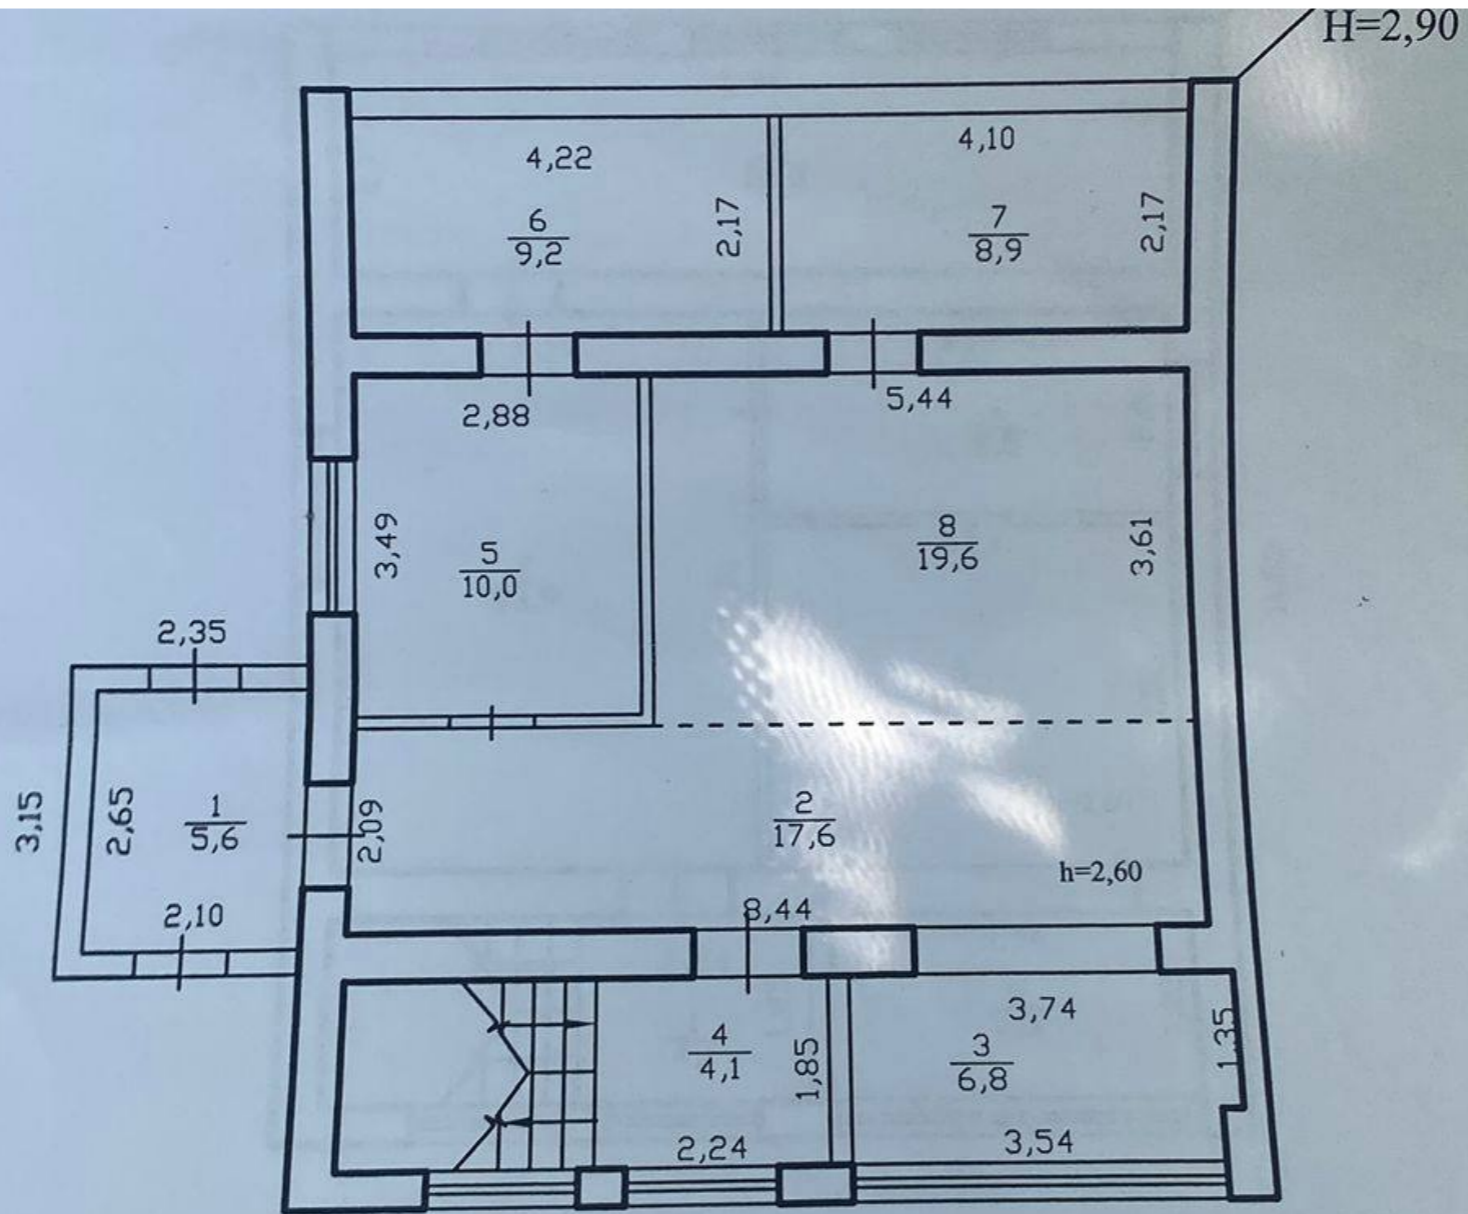

Informații

ID	8523
Suprafață totală	300m ²
Suprafața terenului	8 ari
Nivele	2 nivele
Starea casei	La gri
Bloc sanitar	2
Instalații sanitare	Cu instalații sanitare
Canalizare	Cu canalizare
Gazeificare	Cu gazeificare

1,45

3,39

1,95

Sistemul de coordonate: MR99

Scara 1: 500