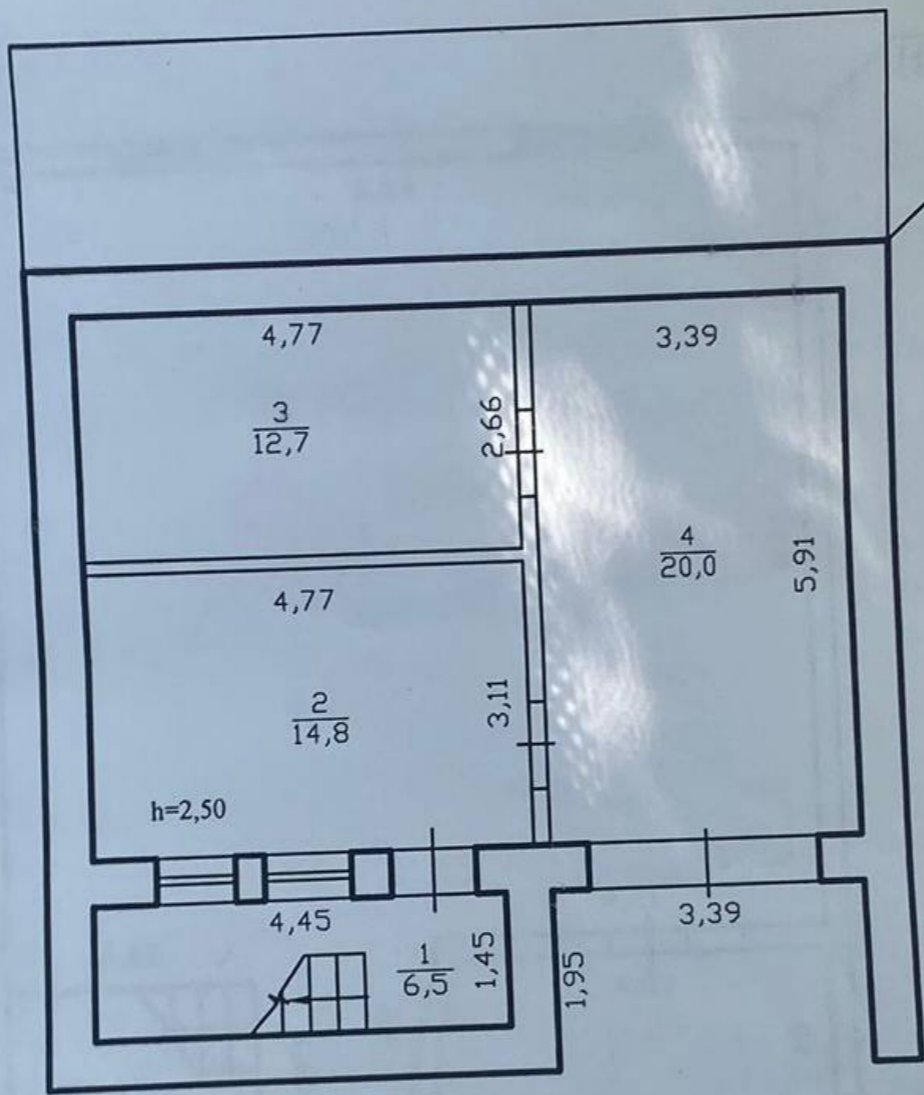

$H=2,80$

$h=2,50$

$4,77$

$\frac{3}{12,7}$

$2,66$

$3,39$

$4,77$

$\frac{2}{14,8}$

$3,11$

$\frac{4}{20,0}$

$5,91$

$4,45$

$\frac{1}{6,5}$

$1,45$

$1,95$

$3,39$