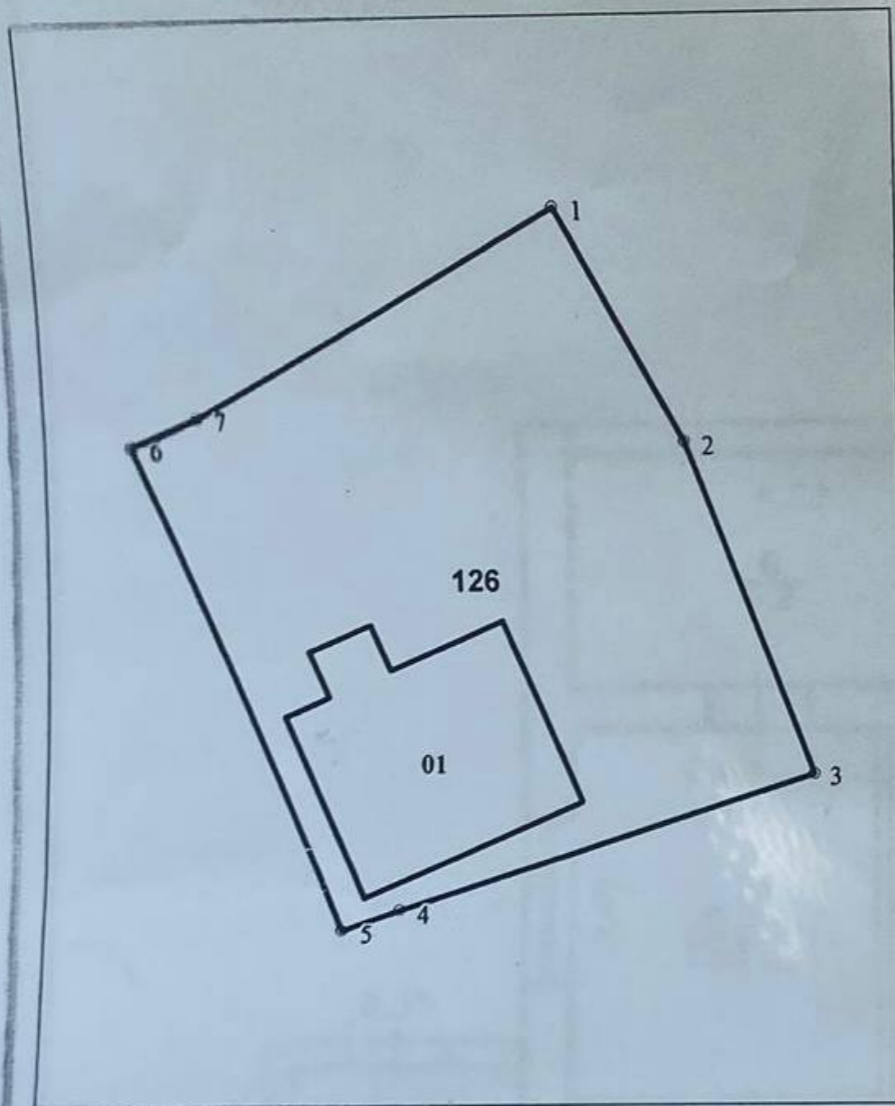

### Informații

ID	8523
Suprafață totală	300m <sup>2</sup>
Suprafața terenului	8 ari
Nivele	2 nivele
Starea casei	La gri
Bloc sanitar	2
Instalații sanitare	Cu instalații sanitare
Canalizare	Cu canalizare
Gazeificare	Cu gazeificare

$1,45$

$1,95$

$3,39$

Sistemul de coordonate: MR99

Scara 1: 500