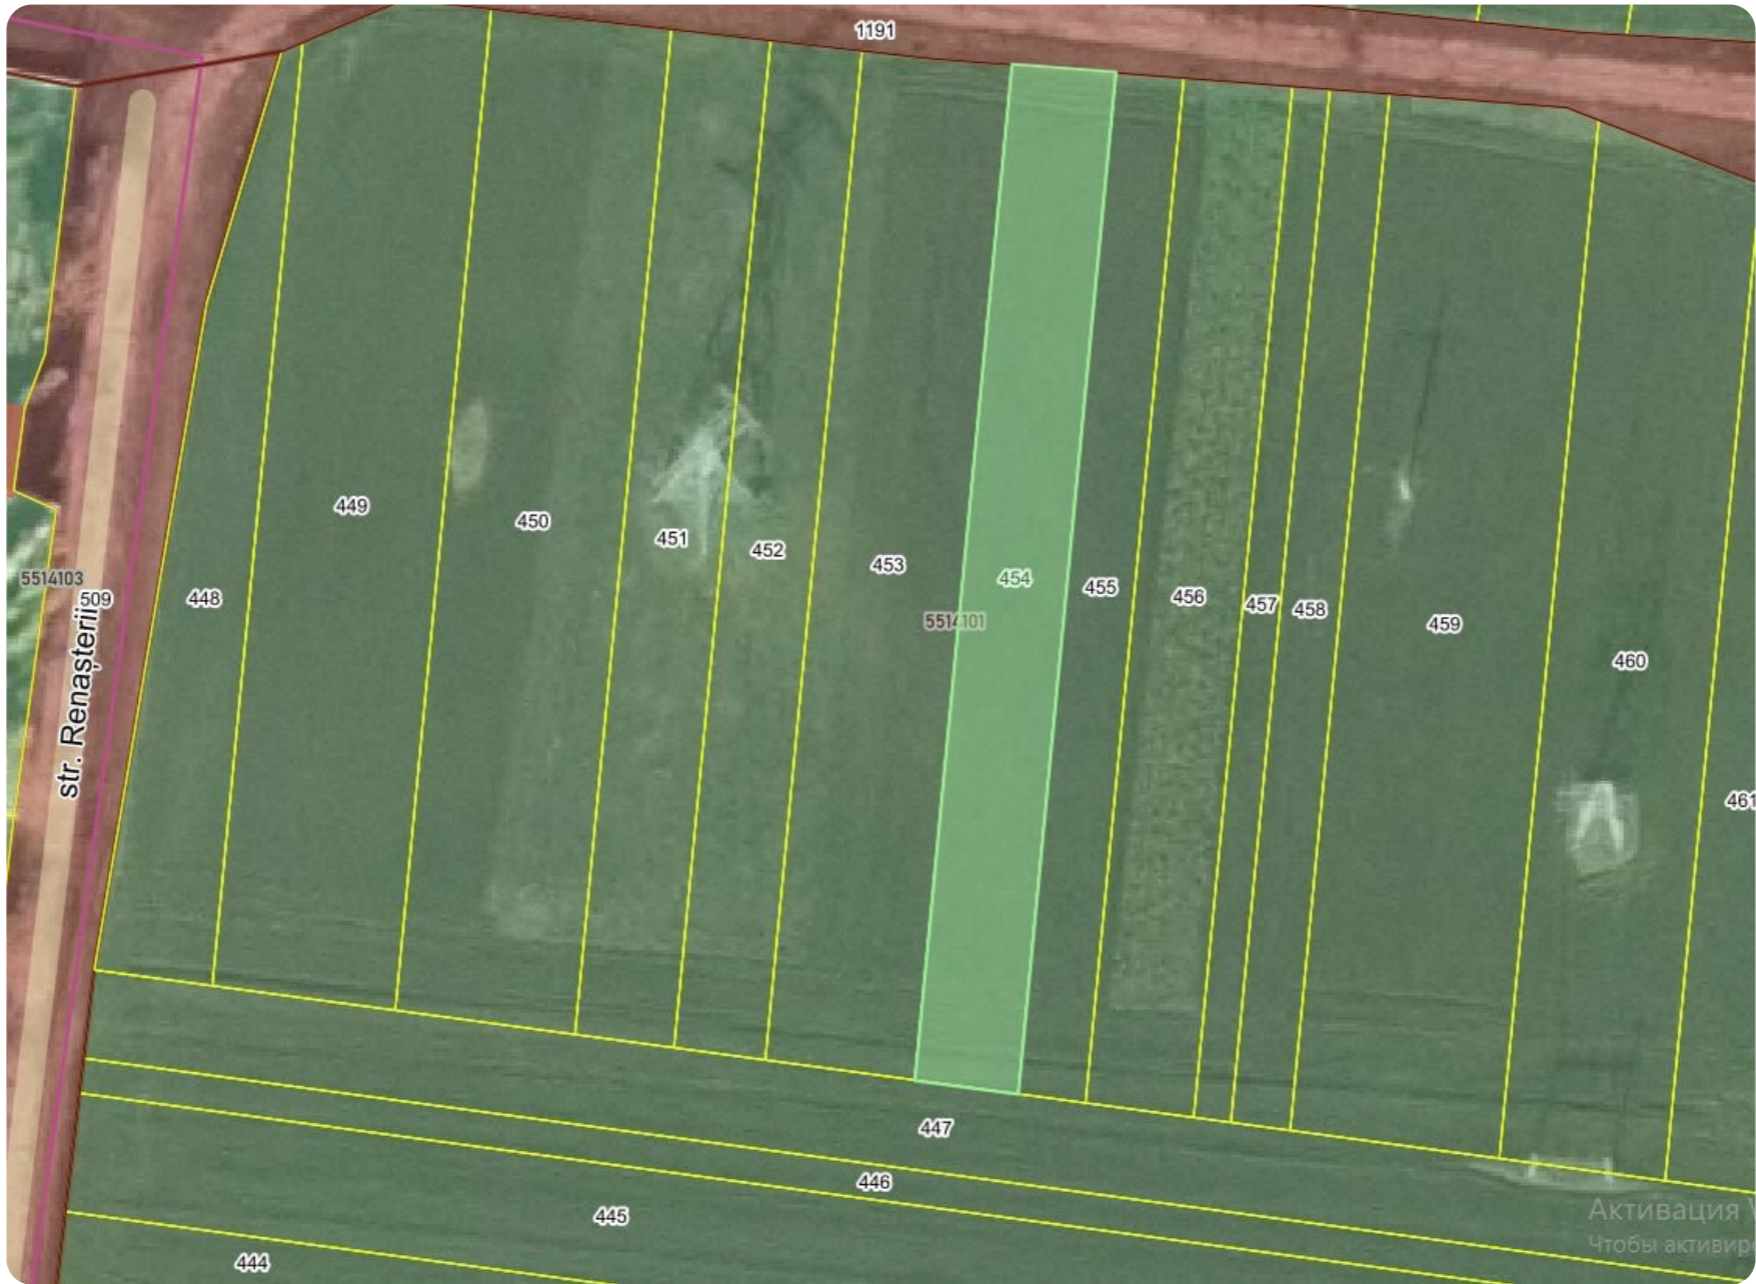

5514103
509
str. Renaşterii

1191

448 449 450 451 452 453 454 455 456 457 458 459 460 461
444 445 446 447

Активация
Чтобы активир