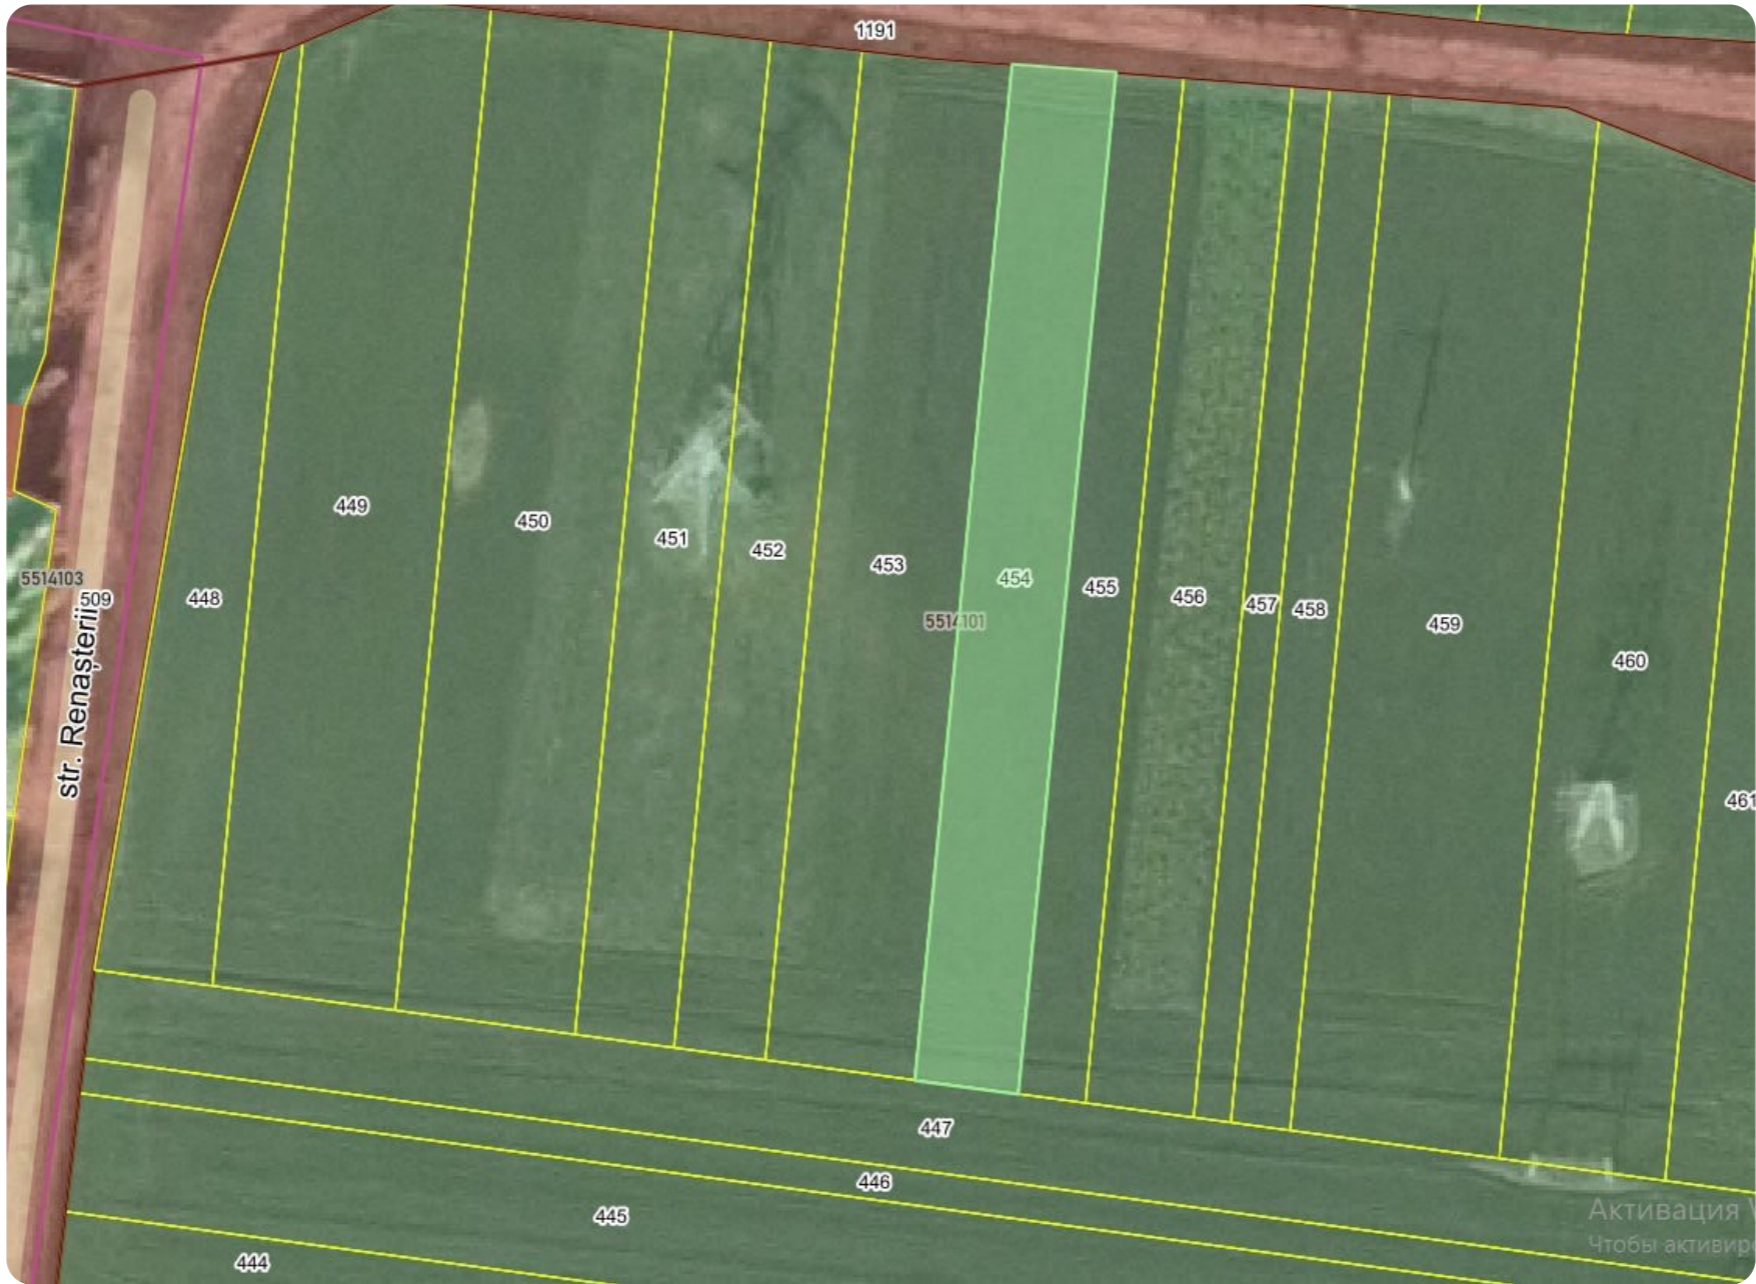

5514103
509
str. Renaşterii

1191

448 449 450 451 452 453 454 455 456 457 458 459 460 461
444 445 446 447

5514101

Активация
Чтобы активир