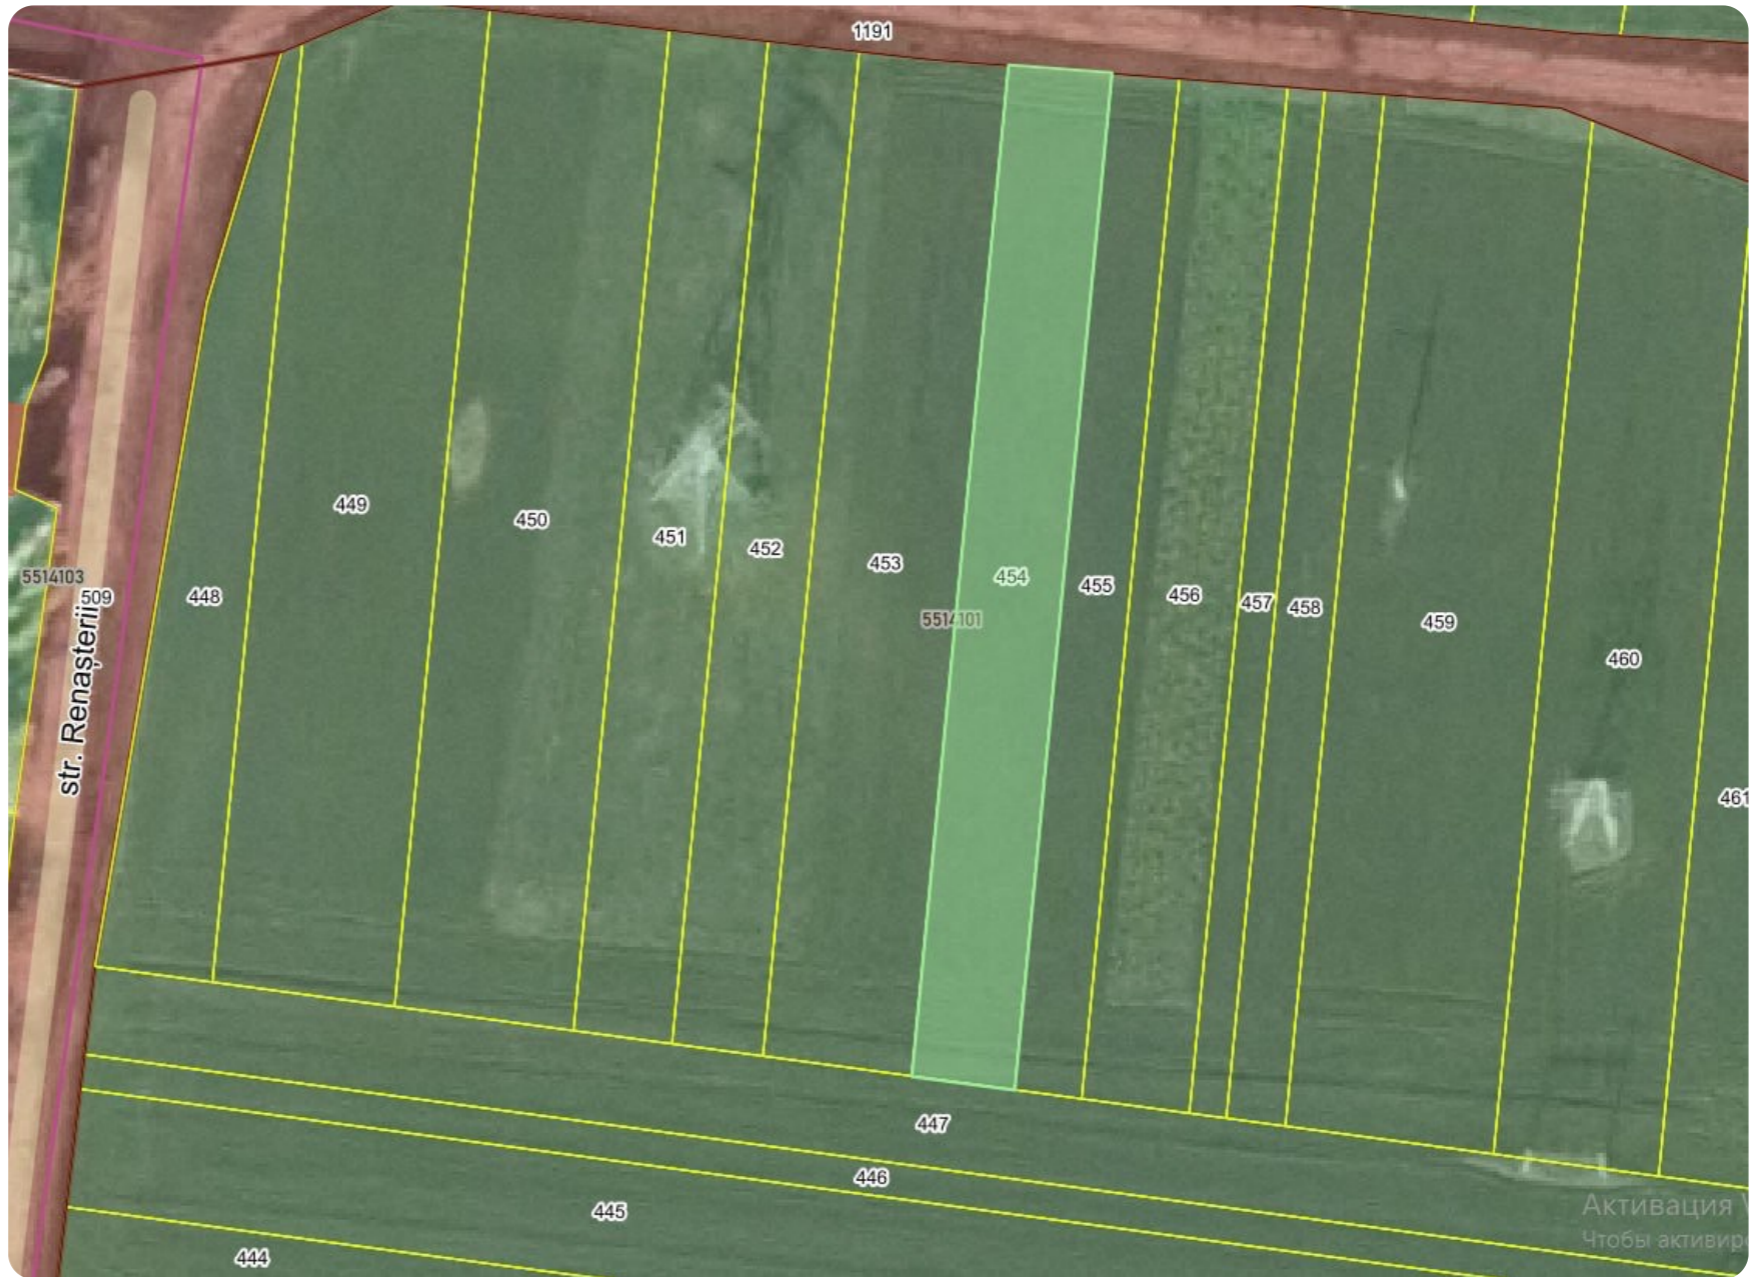

### Informații

ID	8582
Suprafață totală	14 ari
Suprafața terenului	14 ari
Tip lot	Teren grădină

Urechi Aura

Agent imobiliar

+37368022206  

Avantajele

Amplasat în localitate

Alături de pădure/parc

## Descriere

TOATE OFERTELE DISPONIBILE LE GĂSIȚI  
AICI [www.topestate.md](http://www.topestate.md) Spre vânzare TEREN  
grădină! Amplasat: Băcioi Noi sat. Brăila  
Suprafața totală: 14 ari. Comunicațiile la  
hotar. Comision 0% pentru cumpărători!  
Compania TOP ESTATE vă ajută în procesul  
de vânzare-cumpărare a unui imobil, teren sau  
spațiu comercial, beneficiind de consultanță  
juridică în domeniul imobiliar și accesarea  
unui credit ipotecar.