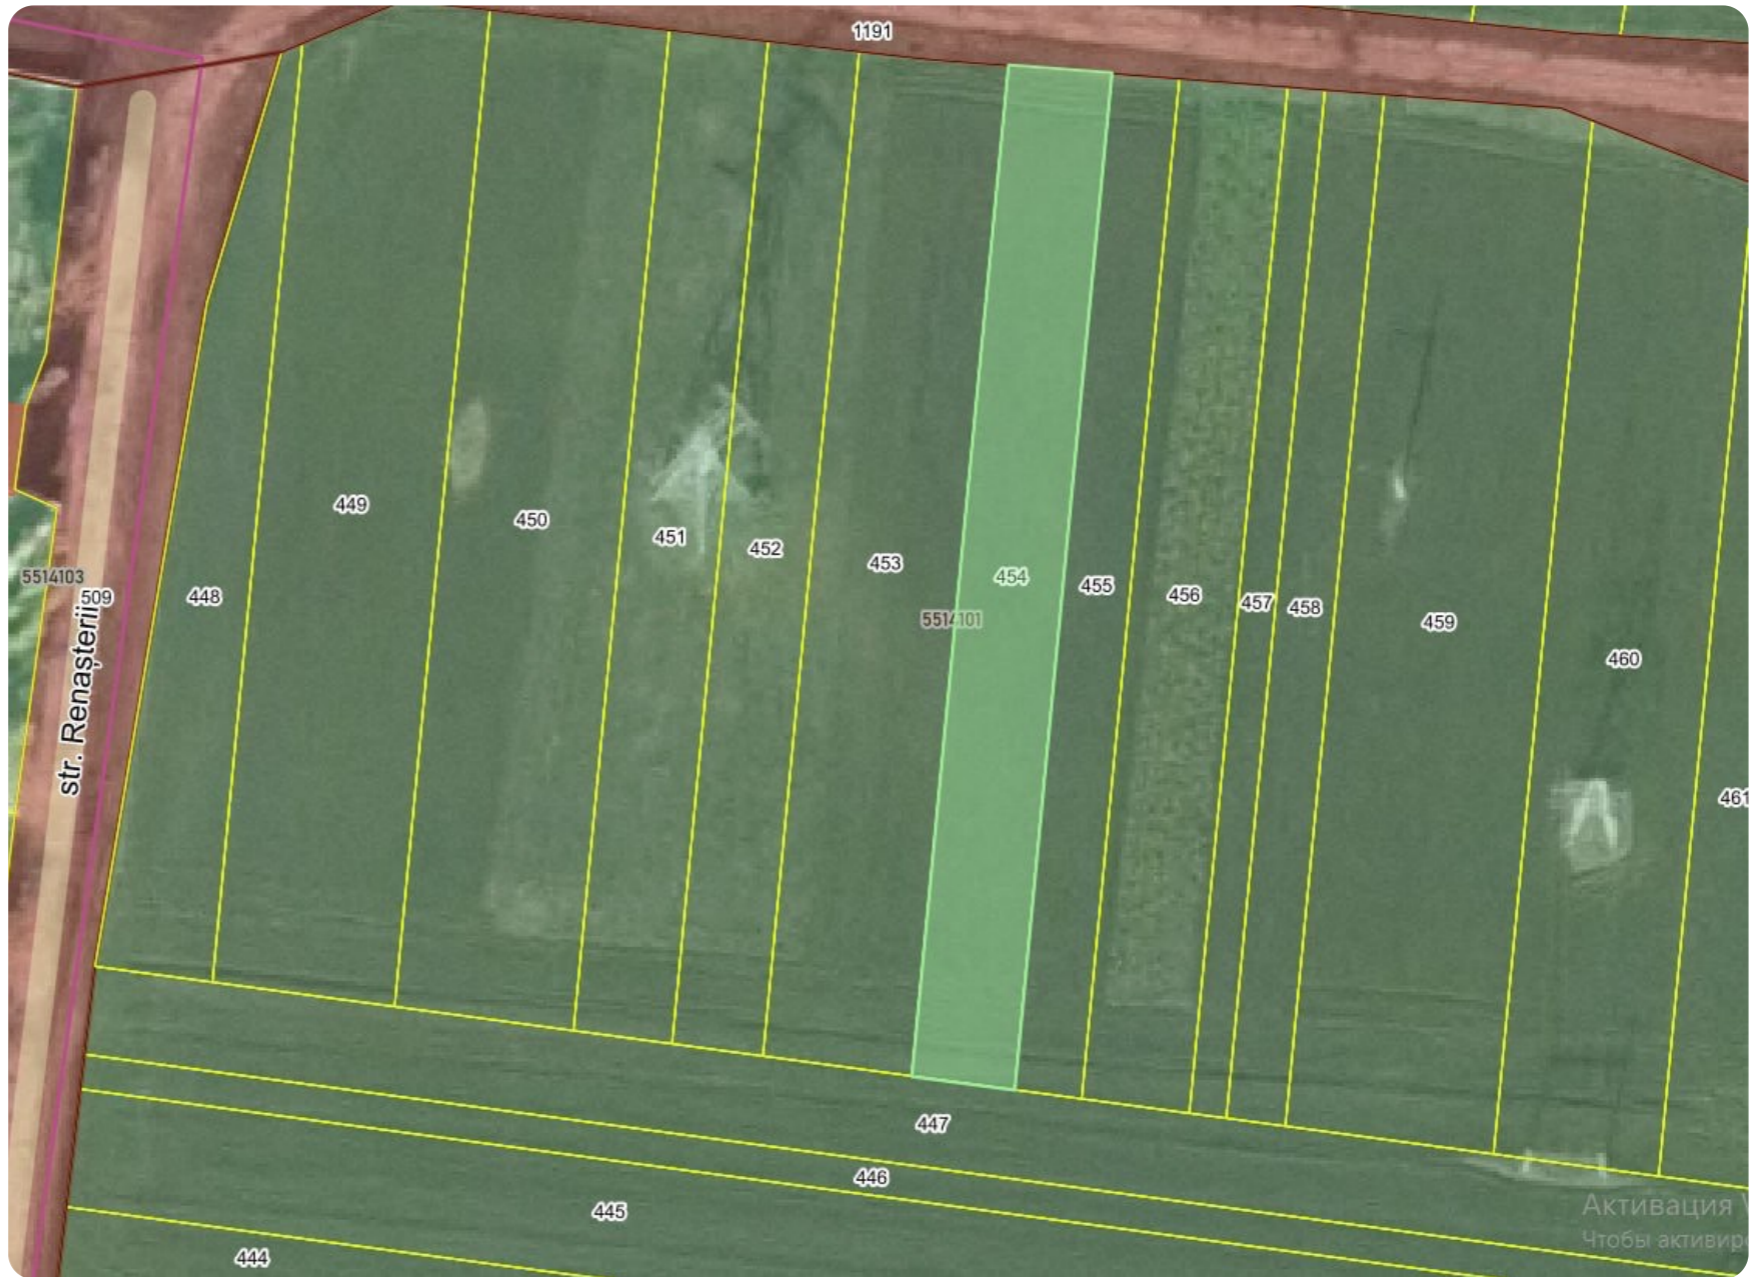

Chişinău com. Băcioi Noi sat. Brăila

25 000 €

14 ari

Urechi Aura

Agent imobiliar

+37368022206  

Informații

ID	8582
Suprafață totală	14 ari
Suprafața terenului	14 ari
Tip lot	Teren grădină

+37368022206  

Descriere

TOATE OFERTELE DISPONIBILE LE GĂSIȚI
AICI www.topestate.md Spre vânzare TEREN
grădină! Amplasat: Băcioi Noi sat. Brăila
Suprafața totală: 14 ari. Comunicațiile la
hotar. Comision 0% pentru cumpărători!
Compania TOP ESTATE vă ajută în procesul
de vânzare-cumpărare a unui imobil, teren sau
spațiu comercial, beneficiind de consultanță
juridică în domeniul imobiliar și accesarea
unui credit ipotecar.