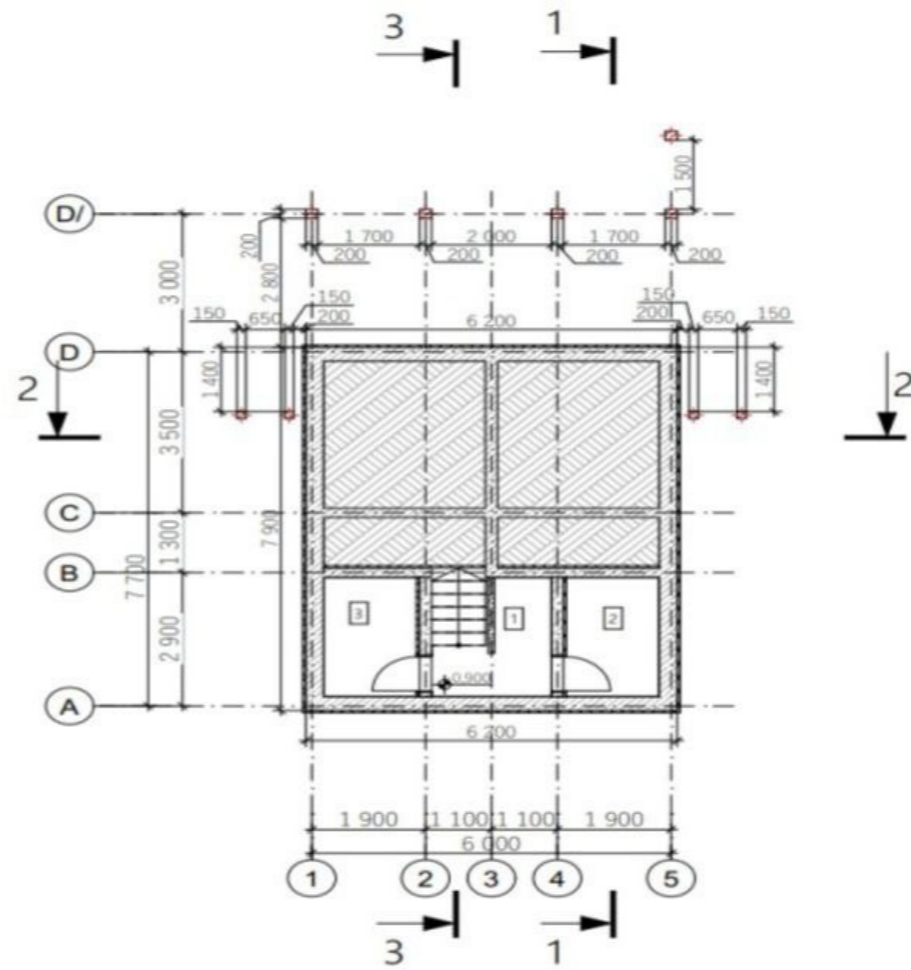

Informații

ID	8612
Suprafață totală	100m ²
Suprafața terenului	8 ari
Nivele	2 nivele
Starea casei	La alb
Bloc sanitar	1
Instalații sanitare	Cu instalații sanitare
Canalizare	Cu canalizare
Gazeificare	Fără gazeificare

Trohin Victoria

Agent imobiliar

+37368683364

Plan Demisol, cota -0,900, sc. 1:100

Plan Parter amenajare, sc. 1:100

Plan Etaj amenajare , cota +2,800, sc. 1:100