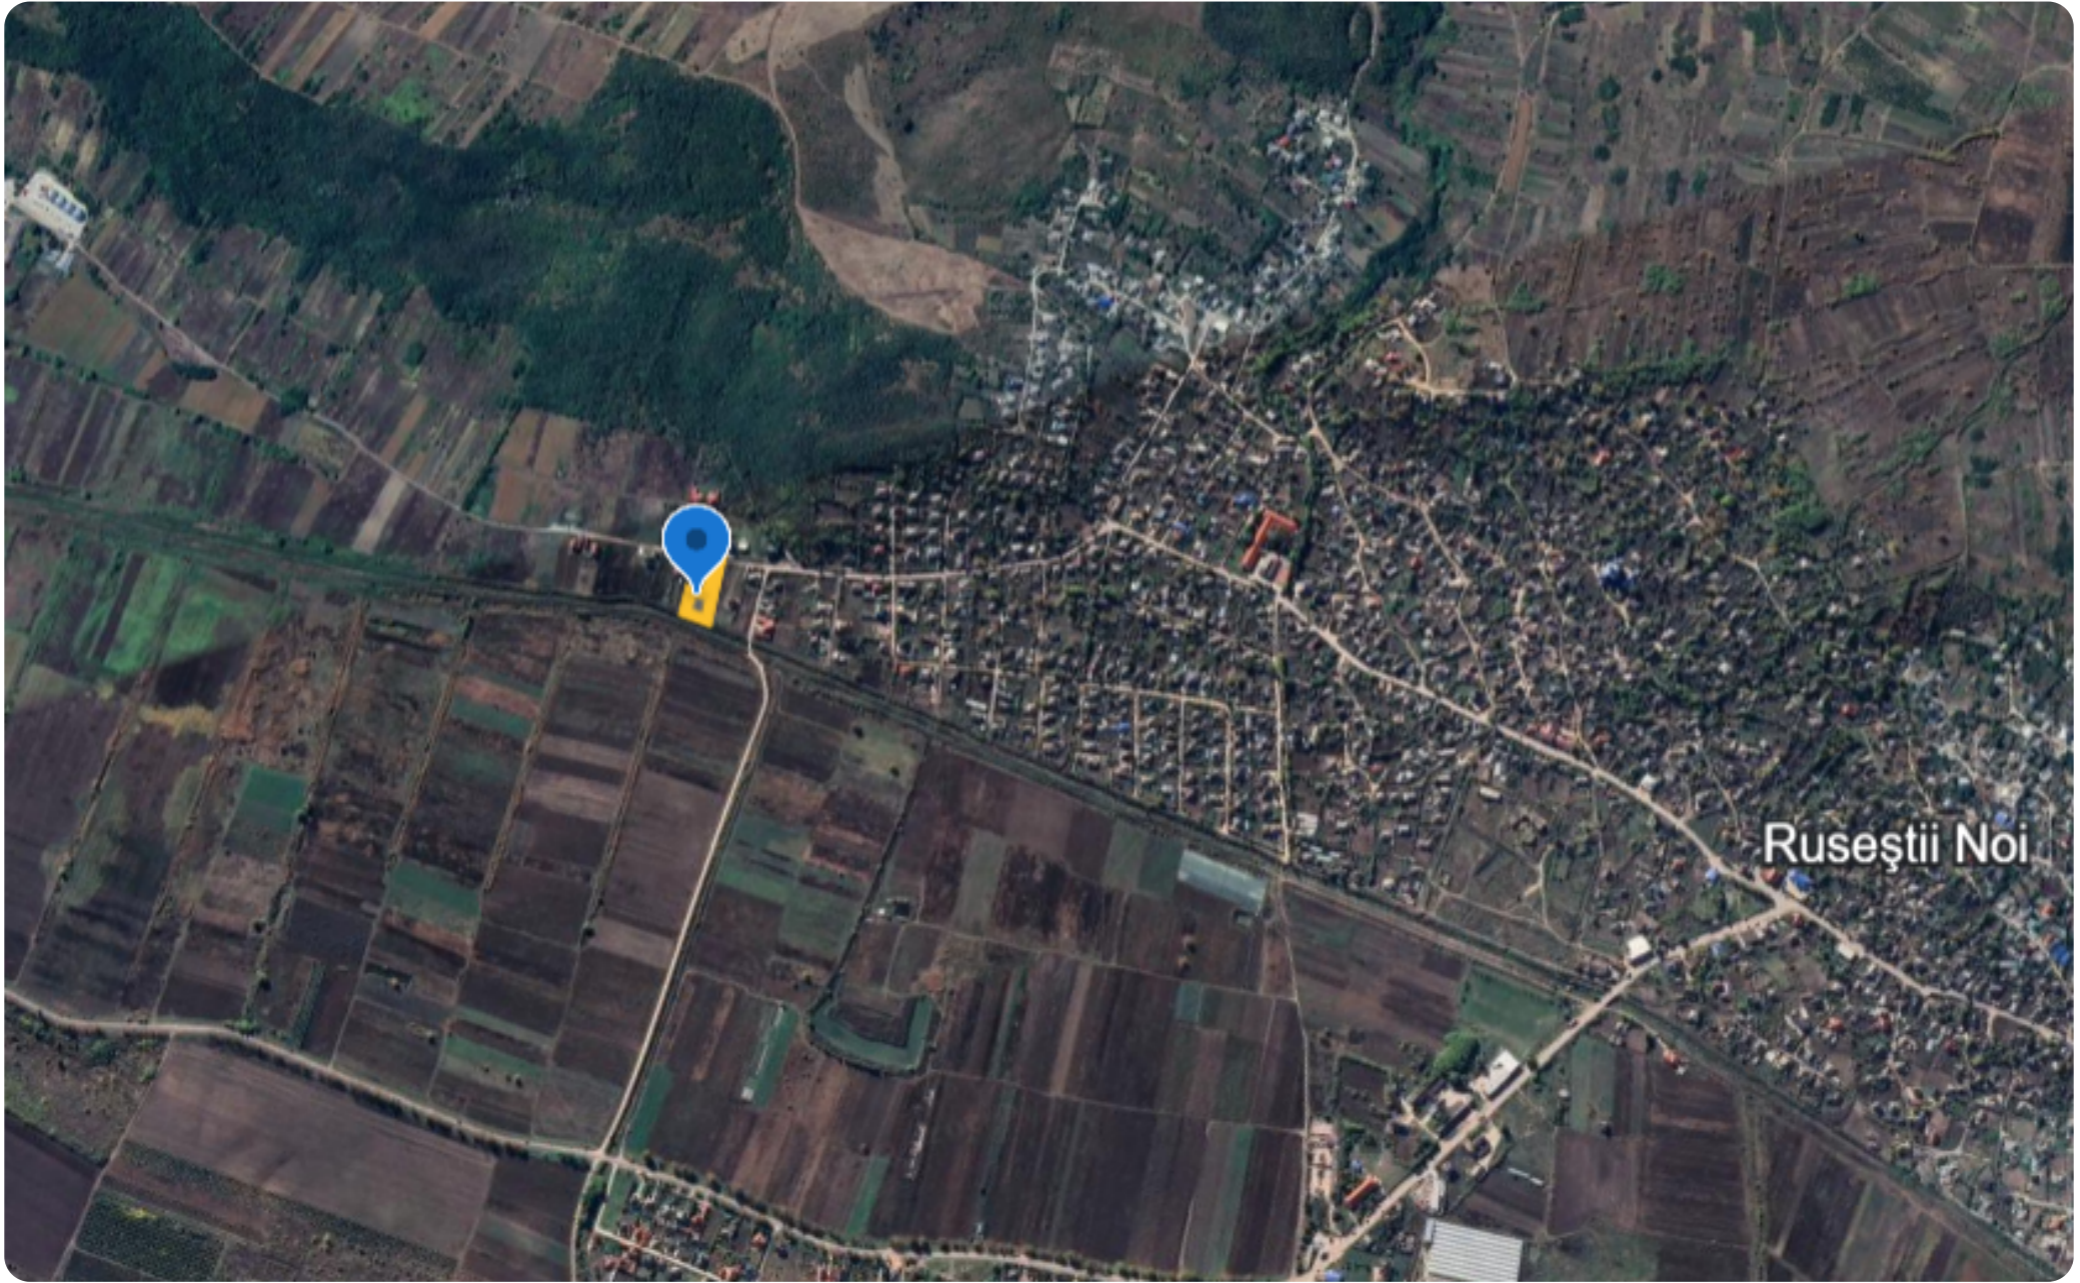

Ruseștii Noi