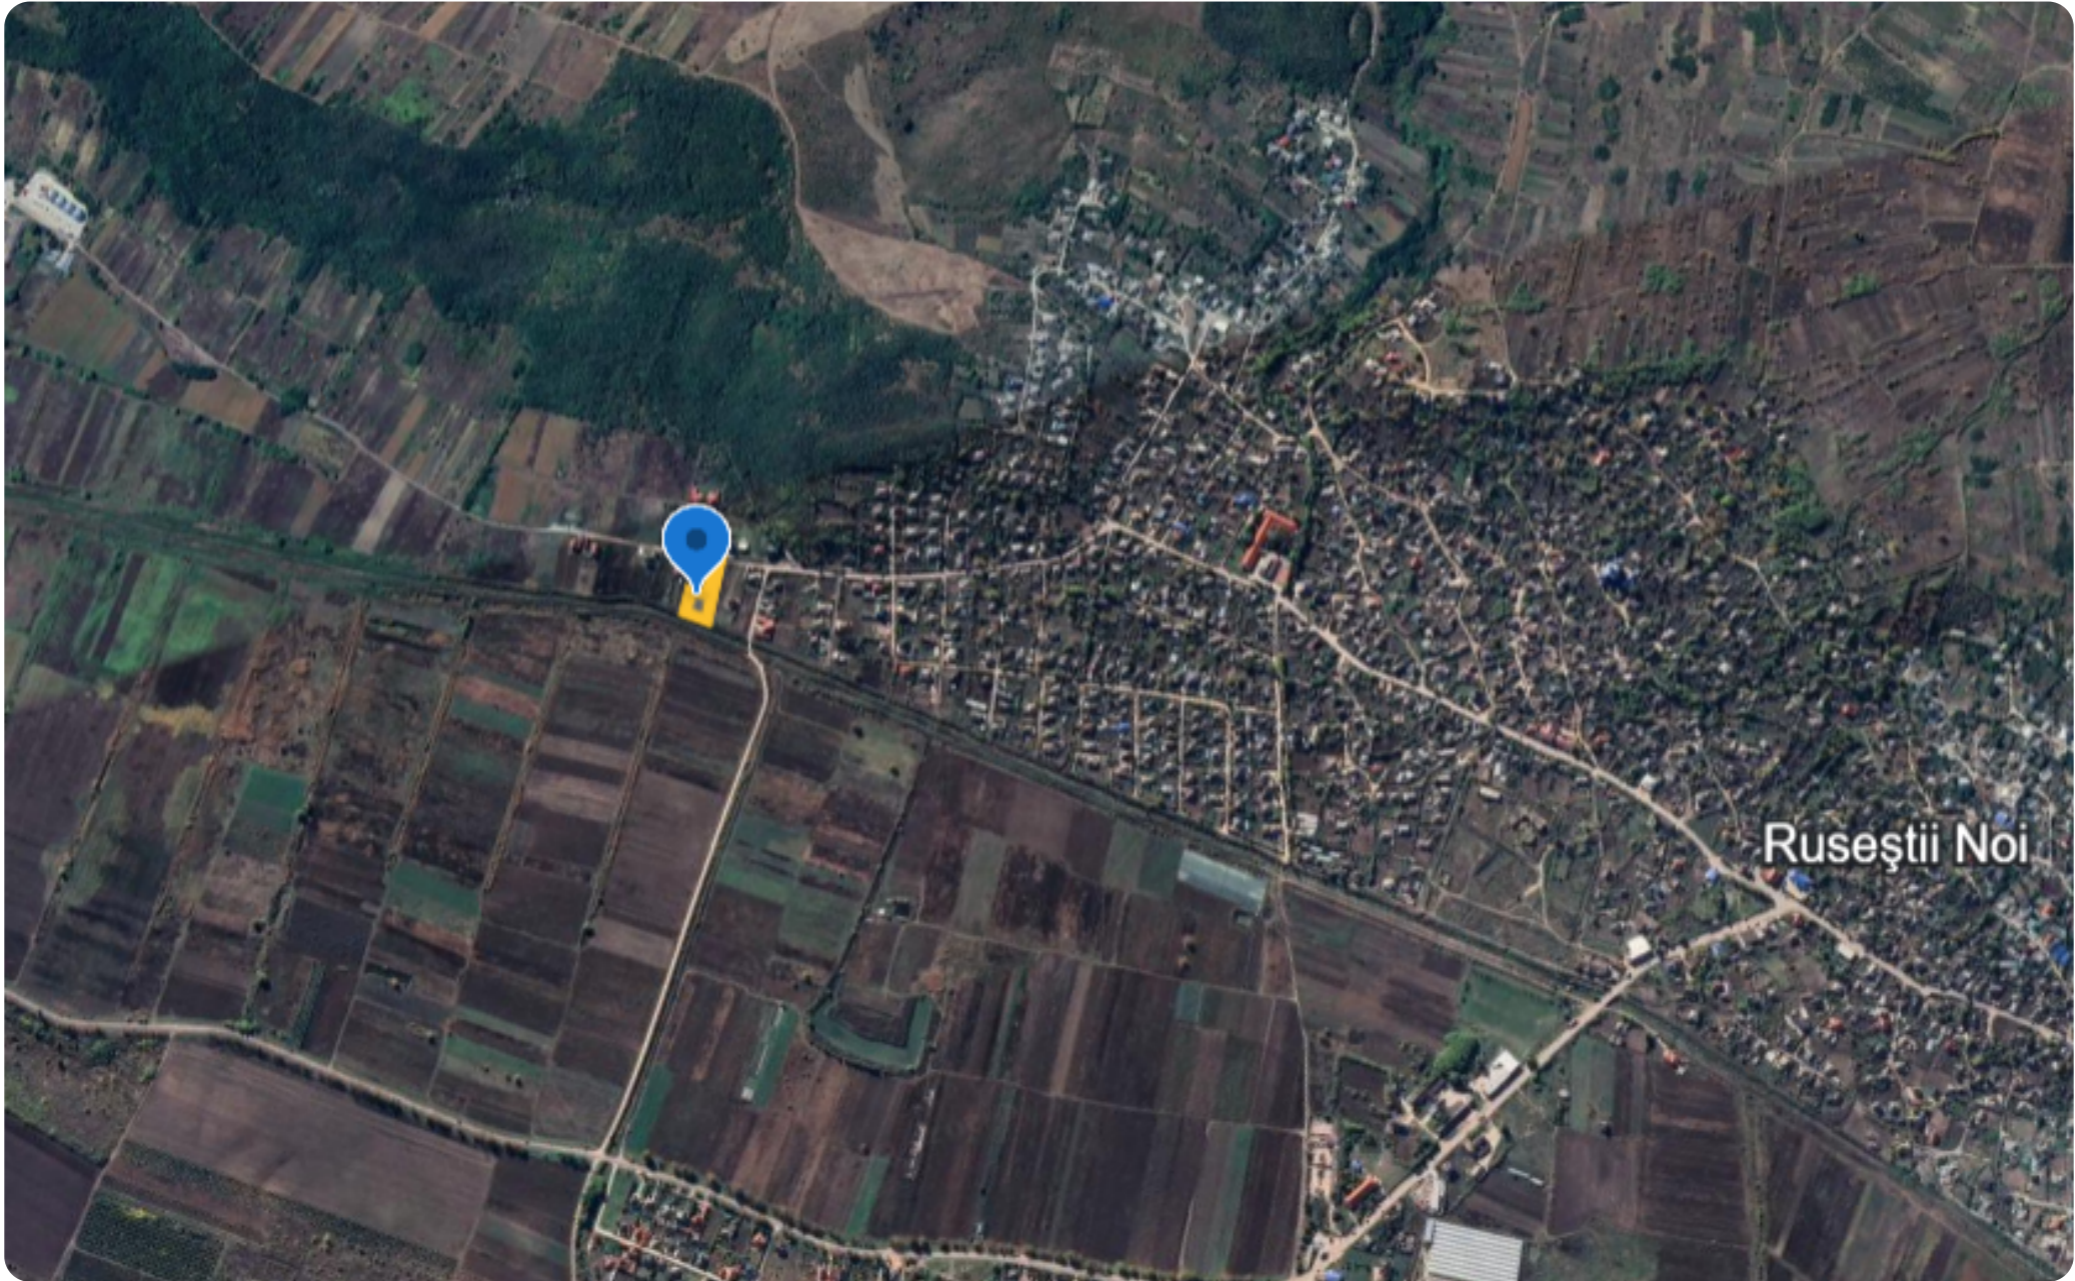

Ruseștii Noi