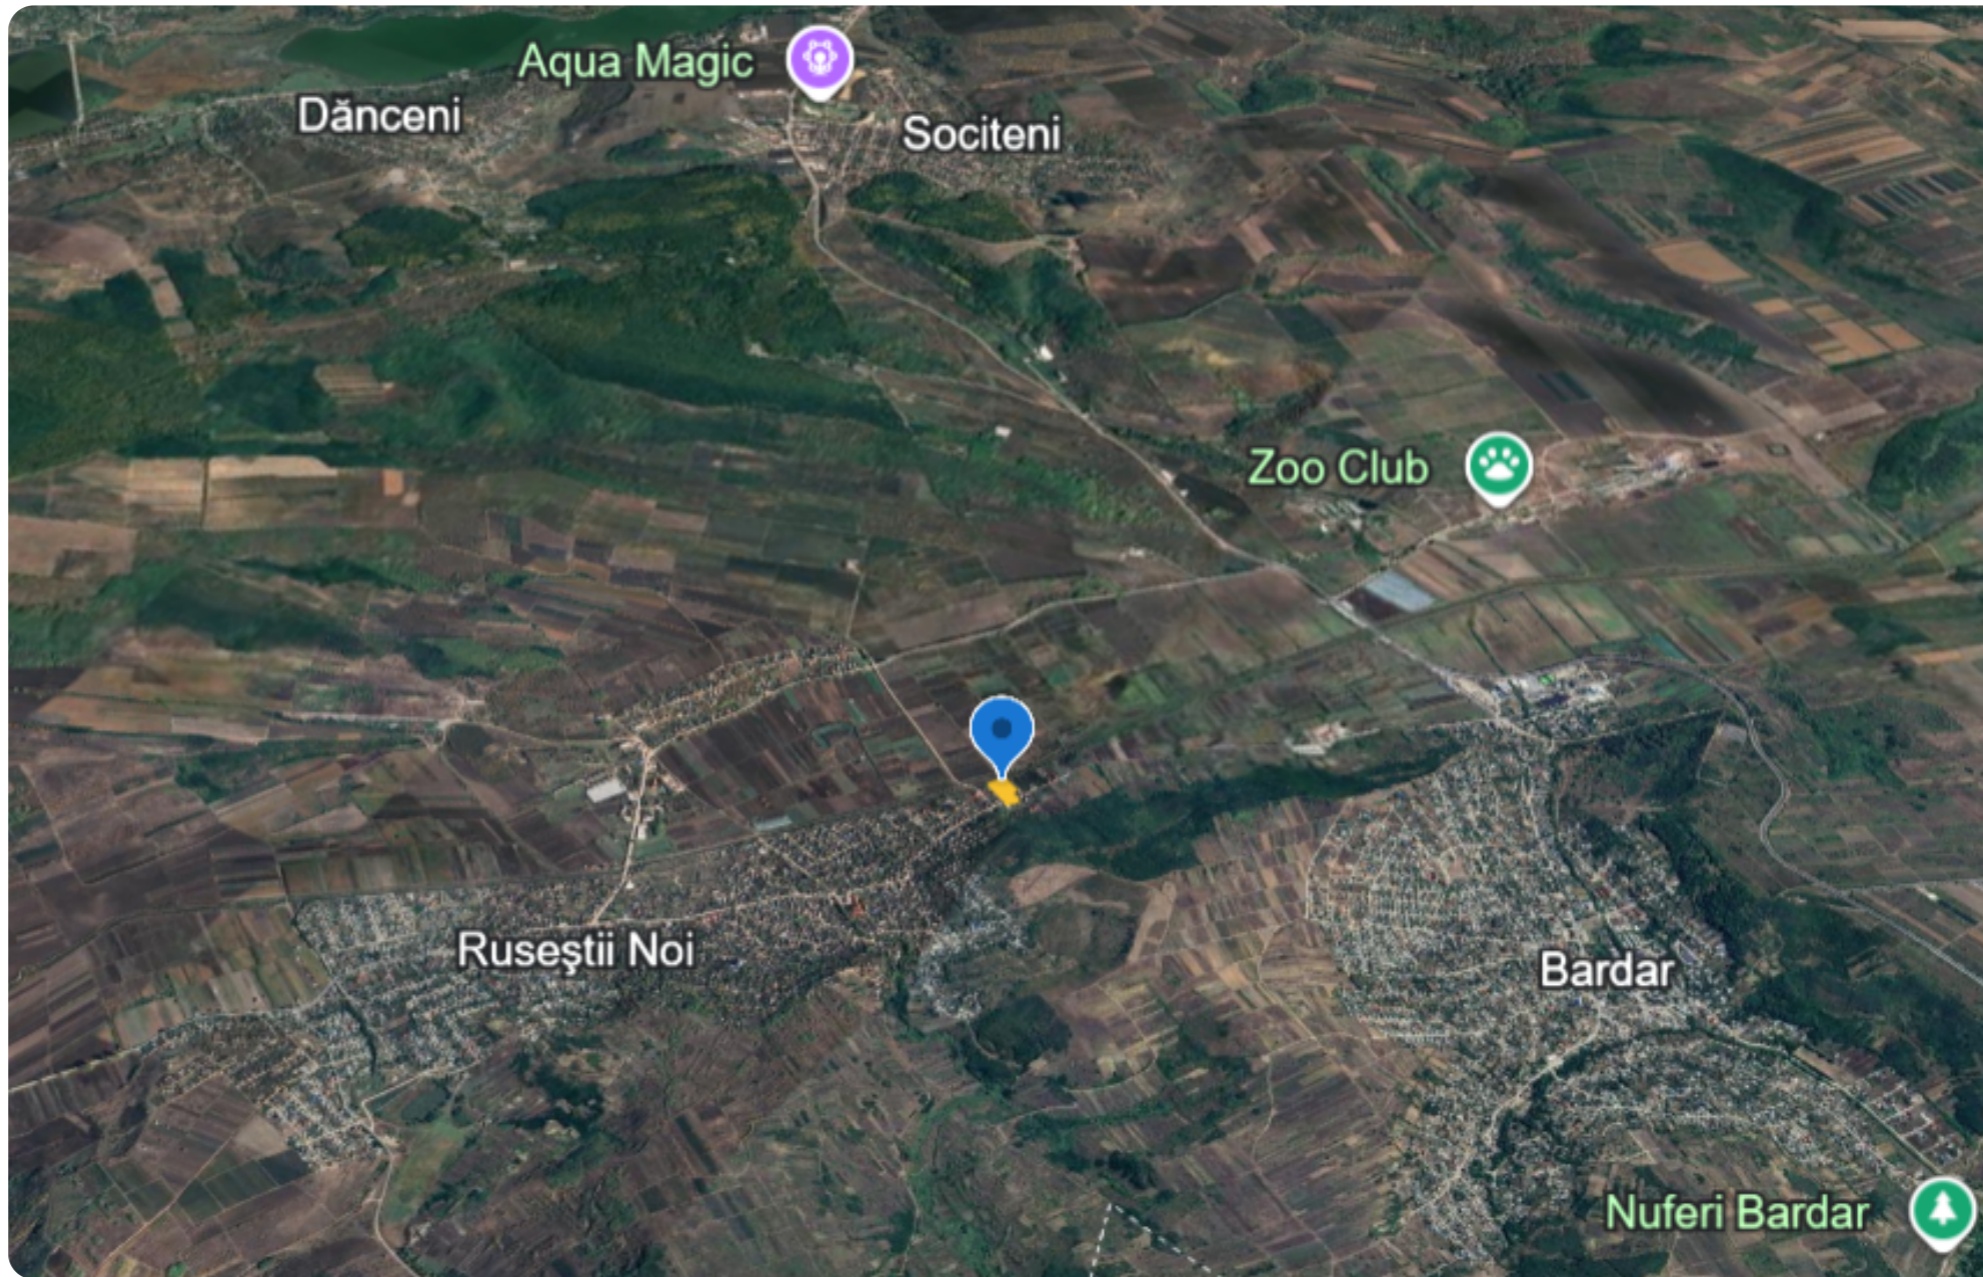

Descriere

TOATE OFERTELE DISPONIBILE LE GĂSIȚI

AICI www.topestate.md Spre

vânzare TEREN pentru construcție!

Amplasat: Ialoveni, Ruseștii Noi str. Mitropolit

Curie Grosu Suprafața totală: 11,5 ari.

Comunicații la hotar Comision 0% pentru

cumpărători! Compania TOP ESTATE vă ajută

în procesul de vânzare-cumpărare a unui

imobil, teren sau spațiu comercial,

beneficiind de consultanță juridică în

domeniul imobiliar și accesarea unui credit

ipotecar.

Trohin Victoria

Agent imobiliar

+37368683364