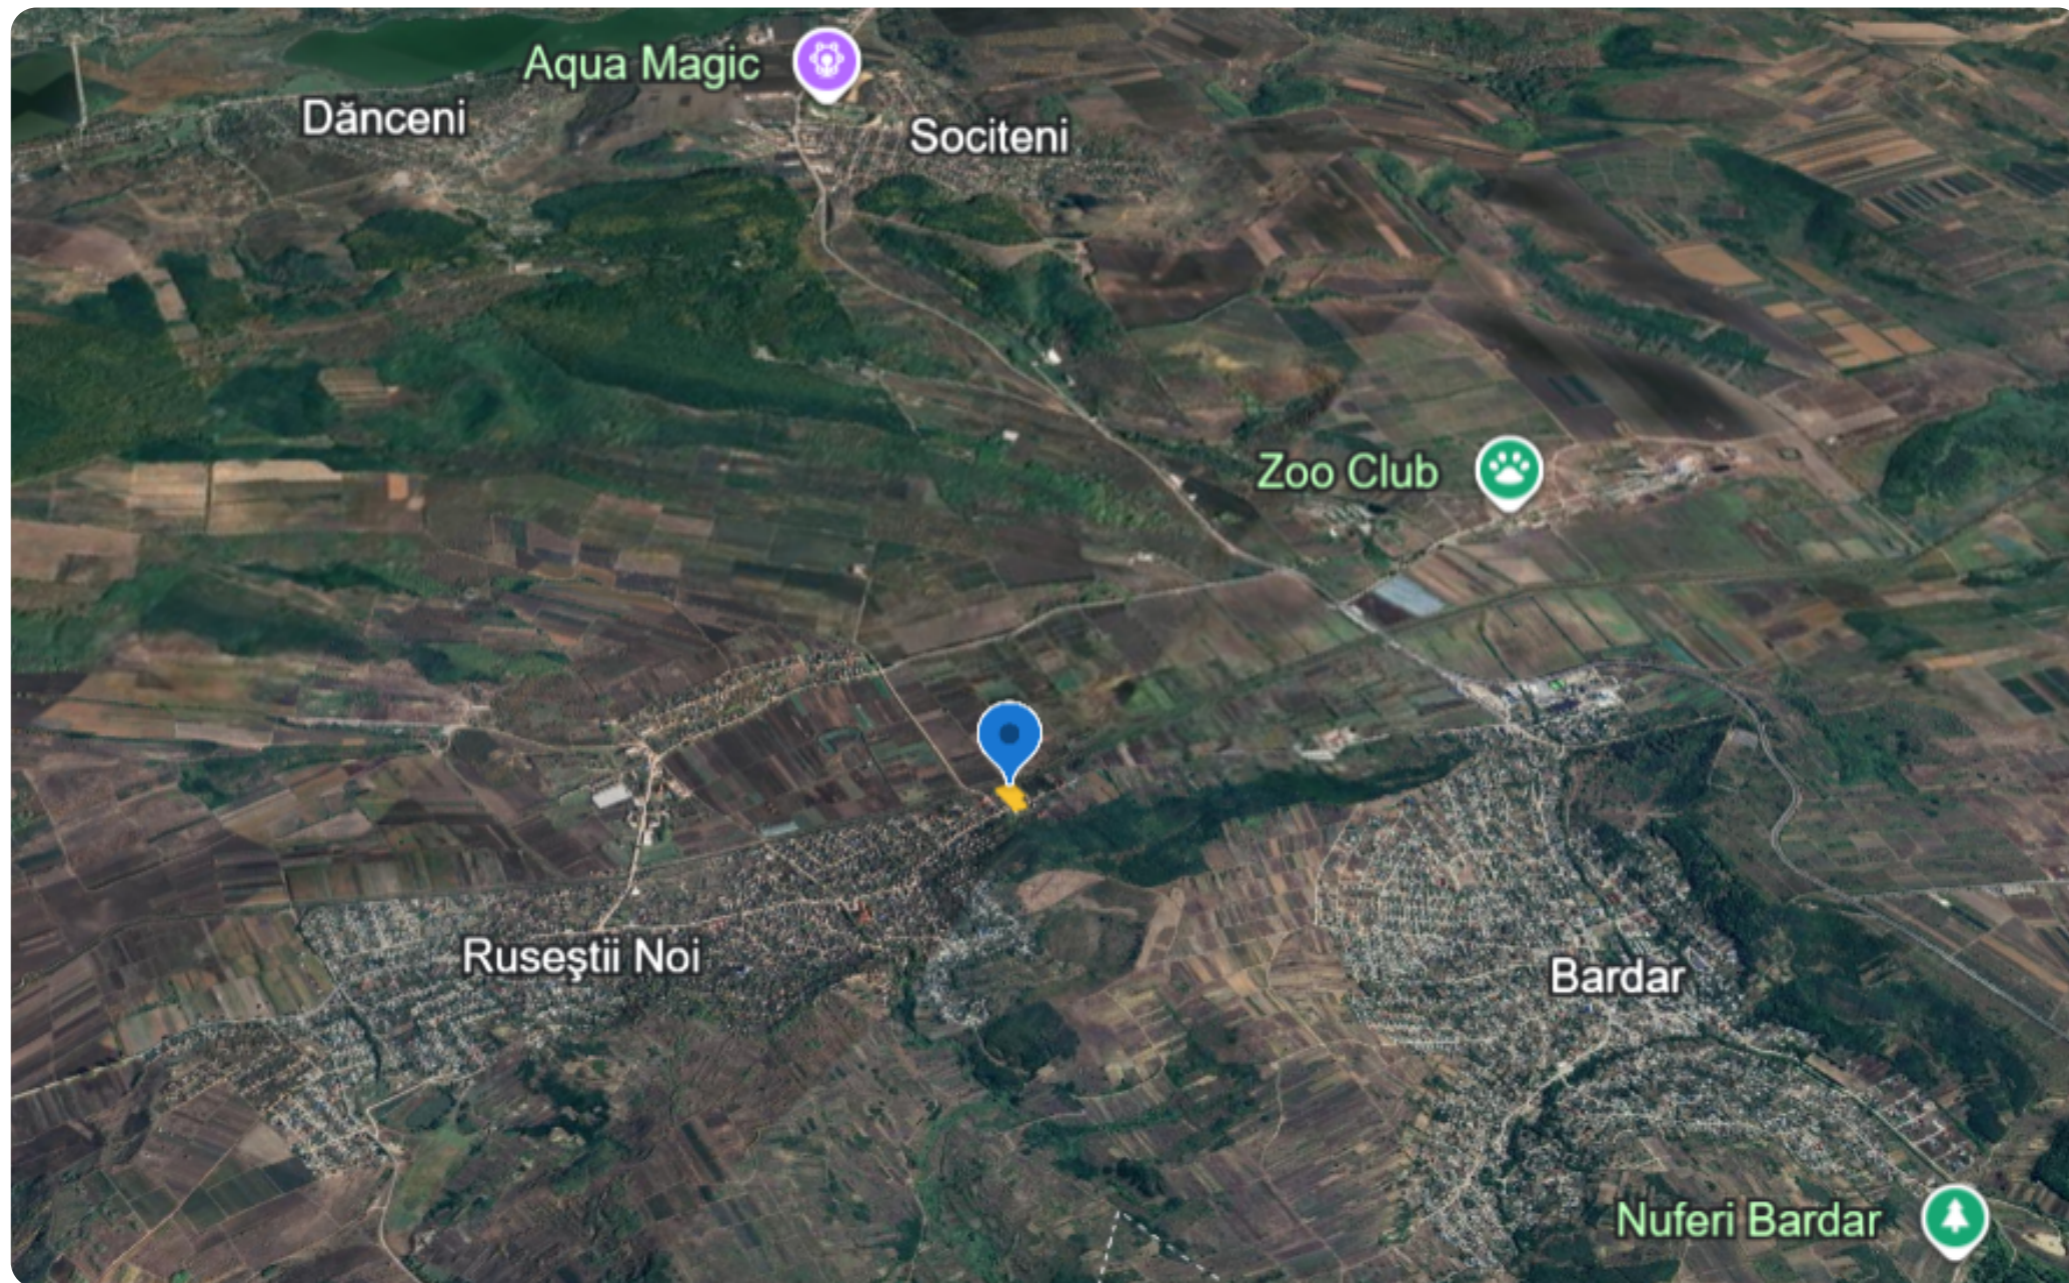

Dănceni

Aqua Magic

Sociteni

Zoo Club

Ruseștii Noi

Bardar

Nuferi Bardar