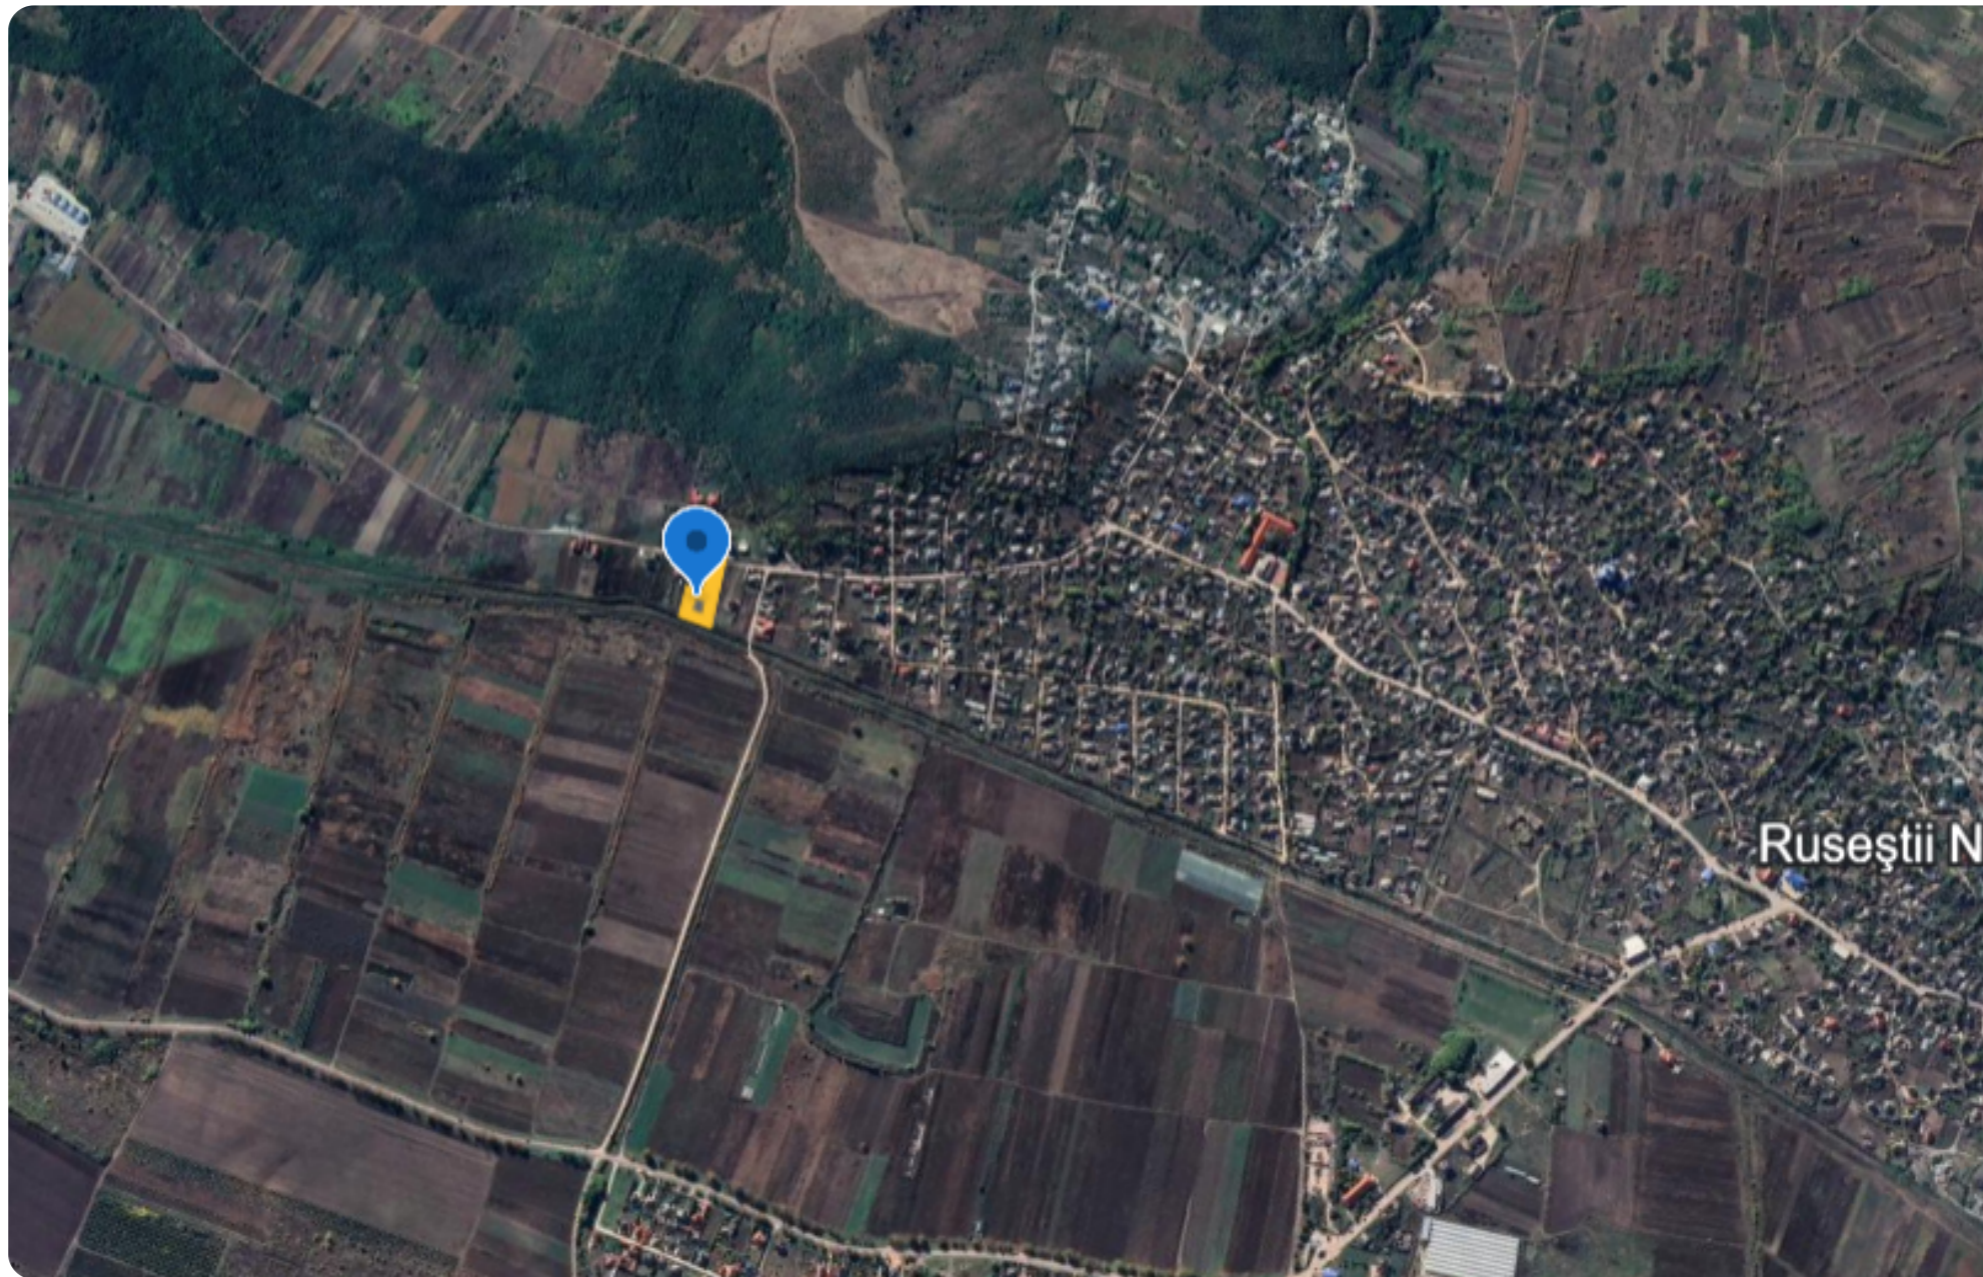

Ialoveni Ruseștii Noi str. Mitropolit Gurie Grosu

18 500 €

11,5 ari

Trohin Victoria

Agent imobiliar

+37368683364  

### Informații

ID	8668
Suprafață totală	11,5 ari
Suprafața terenului	11,5 ari
Tip lot	Teren pentru construcții

Trohin Victoria

Agent imobiliar

+37368683364  

Avantajele

Drum asfaltat

Amplasat în localitate

### Descriere

TOATE OFERTELE DISPONIBILE LE GĂSIȚI

AICI [www.topestate.md](http://www.topestate.md) Spre

vânzare TEREN pentru construcție!

Amplasat: Ialoveni, Ruseștii Noi str. Mitropolit

Gurie Grosu Suprafața totală: 11,5 ari.