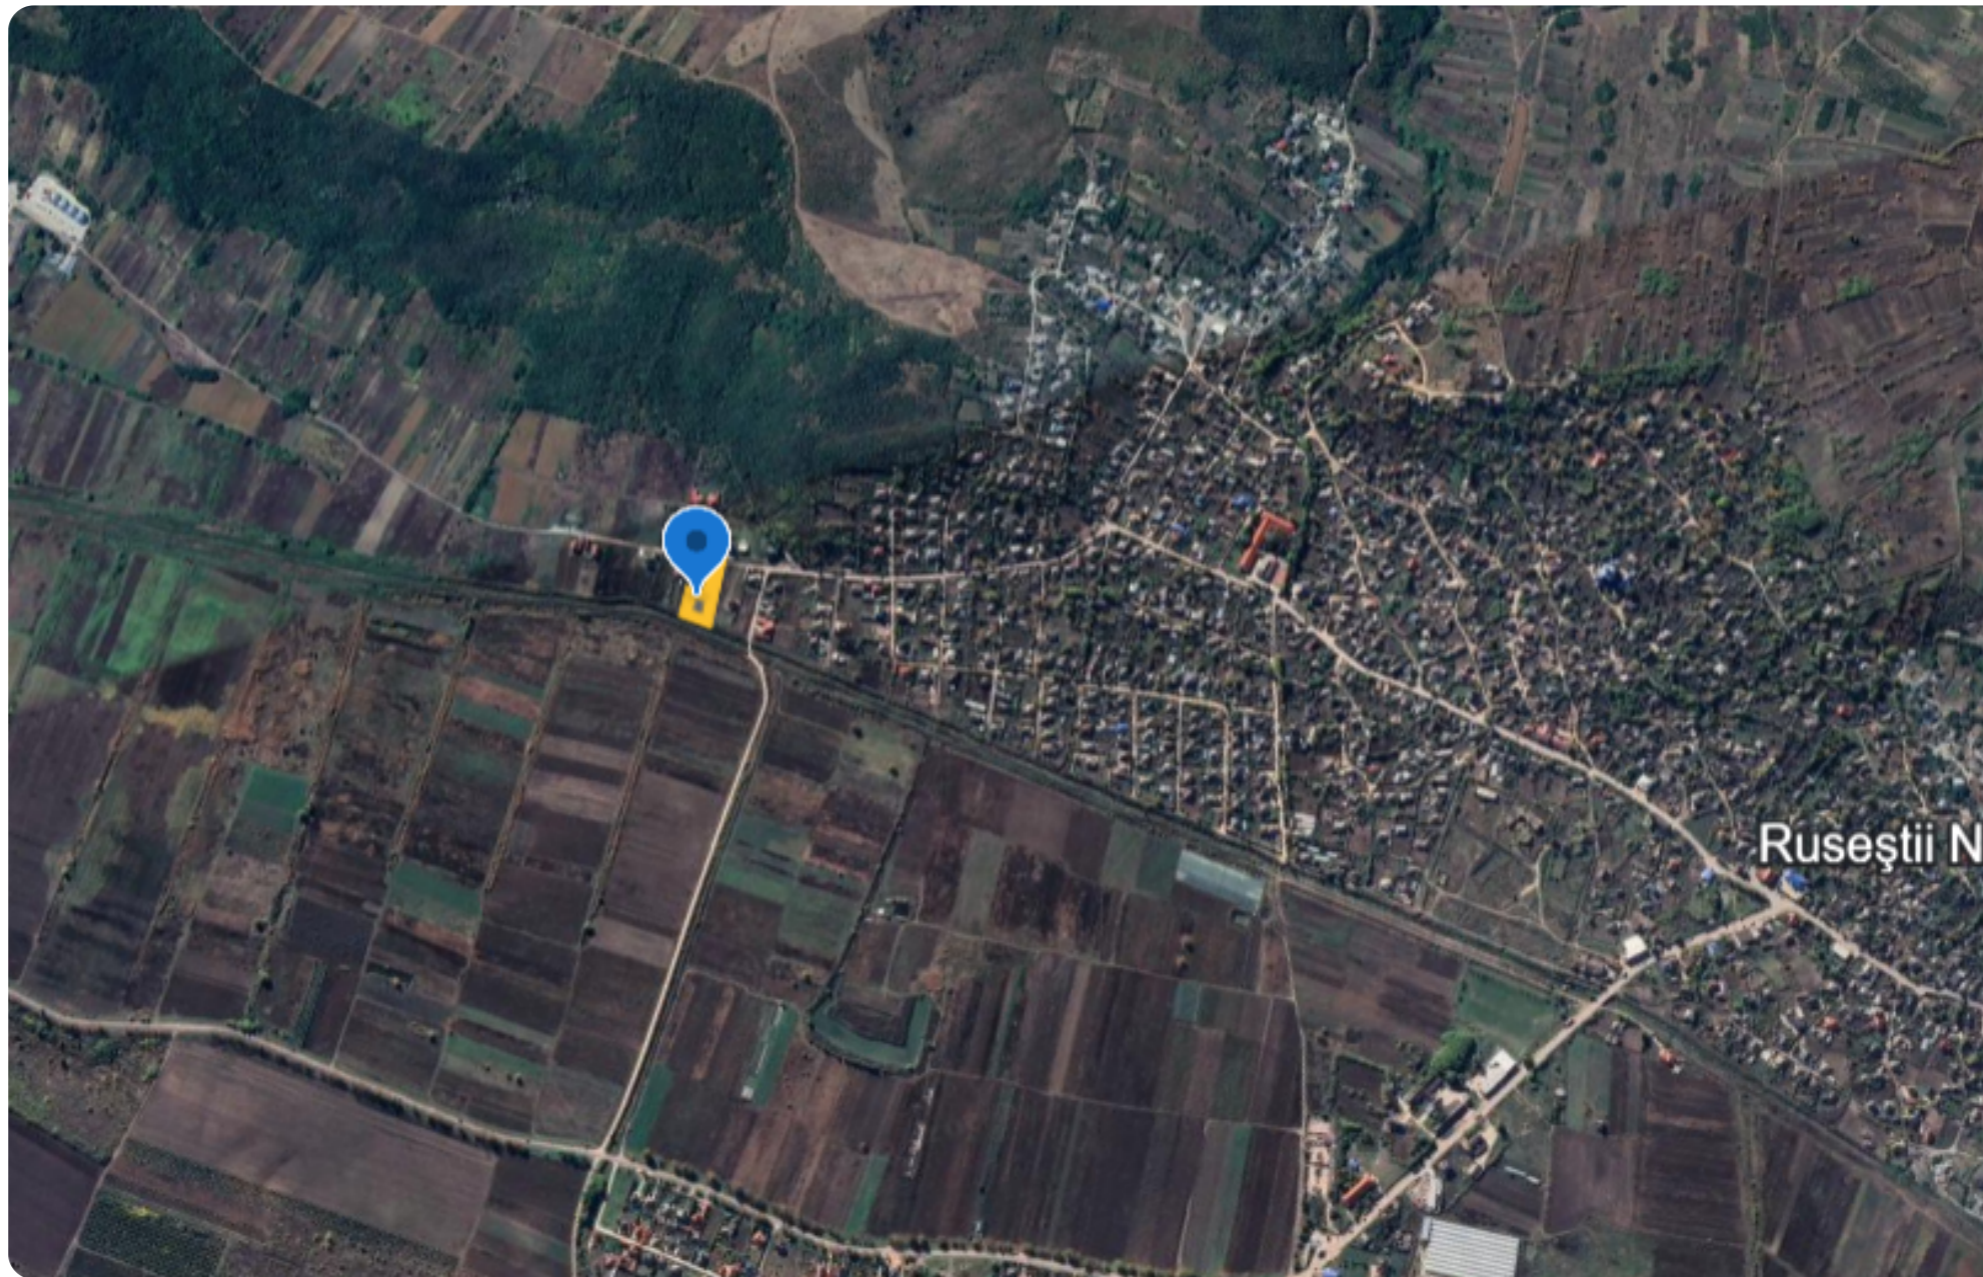

Ialoveni Ruseștii Noi str. Mitropolit Gurie Grosu

18 500 €

11,5 ari

Trohin Victoria

Agent imobiliar

+37368683364  

Informații

ID	8668
Suprafață totală	11,5 ari
Suprafața terenului	11,5 ari
Tip lot	Teren pentru construcții

Trohin Victoria

Agent imobiliar

+37368683364  

Avantajele

Drum asfaltat

Amplasat în localitate

Alături de pădure/parc

Trohin Victoria

Agent imobiliar

+37368683364  

Descriere

TOATE OFERTELE DISPONIBILE LE GĂSIȚI

AICI www.topestate.md Spre

vânzare TEREN pentru construcție!

Amplasat: Ialoveni, Ruseștii Noi str. Mitropolit

Curie Grosu Suprafața totală: 11,5 ari.