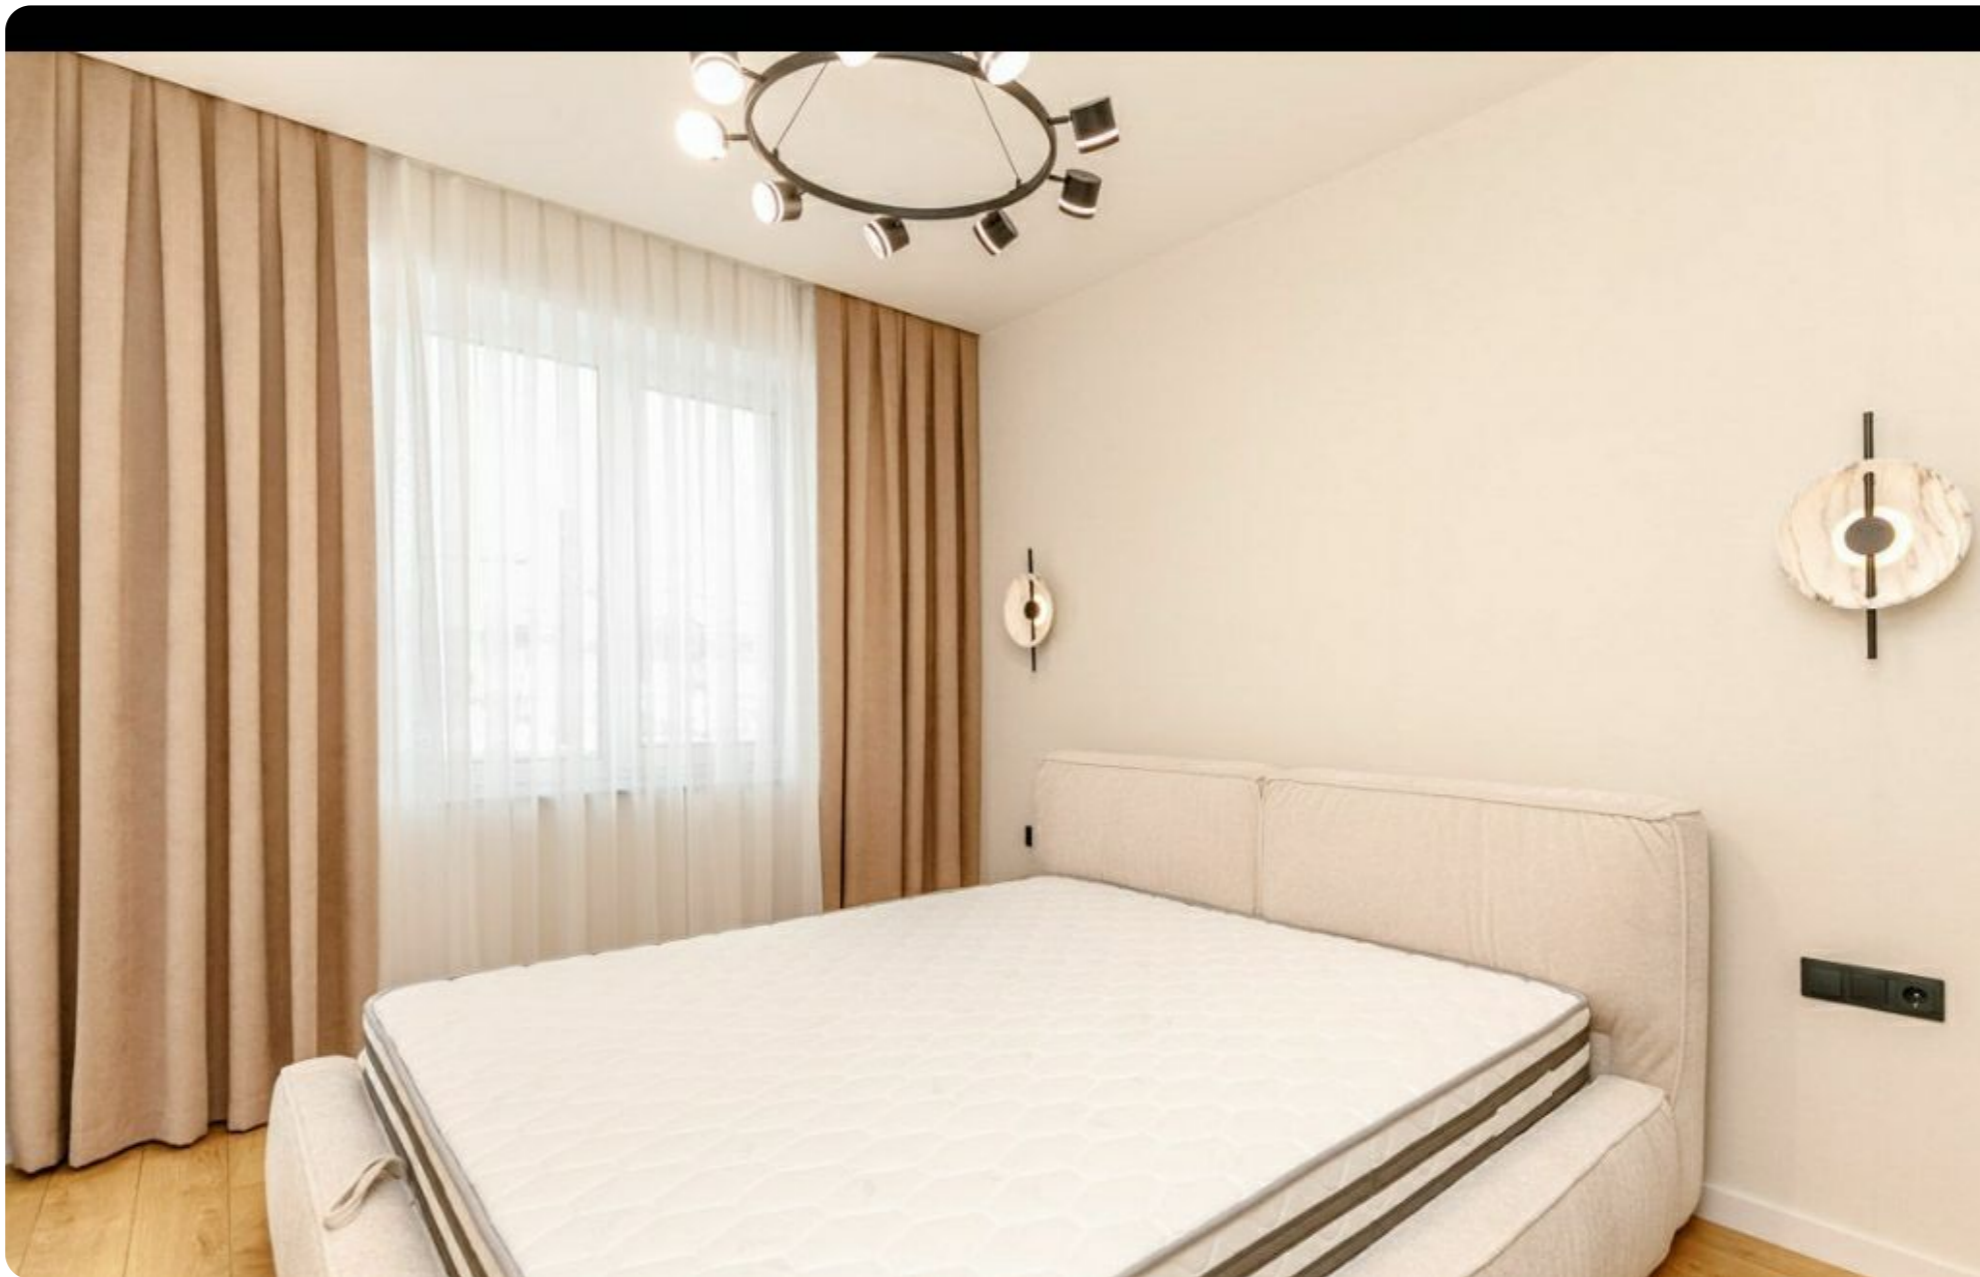

Descriere

TOATE OFERTELE DISPONIBILELE GĂSIȚI
AICI www.topestate.md Spre vânzare duplex
în 2 nivele cu suprafața totală de 140
m.p. și 3 ari teren aferent, poziționată
în Ialoveni, str. Arșarilor Divizarea imobilului:
Nivelul 1 - living, - bucătărie, - bloc sanitar, -
garderobă, - antreu. Nivelul 2 - 3 dormitoare, -
balcon de tip deschis. Subsol Caracteristicile
imobilului: ☑ Euro reparație ☑ Geamuri termopan
☑ Încălzire autonomă ☑ Pardosea caldă ☑ Mobilat
☑ Tehnică de uz casnic și sanitar ☑ Izolare
termică și fonică ☑ Ușă blindată ☑ Curte de tip
închis ☑ Parcare de tip închis Comision zero%
pentru cumpărători! Compania TOP
ESTATE vă ajută în procesul de vânzare-
cumpărare a unui imobil, teren sau spațiu
comercial, beneficiind de consultanță juridică
în domeniul...

Team Leader Botanica-

Telecentru

+37362119937