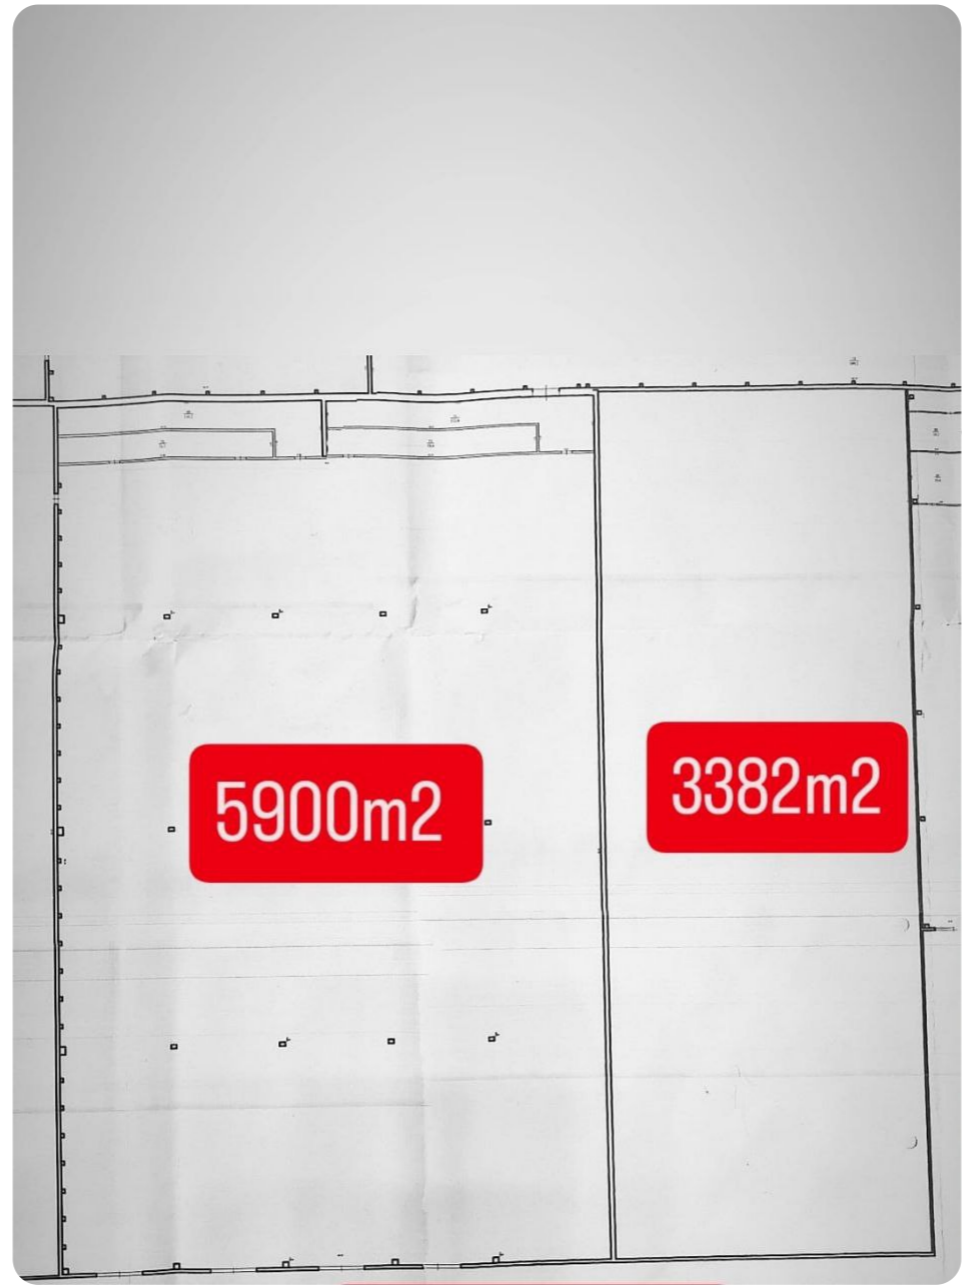

Chișinău Singera str. Schinoasa

3 €

80000 m²

Țarelunga Ruslan

Agent imobiliar

+37361215557  

Informații

| | |
|---------------------|---------------------|
| ID | 8891 |
| Suprafață totală | 80000m ² |
| Suprafața terenului | 3500 ari |
| Tip spațiu | Comercial |
| Stare încăpere | La gri |
| Tipul încăperii | Depozit |

Locuri de parcare

Supraveghere video

Rampă de încărcare / descărcare a mărfii

Țărelunga Ruslan

Agent imobiliar

+37361215557  

Descriere

TOATE OFERTELE DISPONIBILE LE GĂSIȚI
AICI www.topestate.md Spre chirie spații
comerciale cu o suprafață de la 900 la 21000
m.p. localizat în Sîngera str. Schinoasa 3
euro/m.p. Beneficiile spațiului: •
Stare finalizată • Spații de depozitare,
tehnice, producere • Parcare de tip deschis •
Prima linie Comision 0% pentru chiriași!
Compania TOP ESTATE vă ajută în procesul
de vânzare-cumpărare a unui imobil, teren sau
spațiu comercial, beneficiind de consultanță
juridică în domeniul imobiliar și accesarea
unui credit ipotecar.

+37361215557  

21000m²

5900m²

3382m²