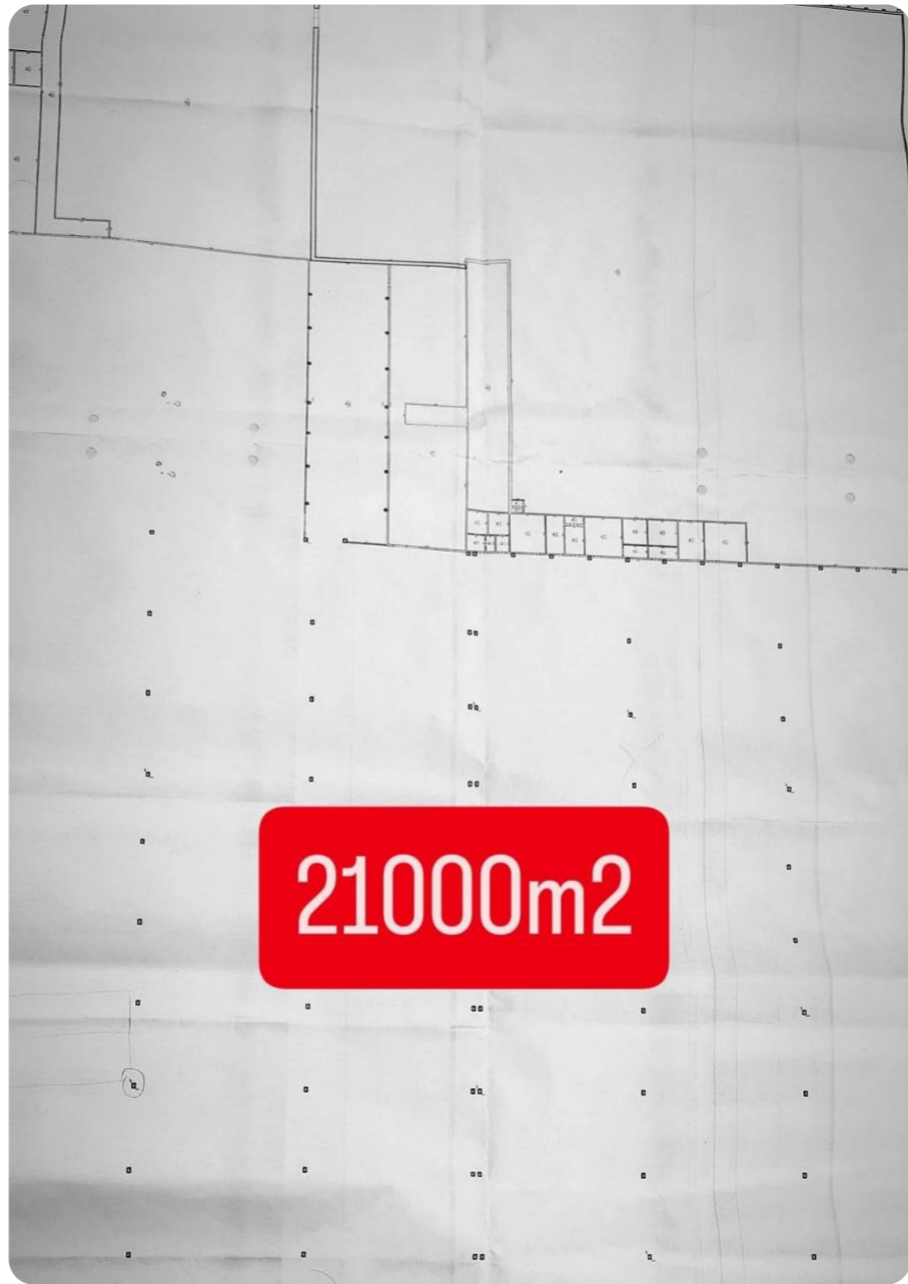

Chișinău Singera str. Schinoasa

3 €

80000 m²

Țarelunga Ruslan

Agent imobiliar

+37361215557  

Informații

| | |
|---------------------|---------------------|
| ID | 8891 |
| Suprafață totală | 80000m ² |
| Suprafața terenului | 3500 ari |
| Tip spațiu | Comercial |
| Stare încăpere | La gri |
| Tipul încăperii | Depozit |

Locuri de parcare

Supraveghere video

Rampă de încărcare / descărcare a mărfii

Țărelunga Ruslan

Agent imobiliar

+37361215557  

Descriere

TOATE OFERTELE DISPONIBILE LE GĂSIȚI
AICI www.topestate.md Spre chirie spații
comerciale cu o suprafață de la 900 la 21000
m.p. localizat în Sîngera str. Schinoasa 3
euro/m.p. Beneficiile spațiului: •
Stare finalizată • Spații de depozitare,
tehnice, producere • Parcare de tip deschis •
Prima linie Comision 0% pentru chiriași!
Compania TOP ESTATE vă ajută în procesul
de vânzare-cumpărare a unui imobil, teren sau
spațiu comercial, beneficiind de consultanță
juridică în domeniul imobiliar și accesarea
unui credit ipotecar.

+37361215557  

21000m²

5900m²

3382m²