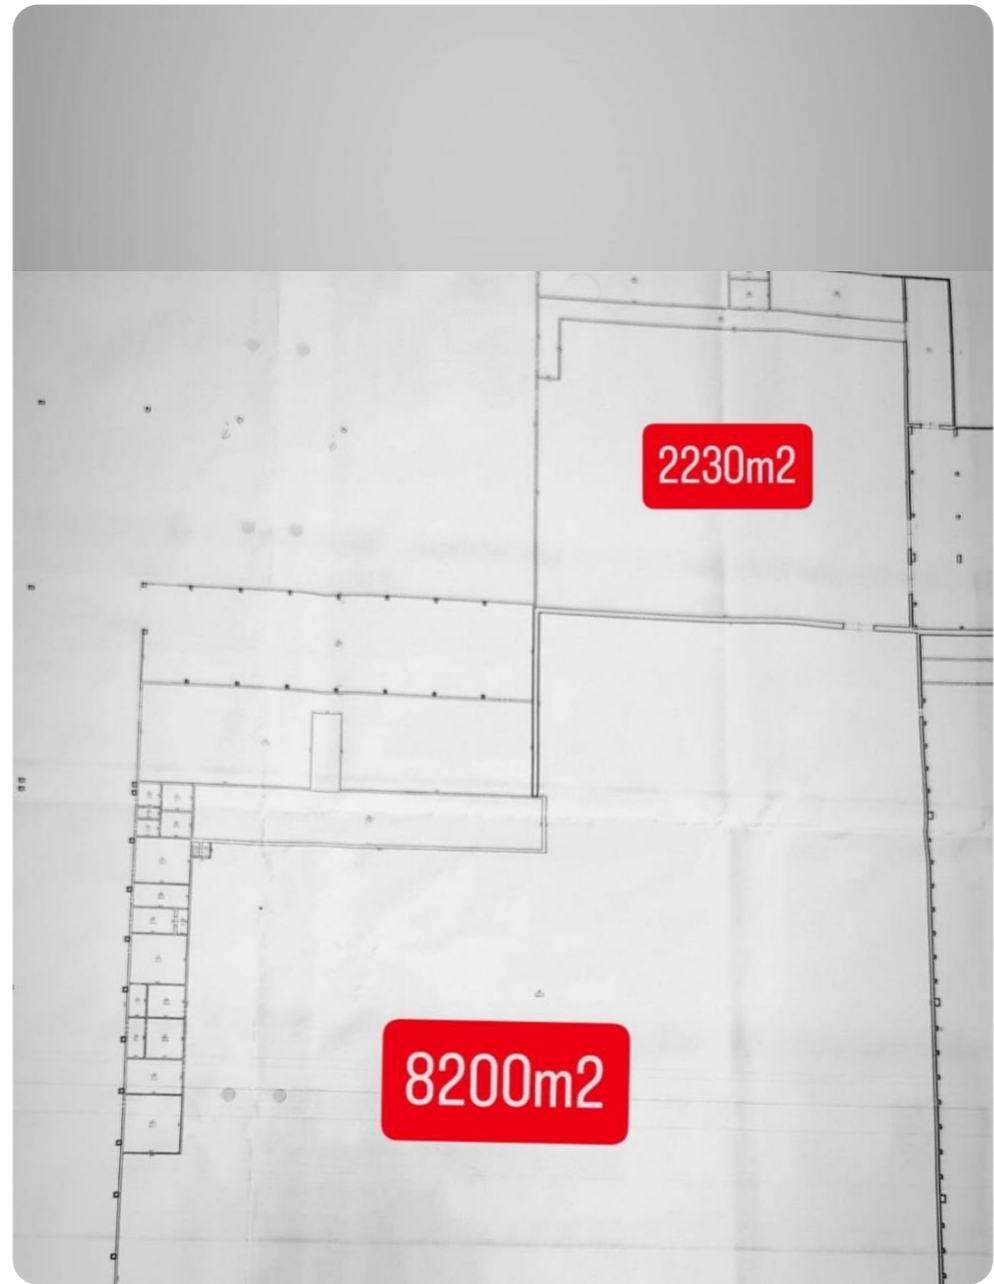

Chișinău Singera str. Schinoasa

3 €

80000 m²

Țarelunga Ruslan

Agent imobiliar

+37361215557  

Informații

| | |
|---------------------|---------------------|
| ID | 8891 |
| Suprafață totală | 80000m ² |
| Suprafața terenului | 3500 ari |
| Tip spațiu | Comercial |
| Stare încăpere | La gri |
| Tipul încăperii | Depozit |

Locuri de parcare

Supraveghere video

Rampă de încărcare / descărcare a mărfii

Țărelunga Ruslan

Agent imobiliar

+37361215557  

Descriere

TOATE OFERTELE DISPONIBILE LE GĂSIȚI
AICI www.topestate.md Spre chirie spații
comerciale cu o suprafață de la 900 la 21000
m.p. localizat în Sîngera str. Schinoasa 3
euro/m.p. Beneficiile spațiului: •
Stare finalizată • Spații de depozitare,
tehnice, producere • Parcare de tip deschis •
Prima linie Comision 0% pentru chiriași!
Compania TOP ESTATE vă ajută în procesul
de vânzare-cumpărare a unui imobil, teren sau
spațiu comercial, beneficiind de consultanță
juridică în domeniul imobiliar și accesarea
unui credit ipotecar.

+37361215557  

21000m²

5900m²

3382m²