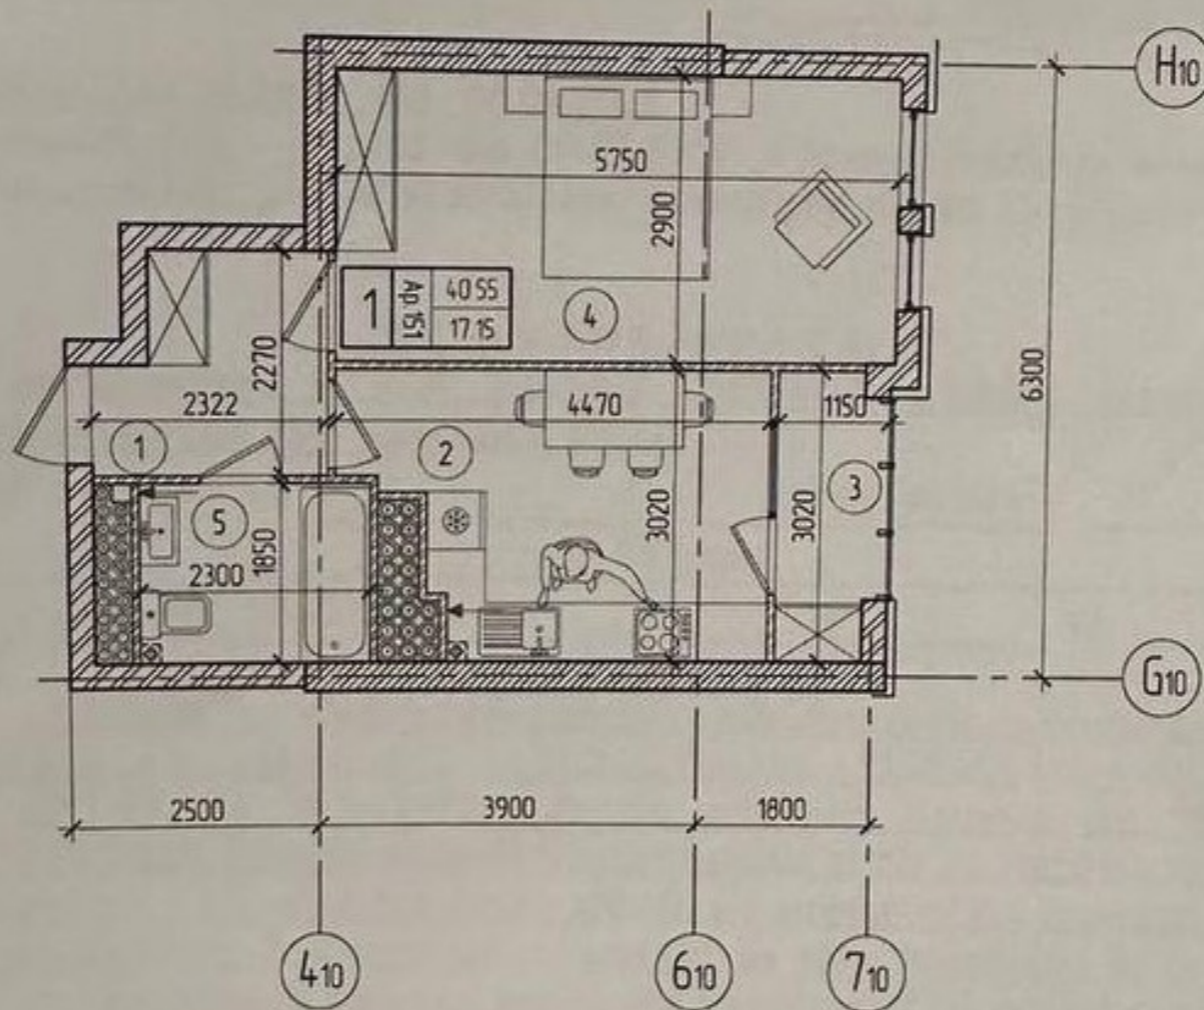

Descriere

TOATE OFERTELE DISPONIBILE LE GĂSIȚI
AICI www.topestate.md Vă propunem
apartament cu suprafața de 41 m.p. situat
pe str. Dimineții

Compania de construcții SkyHouse

Divizarea imobilului: -

Dormitor - Bucătărie - Bloc sanitar - Balcon -

Antreu Dotări și avantaje: • Variantă albă

• Geamuri termopan • Încălzire autonomă

• Ușă blindată • Ascensor • Teren de joacă

• Parcare deschisă • Curte de tip închisă În

imediată apropiere: ☒ Magazin ☒ Farmacie

☒ Grădiniță ☒ Școală ☒ Parc Acces facil la

transportul public în orice direcție a orașului.

Comision 0% pentru cumpărători!

Compania TOP ESTATE vă ajută...

Agent imobiliar

+37368582233