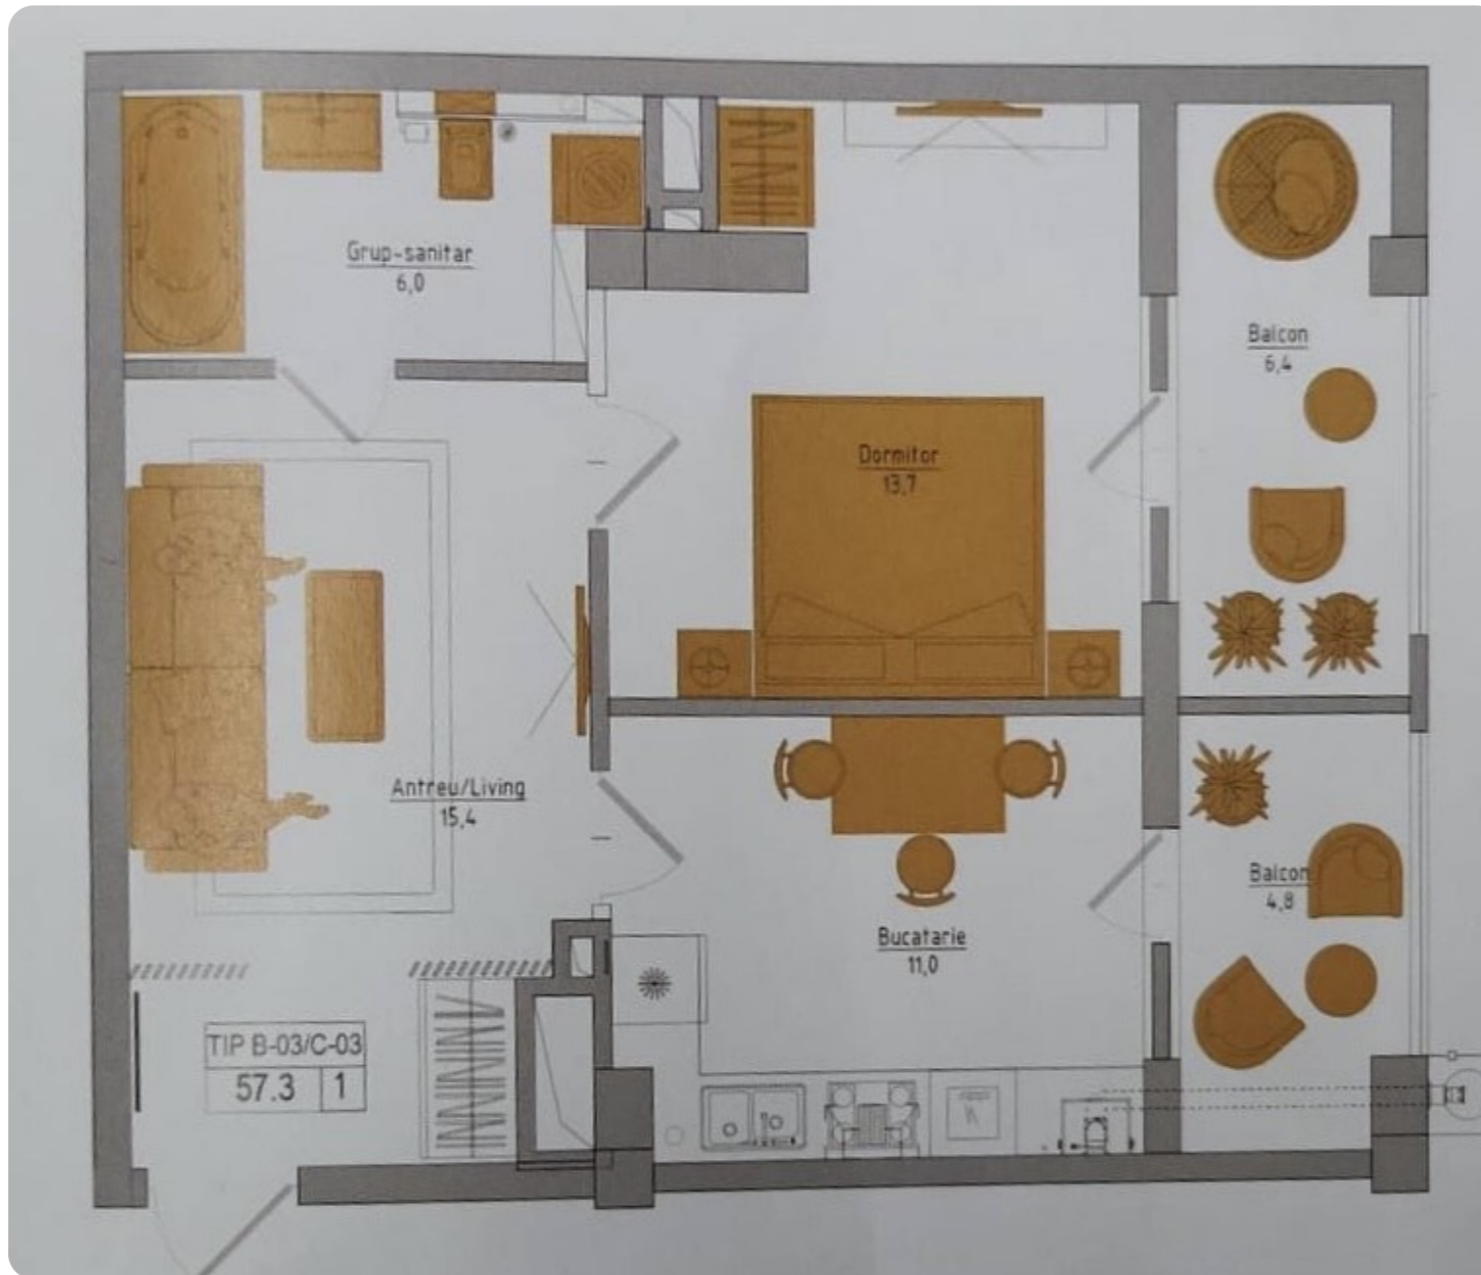

Avantajele

Încălzire autonomă

Geamuri termopan

Geamuri panoramice

Ușă blindată

Ascensor

Teren de joacă

Supraveghere video

Cernenchi Ruslan

Agent imobiliar

+37368629222