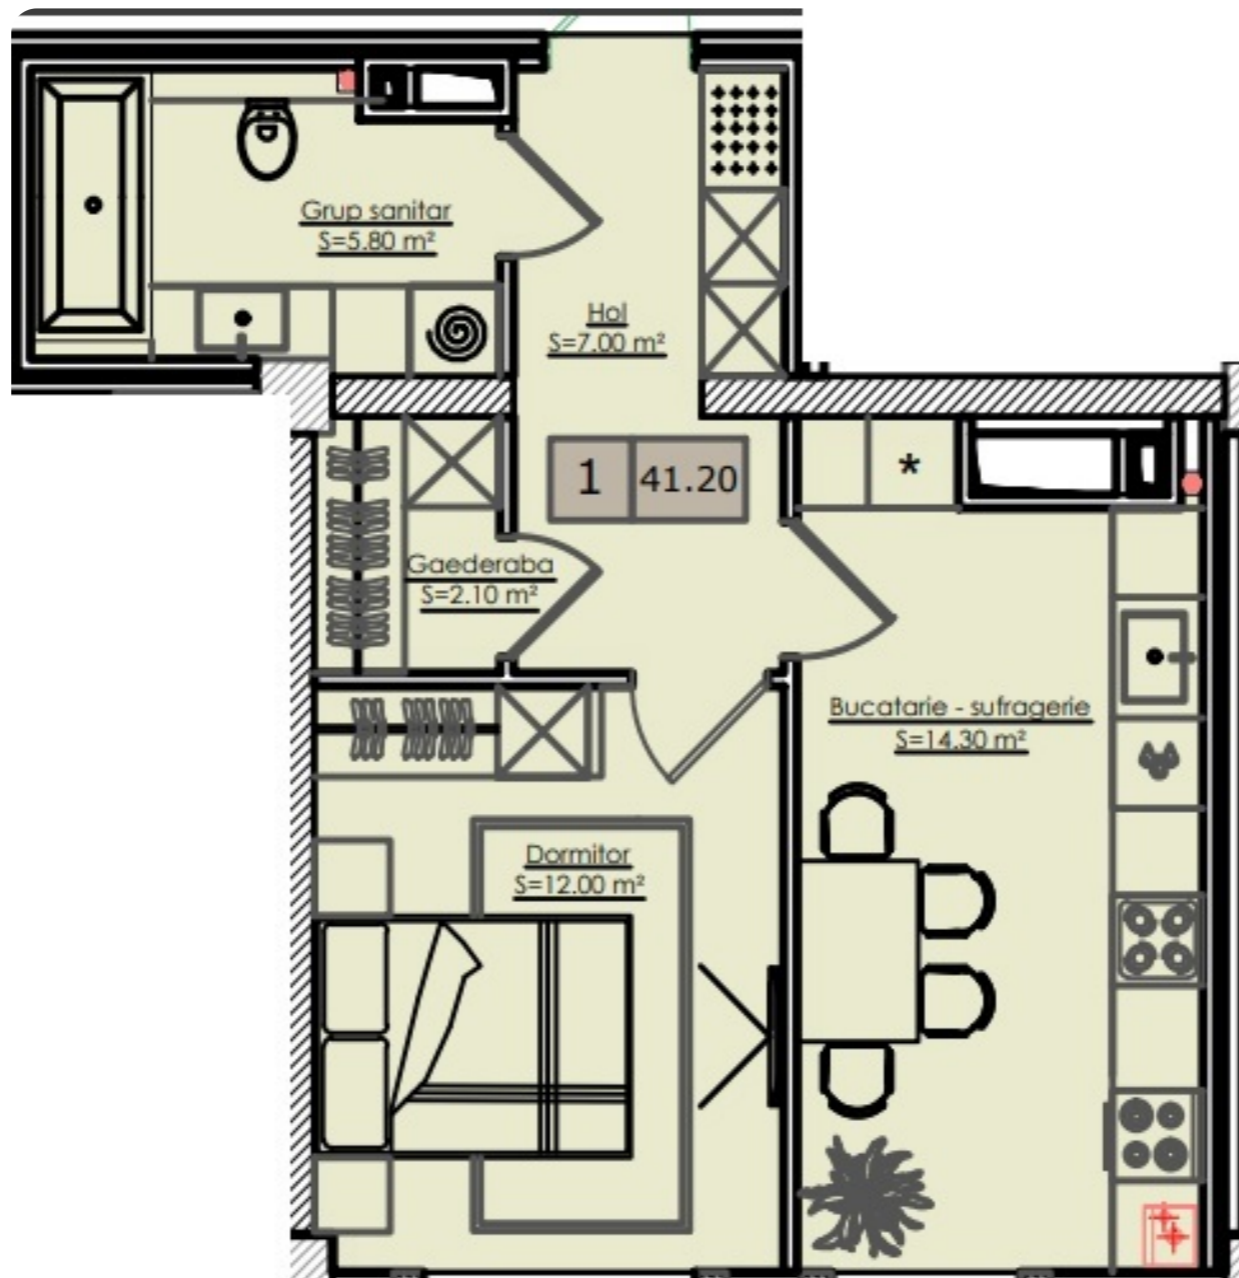

Descriere

TOATE OFERTELE DISPONIBILE LE GĂSIȚI
AICI www.topestate.md Vă prezentăm
apartament spațios cu suprafața de 41
m.p. localizat pe str. Ialoveni.

Complex Estate Sunrise III

Darea în exploatare mai

2028 Divizarea imobilului: - Dormitor -
Bucătărie - Bloc sanitar - Garderobă - Antreu
Beneficii: • Variantă albă • Geamuri termopan
• Încălzire autonomă • Izolare termică și
fonică • Ușă blindată • Ascensor • Teren de
joacă • Parcare subterană, deschisă • Curte
de tip închis În imediată apropiere: ☒ Magazin
☒ Restaurant ☒ Farmacie ☒ Grădiniță ☒ Școală
Acces facil la transportul public în orice
direcție a...

Țarelunga Ruslan

Agent imobiliar

+37361215557