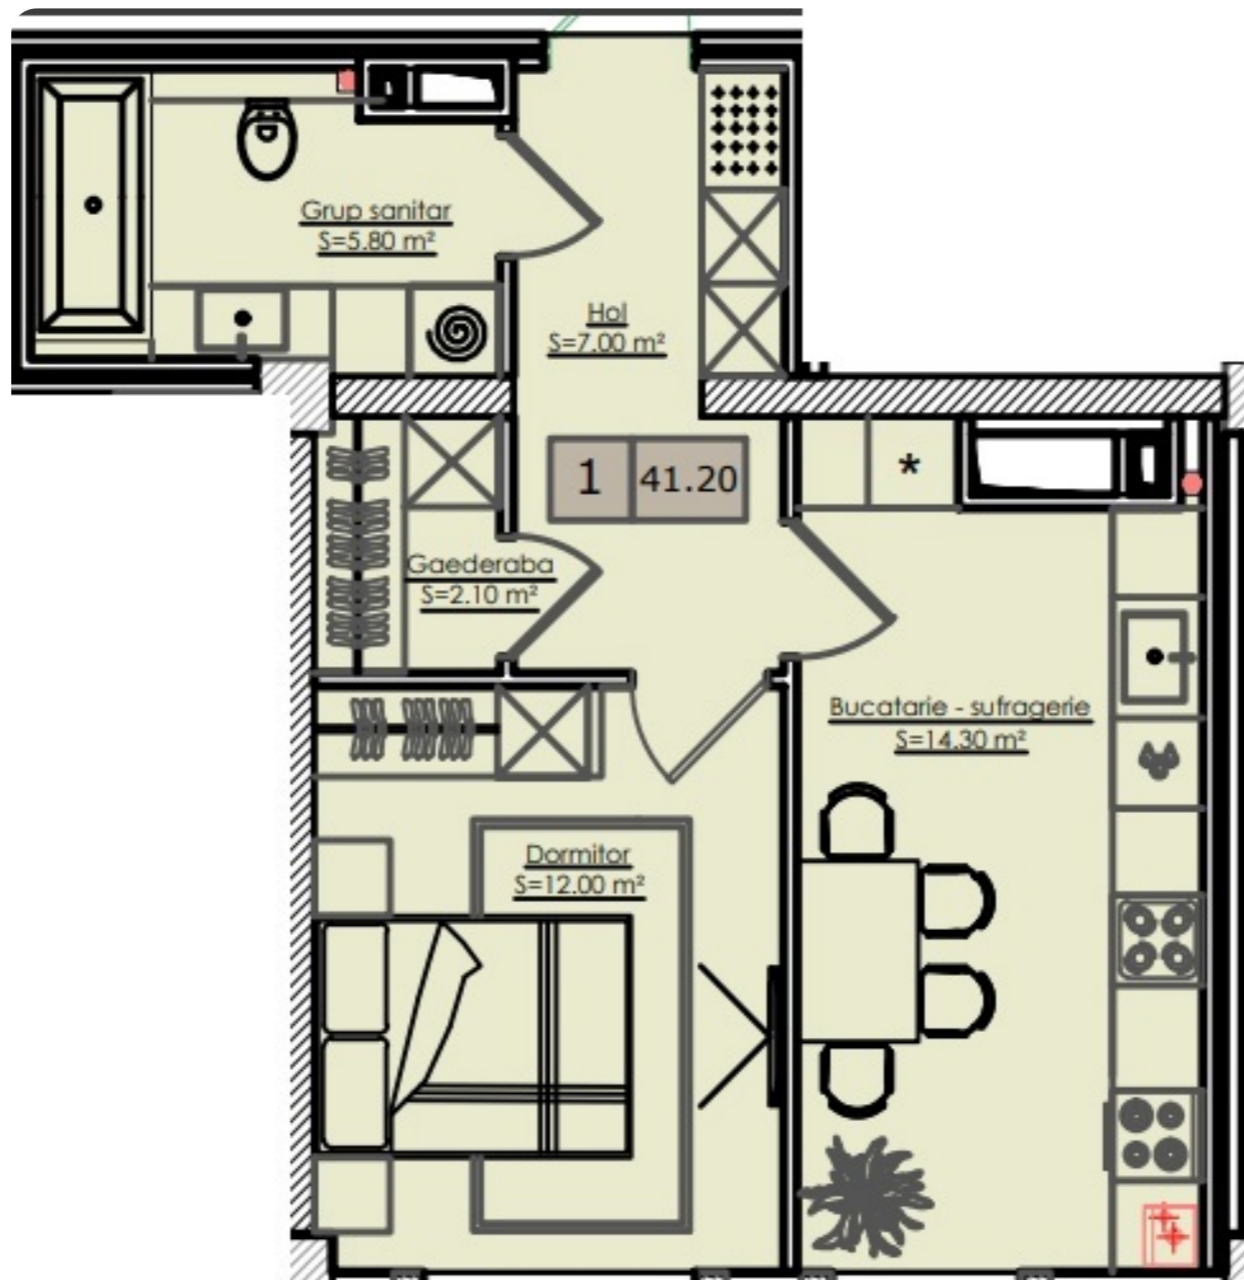

Descriere

TOATE OFERTELE DISPONIBILE LE GĂSIȚI
AICI www.topestate.md Vă prezentăm
apartament spațios cu suprafața de 41
m.p. localizat pe str. Ialoveni.

Complex Estate Sunrise III

Darea în exploatare mai

2028 Divizarea imobilului: - Dormitor -
Bucătărie - Bloc sanitar - Garderobă - Antreu
Beneficii: • Variantă albă • Geamuri termopan
• Încălzire autonomă • Izolare termică și
fonică • Ușă blindată • Ascensor • Teren de
joacă • Parcare subterană, deschisă • Curte
de tip închis În imediată apropiere: ☒ Magazin
☒ Restaurant ☒ Farmacie ☒ Grădiniță ☒ Școală
Acces facil la transportul public în orice
direcție a...

Țarelunga Ruslan

Agent imobiliar

+37361215557