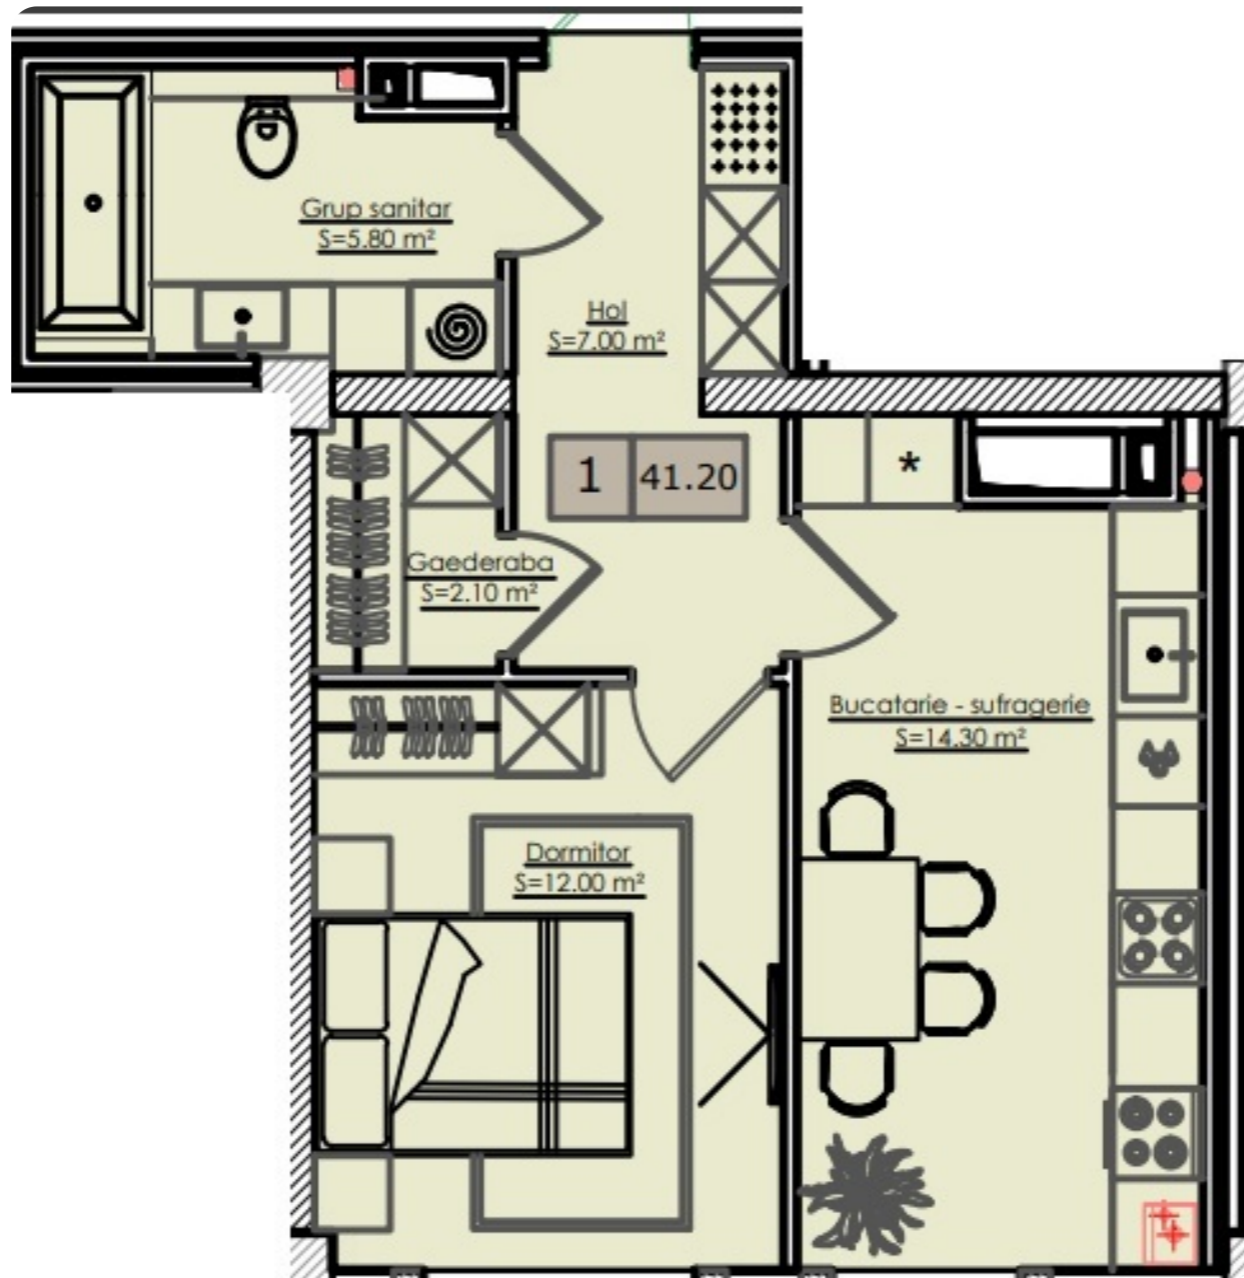

Descriere

TOATE OFERTELE DISPONIBILE LE GĂSIȚI
AICI www.topestate.md Vă prezentăm
apartament spațios cu suprafața de 41
m.p. localizat pe str. Ialoveni.

Complex Estate Sunrise III

Darea în exploatare mai

2028 Divizarea imobilului: - Dormitor -
Bucătărie - Bloc sanitar - Garderobă - Antreu
Beneficii: • Variantă albă • Geamuri termopan
• Încălzire autonomă • Izolare termică și
fonică • Ușă blindată • Ascensor • Teren de
joacă • Parcare subterană, deschisă • Curte
de tip închis În imediată apropiere: ☒ Magazin
☒ Restaurant ☒ Farmacie ☒ Grădiniță ☒ Școală
Acces facil la transportul public în orice
direcție a...

Țarelunga Ruslan

Agent imobiliar

+37361215557