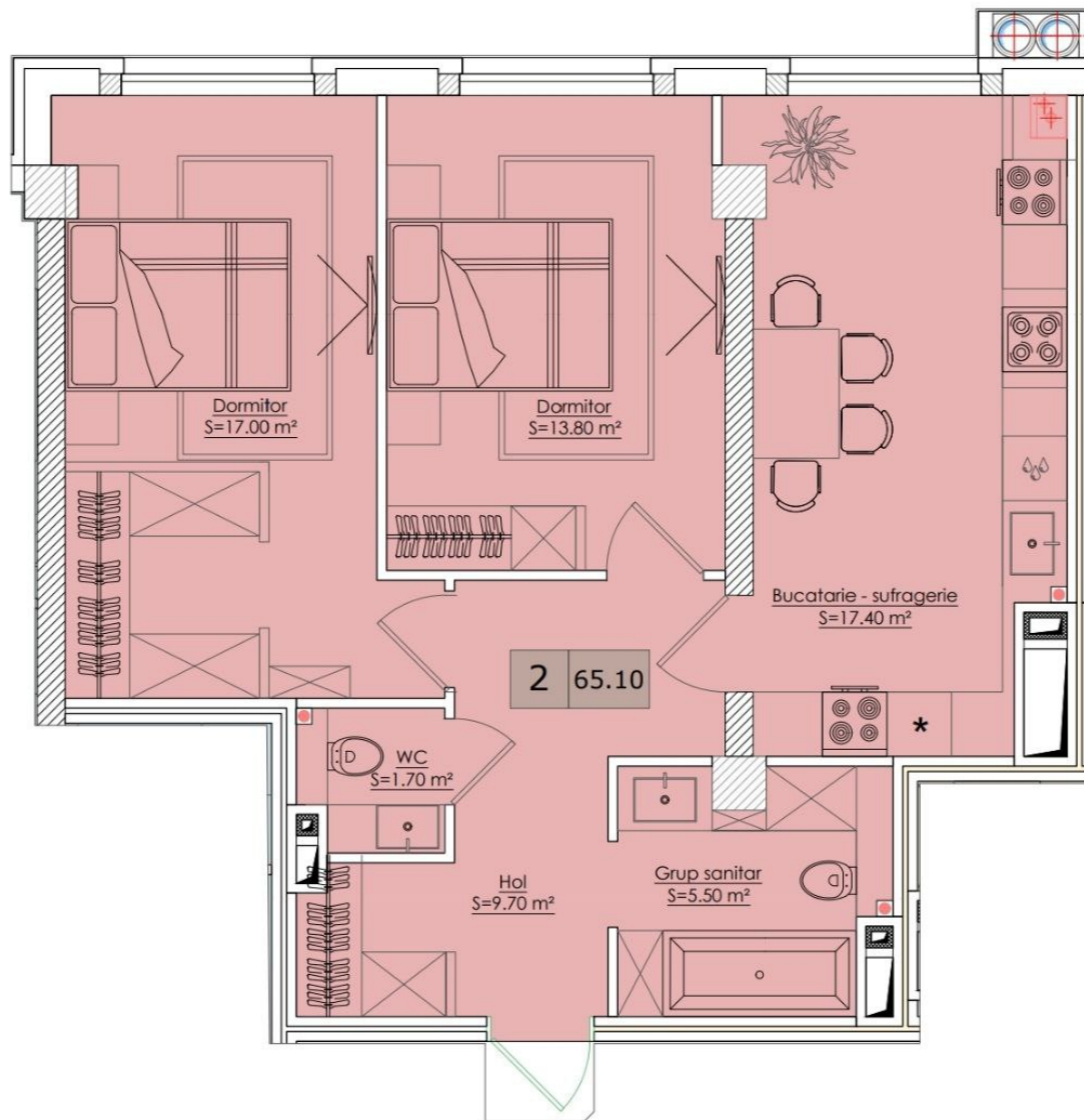

Descriere

TOATE OFERTELE DISPONIBILE LE GĂSIȚI
AICI www.topestate.md Vă prezentăm
apartament spațios cu suprafața de
65 m.p. localizat pe str. Ialoveni.

Complex Estate Sunrise III

Darea în exploatare mai

2028 Divizarea imobilului: - 2 dormitoare -

Bucătărie - Bloc sanitar separat - Antreu

Beneficii: • Variantă albă • Geamuri termopan

• Încălzire autonomă • Izolare termică și

fonică • Ușă blindată • Ascensor • Teren de

joacă • Parcare subterană, deschisă • Curte

de tip închis În imediată apropiere: ☒ Magazin

☒ Restaurant ☒ Farmacie ☒ Grădiniță ☒ Școală

Acces facil la transportul public în orice

direcție a orașului. Comision...

Agent imobiliar

+37368683364