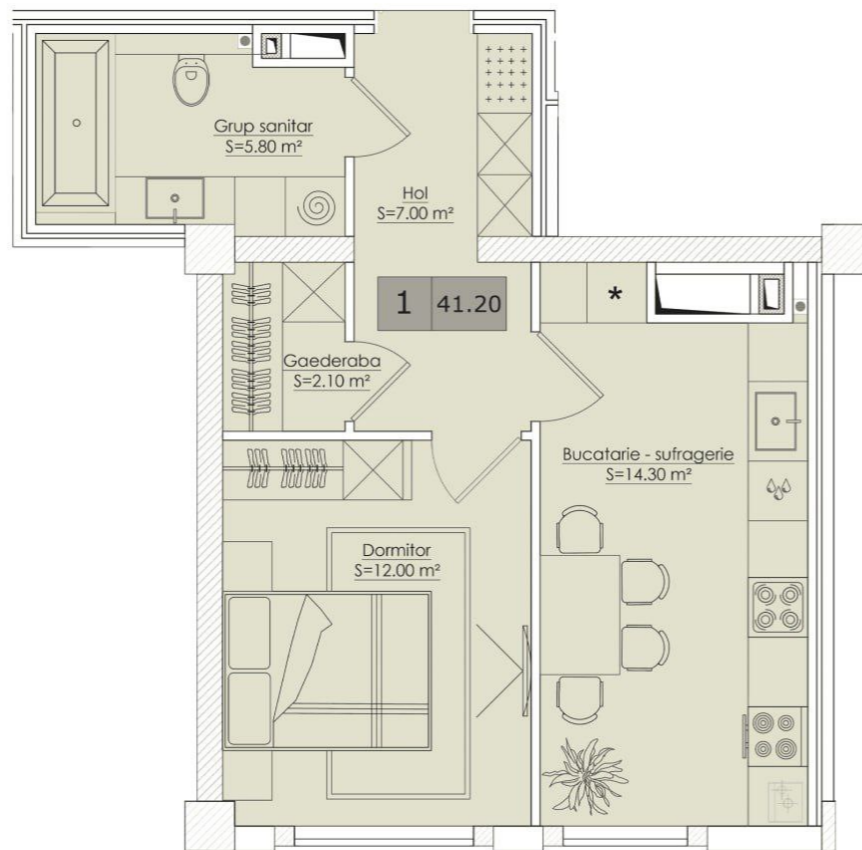

Descriere

TOATE OFERTELE DISPONIBILE LE GĂSIȚI
AICI www.topestate.md Vă prezentăm
apartament cu suprafața de 41 m.p. localizat
pe str. Ialoveni

Complex Estate Sunrise III

Darea în exploatare mai 2028 Divizarea
imobilului: - Dormitor - Bucătărie - Bloc
sanitar - Garderobă - Antreu Beneficii: -
Varietă albă - Geamuri termopan - Încălzire
autonomă - Izolare termică și fonică - Ușă
blindată - Ascensor - Teren de joacă - Parcare
subterană, deschisă - Curte de tip închis În
imediată apropiere: - Magazin - Restaurant -
Farmacie - Grădiniță - Școală Acces facil la
transportul public în orice direcție a orașului.
Comision 0% pentru cumpărători!
Compania TOP...

Trohin Victoria

Agent imobiliar

+37368683364