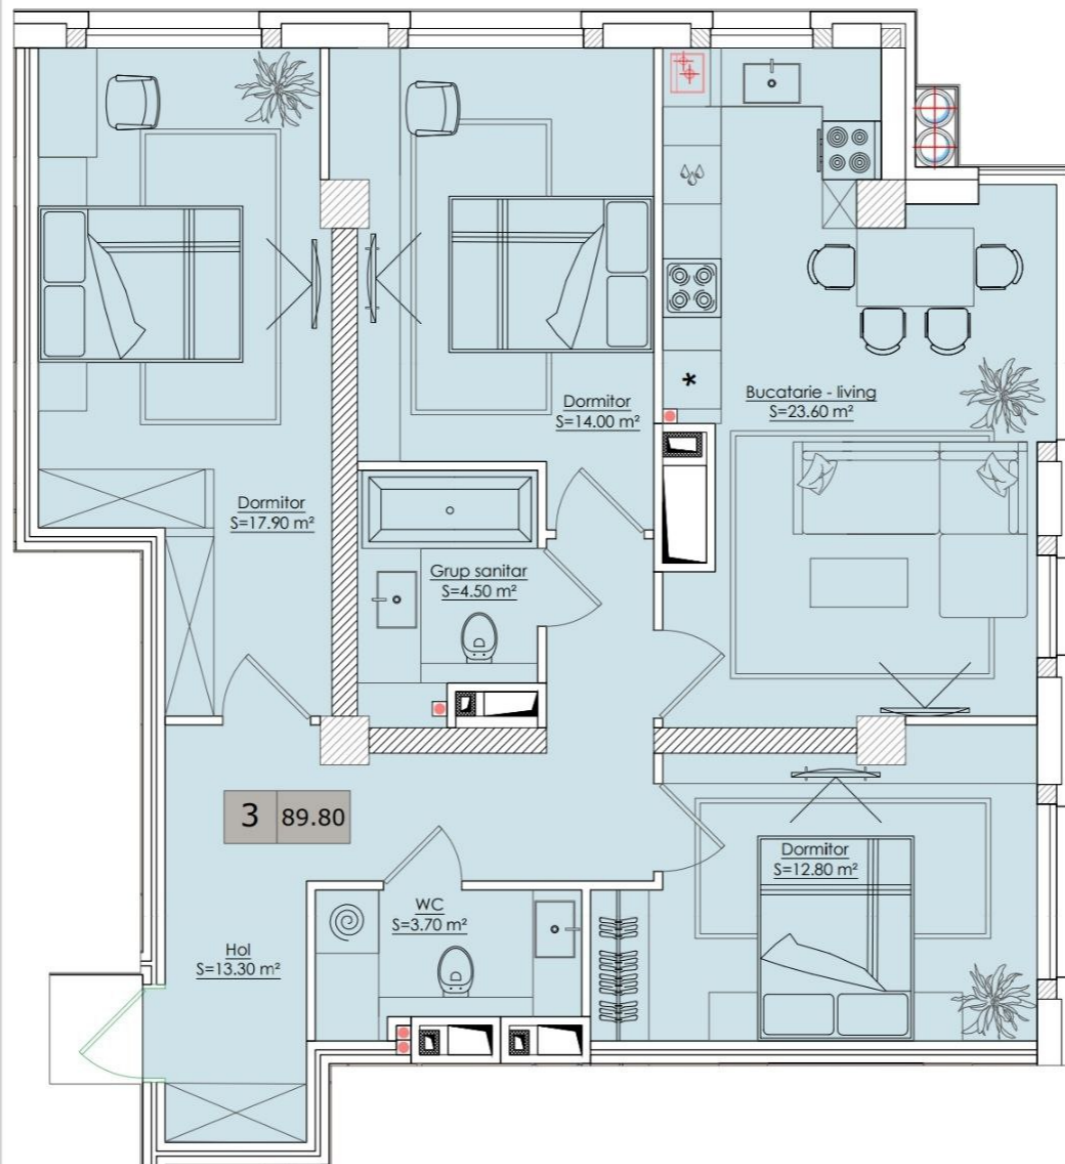

Descriere

TOATE OFERTELE DISPONIBILE LE GĂSIȚI
AICI www.topestate.md Vă prezentăm
apartament cu suprafața de 89 m.p. localizat
pe str. Ialoveni

Complex Estate Sunrise III

Darea în exploatare mai 2028 Divizarea
imobilului: - 3 dormitoare - Bucătărie - Living -
2 blocuri sanitare - Antreu Beneficii: -
Varianta albă - Geamuri termopan - Încălzire
autonomă - Izolare termică și fonică - Ușă
blindată - Ascensor - Teren de joacă - Parcare
subterană, deschisă - Curte de tip închis În
imediată apropiere: - Magazin - Restaurant -
Farmacie - Grădiniță - Școală Acces facil la
transportul public în orice direcție a orașului.
Comision 0% pentru cumpărători!
Compania TOP...

Trohin Victoria

Agent imobiliar

+37368683364