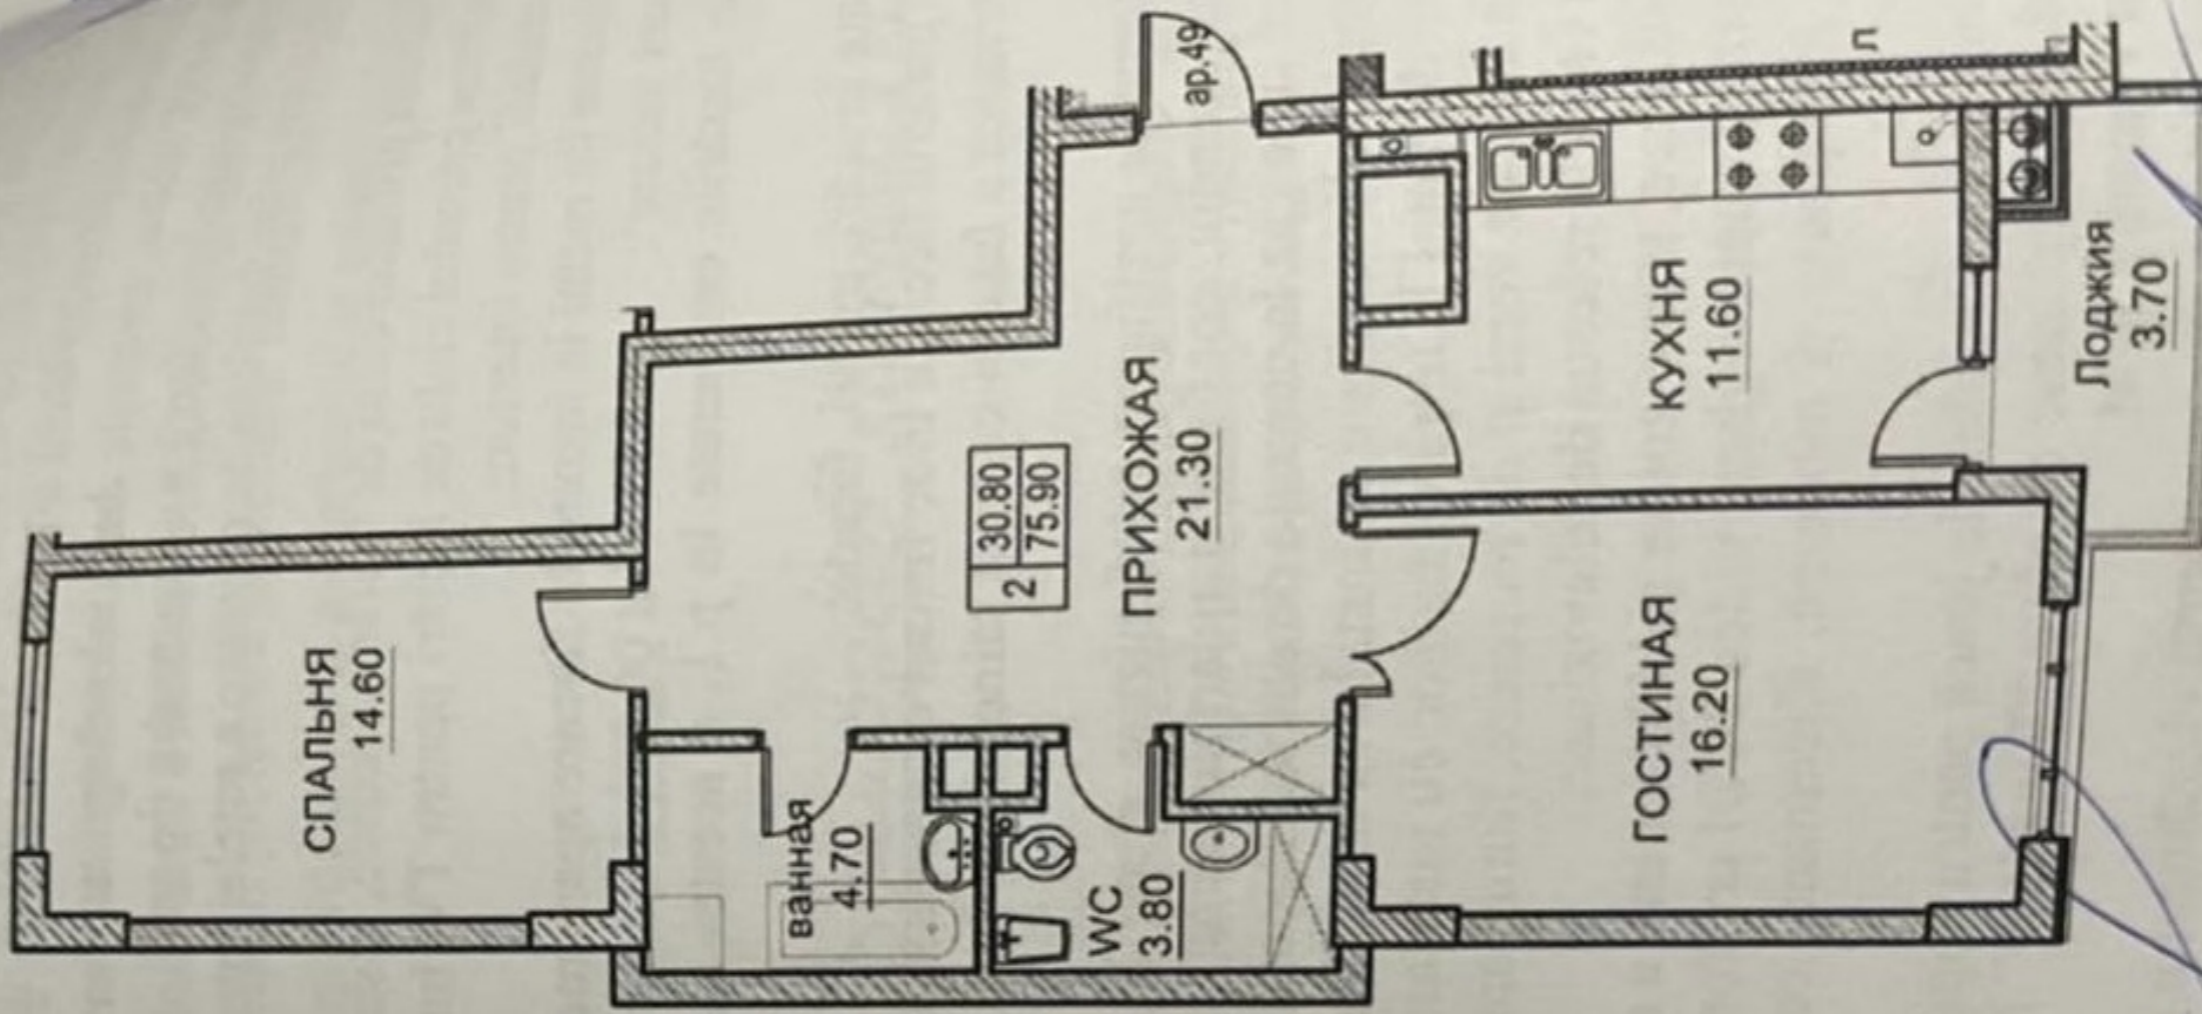

СПАЛЬНЯ
14.60

ванная
4.70

2	30.80
	75.90

ПРИХОЖАЯ
21.30

ар.49

WC
3.80

ГОСТИНАЯ
16.20

КУХНЯ
11.60

Лоджия
3.70