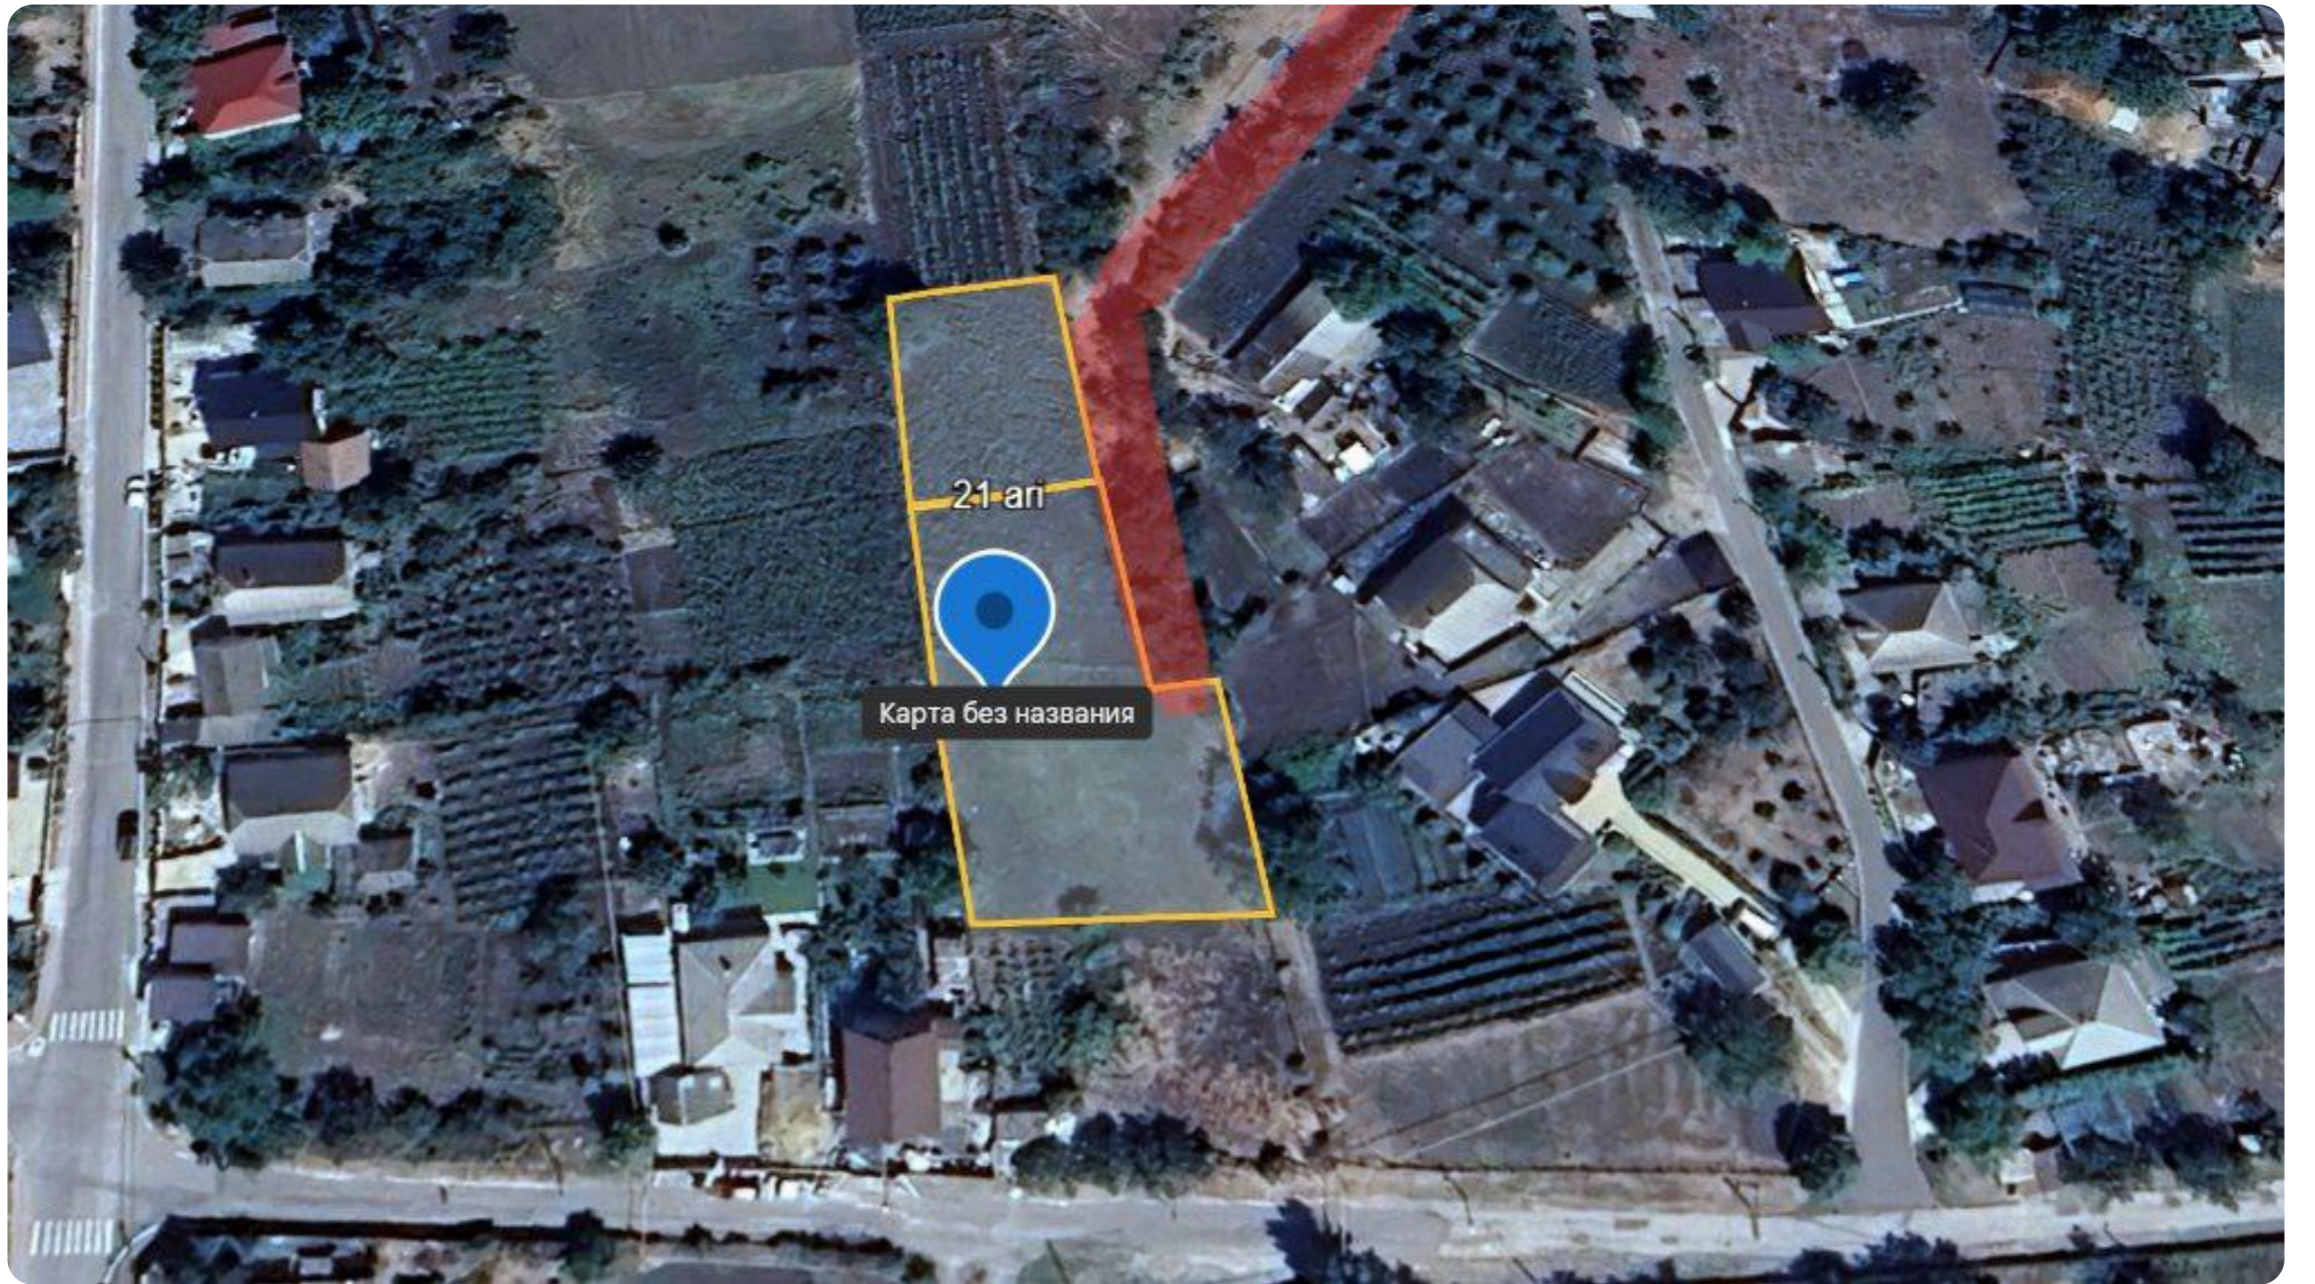

Descriere

TOATE OFERTELE DISPONIBILE LE GĂSIȚI

AICI www.topestate.md Spre

vânzare TEREN pentru construcție!

Amplasat: Cruzești str. Ion Scurtu Suprafața
totală: 21,65 ari. Comunicații la hotar.

Comision 0% pentru cumpărători!

Vandut

8 ari

9 ari

7 ari

6 ari

21-аг

Карта без названия

Vandut