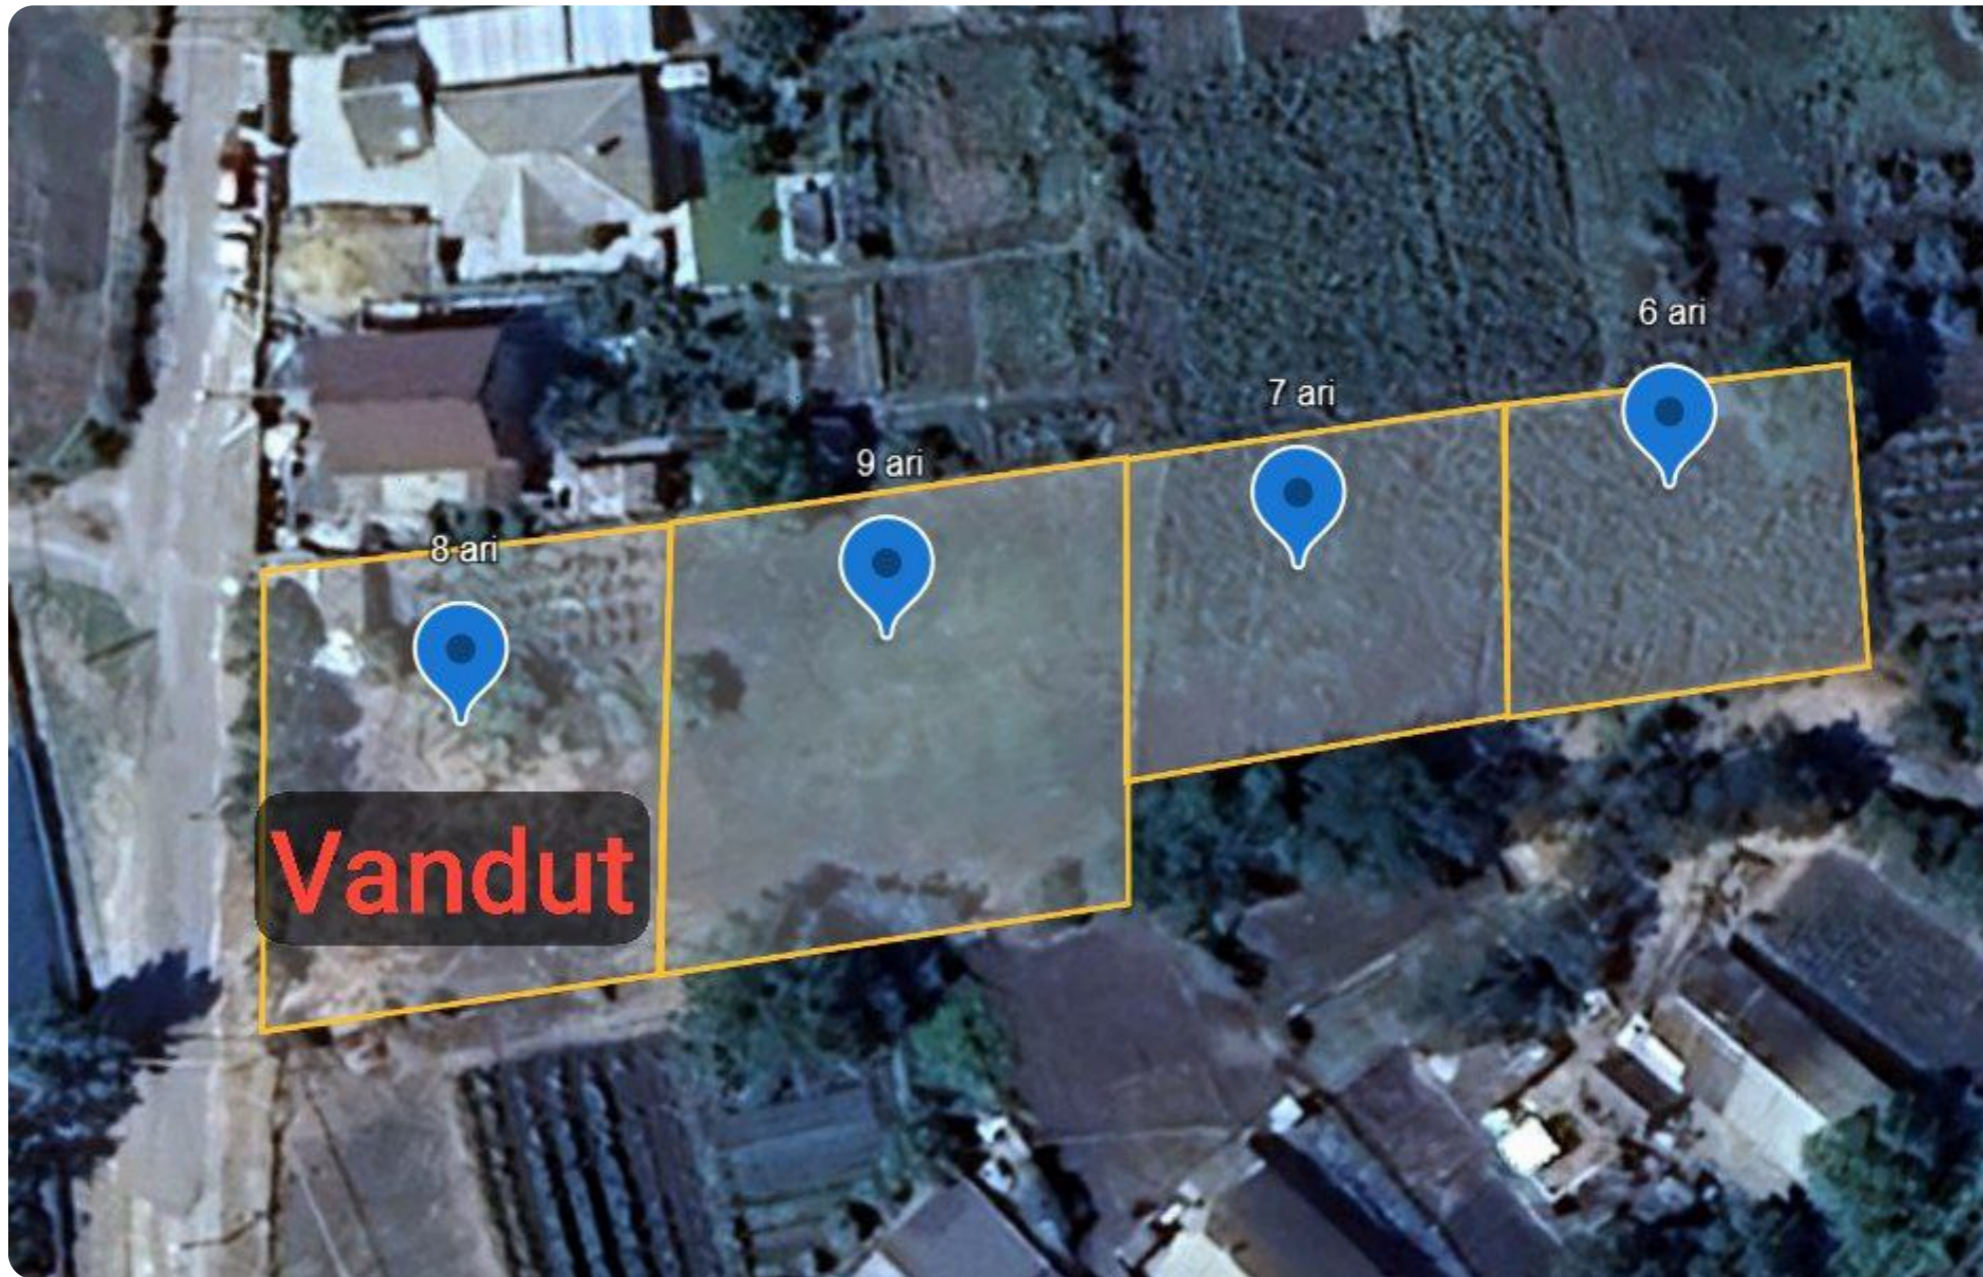

Chișinău Cruzești str. Ion Scurtu

150 000 €

📄 21,65 ari

Trohin Victoria

Agent imobiliar

+37368683364

Informații

ID	9179
Suprafață totală	21,65 ari
Suprafața terenului	21,65 ari
Tip lot	Teren pentru construcții

Descriere

TOATE OFERTELE DISPONIBILE LE GĂSIȚI

AICI www.topestate.md Spre

vânzare TEREN pentru construcție!

Amplasat: Cruzești str. Ion Scurtu Suprafața
totală: 21,65 ari. Comunicații la hotar.

Comision 0% pentru cumpărători!

Vandut

8 ari

9 ari

7 ari

6 ari

21-аг

Карта без названия

Vandut