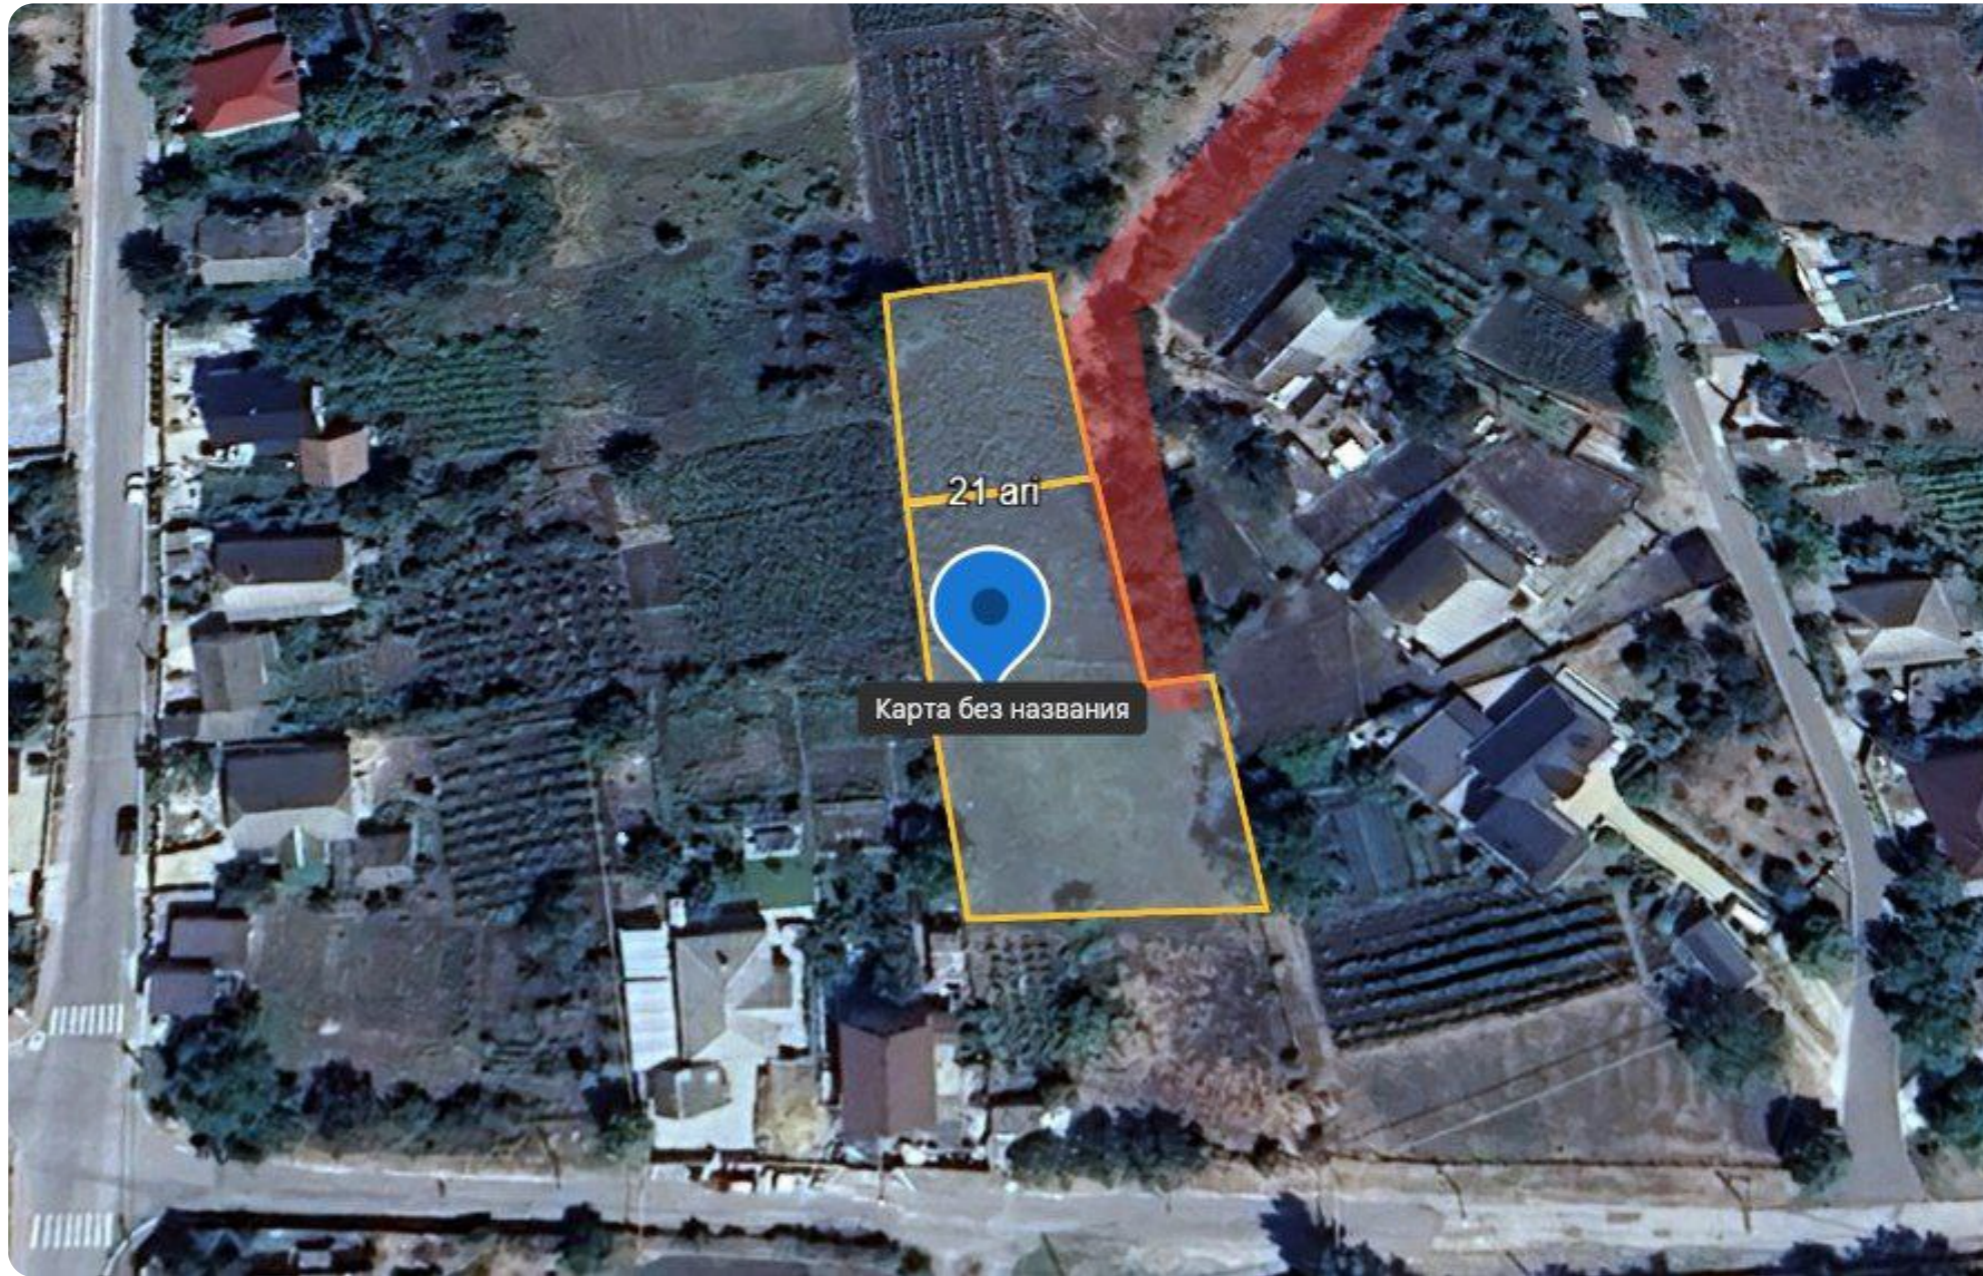

### Informații

ID	9179
Suprafață totală	21,65 ari
Suprafața terenului	21,65 ari
Tip lot	Teren pentru construcții

Trohin Victoria

Agent imobiliar

+37368683364  

Avantajele

Amplasat în localitate

Trohin Victoria

### Descriere

TOATE OFERTELE DISPONIBILE LE GĂSIȚI

AICI [www.topestate.md](http://www.topestate.md) Spre

vânzare TEREN pentru construcție!

Amplasat: Cruzești str. Ion Scurtu Suprafața  
totală: 21,65 ari. Comunicații la hotar.