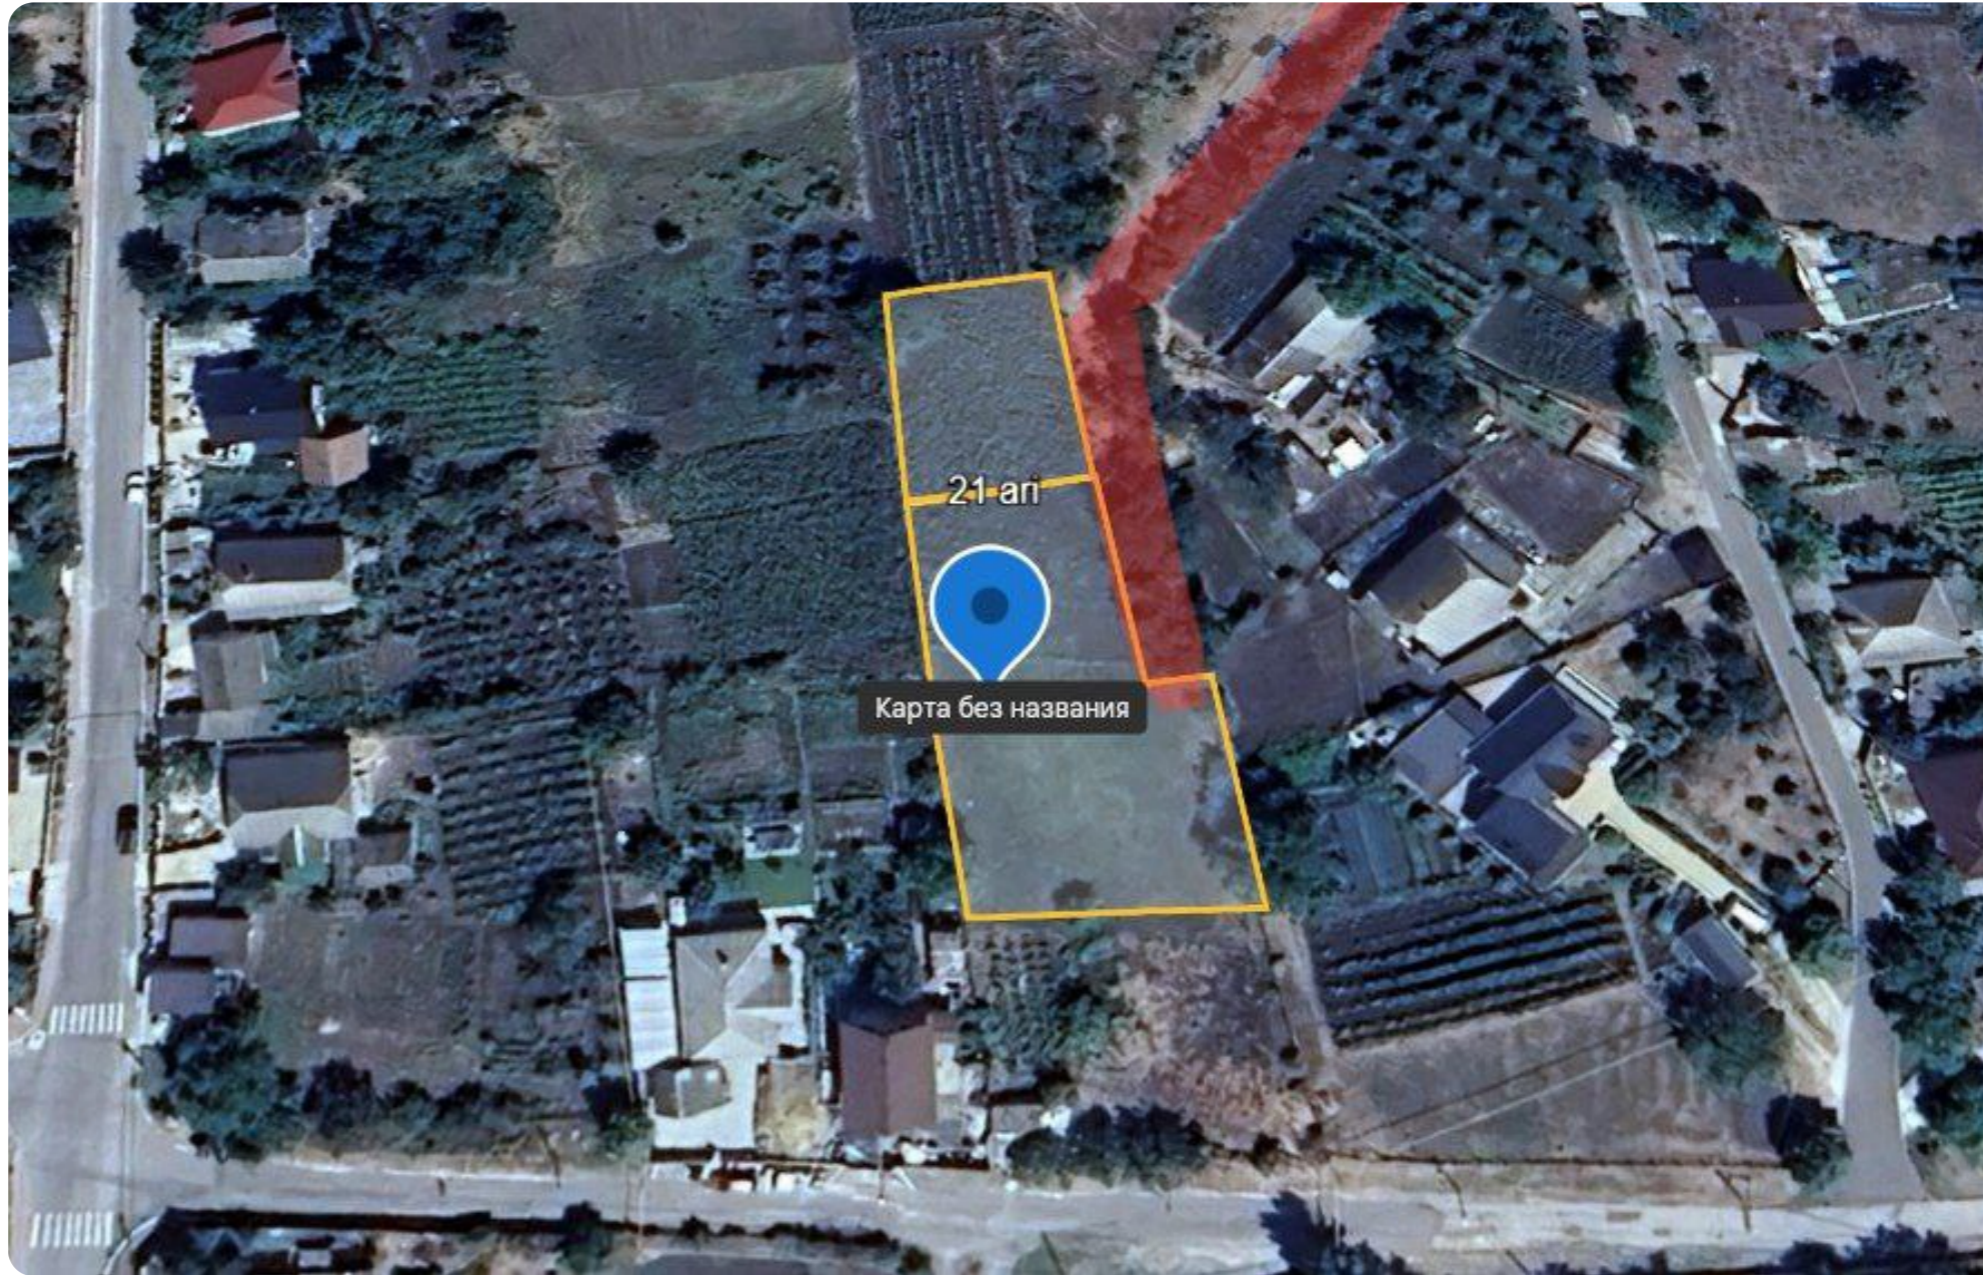

Informații

ID	9179
Suprafață totală	21,65 ari
Suprafața terenului	21,65 ari
Tip lot	Teren pentru construcții

Trohin Victoria

Agent imobiliar

+37368683364