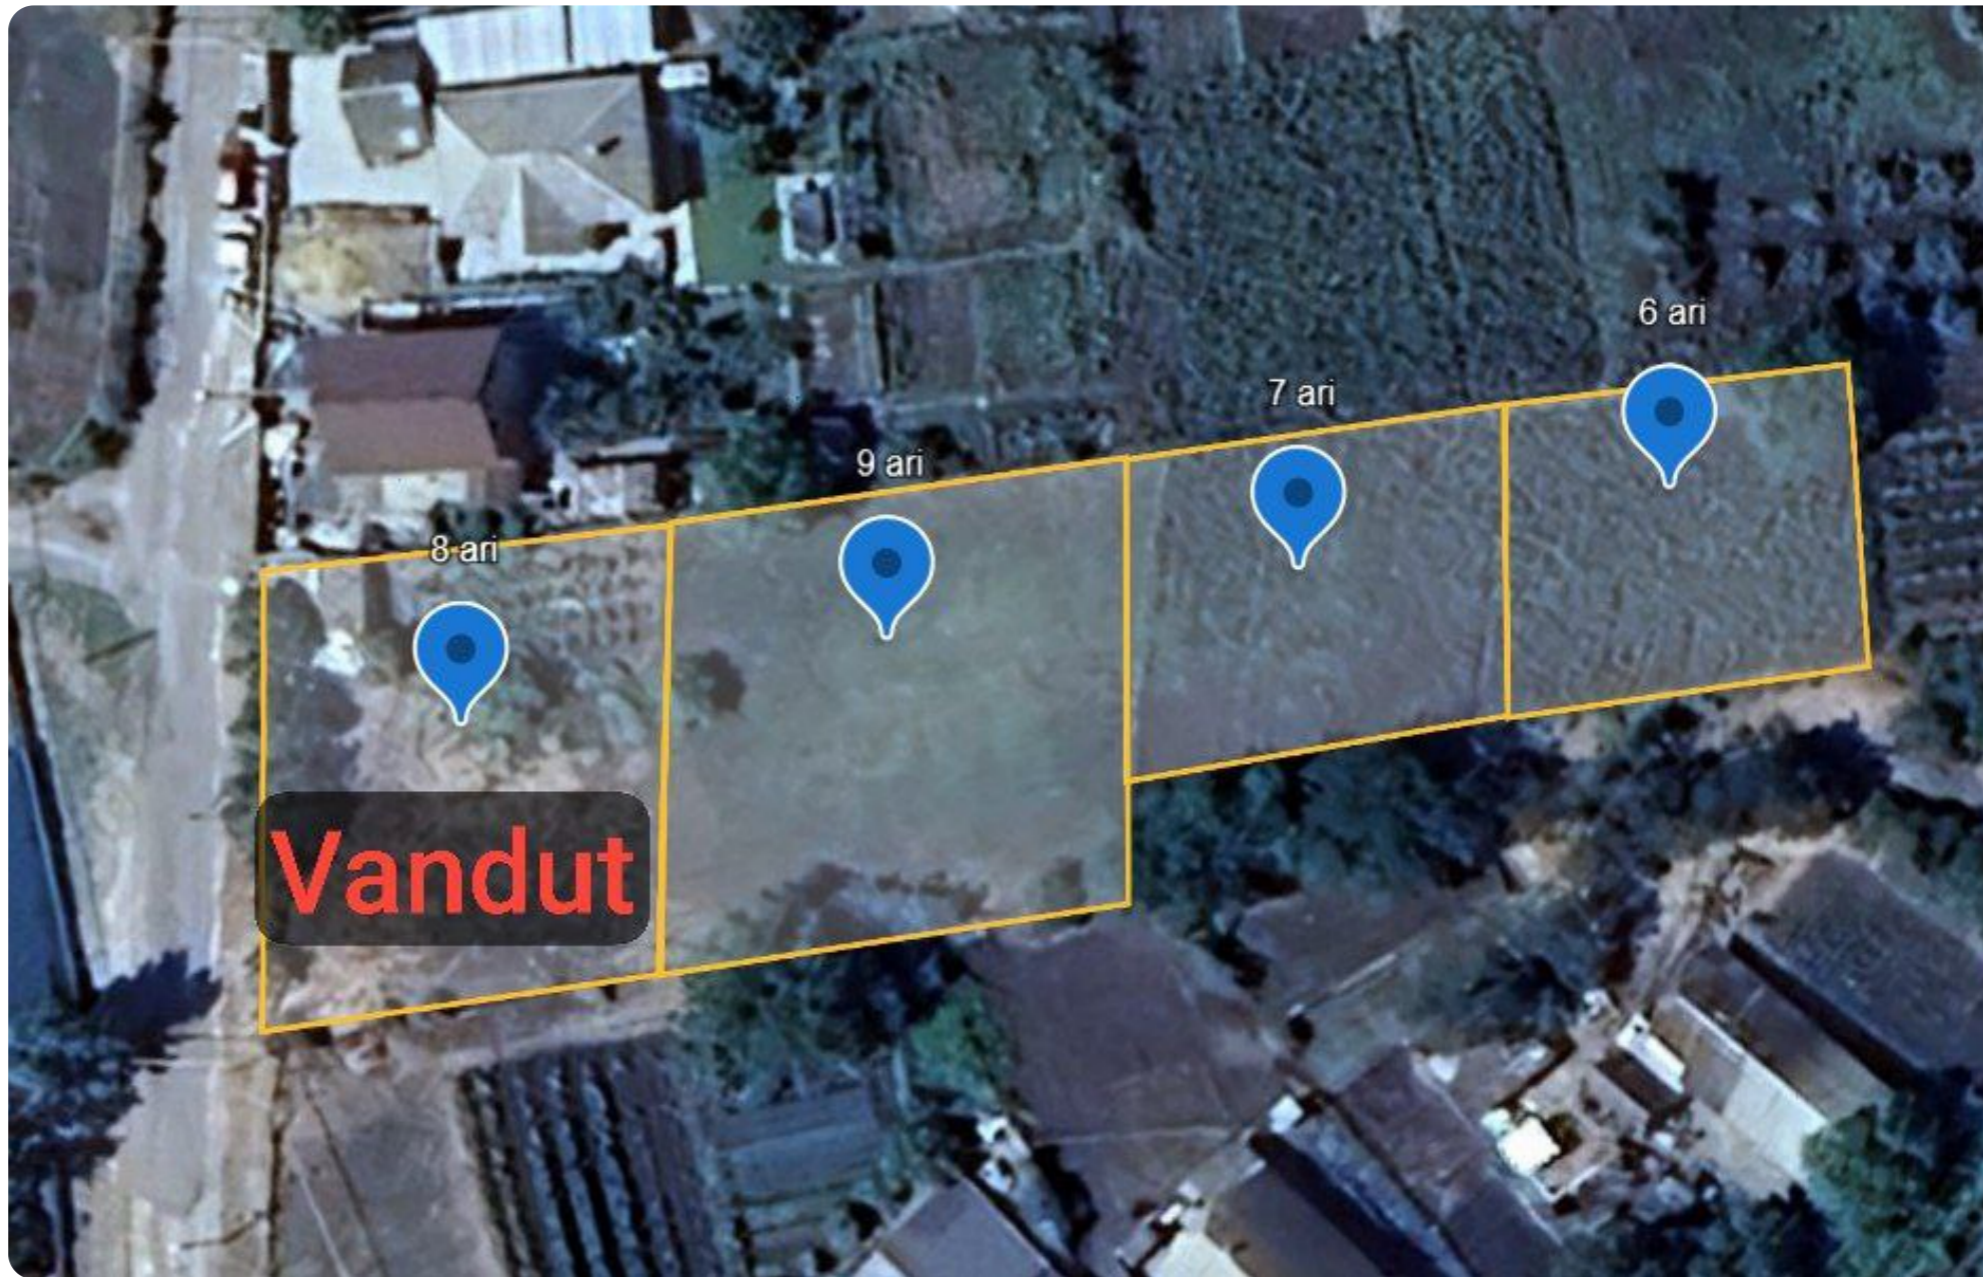

Descriere

TOATE OFERTELE DISPONIBILE LE GĂSIȚI

AICI www.topestate.md Spre

vânzare TEREN pentru construcție!

Amplasat: Cruzești str. Ion Scurtu Suprafața
totală: 21,65 ari. Comunicații la hotar.

Comision 0% pentru cumpărători!

Compania TOP ESTATE vă ajută în procesul
de vânzare-cumpărare a unui imobil, teren sau
spațiu comercial, beneficiind de consultanță
juridică în domeniul imobiliar și accesarea
unui credit ipotecar.

Agent imobiliar

+37368683364