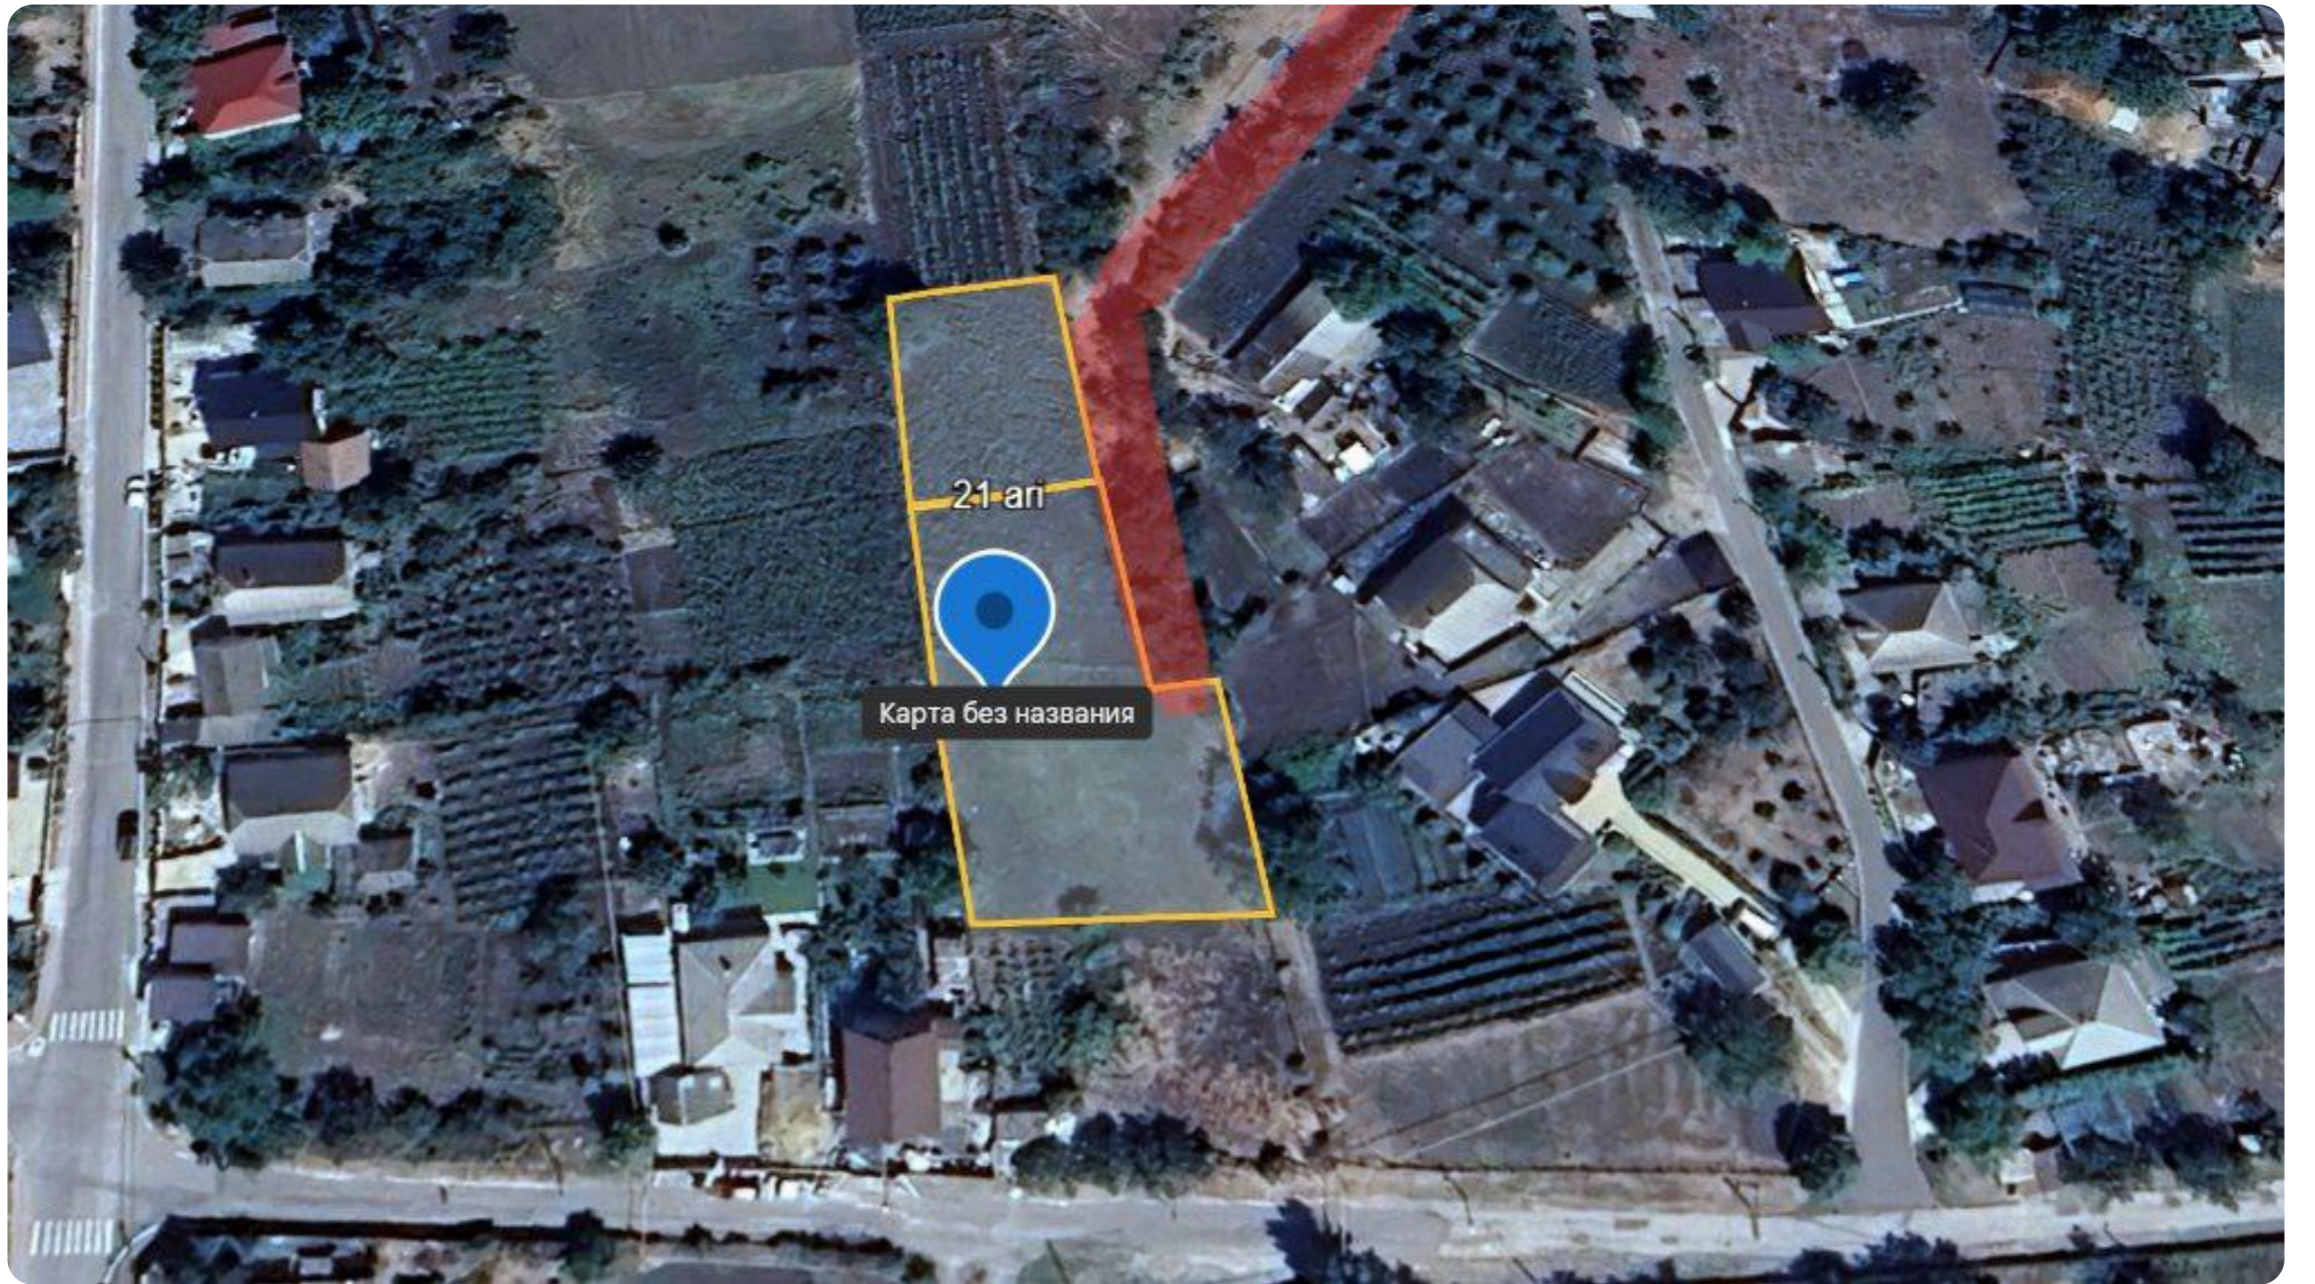

21-аг

Карта без названия