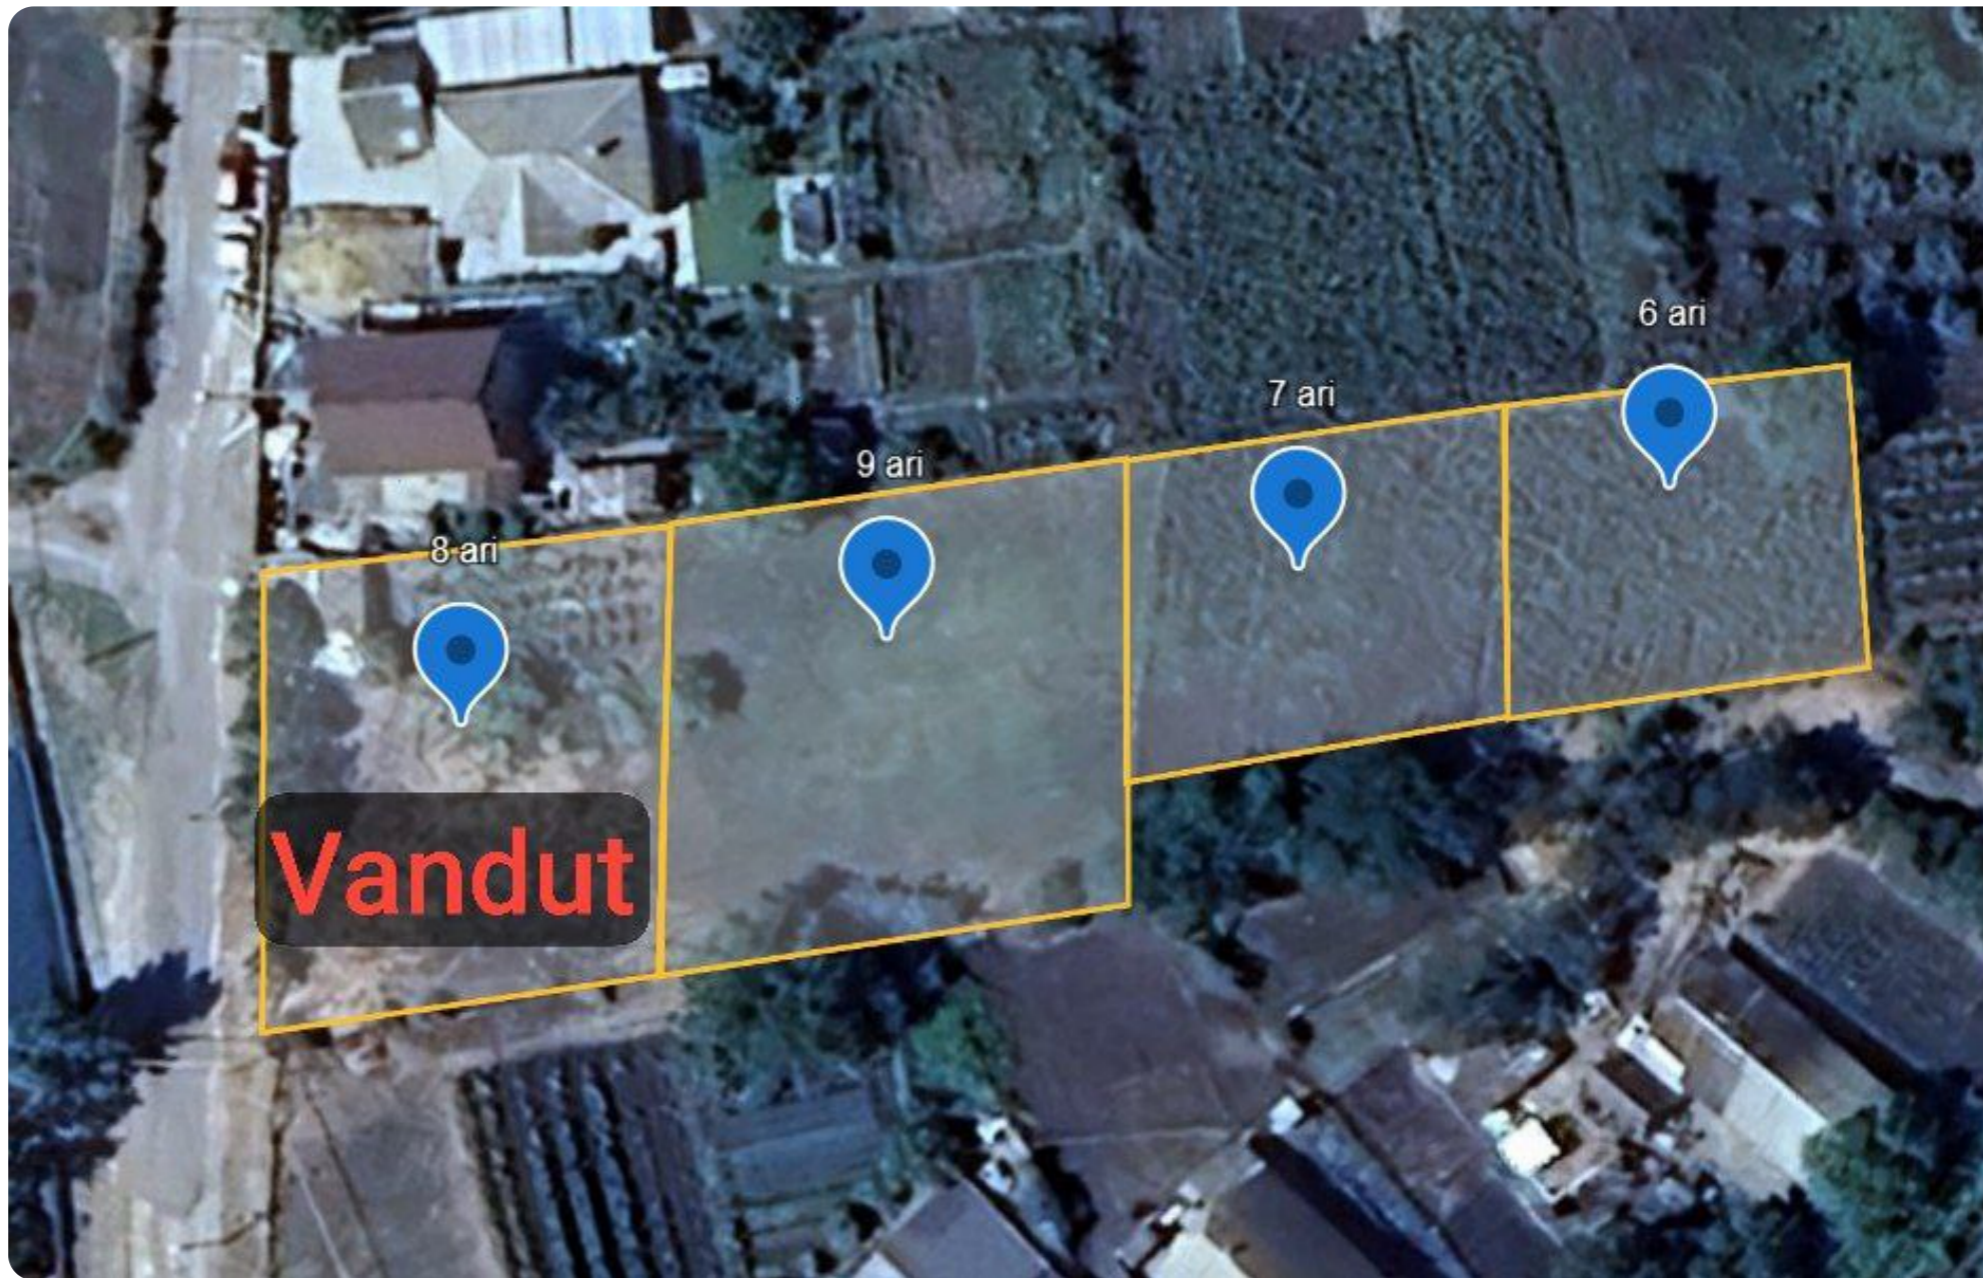

### Informații

ID	9179
Suprafață totală	21,65 ari
Suprafața terenului	21,65 ari
Tip lot	Teren pentru construcții

Trohin Victoria

Agent imobiliar

+37368683364  

Avantajele

Amplasat în localitate

Trohin Victoria

### Descriere

TOATE OFERTELE DISPONIBILE LE GĂSIȚI

AICI [www.topestate.md](http://www.topestate.md) Spre

vânzare TEREN pentru construcție!

Amplasat: Cruzești str. Ion Scurtu Suprafața  
totală: 21,65 ari. Comunicații la hotar.