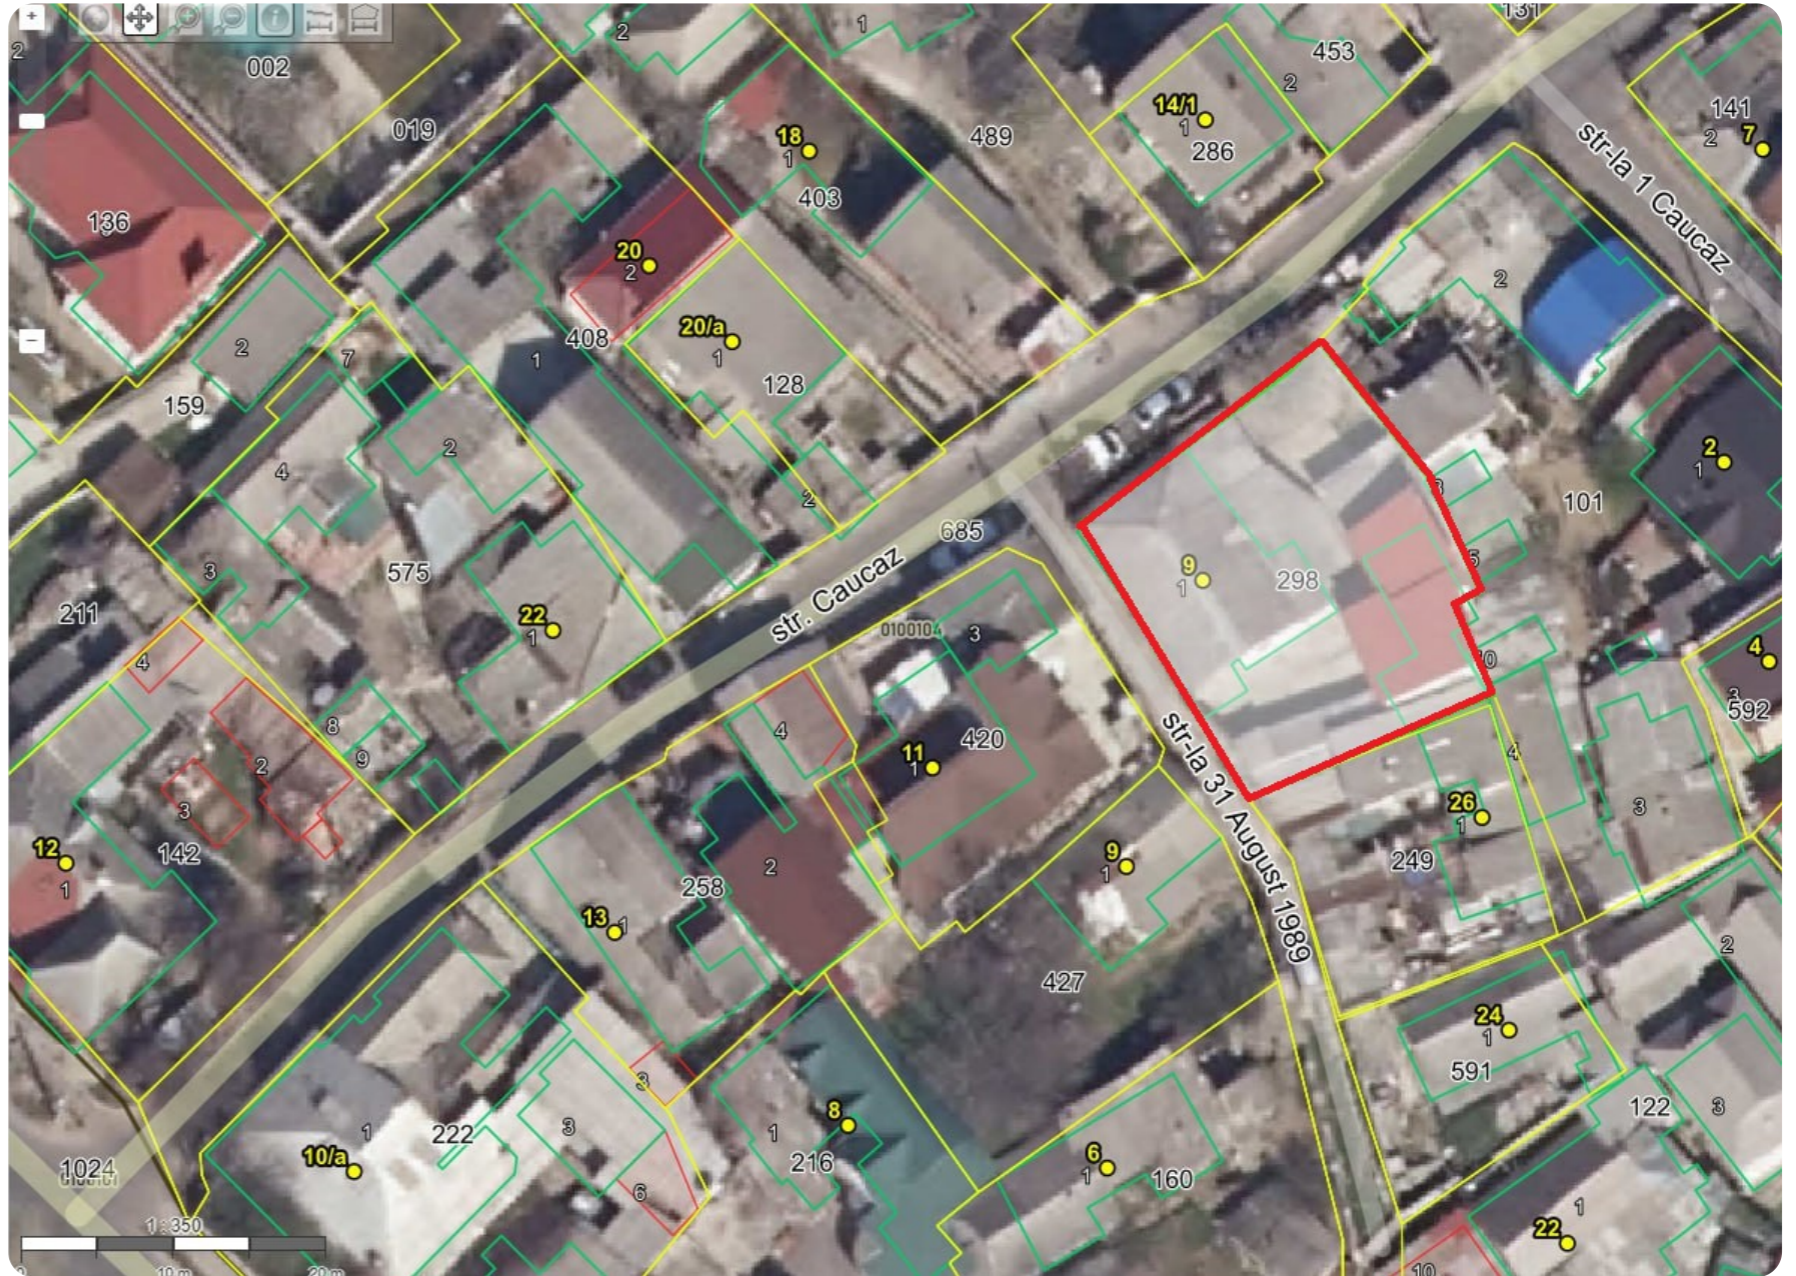

Chișinău Centru str-la 31 august 1989

278 000 €

4,6 ari

Bîtcă Marcel

Agent imobiliar

+37360331444  

Informații

ID 9219
Suprafață totală 4,6 ari
Suprafața terenului 4,6 ari
Tip lot Teren pentru construcții