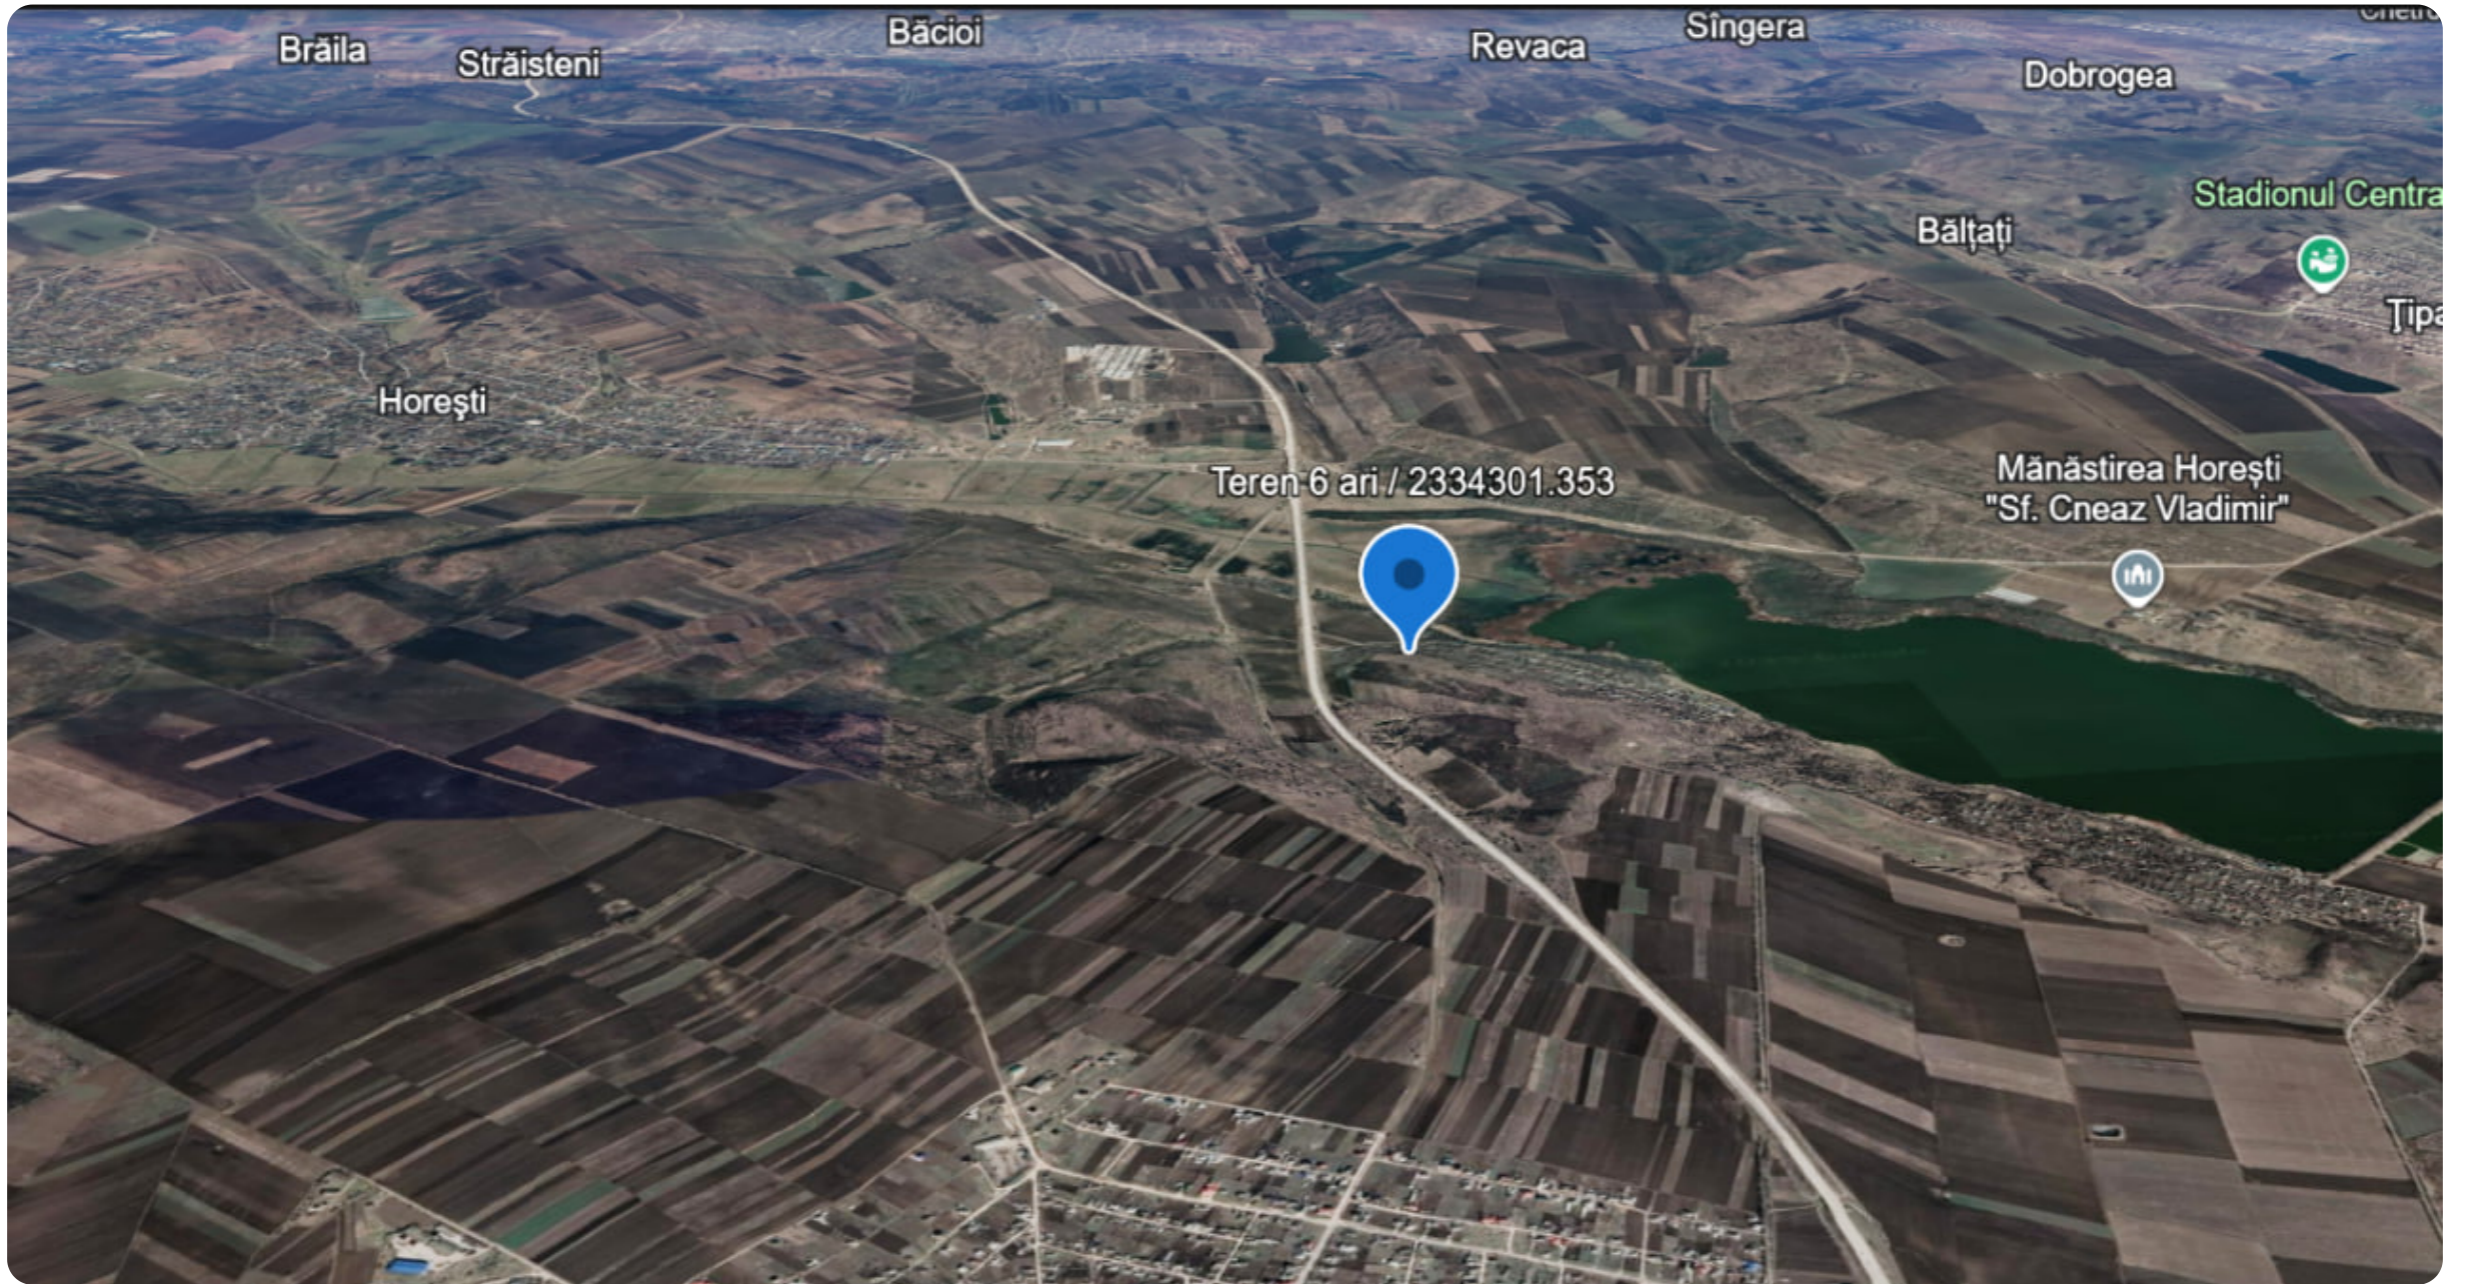

Brăila

Străisteni

Băcioi

Revaca

Sîngera

Dobrogea

Horești

Bălțați

Stadionul Centra

Teren 6 ari / 2334301.353

Mănăstirea Horești
"Sf. Cneaz Vladimir"

Țipa