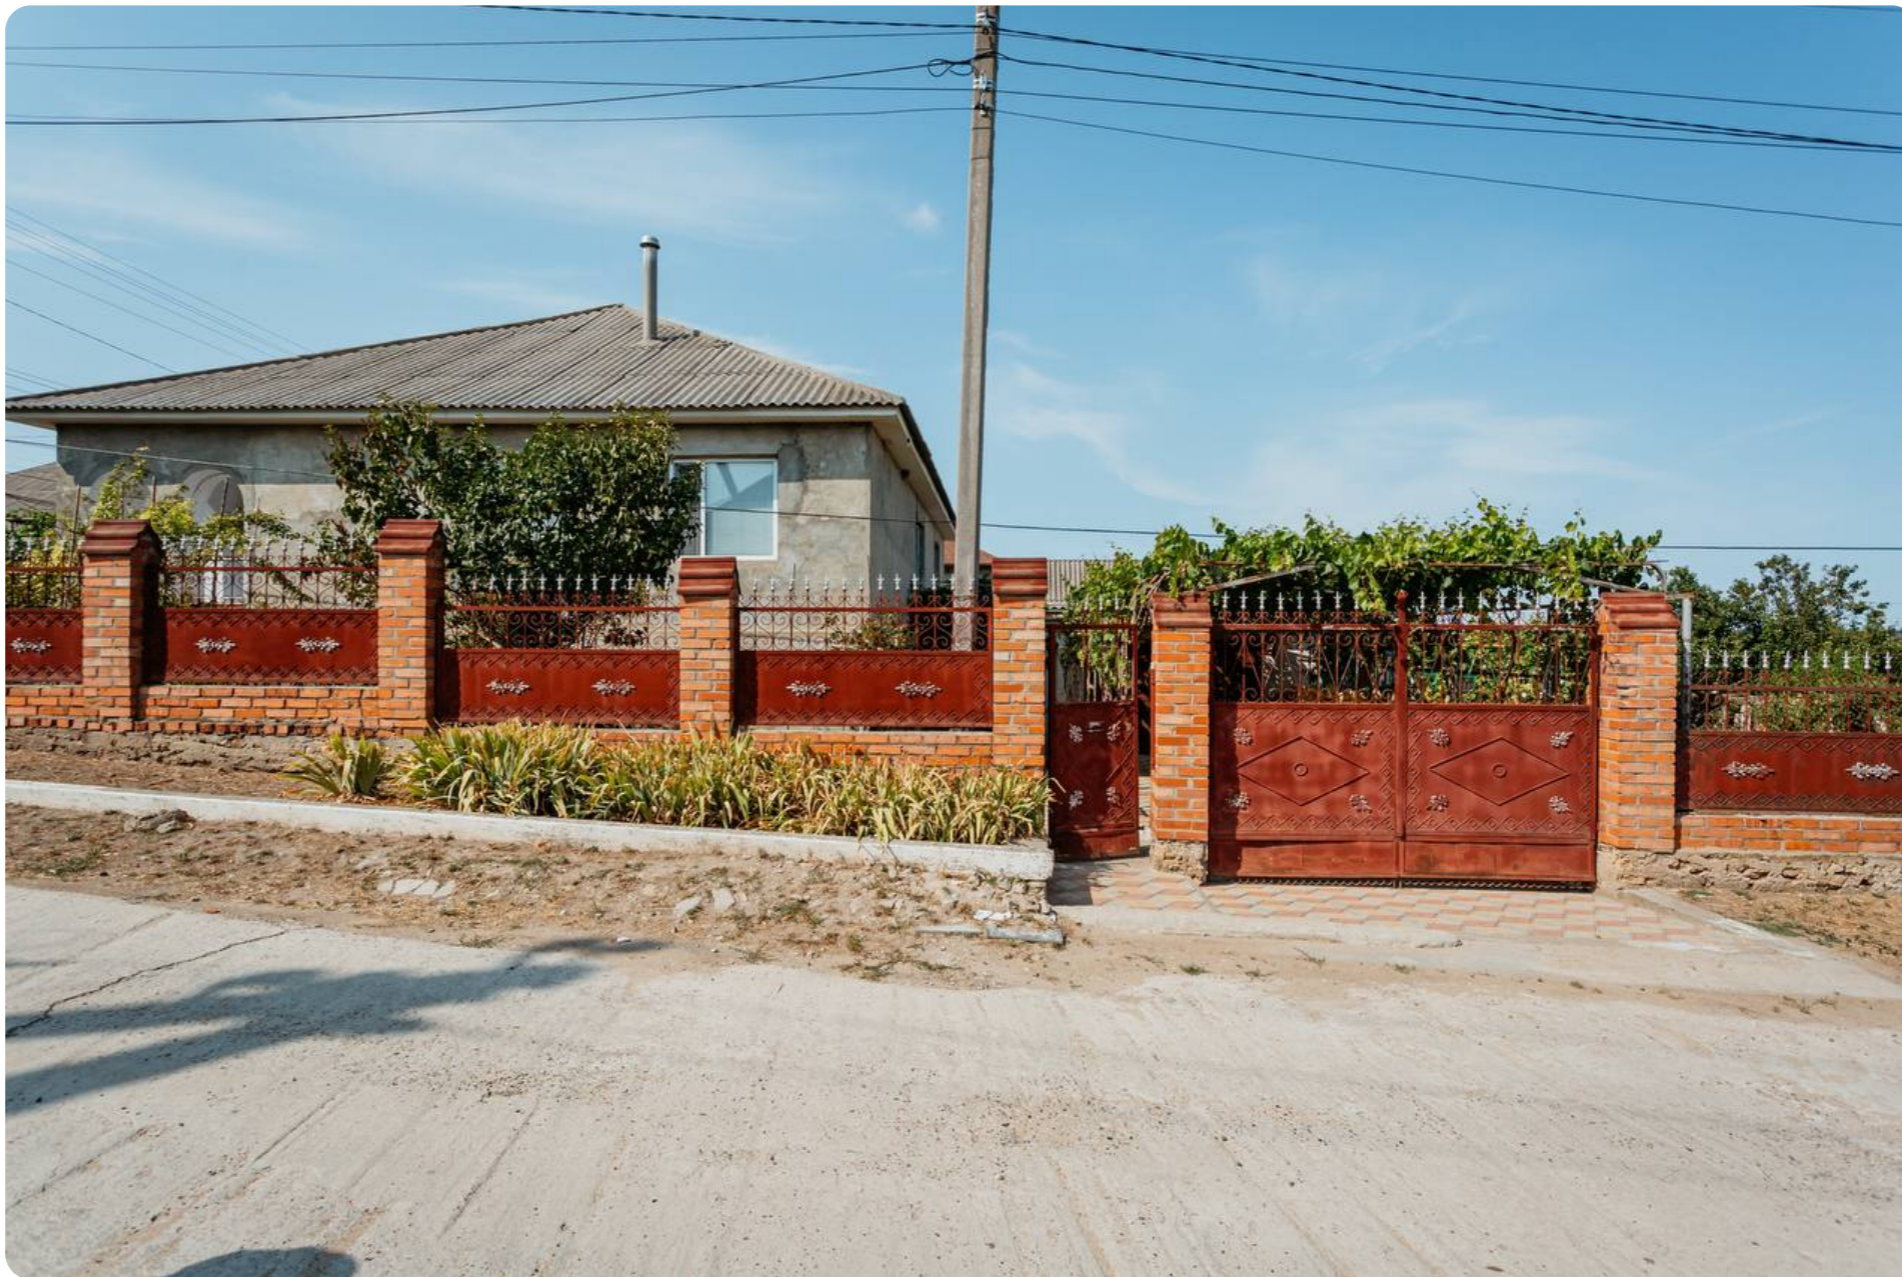

Anenii Noi Centru str. Ion Soltis

**89 900 €**

 225 ari

 4+

 1

**Moscovscaia Liubovi**

Agent imobiliar

+37369772084  

### Informații

ID	9349
Suprafață totală	225 ari
Suprafața terenului	7 ari
Nivele	2 nivele
Starea casei	Reparație cosmetică
Bloc sanitar	1
Instalații sanitare	Cu instalații sanitare
Canalizare	Cu canalizare
Gazeificare	Cu gazeificare

### TOATE OFERTELE DISPONIBILE LE GĂSIȚI

AICI [www.topestate.md](http://www.topestate.md) Vă propunem casă cu suprafața de 225 m.p. și 7ari teren aferent, amplasat în or. Anenii Noi str. Ion Soltis Compartimentare: • 5 dormitoare • 1 bucatărie • Living • Bloc sanitare • Antreu • Terasa • Garaj • Subsol • Beci Dotări și avantaje: • Reparație cosmetică • Geamuri termopan • Încălzire autonomă • Mobilă, tehnică de uz casnic și sanitar • Izolare termică și fonică • Ușă blindată • Parcare închisă • Curte de tip închisă În imediată apropiere: ☒ Magazin ☒ Farmacie ☒ Grădiniță ☒ Școală Acces facil la transportul public în orice direcție a orașului. Comision 0% pentru cumpărători! Compania TOP ESTATE vă ajută în procesul de vânzare-...