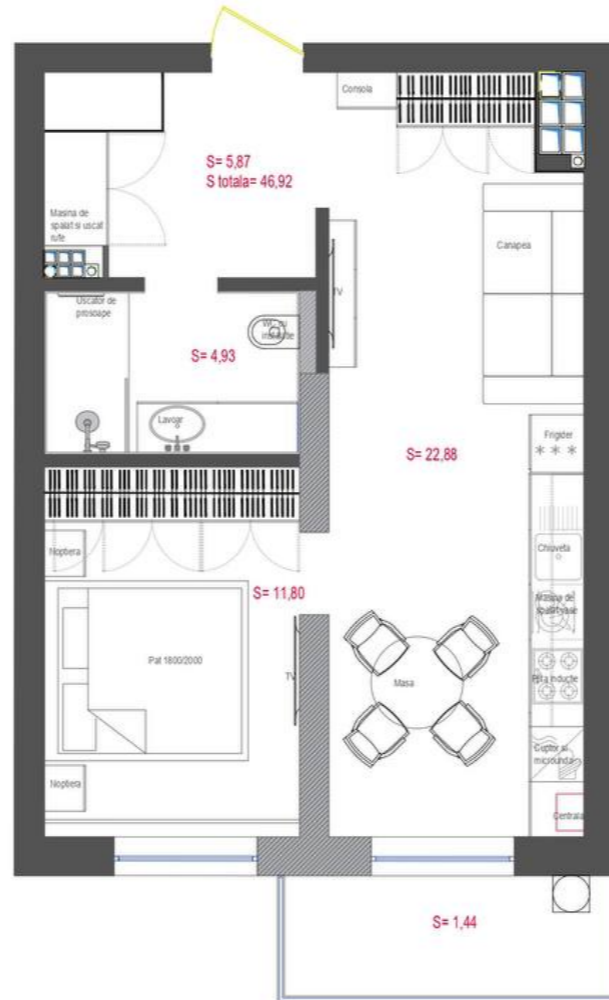

+37360531000  

Informații

ID	9444
Suprafață totală	47m ²
Nivelul	3
Număr de nivele	7
Balcon	1 balcon
Fond locativ	Cladire nouă
Tipul clădirii	Cărămidă
Starea apartamentului	La alb
Living	Apartament cu living

Ușă blindată

Ascensor

Teren de joacă

Mogoreanu Gheorghe

Fondator

+37360531000

PLAN AMPLASARE MOBILIER

Beneficiar: Strunor Grup SRL		
Aria tot. = 46,92 m2		
	Format	Planșa
	A3	
PLAN AMPLSARE MOBILIER		

1

Mogoreanu Gheorghe

Fondator

+37360531000

PLAN AMPLASARE MOBILIER

Beneficiar: Strunor Grup SRL		
Aria tot. = 46,92 m2		
	Format	Planşa
	A3	
PLAN AMPLSARE MOBILIER		