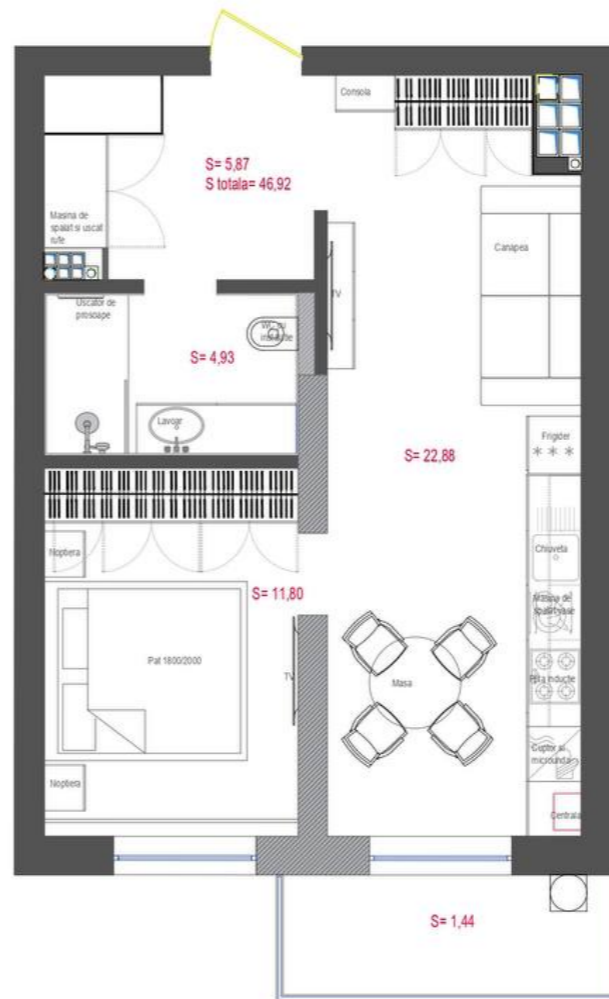

+37360531000  

Informații

ID	9444
Suprafață totală	47m ²
Nivelul	3
Număr de nivele	7
Balcon	1 balcon
Fond locativ	Cladire nouă
Tipul clădirii	Cărămidă
Starea apartamentului	La alb
Living	Apartament cu living

Ușă blindată

Ascensor

Teren de joacă

Mogoreanu Gheorghe

Fondator

+37360531000

PLAN AMPLASARE MOBILIER

Beneficiar: Strunor Grup SRL		
Aria tot. = 46,92 m2		
	Format	Planșa
	A3	
PLAN AMPLSARE MOBILIER		

Descriere

TOATE OFERTELE DISPONIBILE le găsiți pe www.topestate.md **PANORAMIC CLUB HOUSE** | str. Cobzarilor Apartament modern cu vedere panoramică spre zona verde și oraș
Suprafață: 47 m² Darea în exploatare: I-a jumătate a anului 2027 Prima rată: 10.000 € | Achitare direct de la dezvoltator
Compartimentare: • 1 dormitor • Bucătărie + living • Grup sanitar • Antreu • Terasă
Beneficii: • Vedere panoramică spre oraș • Varianta albă • Geamuri panoramice • Încălzire autonomă și pardoseală caldă în tot apartamentul • Izolare termică și fonică • Construcție din cărămidă • Ușă blindată • Ascensor • Teren de joacă • Parcare subterană și deschisă • Curte de tip închis în apropiere: • Magazine, restaurant, farmacie • Grădiniță, școală • Acces rapid la transportul public Comision 0%...