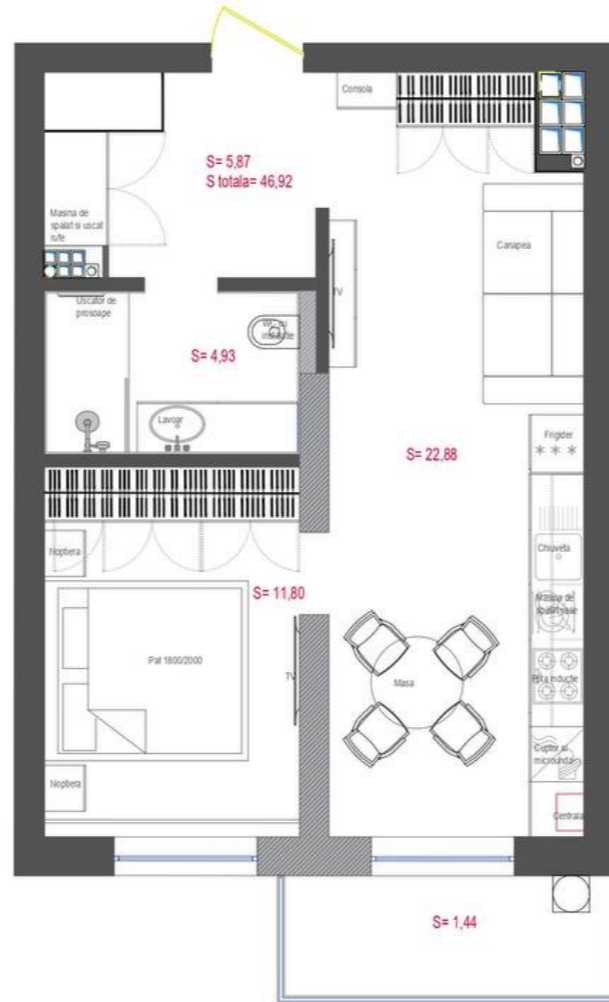

+37360531000  

Informații

ID	9444
Suprafață totală	47m ²
Nivelul	3
Număr de nivele	7
Balcon	1 balcon
Fond locativ	Cladire nouă
Tipul clădirii	Cărămidă
Starea apartamentului	La alb
Living	Apartament cu living

Ușă blindată

Ascensor

Teren de joacă

Mogoreanu Gheorghe

Fondator

+37360531000

PLAN AMPLASARE MOBILIER

Beneficiar: Strunor Grup SRL			
Aria tot. = 46,92 m2			
	Format	Planșa	Planșe
	A3		
PLAN AMPLSARE MOBILIER			

1

Mogoreanu Gheorghe

Fondator

+37360531000

PLAN AMPLASARE MOBILIER

Beneficiar: Strunor Grup SRL		
Aria tot. = 46,92 m2		
	Format	Planşa
	A3	
PLAN AMPLSARE MOBILIER		