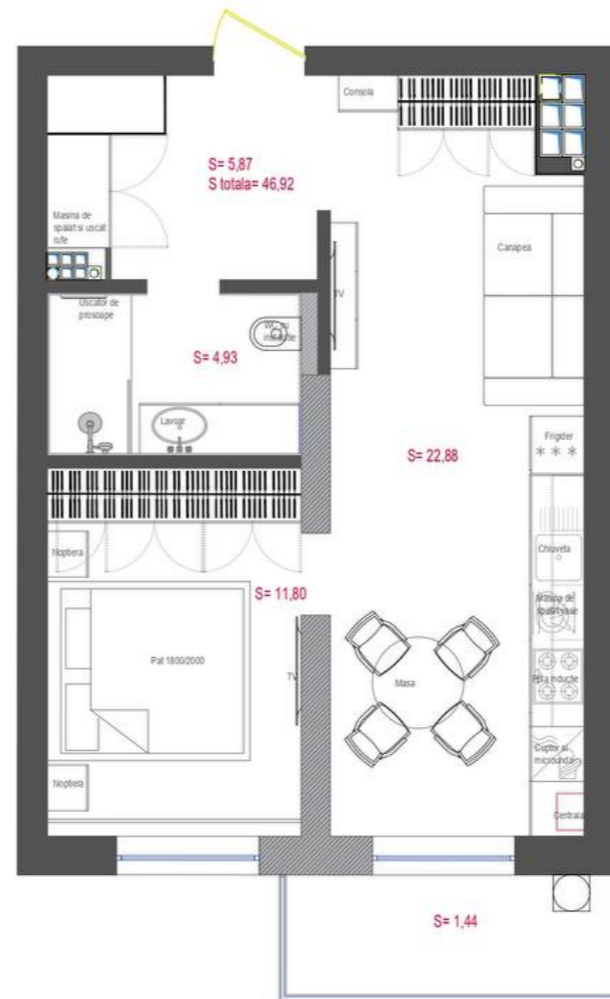

+37360531000  

Informații

ID	9444
Suprafață totală	47m ²
Nivelul	3
Număr de nivele	7
Balcon	1 balcon
Fond locativ	Cladire nouă
Tipul clădirii	Cărămidă
Starea apartamentului	La alb
Living	Apartament cu living

Ușă blindată

Ascensor

Teren de joacă

Mogoreanu Gheorghe

Fondator

+37360531000

PLAN AMPLASARE MOBILIER

Beneficiar: Strunor Grup SRL			
Aria tot. = 46,92 m2			
	Format	Planșa	Planșe
	A3		
PLAN AMPLSARE MOBILIER			

Descriere

TOATE OFERTELE DISPONIBILE le găsiți pe www.topestate.md **PANORAMIC CLUB HOUSE** | str. Cobzarilor Apartament modern cu vedere panoramică spre zona verde și oraș
Suprafață: 47 m² Darea în exploatare: I-a jumătate a anului 2027 Prima rată: 10.000 € | Achitare direct de la dezvoltator
Compartimentare: • 1 dormitor • Bucătărie + living • Grup sanitar • Antreu • Terasă
Beneficii: • Vedere panoramică spre oraș • Varianta albă • Geamuri panoramice • Încălzire autonomă și pardoseală caldă în tot apartamentul • Izolare termică și fonică • Construcție din cărămidă • Ușă blindată • Ascensor • Teren de joacă • Parcare subterană și deschisă • Curte de tip închis în apropiere: • Magazine, restaurant, farmacie • Grădiniță, școală • Acces rapid la transportul public Comision 0%...