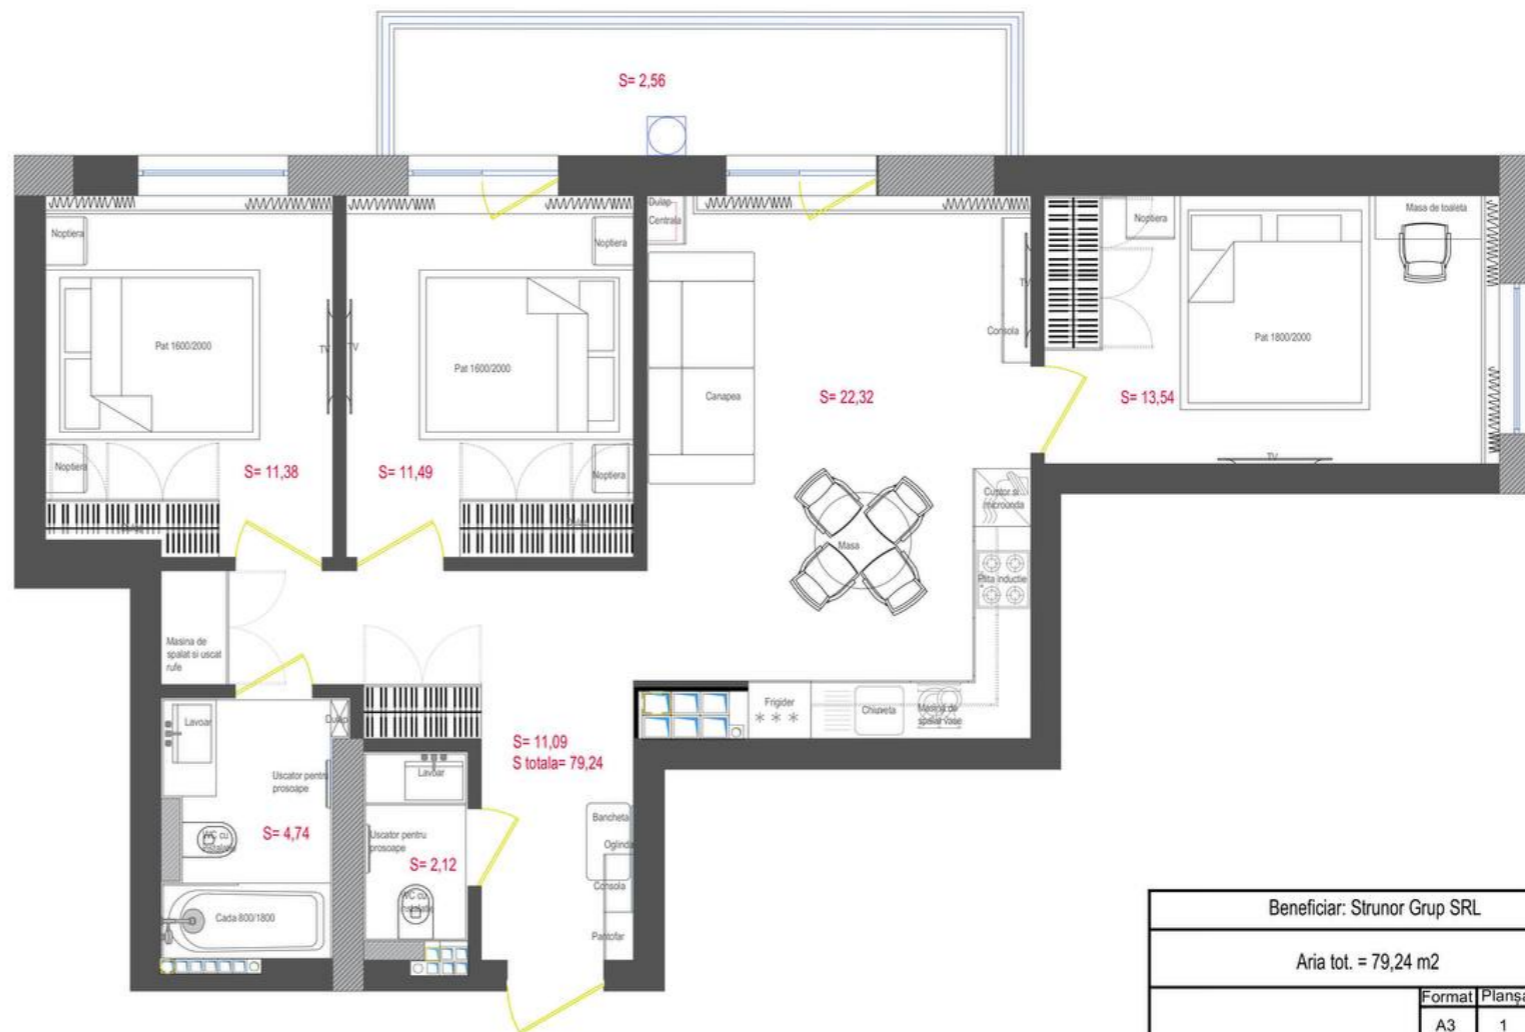

+37360531000  

Informații

ID	9451
Suprafață totală	79m ²
Nivelul	4
Număr de nivele	7
Balcon	1 balcon
Fond locativ	Cladire nouă
Tipul clădirii	Cărămidă
Starea apartamentului	La alb
Living	Apartament cu living

Ușă blindată

Ascensor

Teren de joacă

Mogoreanu Gheorghe

Fondator

+37360531000  

Descriere

TOATE OFERTELE DISPONIBILE le găsiți pe www.topestate.md PANORAMIC CLUB HOUSE | str. Cobzarilor Apartament modern cu vedere panoramică spre zona verde și oraș Suprafață: 79 m² Darea în exploatare: I-a jumătate a anului 2027 Prima rată: 10.000 € | Achitare direct de la dezvoltator

Mogoreanu Gheorghe

Fondator

+37360531000  

PLAN AMPLASARE MOBILIER

Beneficiar: Strunor Grup SRL

Aria tot. = 79,24 m²

Format	Planșa	Planșe
A3	1	

PLAN AMPLASARE MOBILIER

+37360531000

PLAN AMPLASARE MOBILIER

Beneficiar: Strunor Grup SRL			
Aria tot. = 79,24 m ²			
	Format	Planșa	Planșe
	A3	1	
PLAN AMPLASARE MOBILIER			