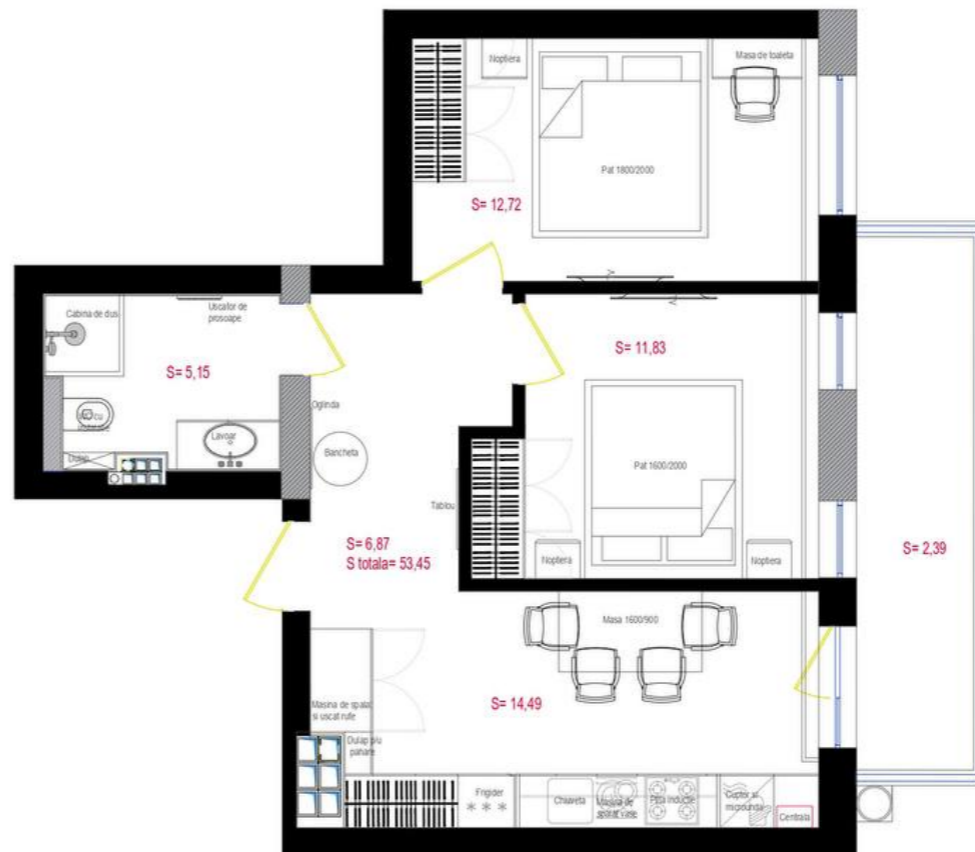

+37360531000  

Informații

ID	9452
Suprafață totală	53m ²
Nivelul	5
Număr de nivele	7
Balcon	1 balcon
Fond locativ	Cladire nouă
Tipul clădirii	Cărămidă
Starea apartamentului	La alb
Living	Apartament cu living

Mogoreanu Gheorghe

Fondator

+37360531000  

PLAN AMPLASARE MOBILIER

Beneficiar: Strunor Grup SRL		
Aria tot. = 53,45m2		
	Format	Planșa
	A3	
PLAN AMPLASARE MOBILIER		

Chișinău Telecentru str. Cobzarilor

74 200 €

 53 m²

 2

 5/7

 1

Mogoreanu Gheorghe

Fondator

+37360531000

PLAN AMPLASARE MOBILIER

Beneficiar: Strunor Grup SRL		
Aria tot. = 53,45m ²		
	Format	Planșa
	A3	
PLAN AMPLASARE MOBILIER		