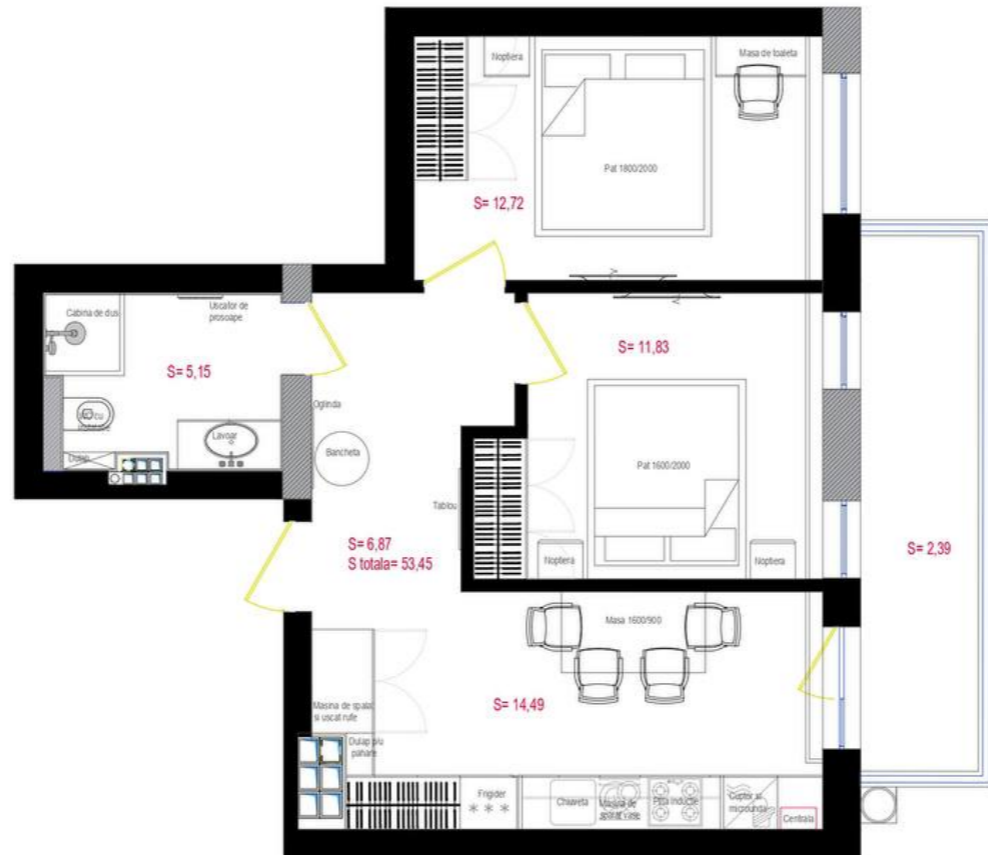

+37360531000  

Informații

ID	9452
Suprafață totală	53m ²
Nivelul	5
Număr de nivele	7
Balcon	1 balcon
Fond locativ	Cladire nouă
Tipul clădirii	Cărămidă
Starea apartamentului	La alb
Living	Apartament cu living

Mogoreanu Gheorghe

Fondator

+37360531000  

PLAN AMPLASARE MOBILIER

Beneficiar: Strunor Grup SRL		
Aria tot. = 53,45m2		
	Format	Planșa
	A3	
PLAN AMPLASARE MOBILIER		

Chișinău Telecentru str. Cobzarilor

74 200 €

 53 m²

 2

 5/7

 1

Mogoreanu Gheorghe

Fondator

+37360531000

PLAN AMPLASARE MOBILIER

Beneficiar: Strunor Grup SRL		
Aria tot. = 53,45m ²		
	Format	Planșa
	A3	
PLAN AMPLASARE MOBILIER		