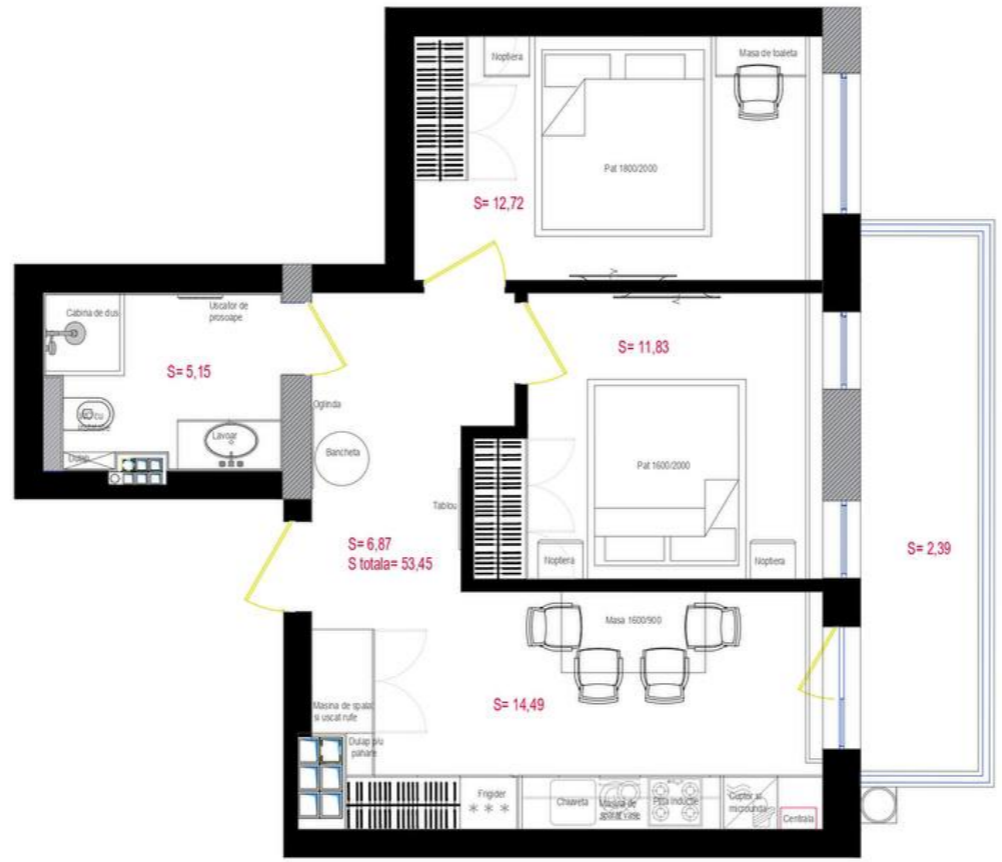

### Informații

ID	9452
Suprafață totală	53m <sup>2</sup>
Nivelul	5
Număr de nivele	7
Balcon	1 balcon
Fond locativ	Cladire nouă
Tipul clădirii	Cărămidă
Starea apartamentului	La alb
Living	Apartament cu living

## PLAN AMPLASARE MOBILIER

Beneficiar: Strunor Grup SRL		
Aria tot. = 53,45m <sup>2</sup>		
	Format	Planșa
	A3	
PLAN AMPLASARE MOBILIER		

Chișinău Telecentru str. Cobzarilor

**76 850 €**

53 m<sup>2</sup>

2

5/7

1

Mogoreanu Gheorghe

Fondator

+37360531000

PLAN AMPLASARE MOBILIER

Beneficiar: Strunor Grup SRL		
Aria tot. = 53,45m <sup>2</sup>		
	Format	Planșa
	A3	
PLAN AMPLASARE MOBILIER		