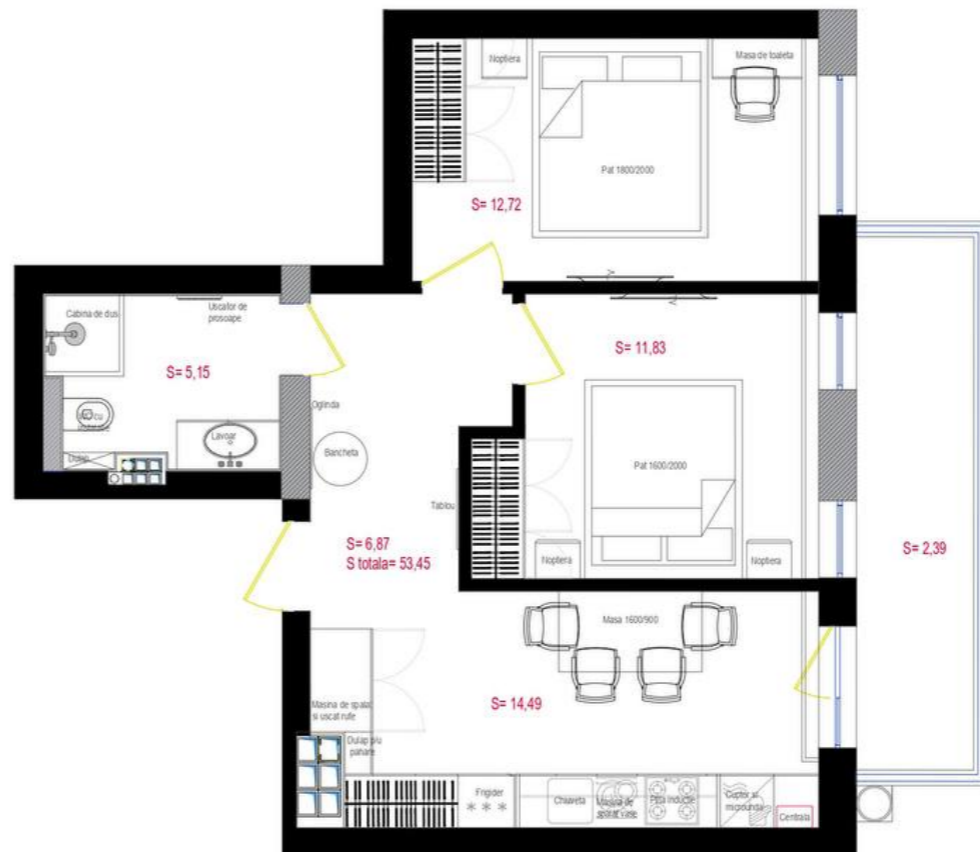

Descriere

TOATE OFERTELE DISPONIBILE le găsiți pe www.topestate.md PANORAMIC CLUB HOUSE | str. Cobzarilor Apartament modern cu vedere panoramică spre zona verde și oraș Suprafață: 53 m² Darea în exploatare: I-a jumătate a anului 2027 Prima rată: 10.000 € | Achitare direct de la dezvoltator

Compartimentare: • 2 dormitoare • Bucătărie + living • Grup sanitar • Antreu • Terasă

Beneficii: • Vedere panoramică spre oraș • Varianta albă • Geamuri panoramice • Încălzire autonomă și pardoseală caldă în tot apartamentul • Izolare termică și fonică • Construcție din cărămidă • Ușă blindată • Ascensor • Teren de joacă • Parcare subterană și deschisă • Curte de tip închis în apropiere: • Magazine, restaurant, farmacie • Grădiniță, școală • Acces rapid la transportul public Comision...

Fondator

+37360531000

PLAN AMPLASARE MOBILIER

Beneficiar: Strunor Grup SRL			
Aria tot. = 53,45m2			
	Format	Planșa	Planșe
	A3		
PLAN AMPLASARE MOBILIER