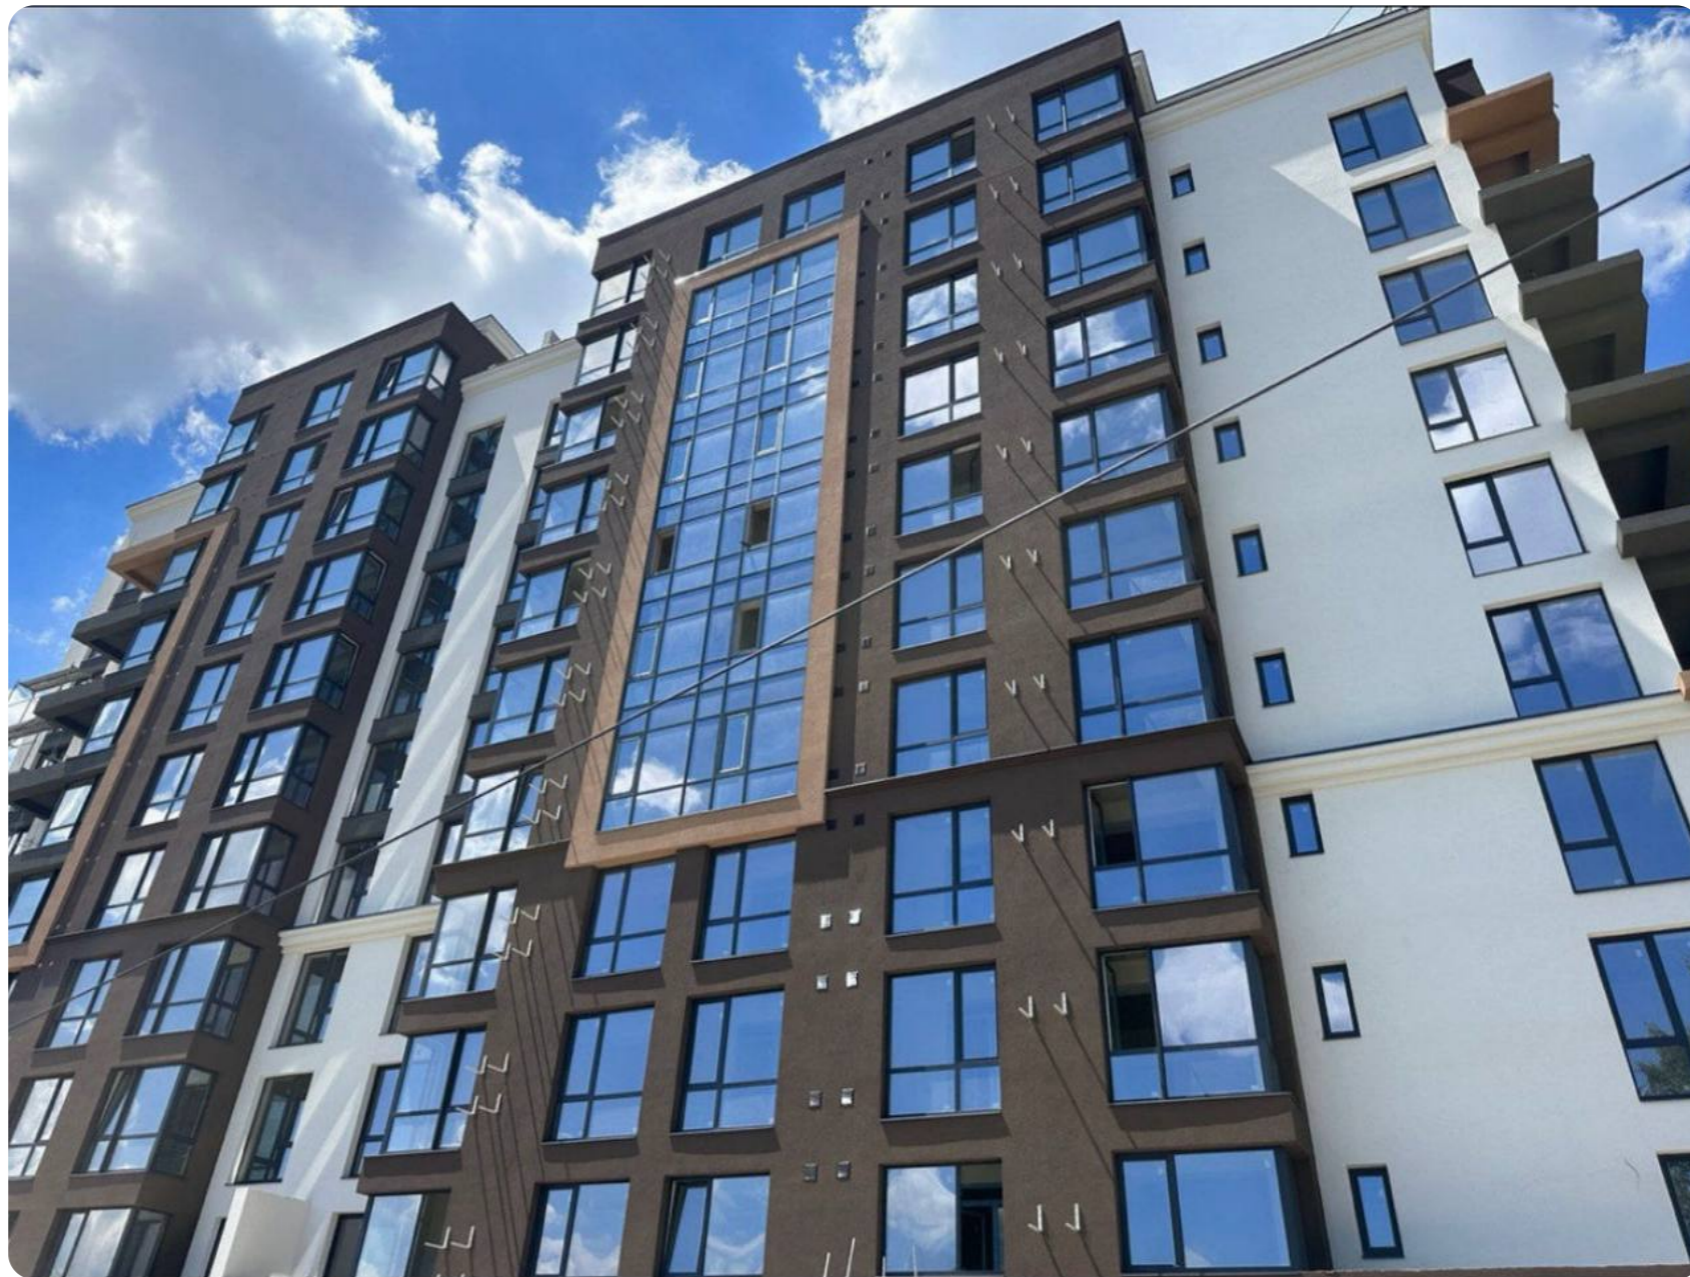

Descriere

TOATE OFERTELE DISPONIBILE LE GĂSIȚI
AICI www.topestate.md Vă prezentăm un
apartament unic, cu o suprafață
impresionantă de 81 m², situat pe str. Tudor
Vladimirescu

Complexul Horus City

Tranșa I. Posibil și în rate de minim 50%

Compartimentare: 2 dormitoare Ț Bucătărie
spațioasă Ț Living Ț Antreu Ț Baie Ț Balcon Ț

Garderoba Dotări și avantaje: - Varianta albă,
ideală pentru personalizare - Geamuri

panoramice, oferind o priveliște

spectaculoasă - Încălzire autonomă - Ușă
blindată pentru siguranță maximă - Ascensor
modern - Teren de joacă pentru copii -

Parcare subterană și deschisă - Curte de tip
închis În imediată apropiere: Magazine Ț...

Director executiv

+37368788661