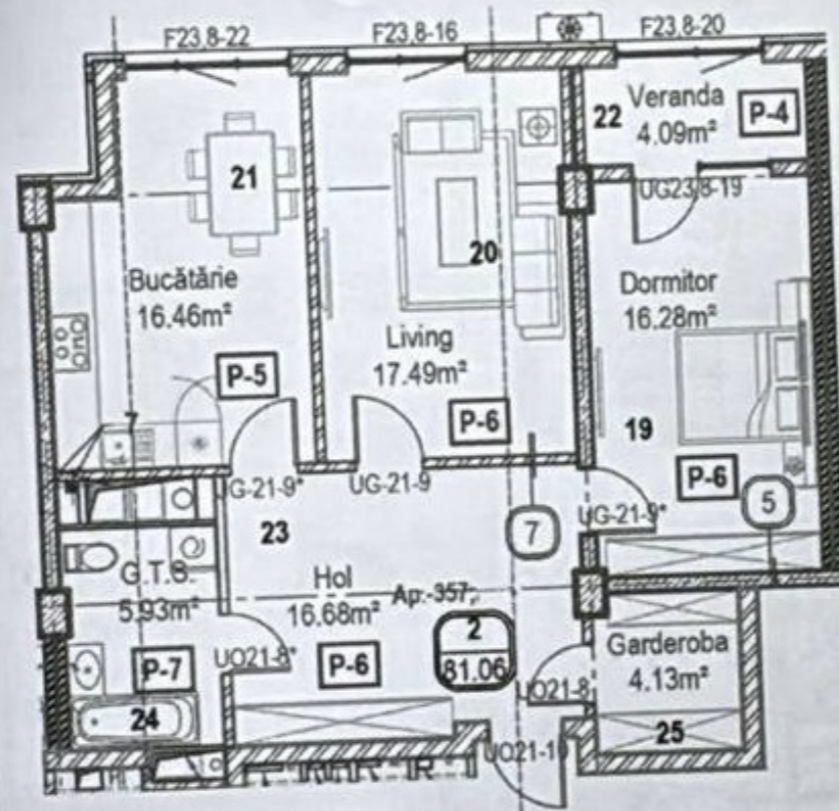

LEGENDA ÎNCĂPERILOR			
Nr. in	Denumire	Suprafața m.p.	Nr. odăi
Apartment 357		81,06	2
19	Dormitor	16,28	
20	Living	17,49	
21	Bucătăria	16,46	
22	Veranda	4,09	
23	Hol	16,68	
24	G.T.S	5,93	
25	Garderoba	4,13