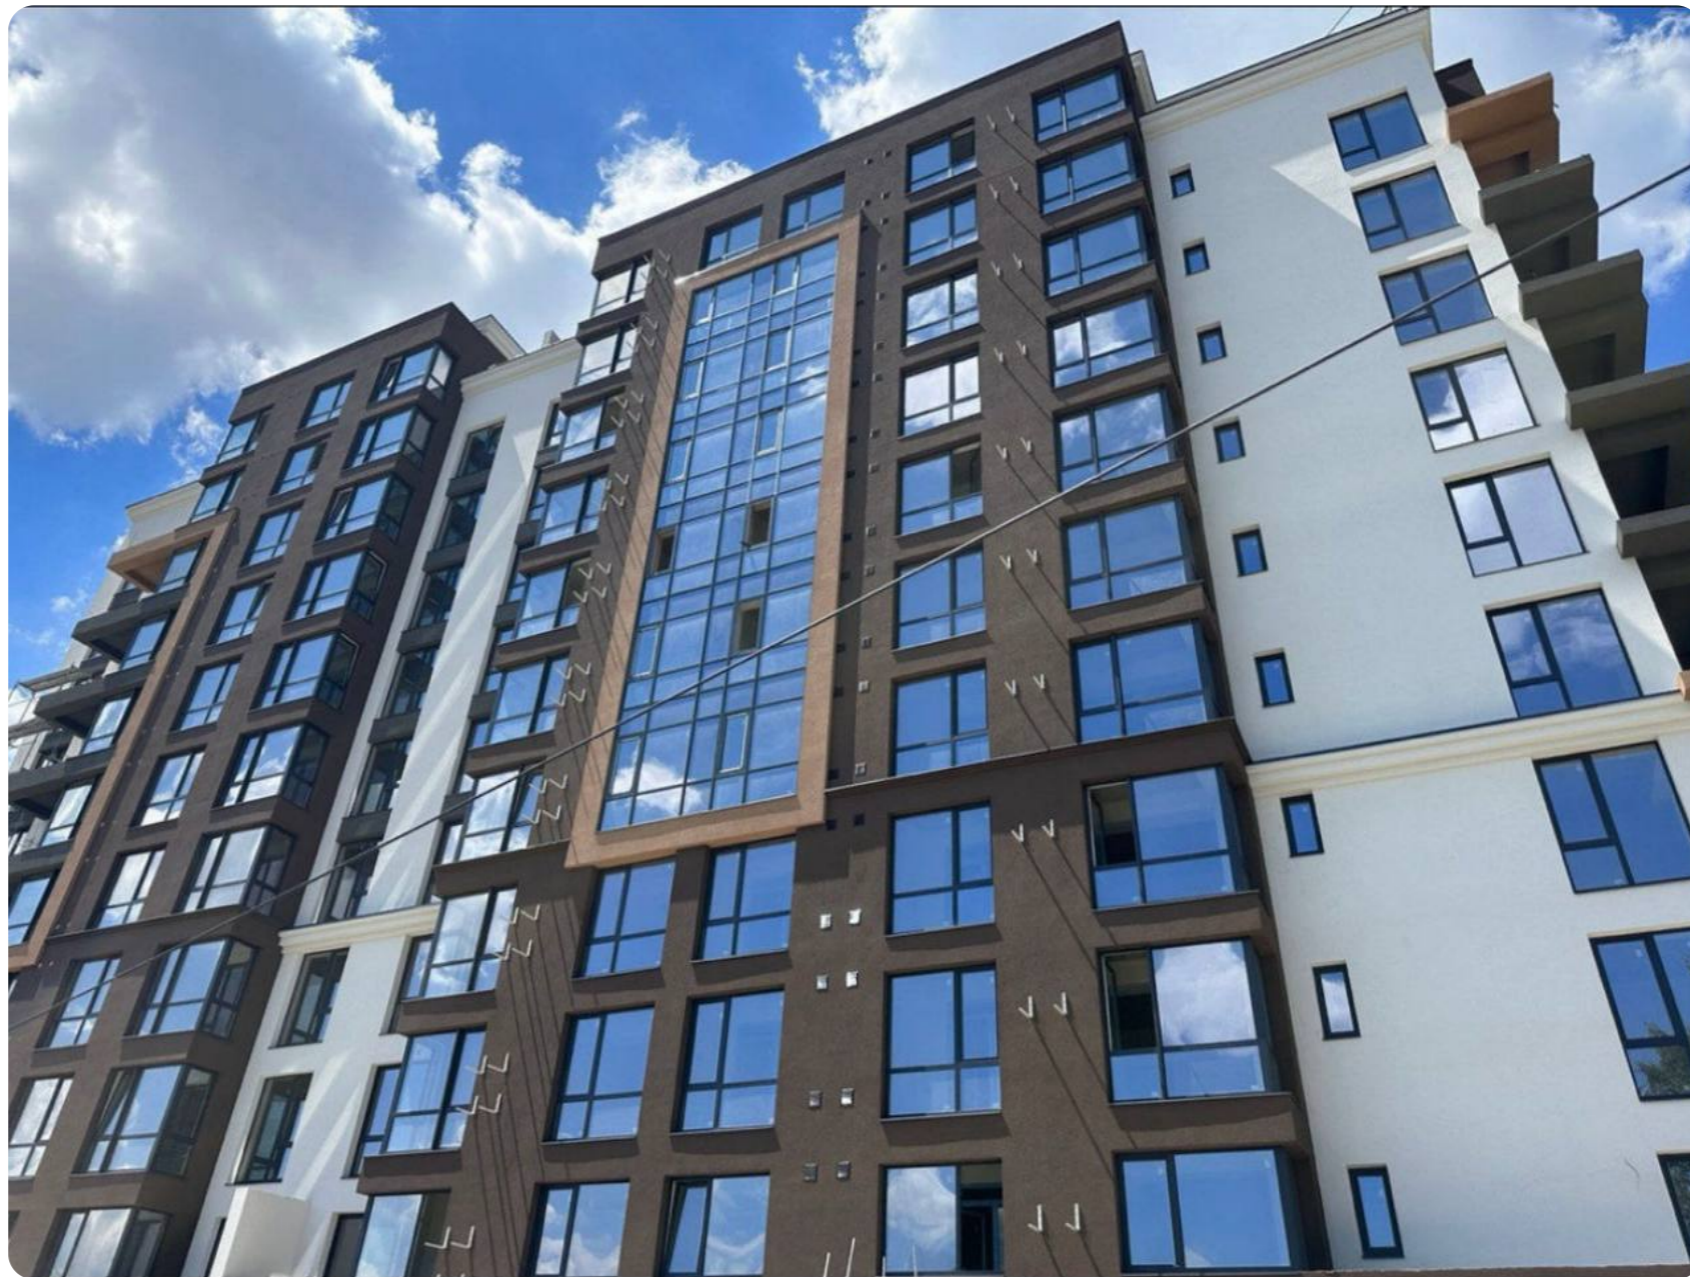

Chișinău Rîșcani str.Tudor Vladimirescu

120 900 €

81 m²

2

17/18

1

Prodan Victor

Director executiv

+37368788661  

Informații

ID	9670
Suprafață totală	81m ²
Nivelul	17
Număr de nivele	18
Balcon	1 balcon
Fond locativ	Cladire nouă
Tipul clădirii	Design individual
Starea apartamentului	La alb
Living	Apartament cu living

Ascensor

Teren de joacă

Supraveghere video

Prodan Victor

Director executiv

+37368788661

Descriere

TOATE OFERTELE DISPONIBILE LE GĂSIȚI
AICI www.topestate.md Vă prezentăm un
apartament unic, cu o suprafață
impresionantă de 81 m², situat pe str. Tudor
Vladimirescu