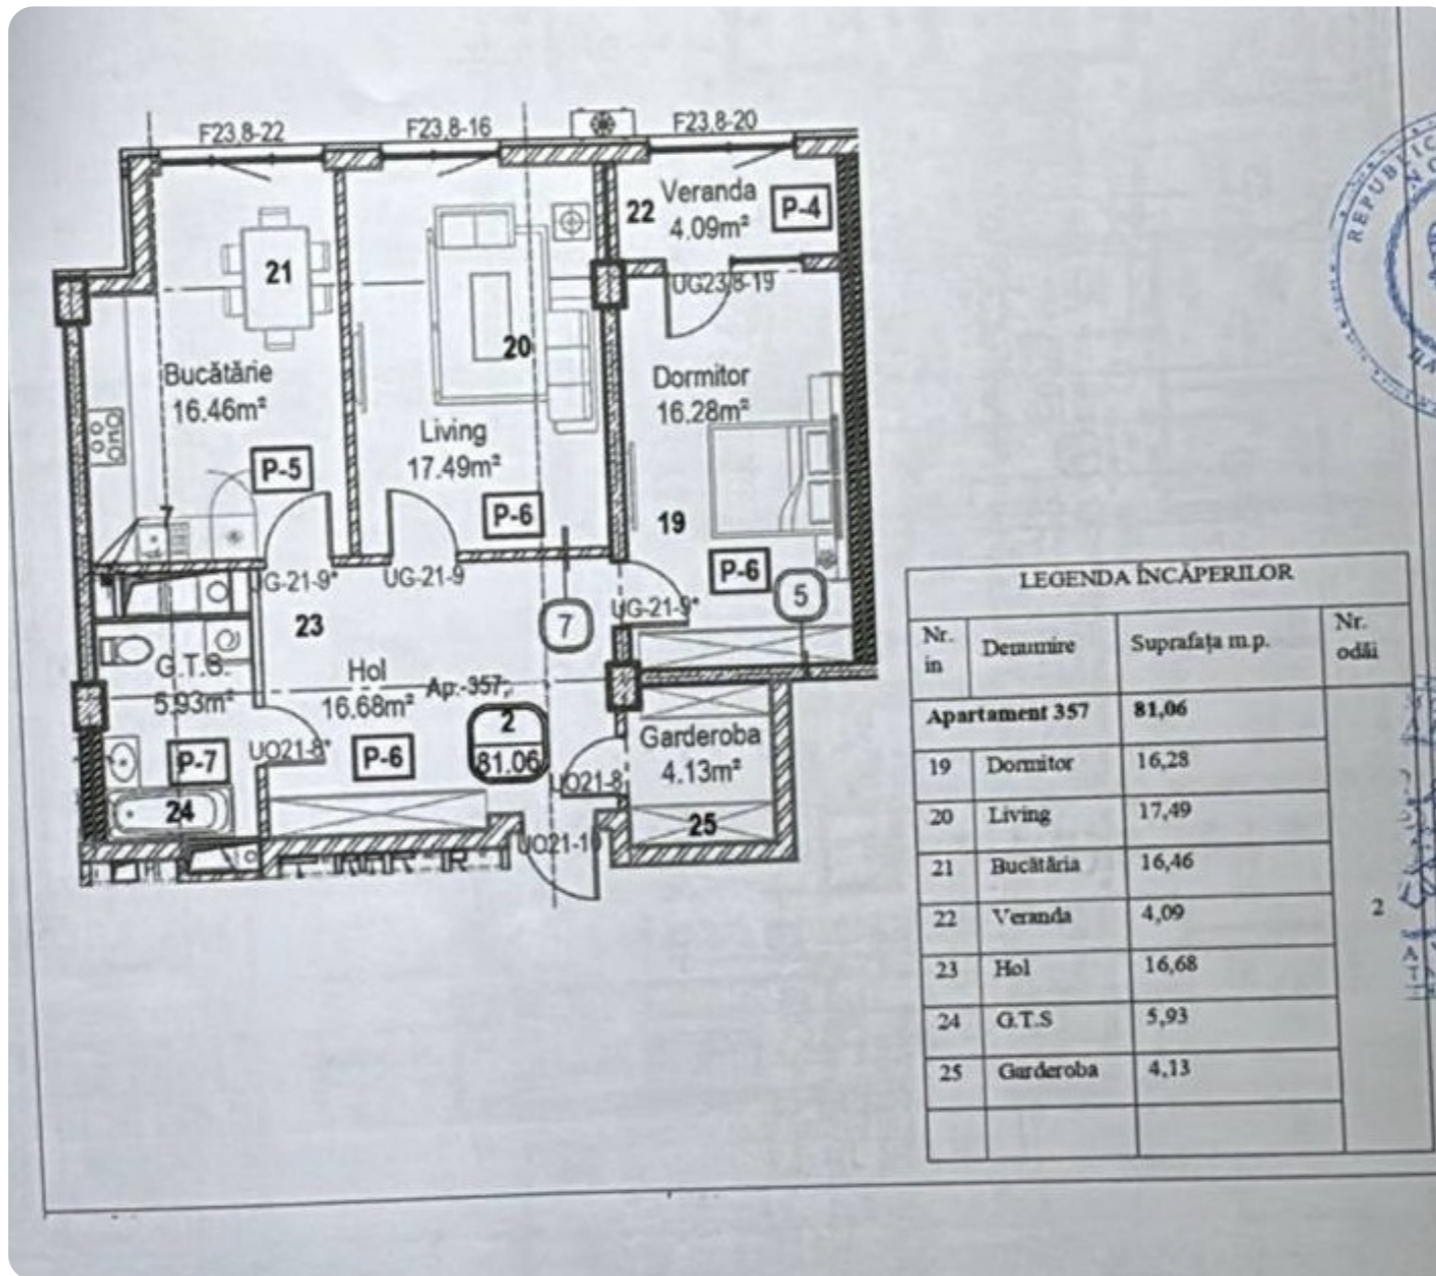

+37368788661  

Informații

ID	9670
Suprafață totală	81m ²
Nivelul	17
Număr de nivele	18
Balcon	1 balcon
Fond locativ	Cladire nouă
Tipul clădirii	Design individual
Starea apartamentului	La alb
Living	Apartament cu living

Ascensor

Teren de joacă

Supraveghere video

Prodan Victor

Director executiv

+37368788661

Descriere

TOATE OFERTELE DISPONIBILE LE GĂSIȚI
AICI www.topestate.md Vă prezentăm un
apartament unic, cu o suprafață
impresionantă de 81 m², situat pe str. Tudor
Vladimirescu