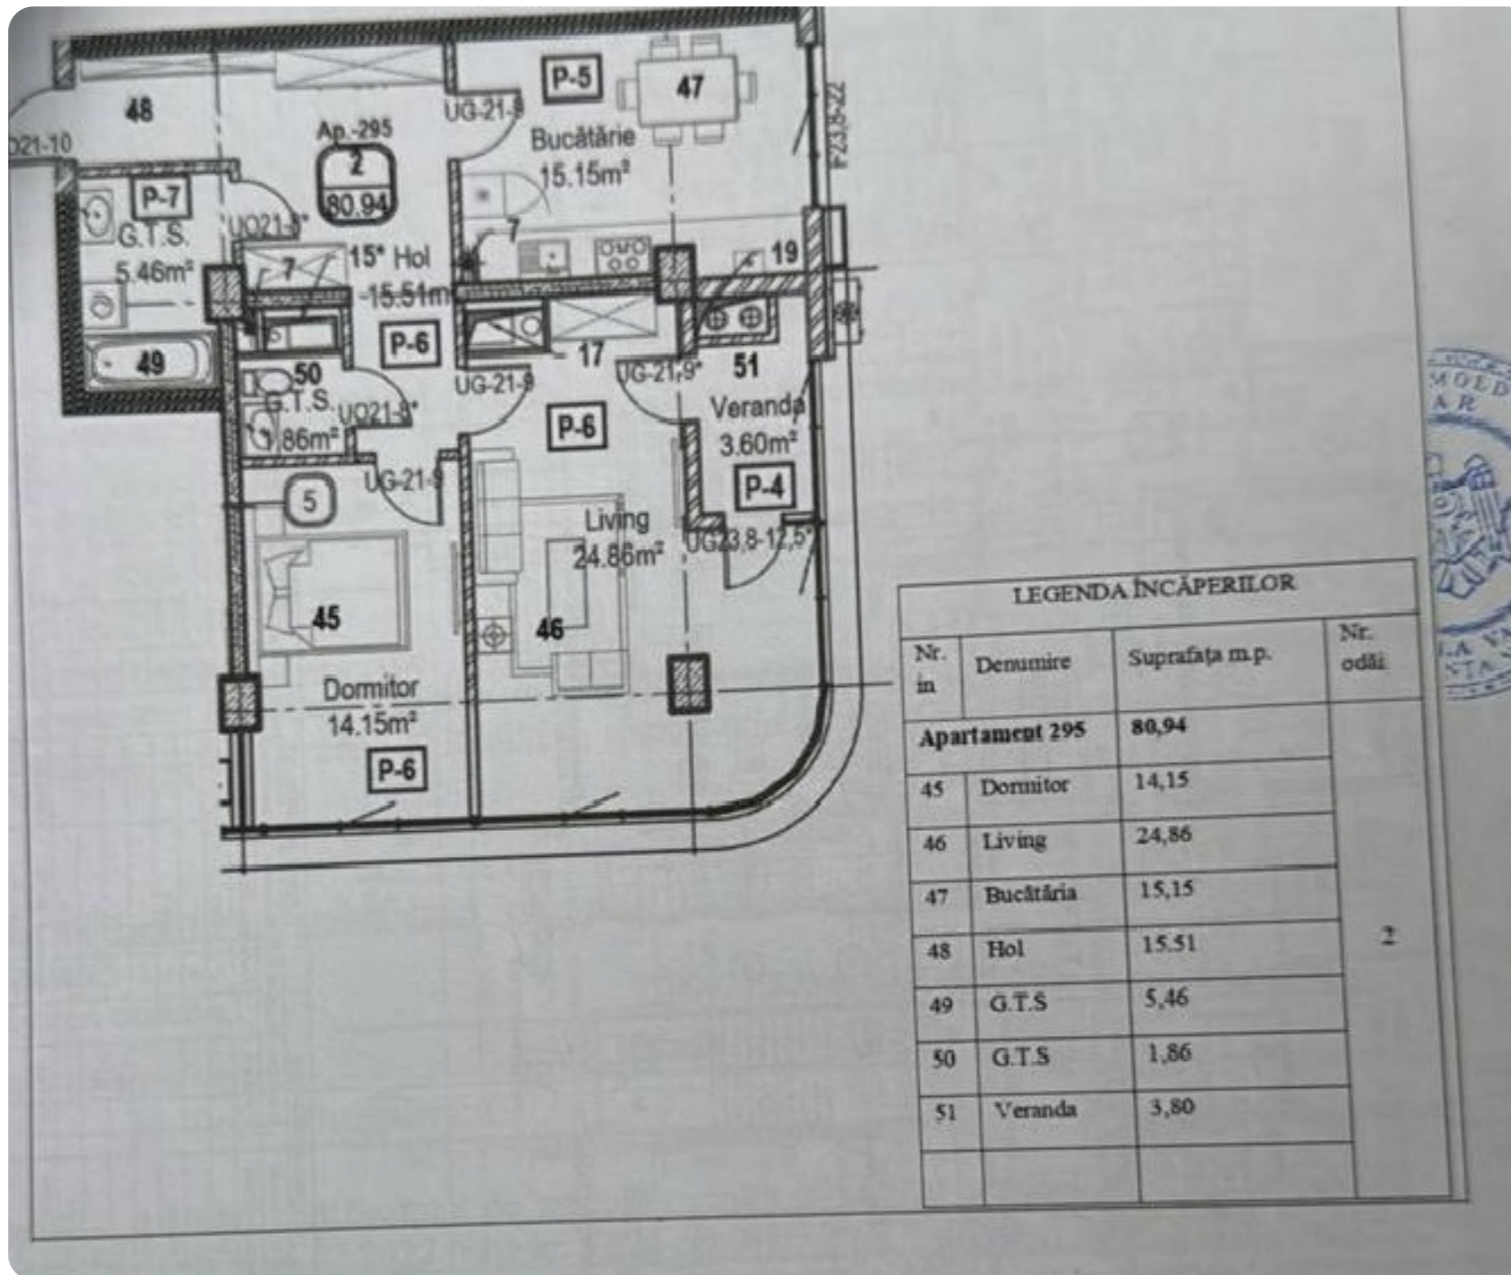

+37368788661

Informații

ID	9672
Suprafață totală	81m ²
Nivelul	11
Număr de nivele	18
Balcon	1 balcon
Fond locativ	Cladire nouă
Tipul clădirii	Design individual
Starea apartamentului	La alb
Living	Apartament cu living

Ascensor

Teren de joacă

Supraveghere video

Prodan Victor

Agent imobiliar

+37368788661

Descriere

TOATE OFERTELE DISPONIBILE LE GĂSIȚI
AICI www.topestate.md Vă prezentăm un
apartament unic, cu o suprafață
impresionantă de 81 m², situat pe str. Tudor
Vladimirescu