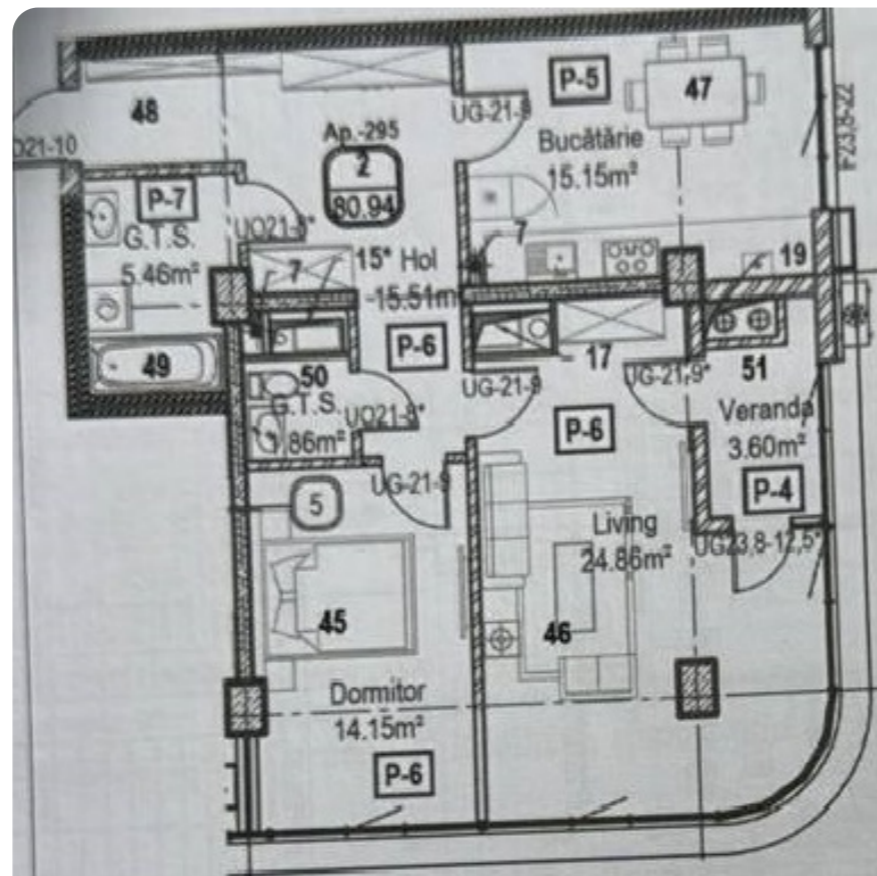

+37368788661  

Informații

ID	9672
Suprafață totală	81m ²
Nivelul	11
Număr de nivele	18
Balcon	1 balcon
Fond locativ	Cladire nouă
Tipul clădirii	Design individual
Starea apartamentului	La alb
Living	Apartament cu living

Prodan Victor

Director executiv

+37368788661

LEGENDA ÎNCĂPERILOR

Nr. în	Denumire	Suprafața m.p.	Nr. odăi
Apartament 295		80,94	2
45	Domnitor	14,15	
46	Living	24,86	
47	Bucătăria	15,15	
48	Hol	15,51	
49	G.T.S.	5,46	
50	G.T.S.	1,86	
51	Veranda	3,80	