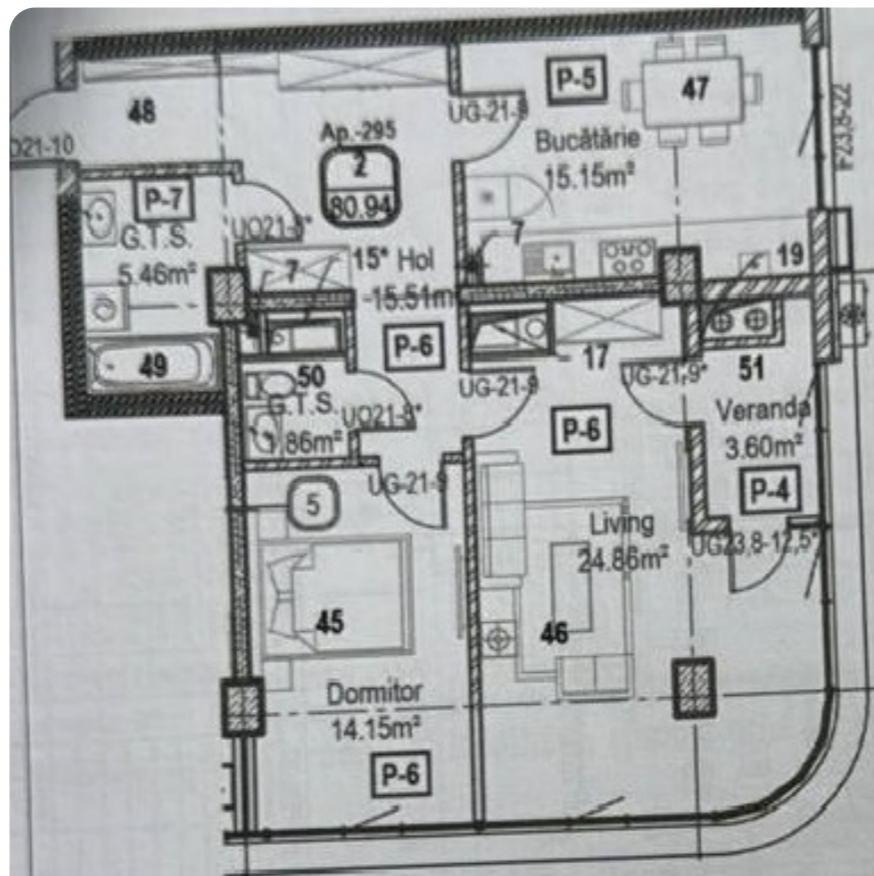

+37368788661

Informații

ID	9672
Suprafață totală	81m ²
Nivelul	11
Număr de nivele	18
Balcon	1 balcon
Fond locativ	Cladire nouă
Tipul clădirii	Design individual
Starea apartamentului	La alb
Living	Apartament cu living

Prodan Victor

Agent imobiliar

+37368788661

LEGENDA ÎNCĂPERILOR

Nr. in	Denumire	Suprafața m.p.	Nr. odăi
Apartment 295		80,94	2
45	Domnitor	14,15	
46	Living	24,86	
47	Bucătăria	15,15	
48	Hol	15,51	
49	G.T.S	5,46	
50	G.T.S	1,86	
51	Veranda	3,80	