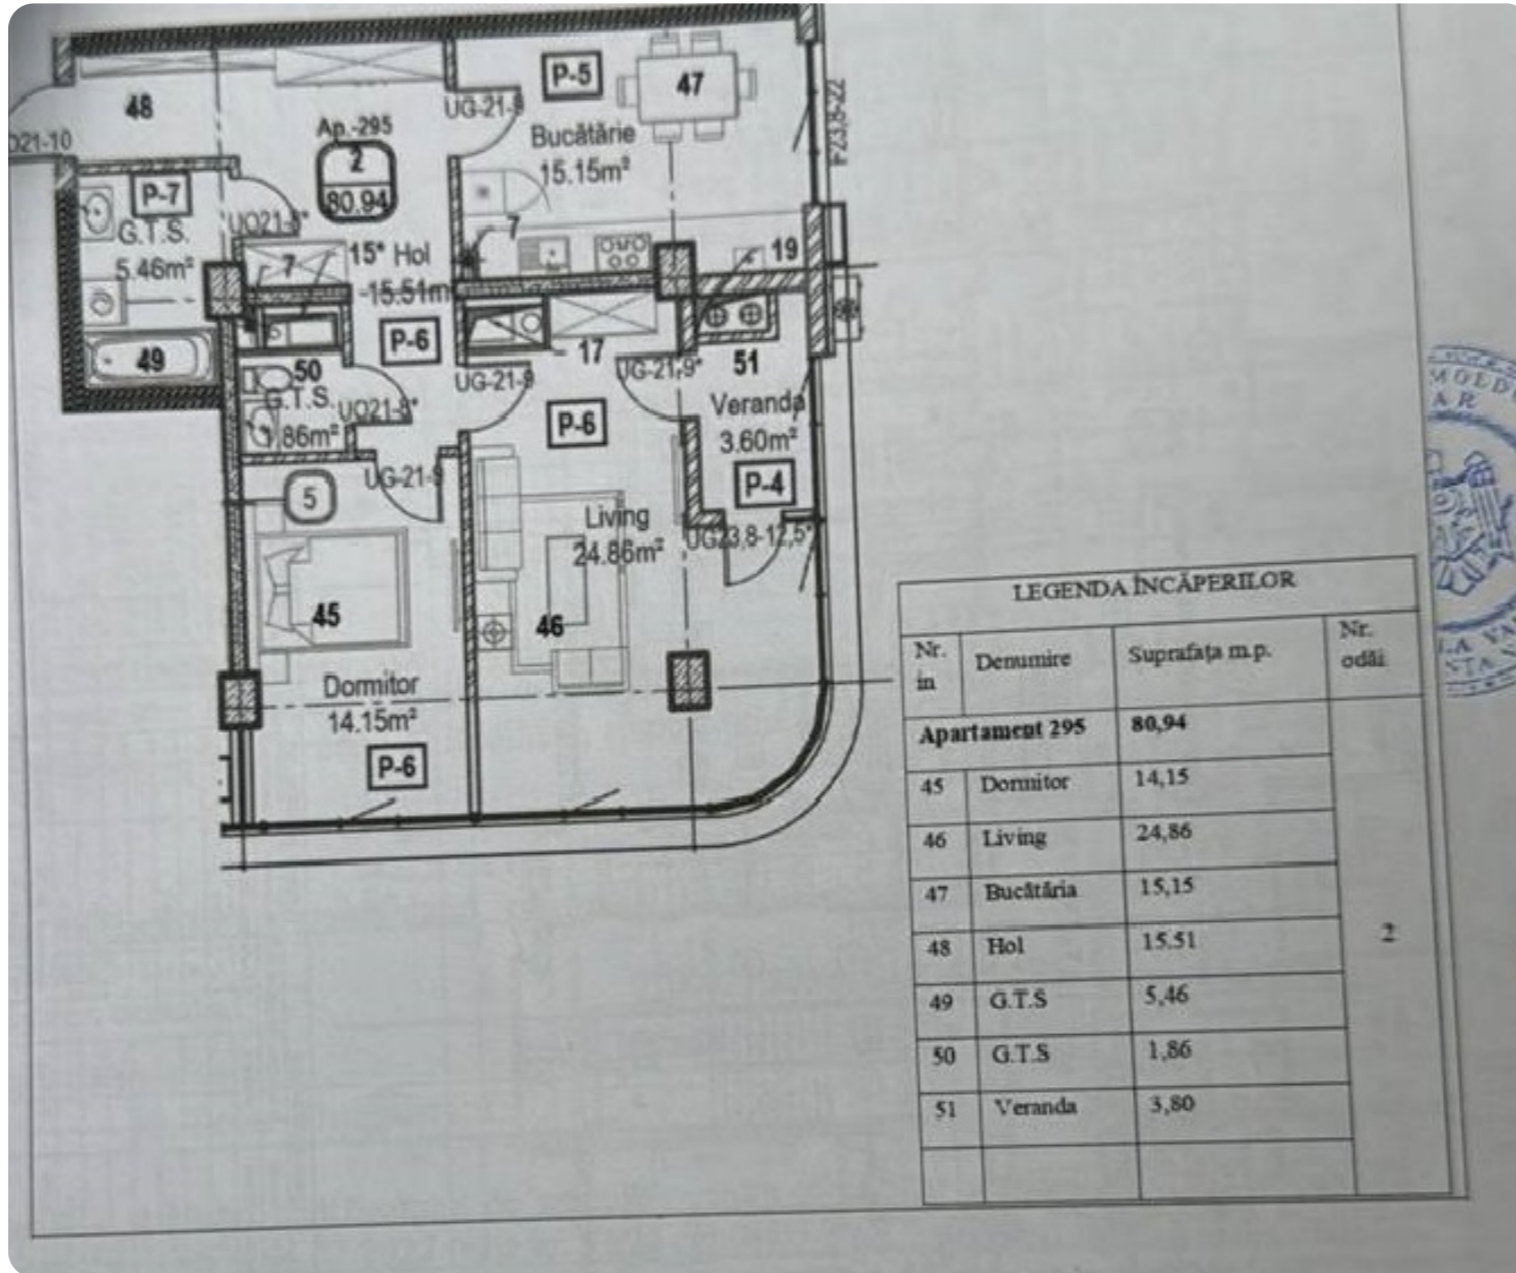

+37368788661  

Informații

ID	9672
Suprafață totală	81m ²
Nivelul	11
Număr de nivele	18
Balcon	1 balcon
Fond locativ	Cladire nouă
Tipul clădirii	Design individual
Starea apartamentului	La alb
Living	Apartament cu living

Ascensor

Teren de joacă

Supraveghere video

Prodan Victor

Director executiv

+37368788661

Descriere

TOATE OFERTELE DISPONIBILE LE GĂSIȚI
AICI www.topestate.md Vă prezentăm un
apartament unic, cu o suprafață
impresionantă de 81 m², situat pe str. Tudor
Vladimirescu

Prodan Victor

Director executiv

+37368788661

LEGENDA ÎNCĂPERILOR

Nr. în	Denumire	Suprafața m.p.	Nr. odăi
Apartament 295		80,94	2
45	Domnitor	14,15	
46	Living	24,86	
47	Bucătăria	15,15	
48	Hol	15,51	
49	G.T.S.	5,46	
50	G.T.S.	1,86	
51	Veranda	3,80	