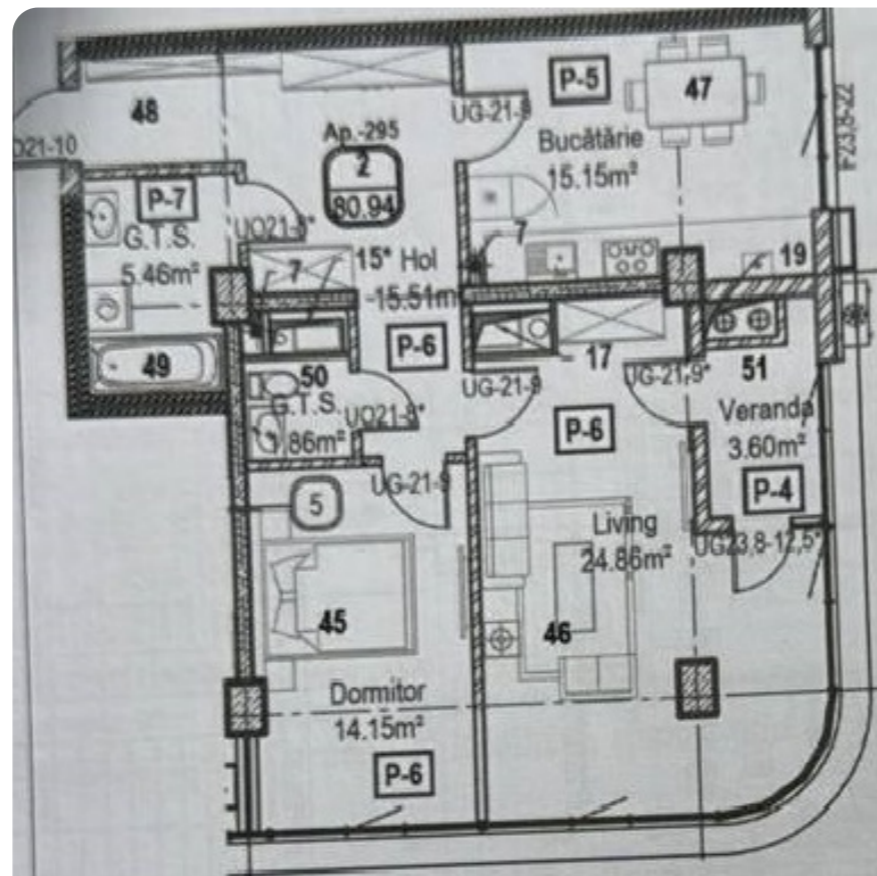

### Informații

ID	9673
Suprafață totală	81m <sup>2</sup>
Nivelul	10
Număr de nivele	18
Balcon	1 balcon
Fond locativ	Cladire nouă
Tipul clădirii	Design individual
Starea apartamentului	La alb
Living	Apartament cu living

## Descriere

TOATE OFERTELE DISPONIBILE LE GĂSIȚI  
AICI [www.topestate.md](http://www.topestate.md) Vă prezentăm un  
apartament unic, cu o suprafață  
impresionantă de 81 m<sup>2</sup>, situat pe str. Tudor  
Vladimirescu

Restaurant Ț...

**Prodan Victor**

Director executiv

+37368788661  

**LEGENDA ÎNCĂPERILOR**

Nr. in	Denumire	Suprafața m.p.	Nr. odăi
<b>Apartment 295</b>		<b>80,94</b>	<b>2</b>
45	Domnitor	14,15	
46	Living	24,86	
47	Bucătăria	15,15	
48	Hol	15,51	
49	G.T.S	5,46	
50	G.T.S	1,86	
51	Veranda	3,80	