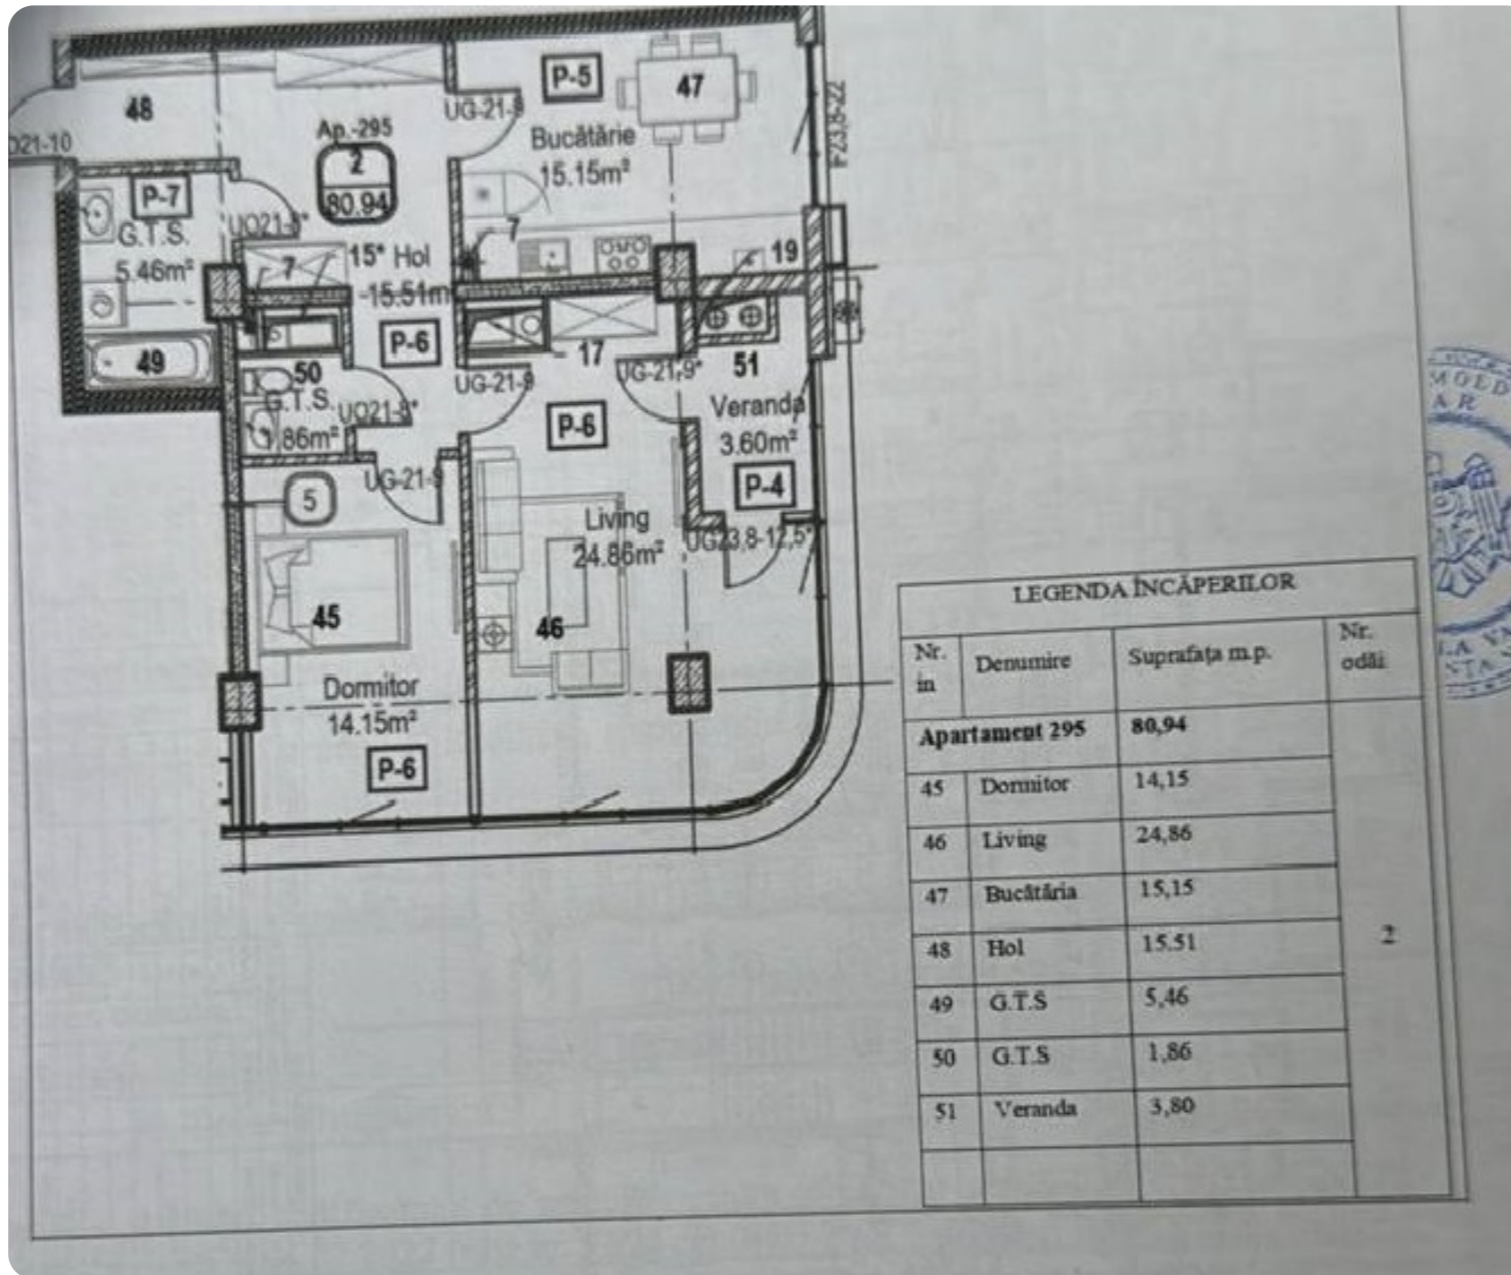

+37368788661

Informații

ID	9673
Suprafață totală	81m ²
Nivelul	10
Număr de nivele	18
Balcon	1 balcon
Fond locativ	Cladire nouă
Tipul clădirii	Design individual
Starea apartamentului	La alb
Living	Apartament cu living

Supraveghere video

Supermarket

Zonă de parc

Prodan Victor

Agent imobiliar

+37368788661

Descriere

TOATE OFERTELE DISPONIBILE LE GĂSIȚI
AICI www.topestate.md Vă prezentăm un
apartament unic, cu o suprafață
impresionantă de 81 m², situat pe str. Tudor
Vladimirescu