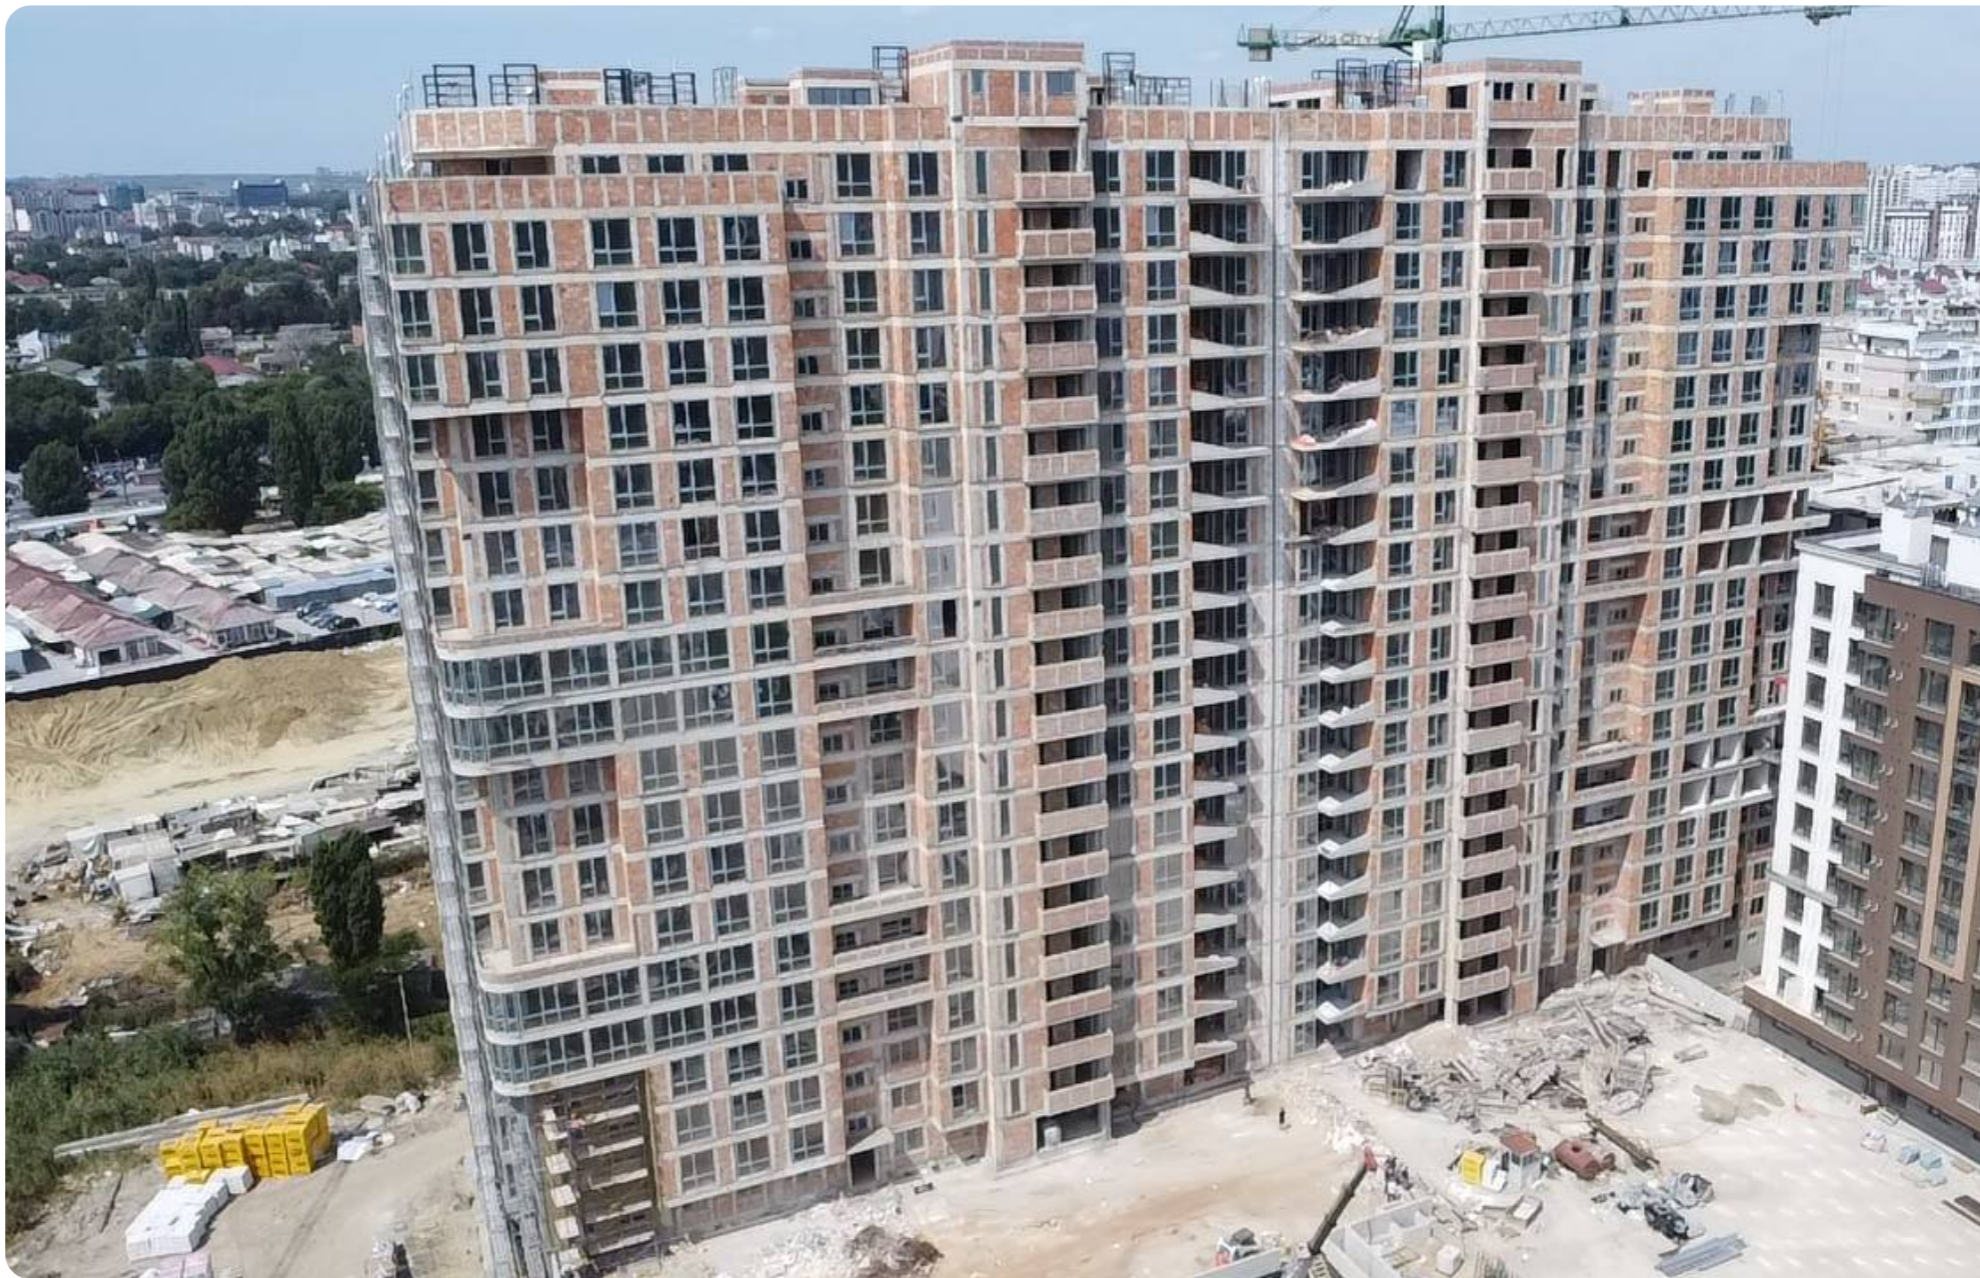

Informații

ID	9673
Suprafață totală	81m²
Nivelul	10
Număr de nivele	18
Balcon	1 balcon
Fond locativ	Cladire nouă
Tipul clădirii	Design individual
Starea apartamentului	La alb
Living	Apartament cu living

Prodan Victor

Director executiv

+37368788661