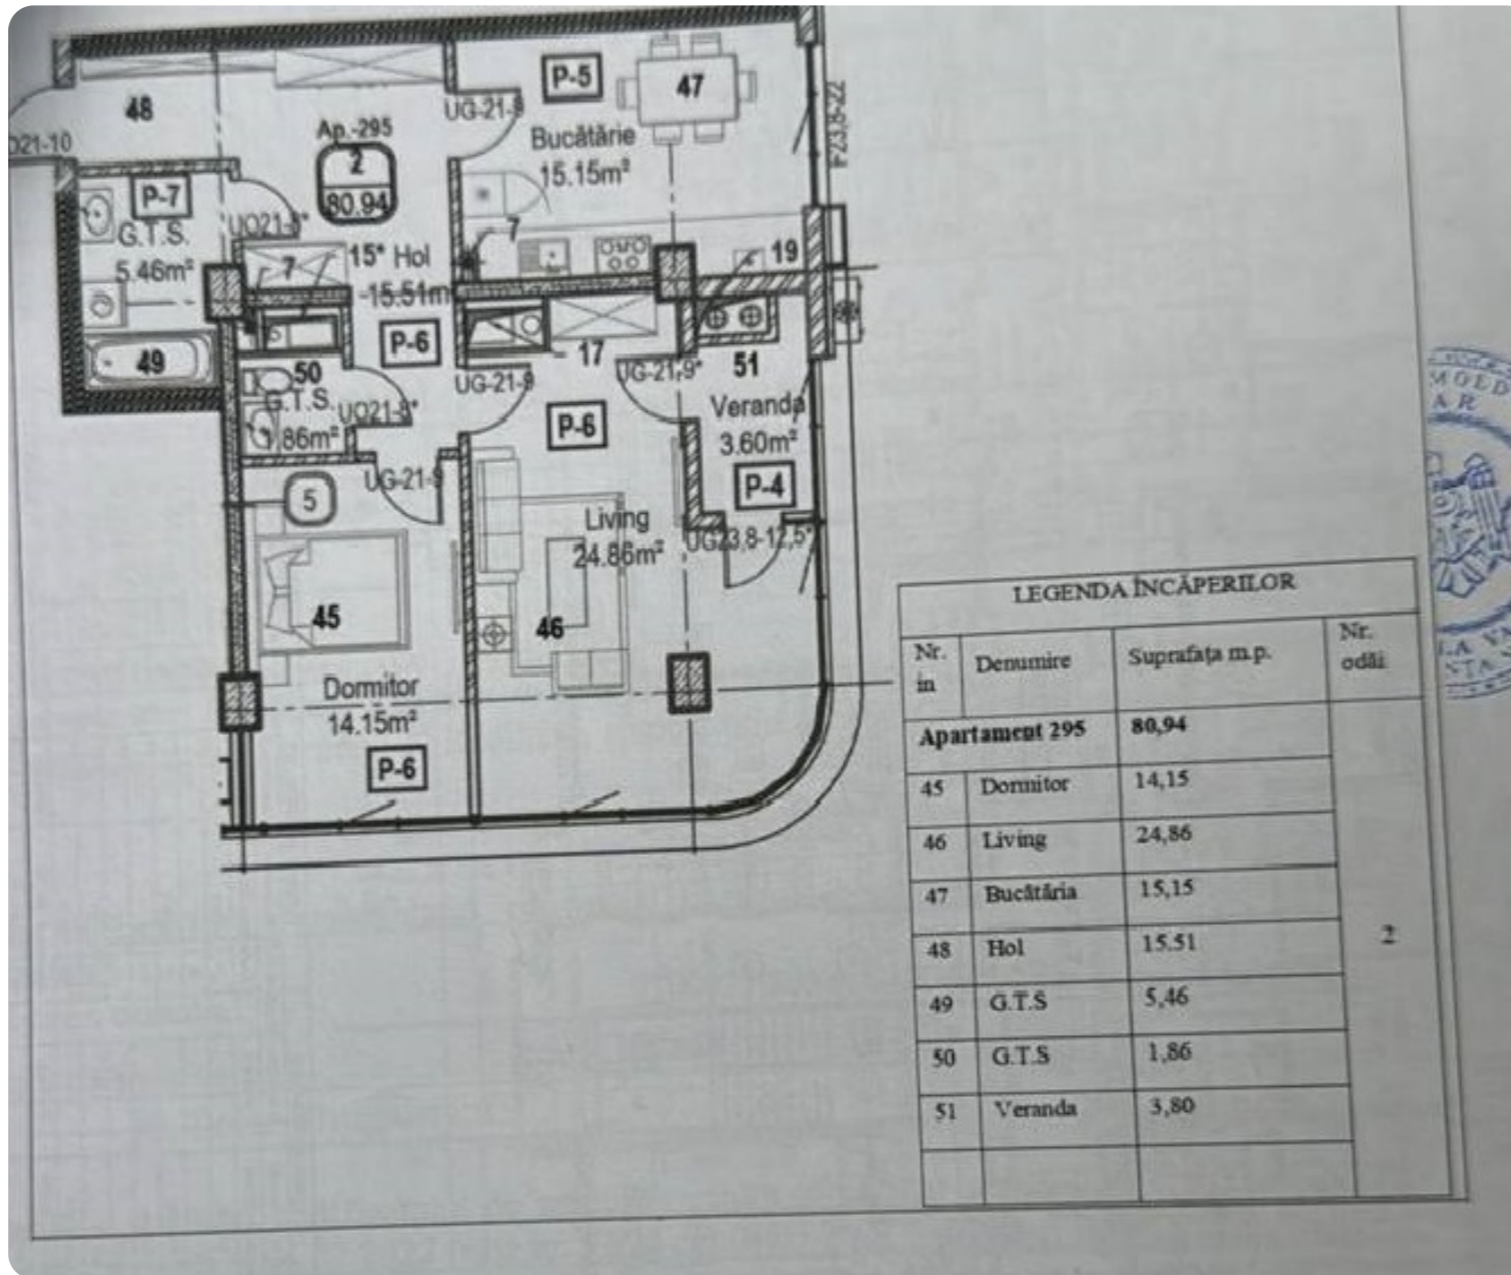

### Informații

ID	9673
Suprafață totală	81m <sup>2</sup>
Nivelul	10
Număr de nivele	18
Balcon	1 balcon
Fond locativ	Cladire nouă
Tipul clădirii	Design individual
Starea apartamentului	La alb
Living	Apartament cu living

## Descriere

TOATE OFERTELE DISPONIBILE LE GĂSIȚI  
AICI [www.topestate.md](http://www.topestate.md) Vă prezentăm un  
apartament unic, cu o suprafață  
impresionantă de 81 m<sup>2</sup>, situat pe str. Tudor  
Vladimirescu