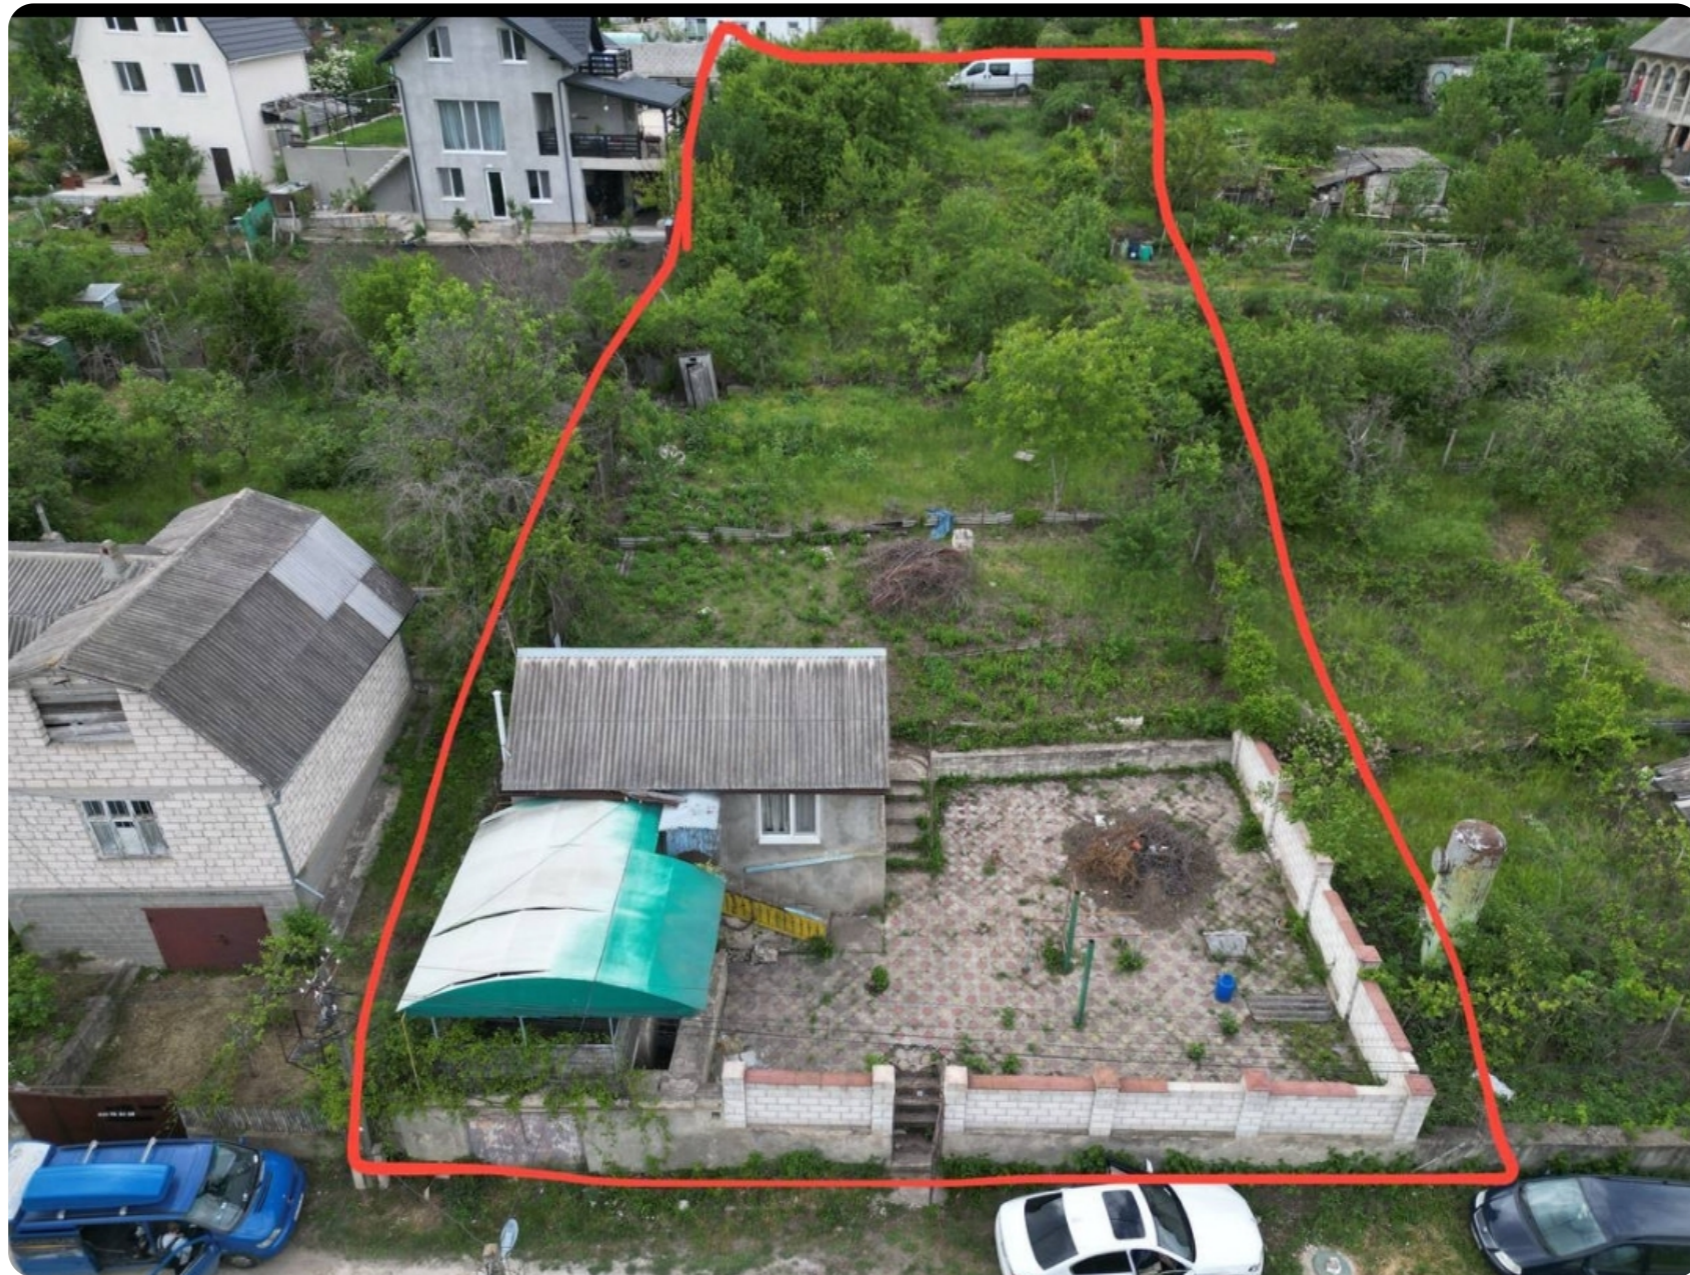

Avantajele

Gazoduct

Aprovizionare cu apă

Canalizare

Aprovizionare cu energie electrică

Amplasat în localitate

Iovu Oleg

Agent imobiliar

+37360330015