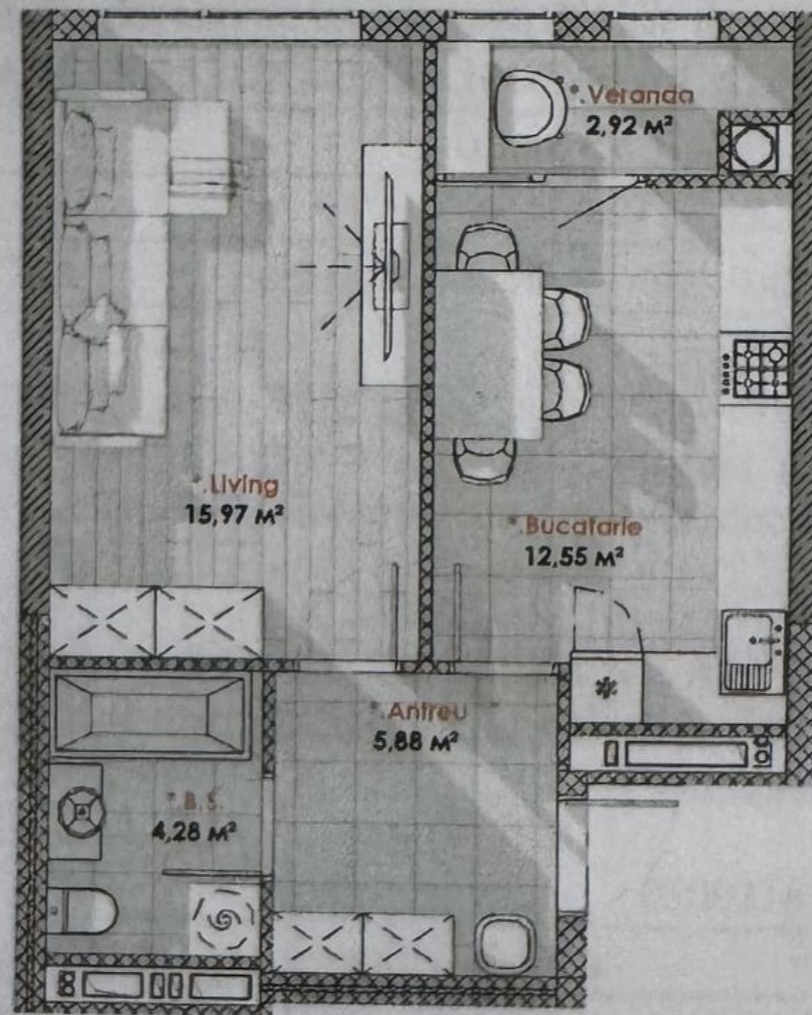

Informații

ID	9745
Suprafață totală	42m²
Nivelul	2
Număr de nivele	9
Balcon	1 balcon
Fond locativ	Cladire nouă
Tipul clădirii	Beton
Starea apartamentului	La alb
Living	Apartament cu living

Moscovscaia Liubovi

Agent imobiliar

+37369772084