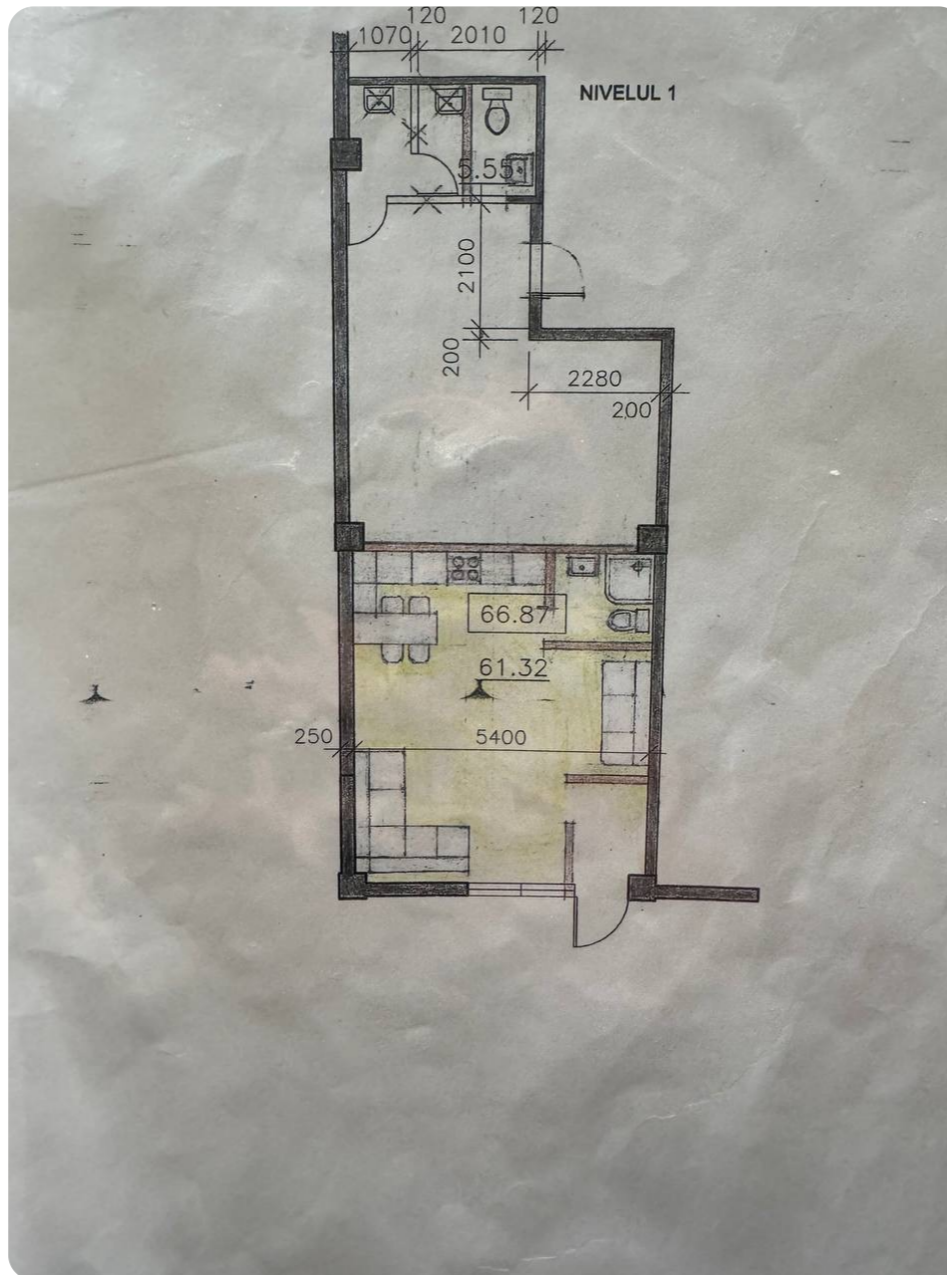

Descriere

TOATE OFERTELE DISPONIBILE LE GĂSIȚI
AICI www.topestate.md Spre vânzare spațiu
comercial cu o suprafață de 67 m.p. localizat
pe bd. Ștefan cel Mare și Sfânt

Beneficiile spațiului: - Varianta sură -
Bucătărie - 2 blocuri sanitare - Antreu - Living
- Geamuri termopane - Încălzire autonomă -
Curte de tip închis - Parcare de tip deschis
Comision 0% pentru cumpărători!
Compania TOP ESTATE vă ajută în procesul
de vânzare-cumpărare a unui imobil, teren sau
spațiu comercial, beneficiind de consultanță
juridică în domeniul imobiliar și accesarea
unui credit ipotecar.

Agent imobiliar

+37368627776