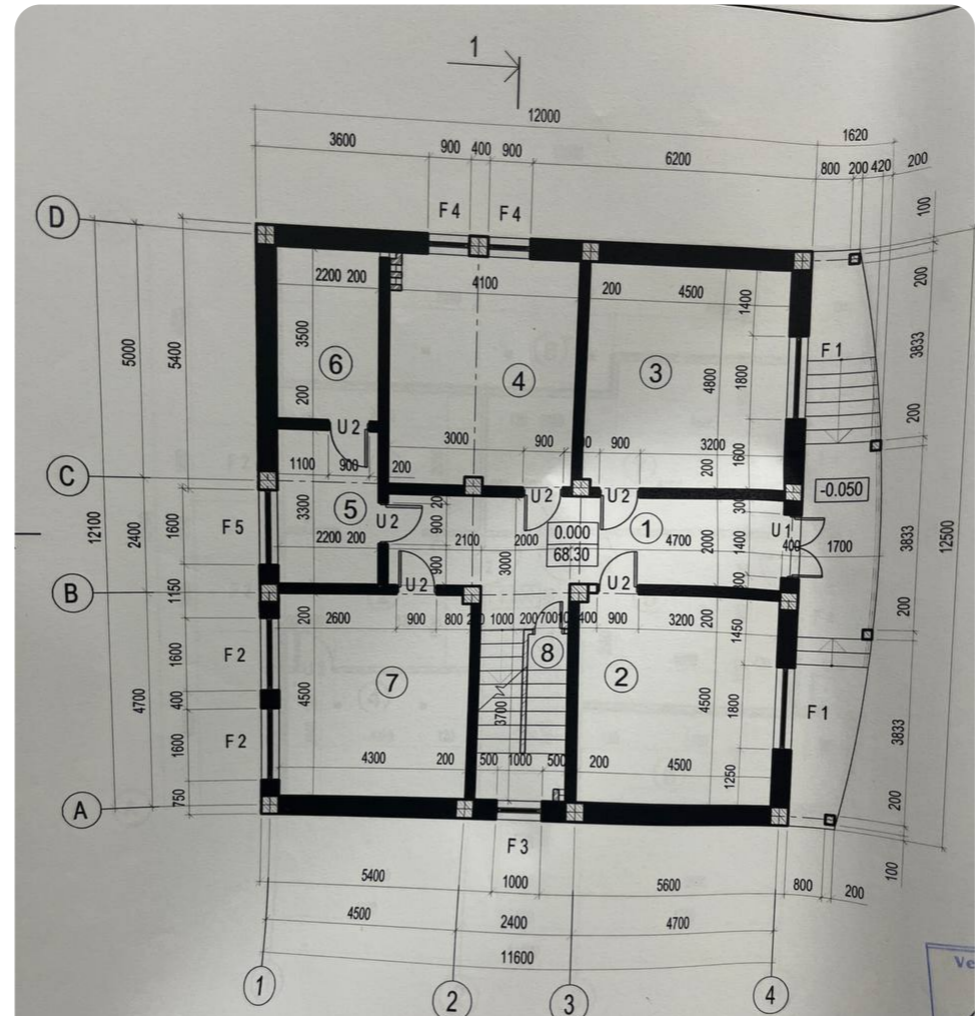

1. Secțiunea 1-1 vezi pl. 10
2. Secțiunea 2-2 vezi pl. 11
3. Elemente de tâmplărie vezi pl. 18
4. Legenda pardoselelor vezi pl. 19
5. Toate pozițiile și dimensiunile

ASP	N-
Arhitect