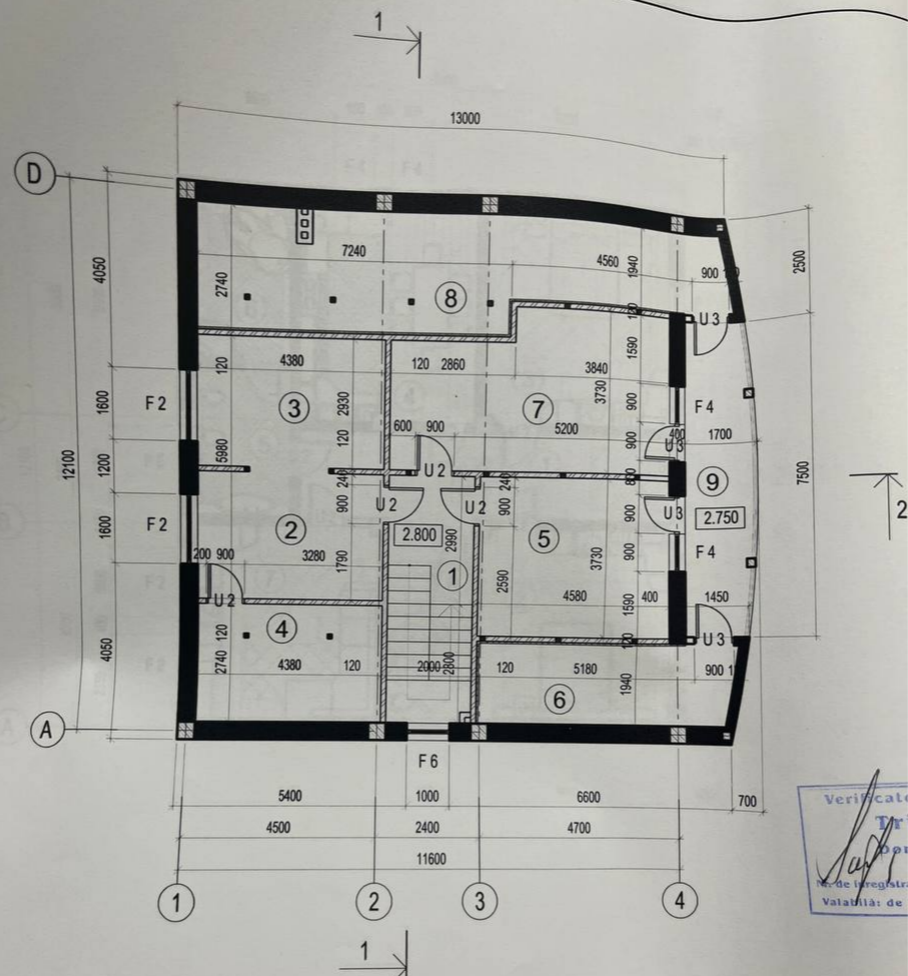

### Informații

ID	9868
Suprafață totală	240m <sup>2</sup>
Suprafața terenului	6 ari
Nivele	2 nivele
Starea casei	La gri
Bloc sanitar	2
Instalații sanitare	Cu instalații sanitare
Canalizare	Cu canalizare
Gazeificare	Cu gazeificare

### TOATE OFERTELE DISPONIBILELE GĂSIȚI

AICI [www.topestate.md](http://www.topestate.md) Spre vânzare casă cu suprafața totală de 240 m.p. și 6 ari teren aferent, poziționată pe str.

Independenței Divizarea imobilului: Nivel 1: - living, - bucătărie, - bloc sanitar, - 2 dormitoare, - debara, - antreu Nivel 2: - 4 dormitoare, - bloc sanitar, - balcon.

**Madan Mihai**

Agent imobiliar

+37360337222

Verificat  
 Tr.  
 Dpr  
 de Registr  
 Valabilit: de

Secțiunea 1-1 vezi pl. 10  
 Secțiunea 2-2 vezi pl. 11  
 Elemente de tâmplărie vezi pl. 18  
 Planșele pardoselelor vezi pl. 19  
 Pentru pozițiile și dimensiunile se  
 concretizează pe loc