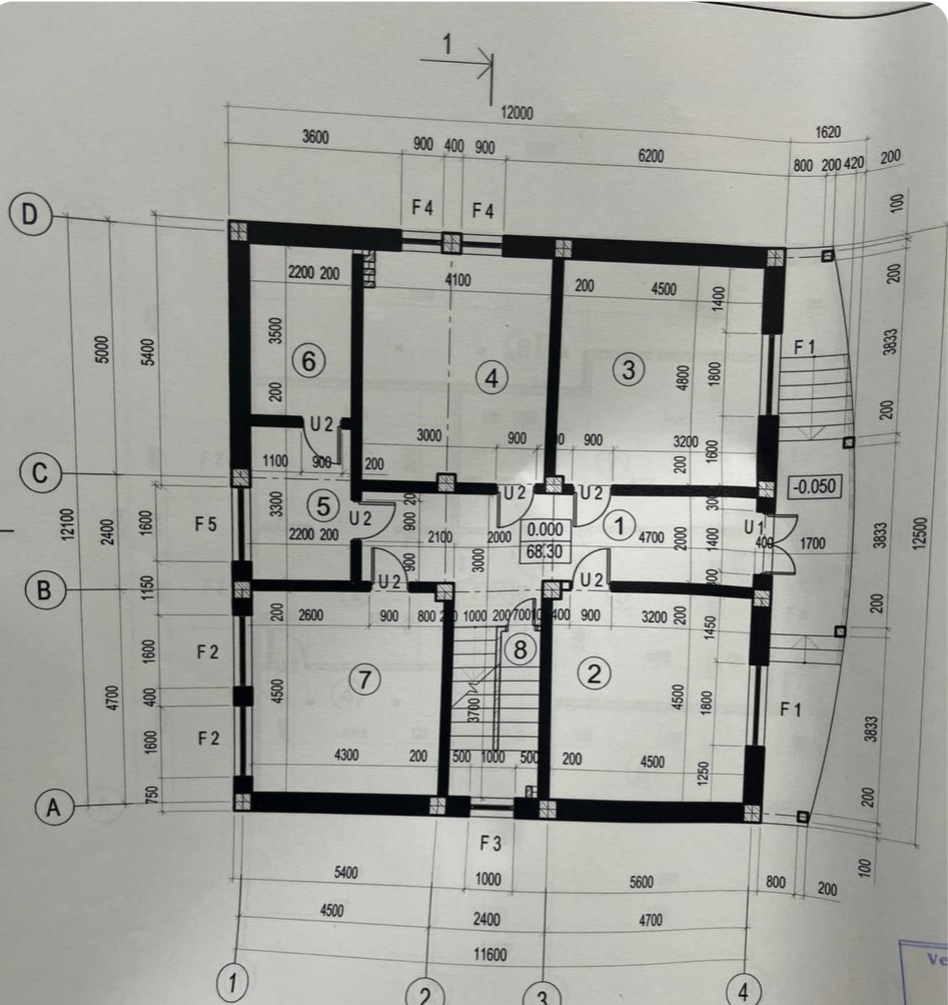

+37360337222  

Informații

ID	9868
Suprafață totală	240m ²
Suprafața terenului	6 ari
Nivele	2 nivele
Starea casei	La gri
Bloc sanitar	2
Instalații sanitare	Cu instalații sanitare
Canalizare	Cu canalizare
Gazeificare	Cu gazeificare

TOATE OFERTELE DISPONIBILELE GĂSIȚI

AICI www.topestate.md Spre vânzare casă cu suprafața totală de 240 m.p. și 6 ari teren aferent, poziționată pe str.

Independenței Divizarea imobilului: Nivel 1: - living, - bucătărie, - bloc sanitar, - 2 dormitoare, - debara, - antreu Nivel 2: - 4 dormitoare, - bloc sanitar, - balcon.

- 1. Secțiunea 1-1 vezi pl. 10
- 2. Secțiunea 2-2 vezi pl. 11
- 3. Elemente de tâmplărie vezi pl. 18
- 4. Legenda pardoselelor vezi pl. 19
- 5. Toate pozițiile și dimensiunile

ASP	N-
Arhitect	