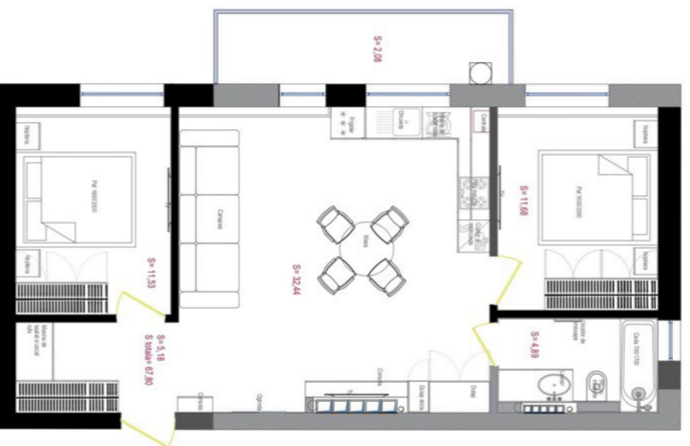

+37360531000  

Informații

ID	9946
Suprafață totală	68m ²
Nivelul	3
Număr de nivele	7
Balcon	1 balcon
Fond locativ	Cladire nouă
Tipul clădirii	Design individual
Starea apartamentului	La alb
Living	Apartament cu living

1

Mogoreanu Gheorghe

Fondator

+37360531000

PLAN AMPLASARE MOBILIER

Beneficiar: Sinter Grup SRL	
Aria total = 67,80m ²	
FORMA PLANULUI PLANIFICAT	
A3	
PLAN AMPLASARE MOBILIER	