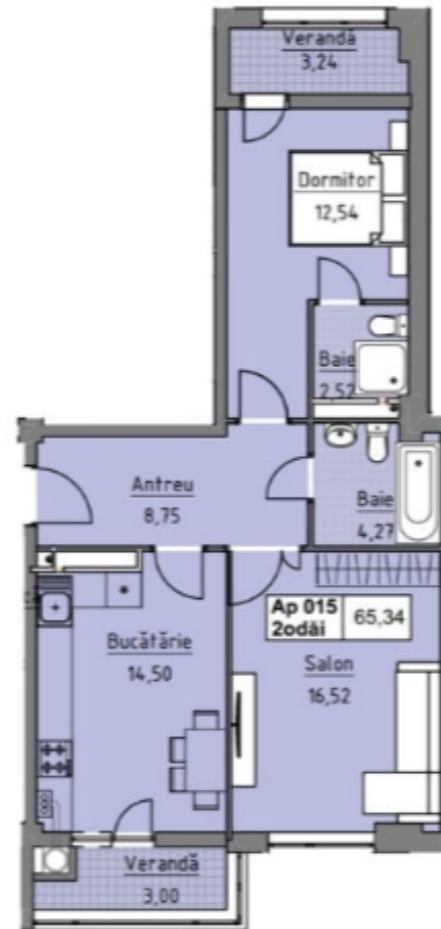

AICI www.topestate.md Apartament

spațios cu suprafața de 65 m.p. localizat
pe str. Ceucari. Complexul Cartier

Cluj - Compania Lagmar Compartimentare: -

2 dormitoare - Bucătărie - Living - Bloc

sanitar separat - Balcon - Antreu Beneficii:

2

Cazacov Paulina

Agent imobiliar

+37361211339

| Nr. | Denumirea | Suprafața, m.p. |
|-----|-----------|----------------------------|
| 1 | Antreu | 8,75 |
| 2 | Bucătărie | 14,50 |
| 3 | Dormitor | 12,54 |
| 4 | Salon | 16,52 |
| 5 | Baie | 4,27 |
| 6 | Baie | 2,52 |
| 7 | Verandă | 3,24 |
| 8 | Verandă | 3,00 |
| | | 65,34 m² |

Schema Bloc B-04