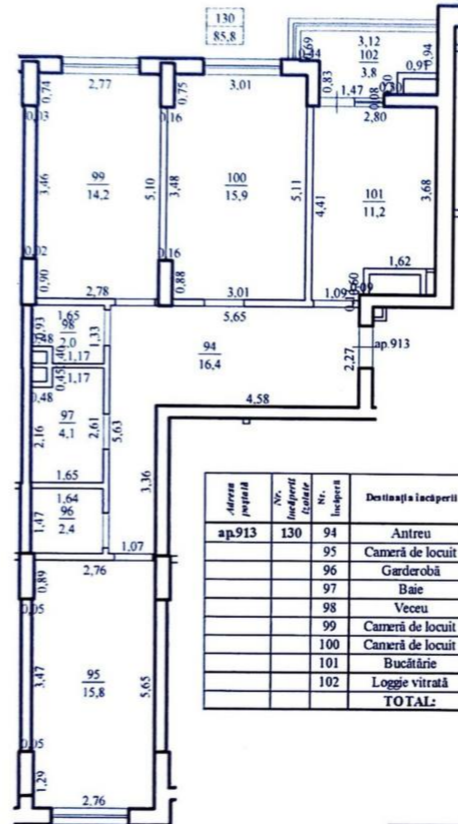

+37368022206  

Informații

ID	9984
Suprafață totală	86 m ²
Nivelul	9
Număr de nivele	9
Balcon	1 balcon
Fond locativ	Cladire nouă
Tipul clădirii	Cărămidă
Starea apartamentului	La alb
Seria	Individuală
Living	Apartament cu living

2

Urechi Aura

Agent imobiliar

+37368022206

Schema de încadrare al încăperii izolate în planul de nivel

Nivelul 10 suprateran: Etaj 9

Scara 3

Adresa apartament	Nr. Incăperii Etajate	Nr. Incăperii	Destinația încăperii	Suprafața	
				Totală	Locuibilă/uzilitate
ap.913	130	94	Antreu	16,4	16,4
		95	Cameră de locuit	15,8	15,8
		96	Garderobă	2,4	2,4
		97	Baie	4,1	4,1
		98	Veceu	2,0	2,0
		99	Cameră de locuit	14,2	14,2
		100	Cameră de locuit	15,9	15,9
		101	Bucătărie	11,2	11,2
		102	Loggia vitrată	3,8	3,8
			TOTAL:	85,8	45,9

„GEOTOP CONSTRUCTION S.R.L.”

Plan geometric al încăperii izolate locative (apartament)
din mun. Chișinău, sect. Buiucani str. Ion Huzdugan, 11, ap.913

0100510 446.02 130	Lit 130	Intocmit	Eugeniu BOCU
Regimul de înălțime		Verificat	Eugeniu BOCU
13 (2S+P+9E+E1)		Semnat	