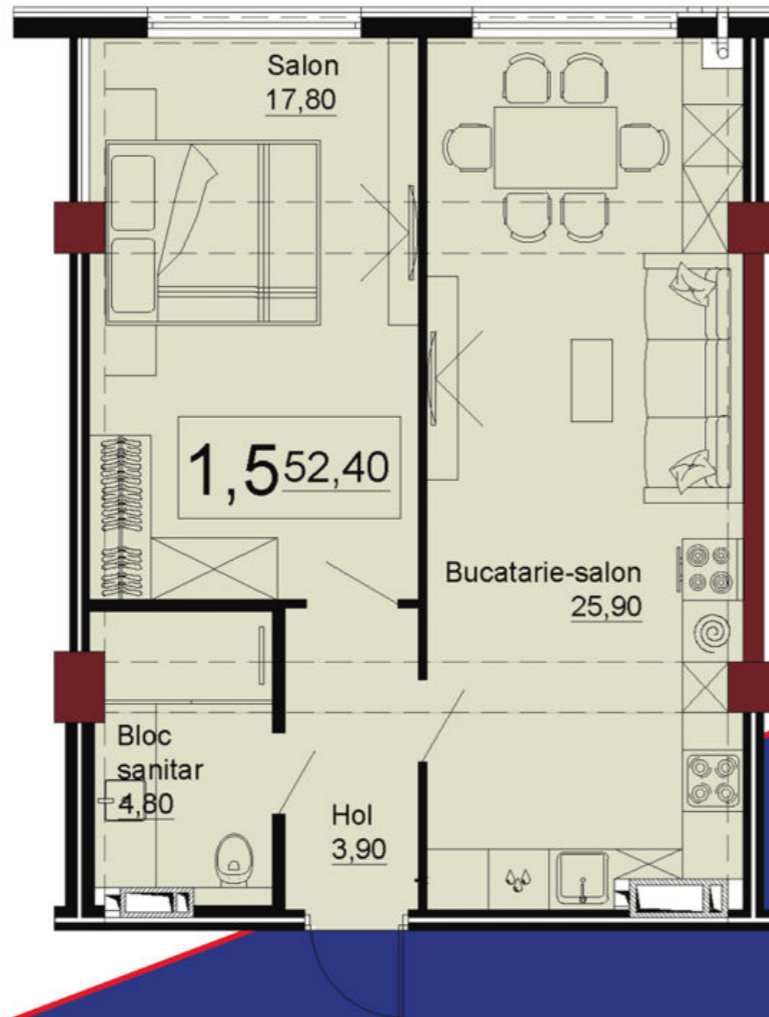

+37368022294  

Информация

ID	10313
Общая площадь	52m ²
Этаж	5
Количество этажей	12
Жилой фонд	Новострой
Тип здания	Monolit
Состояние квартиры	La alb
Серия	Индивидуальная
Ливинг	Apartment cu living

Новицки Ирина

Игровая площадка

Видеонаблюдение

Новицки Ирина

Агент по недвижимости

+37368022294

Bloc 1

- 1 Dormitor
- Salon + Bucătărie
- Bloc sanitar

Suprafața - 52.4 M²

Агент по недвижимости

+37368022294  

Bloc 1

- 1 Dormitor
- Salon + Bucătărie
- Bloc sanitar

Suprafața - 52.4 M²