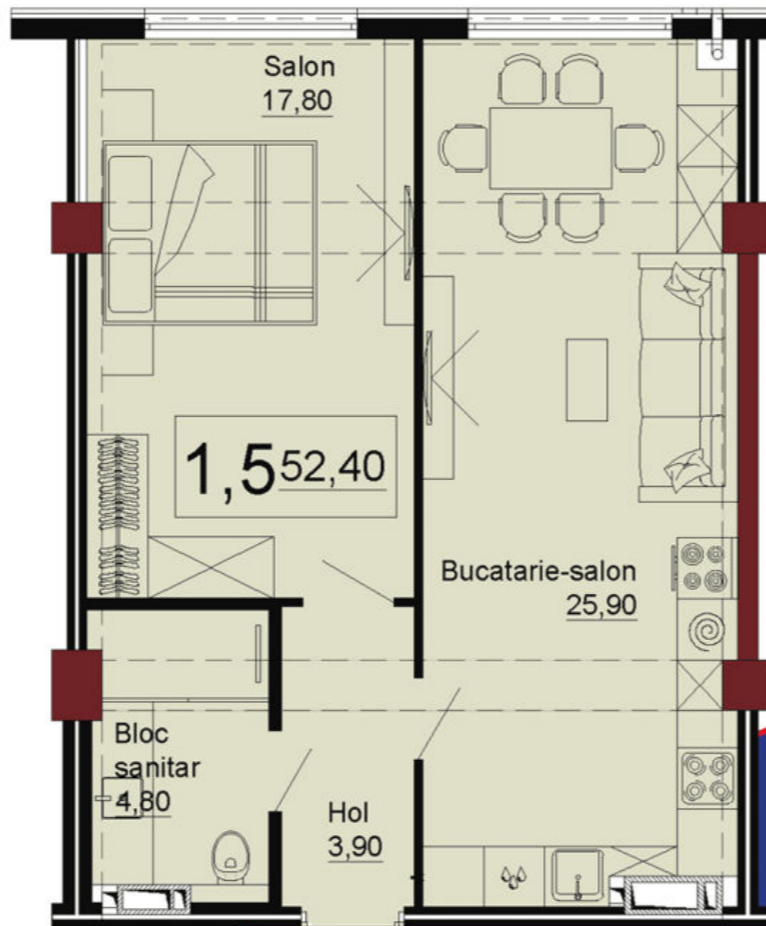

+37368022294  

Информация

ID	10313
Общая площадь	52m ²
Этаж	5
Количество этажей	12
Жилой фонд	Новострой
Тип здания	Monolit
Состояние квартиры	La alb
Серия	Индивидуальная
Ливинг	Apartment cu living

Новицки Ирина

Игровая площадка

Видеонаблюдение

Новицки Ирина

Агент по недвижимости

+37368022294

Bloc 1

- 1 Dormitor
- Salon + Bucătărie
- Bloc sanitar

Suprafața - 52.4 M²

Описание

ВСЕ ДОСТУПНЫЕ ПРЕДЛОЖЕНИЯ МОЖНО
НАЙТИ ЗДЕСЬ www.topestate.md.

Представляем Вам просторную квартиру
площадью 52 кв.м. расположен
по ул. Яловень Жилой

комплекс « Estate Sunrise » Разделение: -
1 спальня - Ливинг - Кухня - Санитарный
блок - Входная группа Преимущества: •
Белый вариант • Пластиковые окна •
Автономное отопление • Тепловая и
звукоизоляция. • Бронированная дверь •
Лифт • Детская площадка • Подземная
открытая парковка • Закрытый двор. В...

Агент по недвижимости

+37368022294  

Bloc 1

- 1 Dormitor
- Salon + Bucătărie
- Bloc sanitar

Suprafața - 52.4 M²