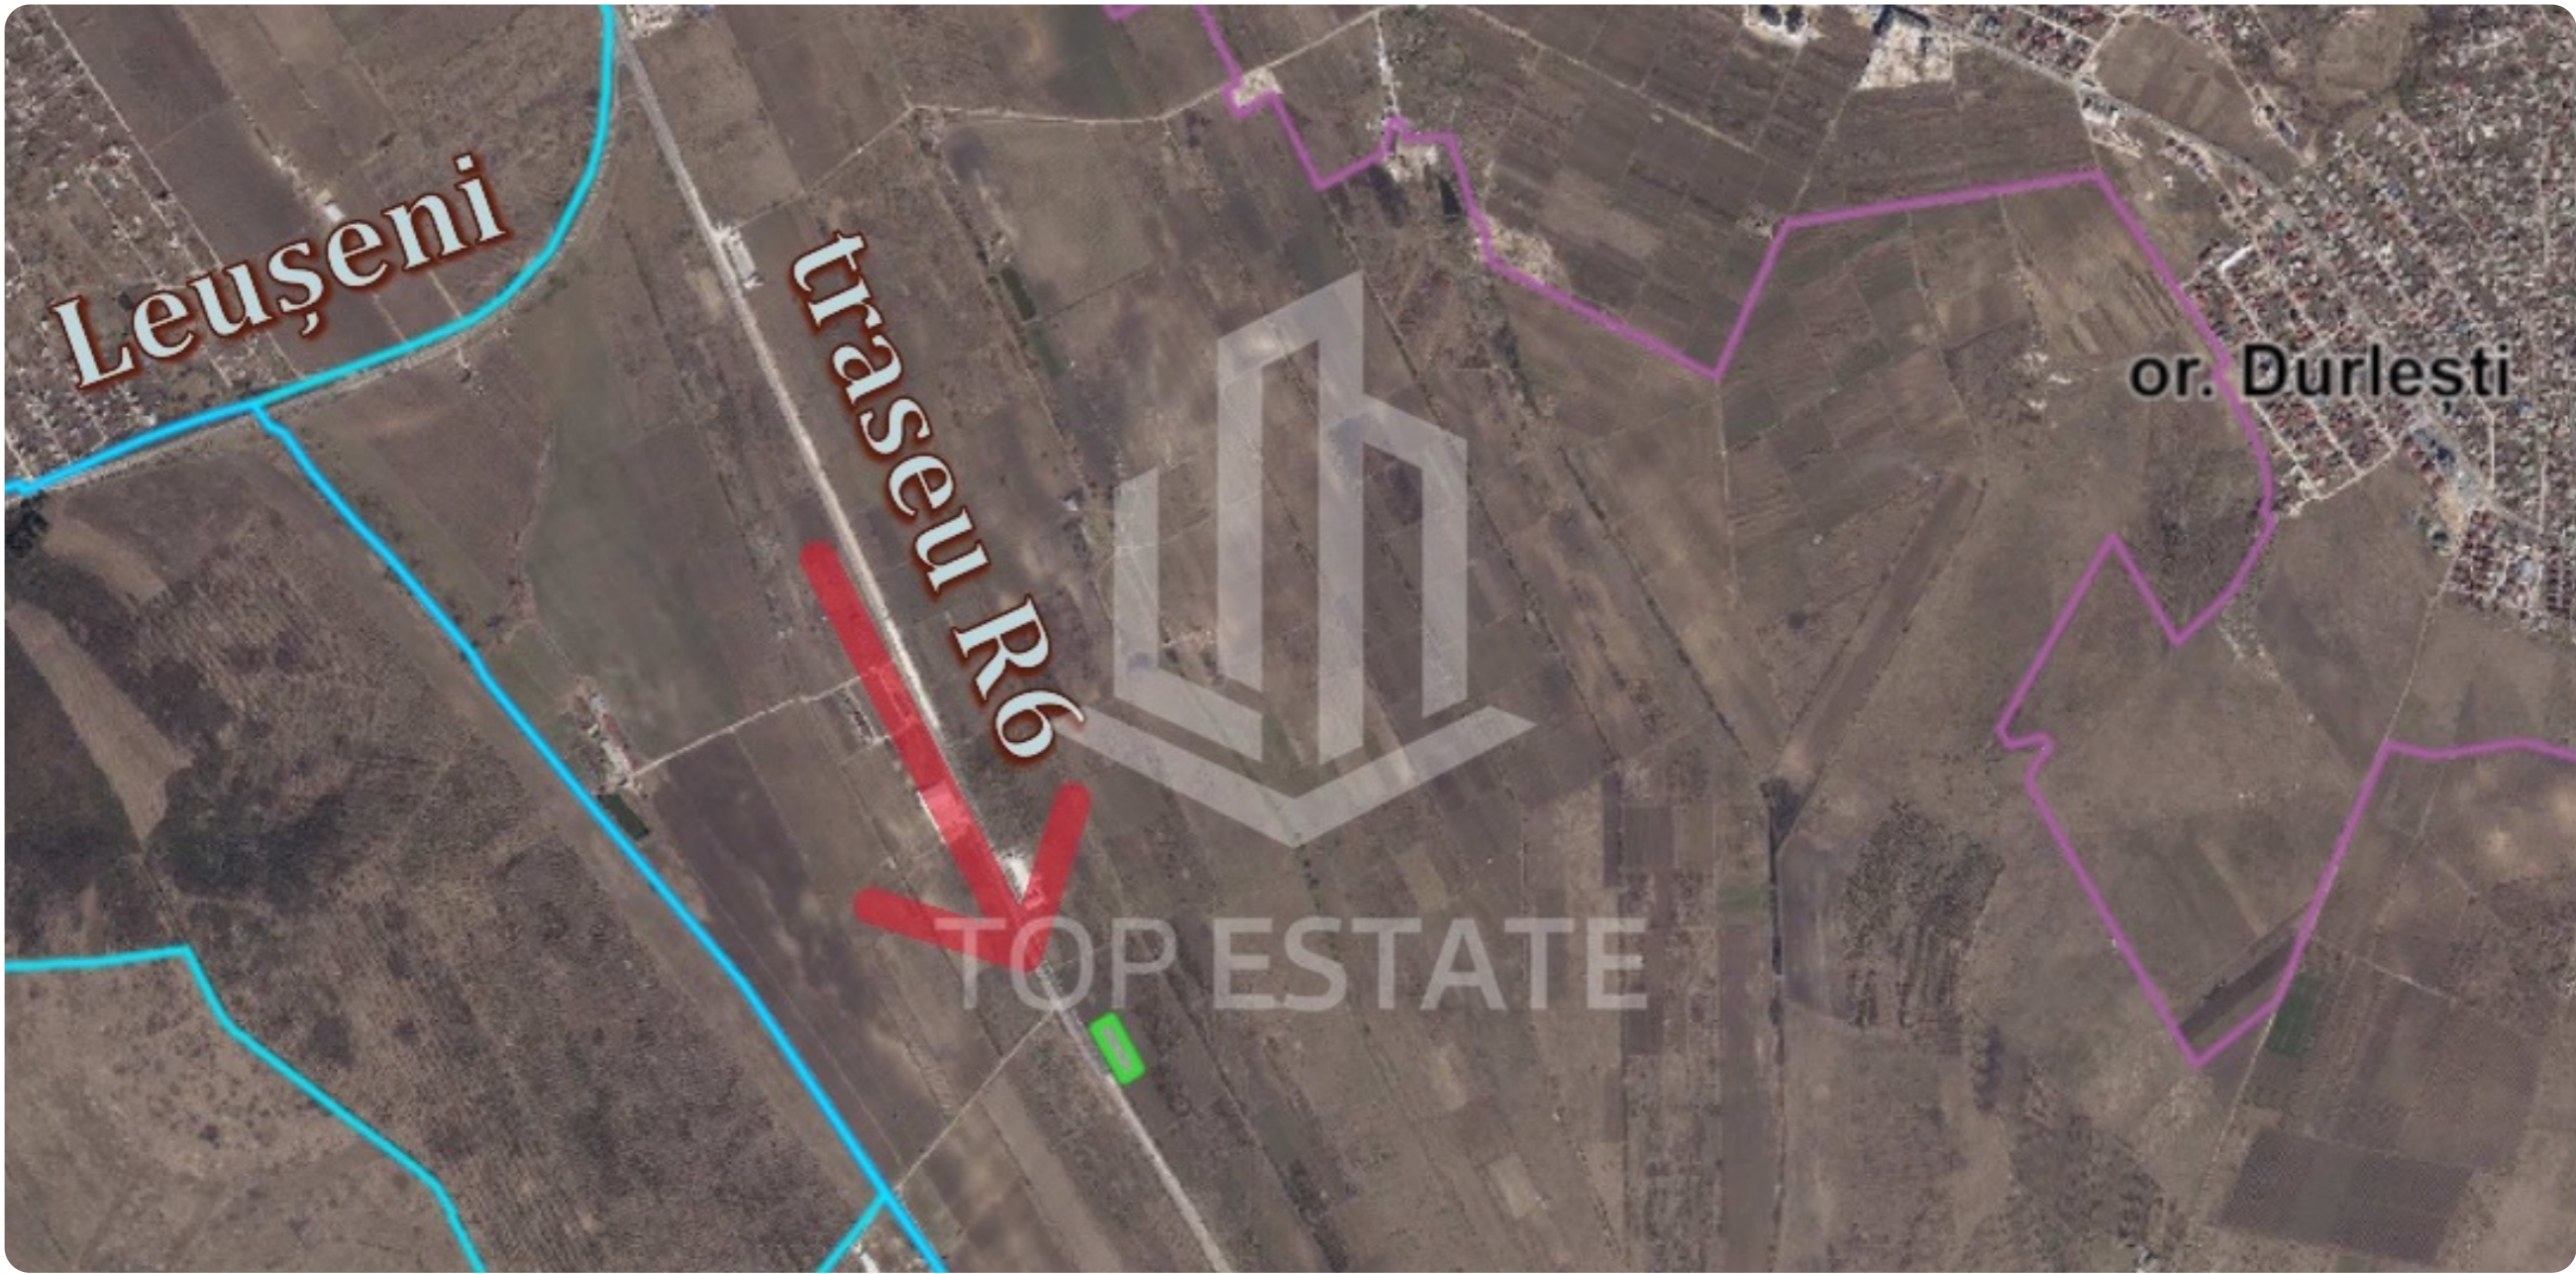

Leușeni

Traseem R6

or. Durllești

TOP ESTATE