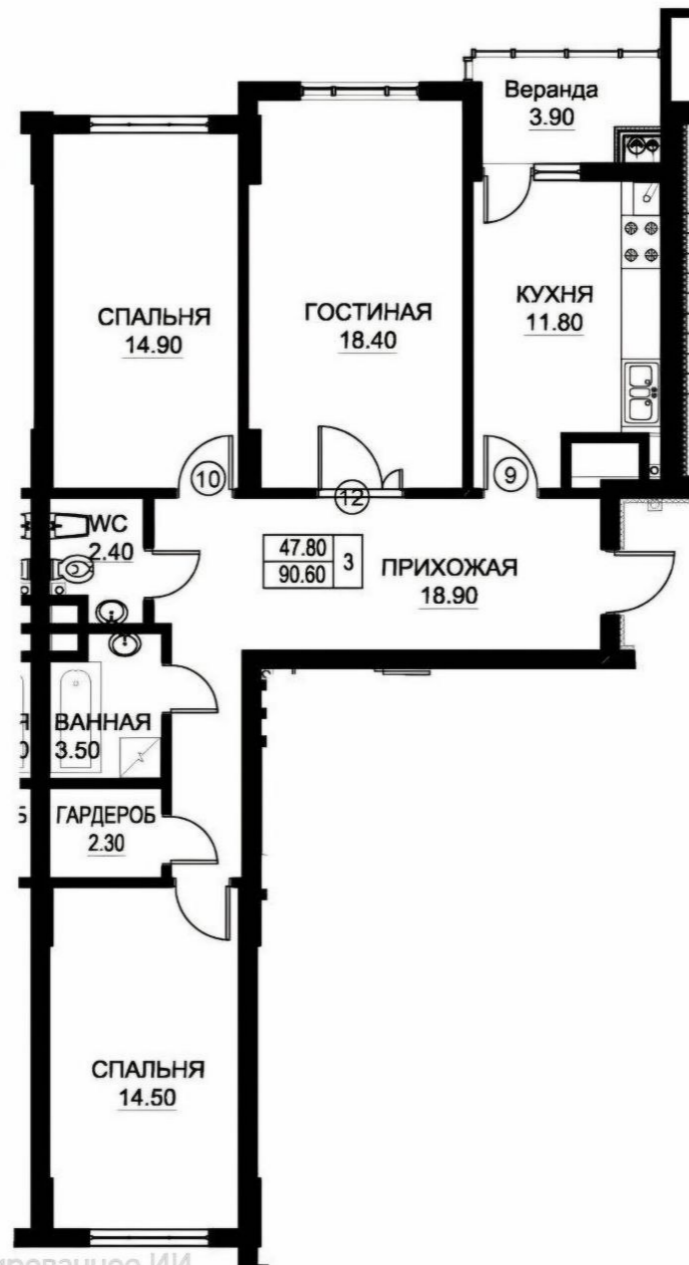

Описание

ВСЕ ДОСТУПНЫЕ ПРЕДЛОЖЕНИЯ МОЖНО
НАЙТИ ЗДЕСЬ www.topestate.md

Продается квартира в парковой зоне
площадью 90 кв/м. расположен по ул.
Василе Лупу Распределение: 3 спальни,
кухня, отдельный санитарный блок,
балкон, гардеробная, прихожая.
Строительная компания " Exfactor "
Преимущества: • Белый вариант •
Пластиковые окна • Автономное
отопление • Тепловая и звукоизоляция •
Бронированная дверь • Лифт • Детская
площадка • Подземная открытая
парковка • Закрытый...

Грăждяну Наталья

Агент по недвижимости

+37362119925