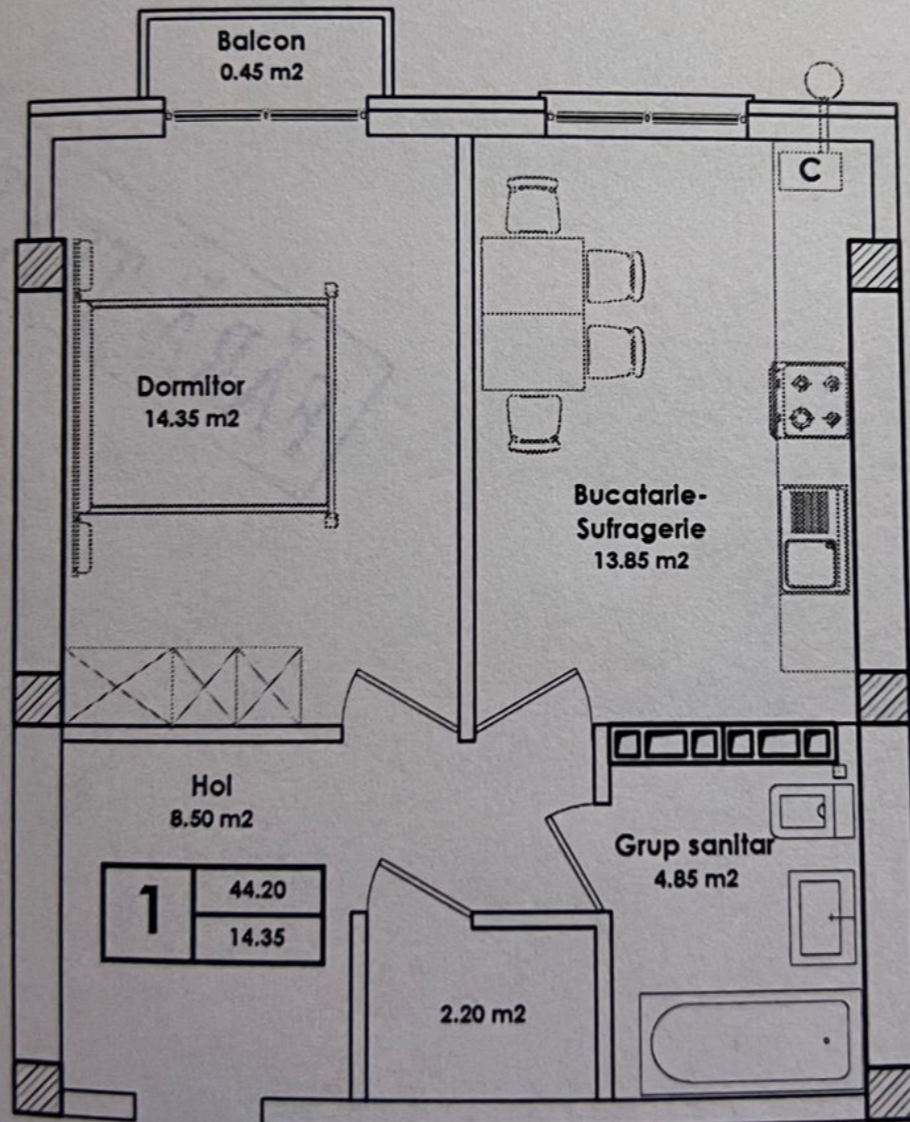

### Информация

ID	10531
Общая площадь	45m <sup>2</sup>
Этаж	2
Количество этажей	10
Балкон	1 балкон
Жилой фонд	Новострой
Тип здания	Индивидуальный дизайн
Состояние квартиры	La alb
Серия	Индивидуальная
Ливинг	Apartment fără living

### Описание

ВСЕ ДОСТУПНЫЕ ПРЕДЛОЖЕНИЯ МОЖНО  
НАЙТИ ЗДЕСЬ [www.topestate.md](http://www.topestate.md).

Представляем

Вам квартиру площадью 45 кв.м расположен  
по ул. Картуша Durlești Residence

Разделение: - Спальня - Кухня - Санитарный  
блок - Балкон - Входная группа