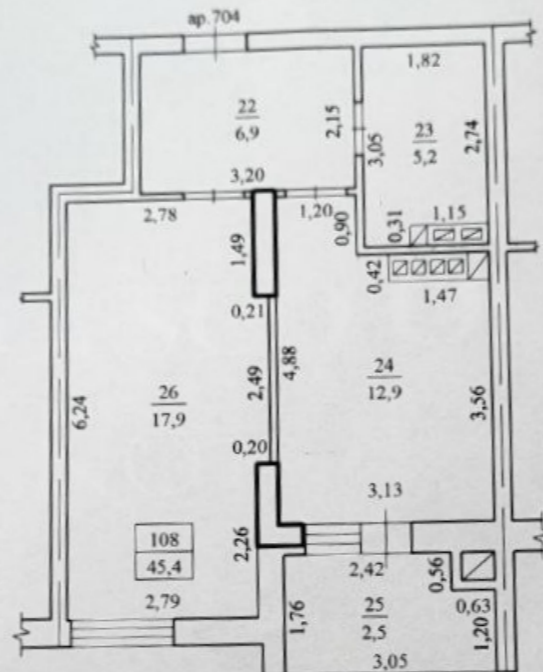

Информация

ID	10628
Общая площадь	45m²
Этаж	8
Количество этажей	8
Балкон	1 балкон
Жилой фонд	Новострой
Тип здания	Cărămidă
Состояние квартиры	La alb
Серия	Индивидуальная
Ливинг	Apartment cu living

Телеукэ Олга

Агент по недвижимости

+37368789778

Mențiuni:

Suprafața totală: 45,4 m.p.

Explicația