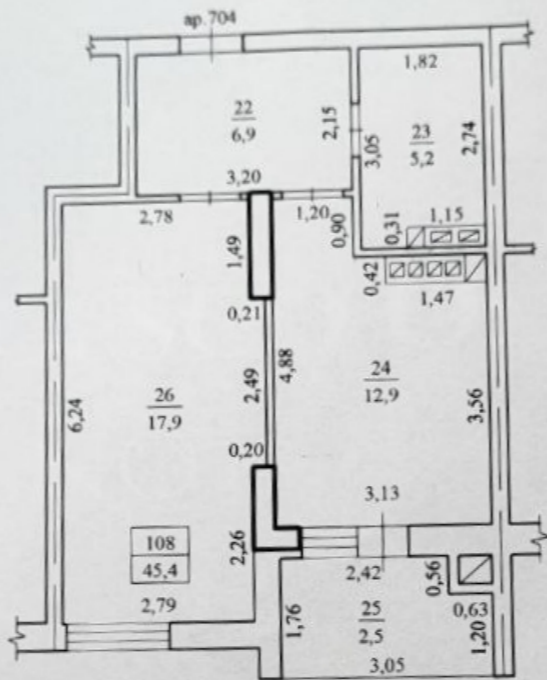

Explicația

Mențiuni:

Suprafața totală: 45,4 m.p.