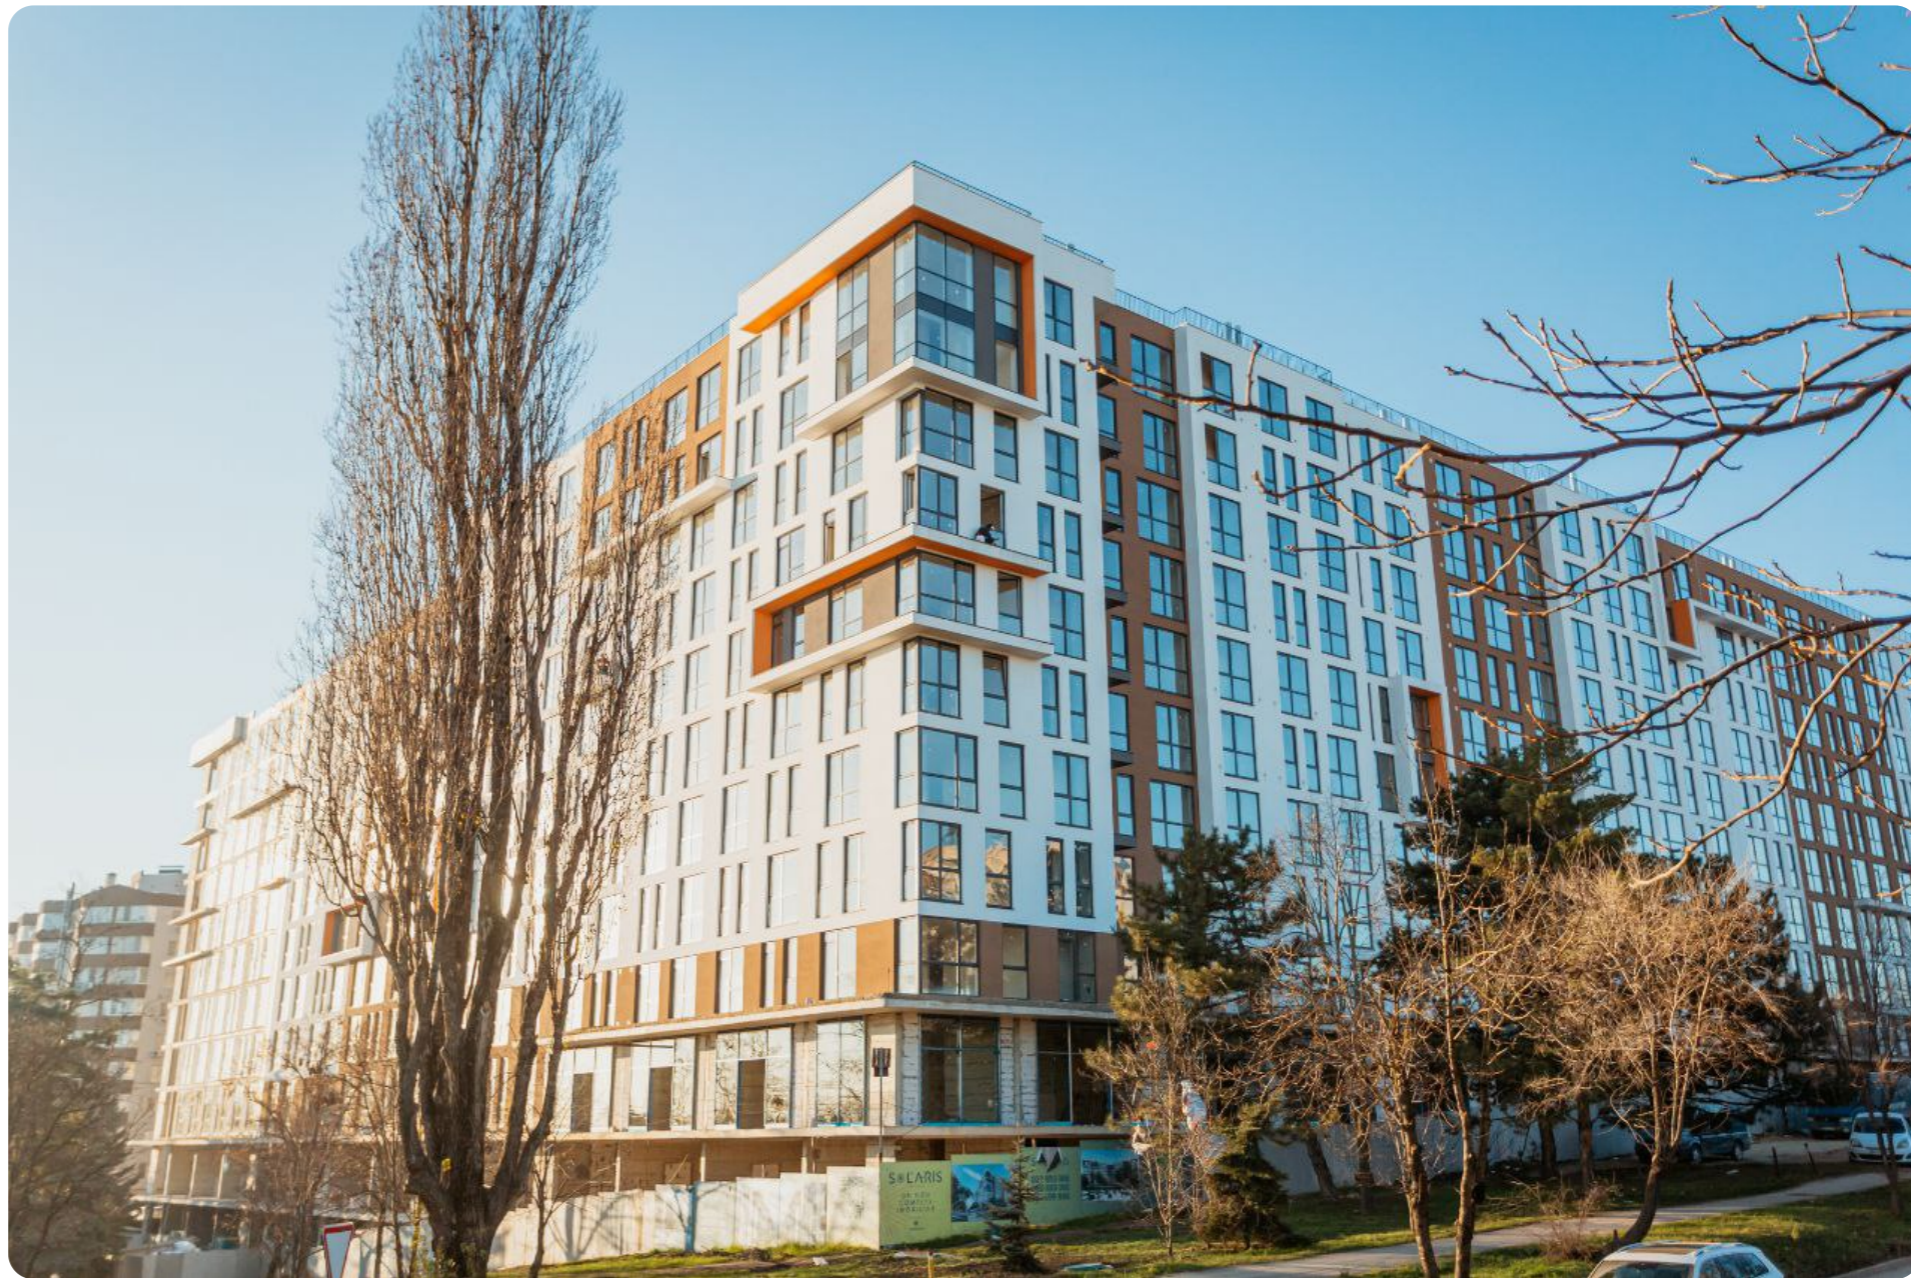

Кишинев Телецентр, шос. Хынчештское

58 900 €

42 m²

1

4/9

1

Зглавочь Сергей

Агент по недвижимости

+37360330016