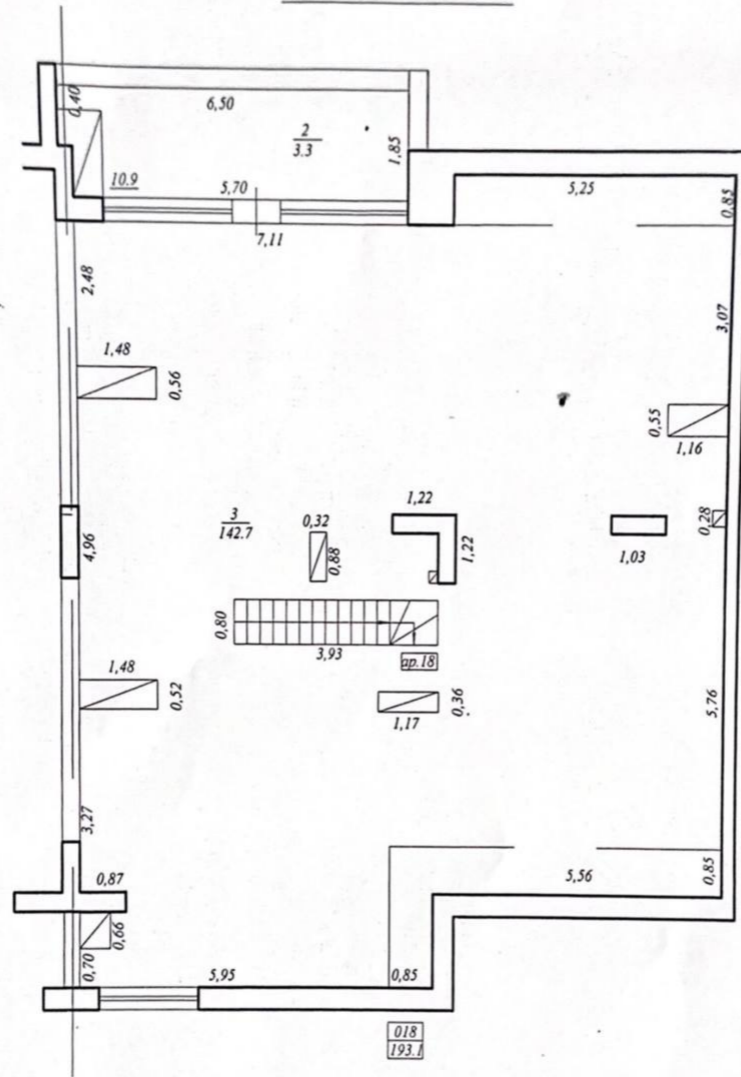

2

Рошка Ана

Агент по недвижимости

+37368683343

Nivel: Mansardă

Nivel: Mansardă

Explicația			
Nr.ap	Nr.od.	Destinația	Supraf. m.p
ap.18	018	13 antreu	13,2
		14 grup sanitar	1,9
		15 locativă	18,2
		16 bucătărie	13,8
		Total	47,1
ap.18	018	2 terasă	3,3
		3 auxiliară	142,7
		Total	146,0
		Total ap.18	193,1