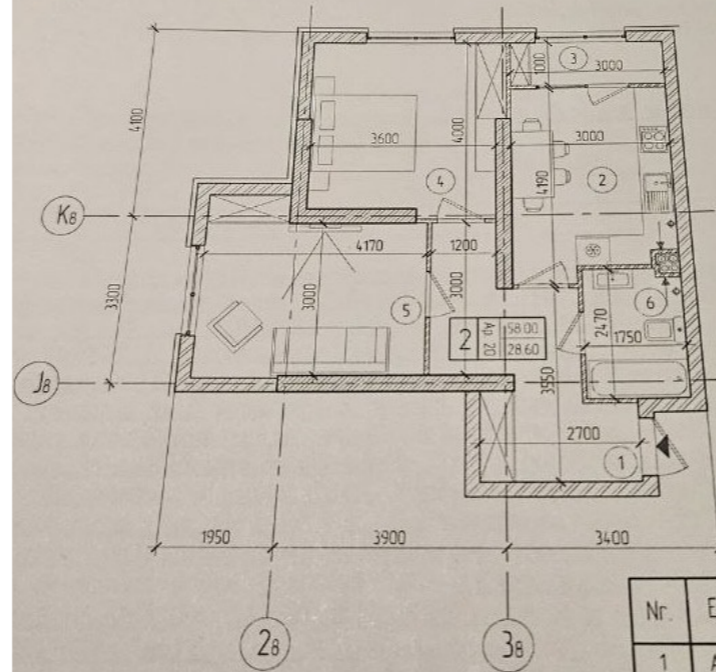

1

Московская Любовь

Агент по недвижимости

+37369772084  

Plan apartament Nr. 2 odoi,
Etaj 1, cota 3.000 (bloc 8)

Adresa bunului imobil: mun. Chisinau,
sec. Botanica, sos. Muncesti, 94
Bloc 8, ap. 2
Modul de folosinta: locativ (apartament)
Suprafata totala: 58,00 m.p.
Suprafata locativa: 28,60 m.p.
Numar cadastral: 0100106.035.08.020

Schema amplasarii
blocurilor

Schema amplasarii
apartamentului la etaj

Nr.	Explicatie
1	Antreu-Hall
2	Bucatarie
3	Veranda
4	Dormitor
5	Salon
6	Bloc sanitar