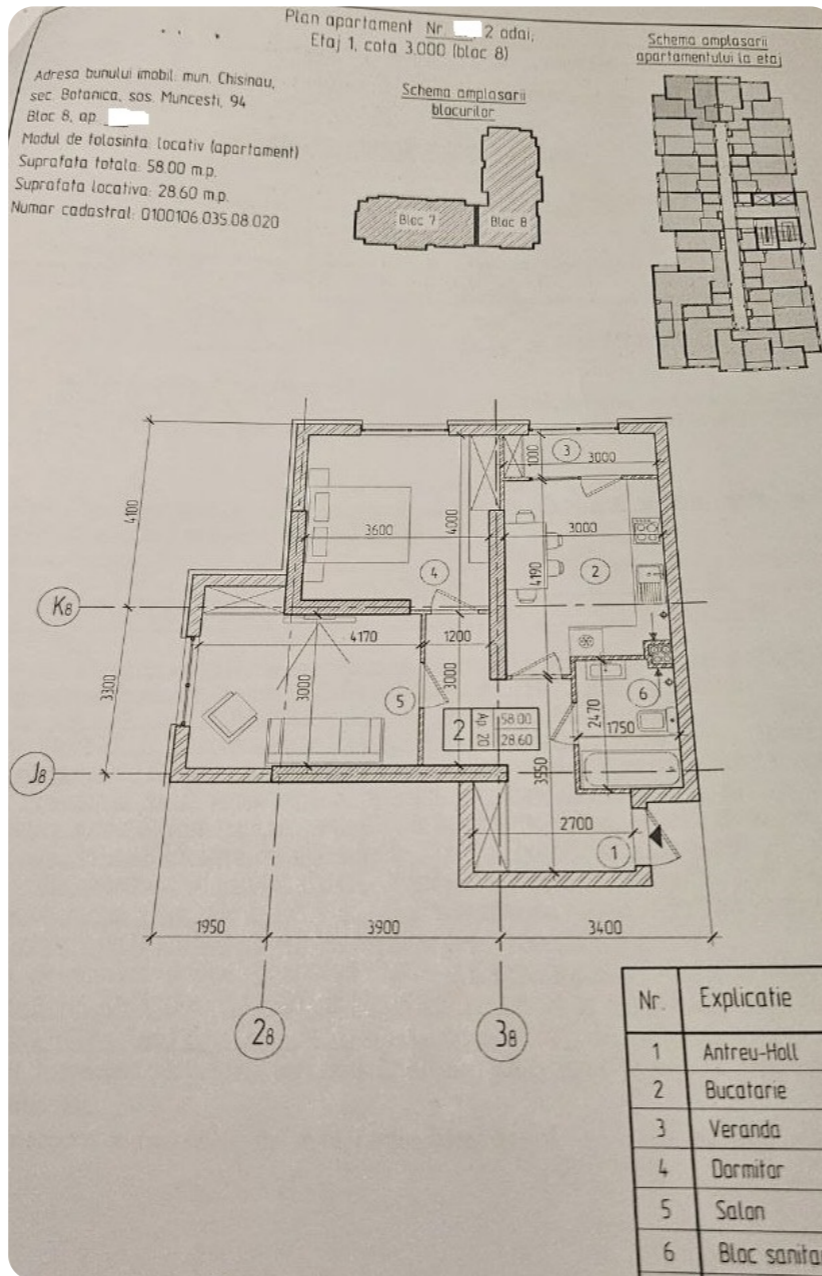

Лифт

Игровая площадка

Московская Любовь

Агент по недвижимости

+37369772084

Описание

ВСЕ ДОСТУПНЫЕ ПРЕДЛОЖЕНИЯ МОЖНО
НАЙТИ ЗДЕСЬ www.topestate.md.

Предлагаем Вам квартиру с площадью
58 кв/м. расположена по ул. Диминеций

1

Московская Любовь

Агент по недвижимости

+37369772084  

Plan apartament Nr. 2 odoi,
Etaj 1, cota 3.000 (bloc 8)

Adresa bunului imobil: mun. Chisinau,
sec. Botanica, sos. Muncesti, 94
Bloc 8, ap. 2
Modul de folosinta: locativ (apartament)
Suprafata totala: 58,00 m.p.
Suprafata locativa: 28,60 m.p.
Numar cadastral: 0100106.035.08.020

Schema amplasarii
blocurilor

Schema amplasarii
apartamentului la etaj

Nr.	Explicatie
1	Antreu-Hall
2	Bucatarie
3	Veranda
4	Dormitor
5	Salon
6	Bloc sanitar